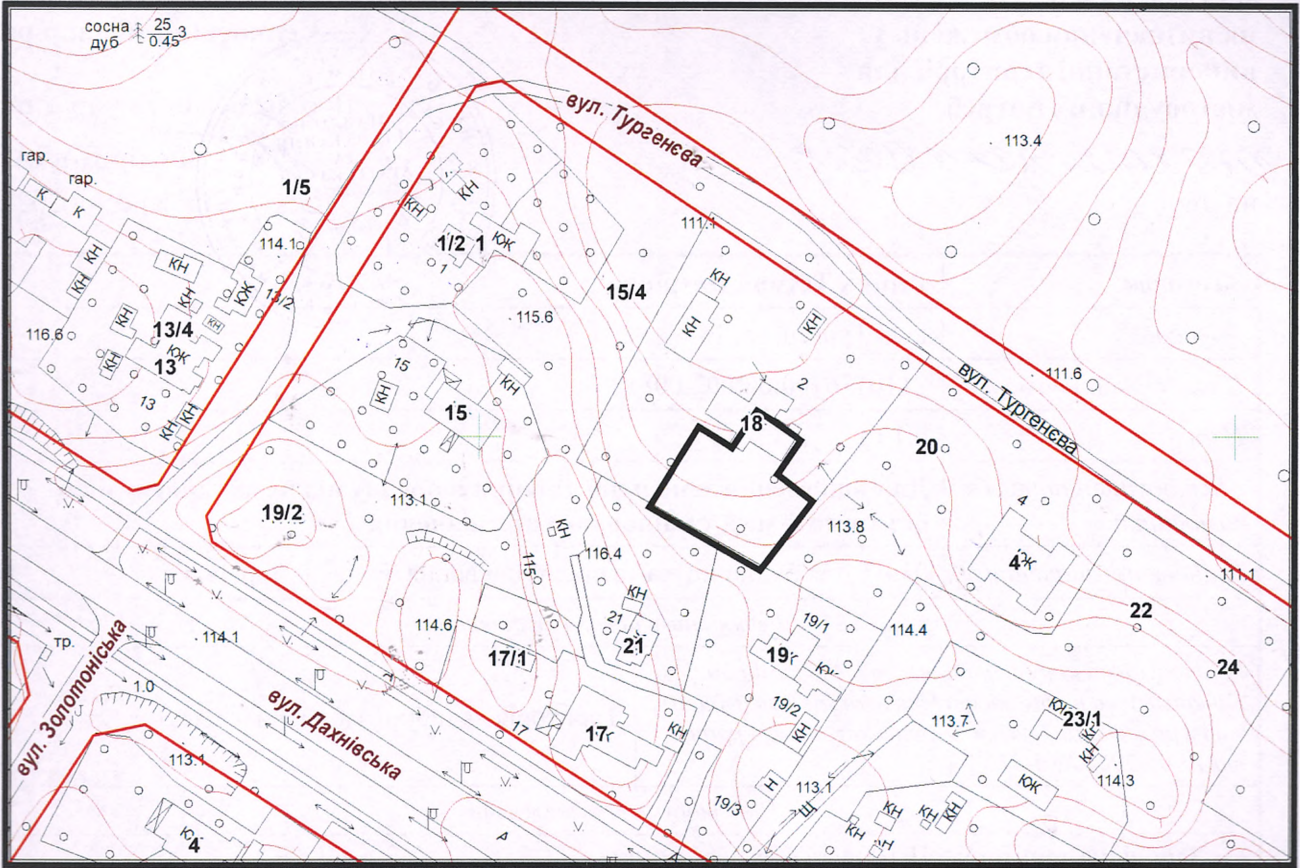

з плану міста Черкаси

Масштаб: 1:2 000

з містобудівної документації
"Внесення змін до генерального плану міста Черкаси (Актуалізація)"

Масштаб: 1:5 000