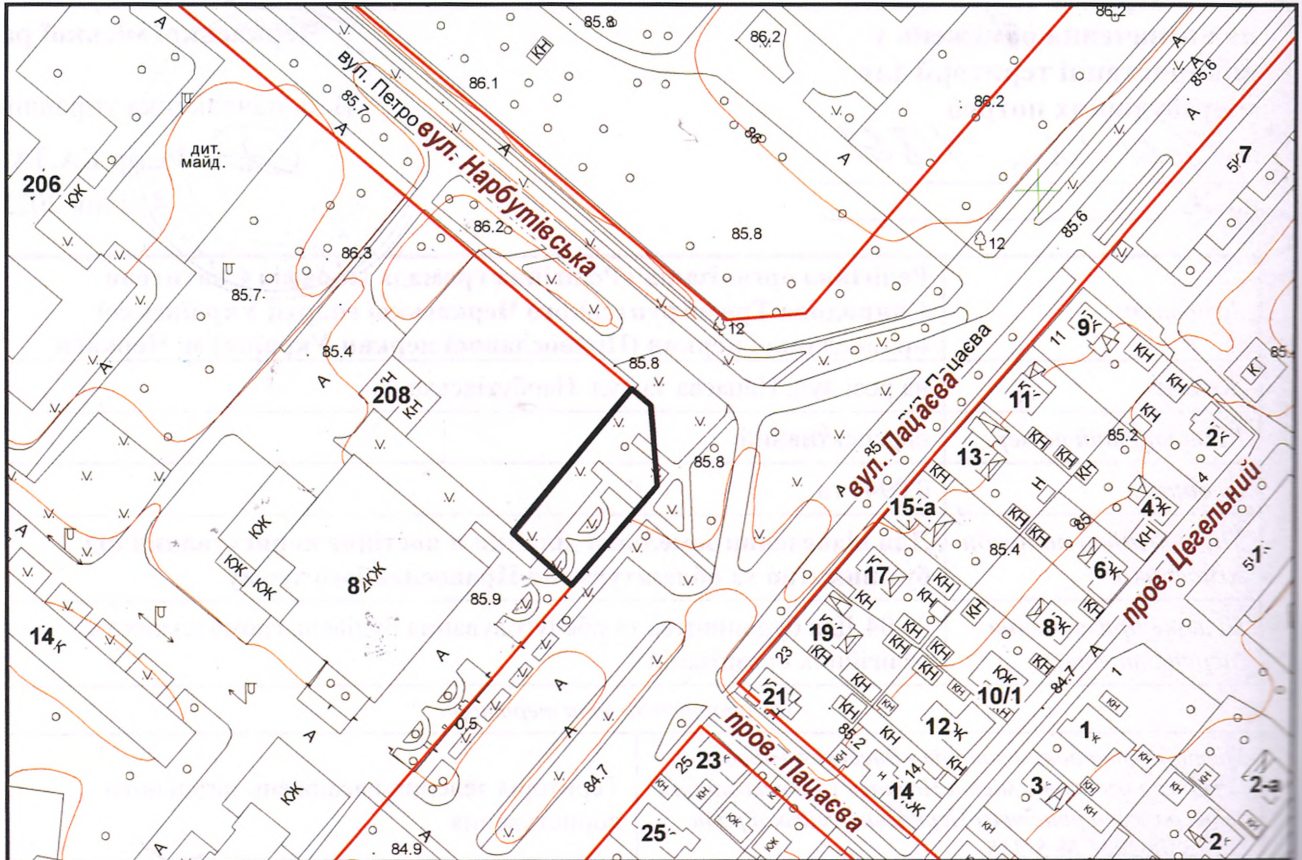

ВИКОПЮВАННЯ

з плану міста Черкаси

Масштаб: 1:2 000

з містобудівної документації
"Внесення змін до генерального плану міста Черкаси (Актуалізація)"

Масштаб: 1:5 000