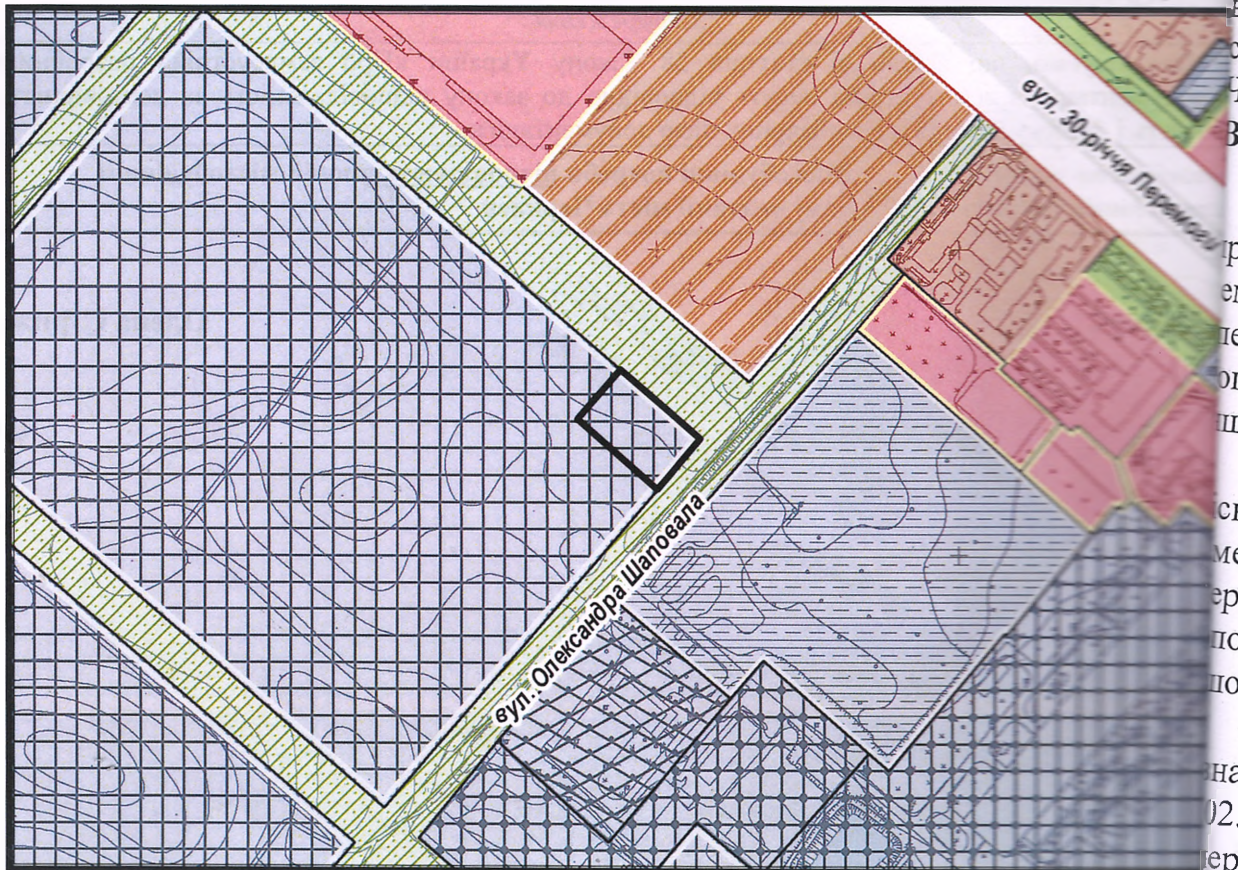

# ВИКОПЮВАННЯ

з плану міста Черкаси

Масштаб: 1:...

з містобудівної документації  
"Внесення змін до генерального плану міста Черкаси (Актуалізація)"

В  
П  
ді  
ді  
пр  
ко  
зем  
доз  
зем  
зем  
Оле  
(пер  
про  
оцін  
  
Черк  
вля  
вико  
відпо  
статт  
Черка  
ВИРІ  
  
проп  
емель  
персп  
помі:  
шої п  
2.  
ської  
мельн  
ерспе  
поміж  
шої пр  
Від  
начен  
02.202  
ераль  
жасько  
нка на