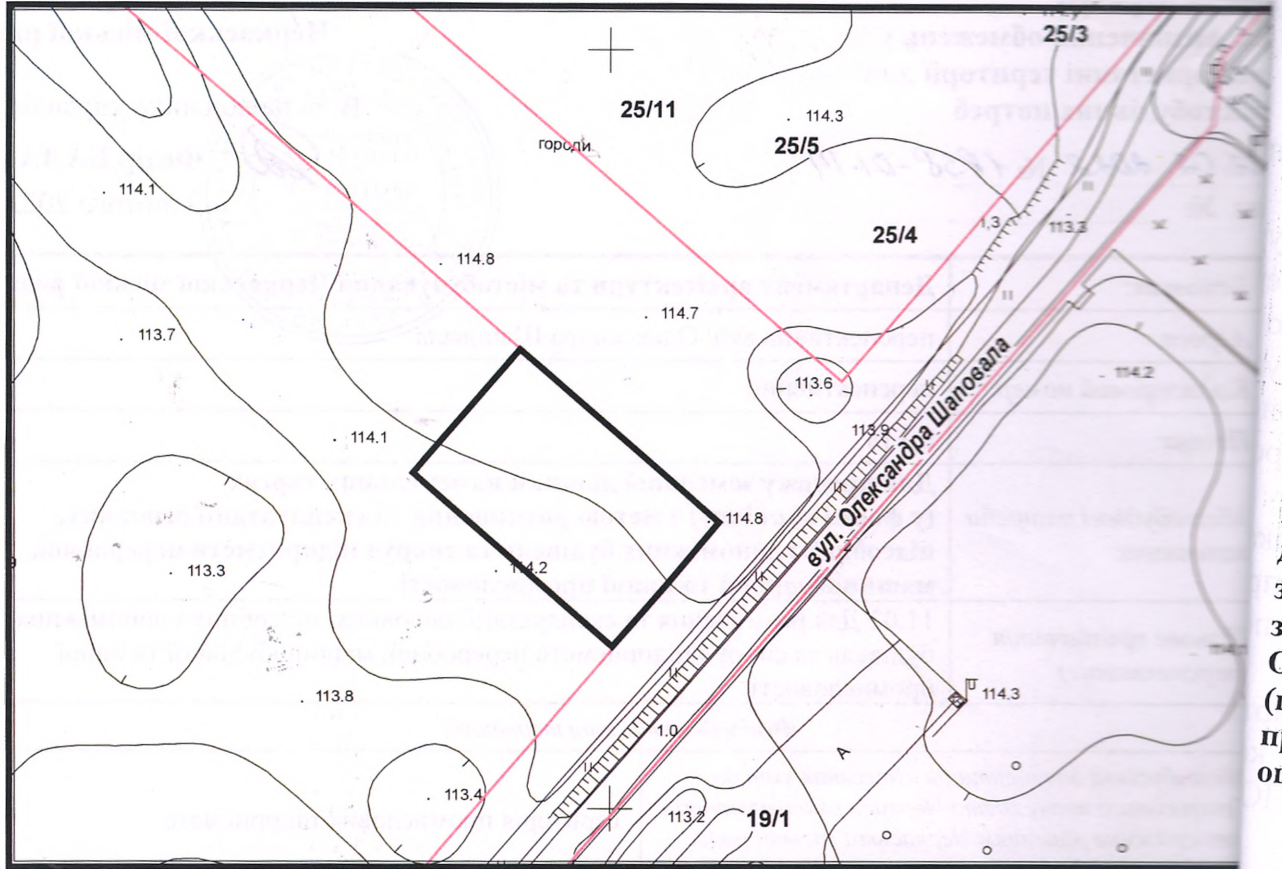

# ВИКОПЮВАННЯ

з плану міста Черкаси

Масштаб: 1:...

з містобудівної документації  
"Внесення змін до генерального плану міста Черкаси (Актуалізація)"

В  
П  
ді  
ді  
пр  
ко  
зем  
доз  
зем  
зем  
Оле  
(пер  
про  
оцін  
  
Черк  
вля  
вико  
відпо  
статт  
Черка  
ВИРІ  
  
проп  
емель  
персп  
помі:  
шої п  
2.  
ської  
мельн  
ерспе  
поміж  
шої пр  
Від  
начен  
02.202  
ераль  
жасько  
нка на