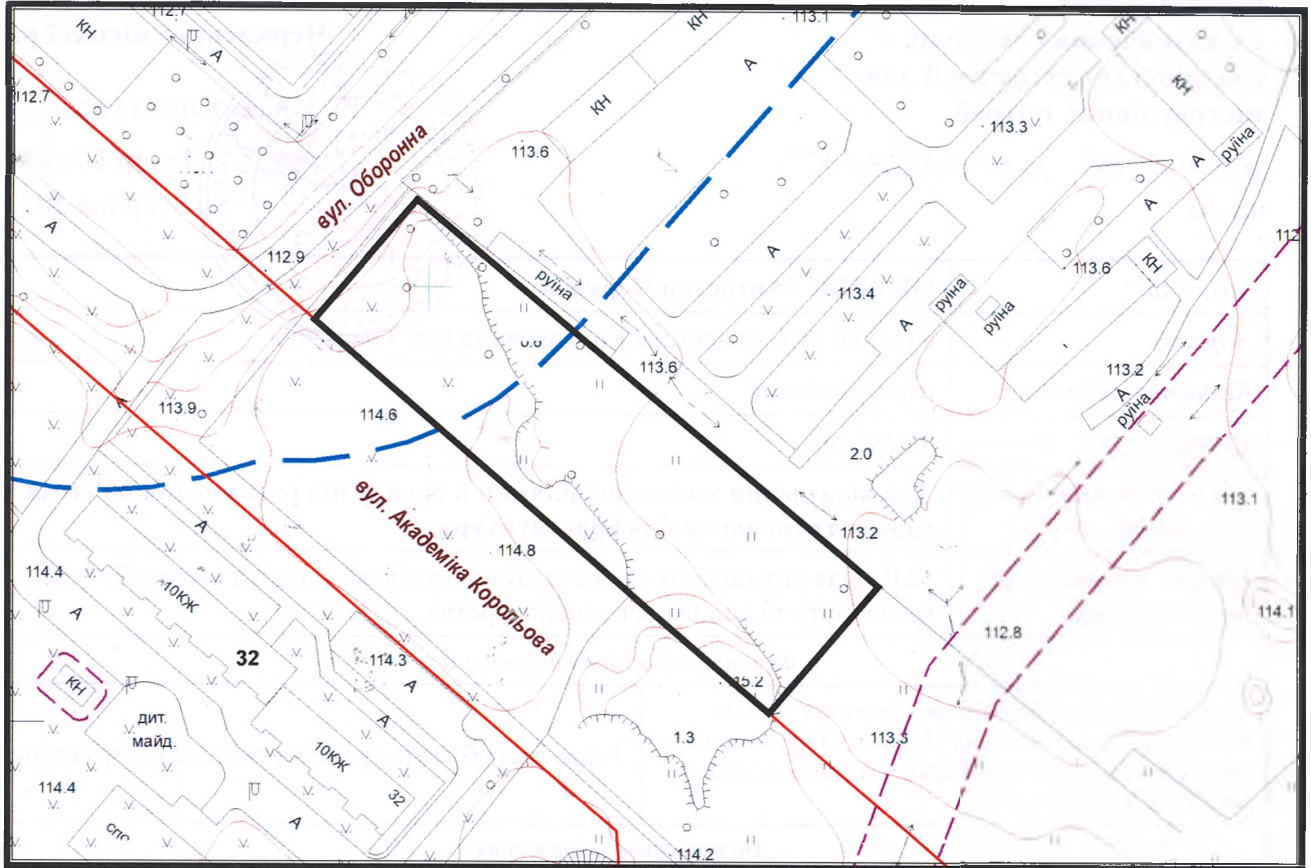

з плану міста Черкаси

Масштаб: 1:2 000

з містобудівної документації
"Внесення змін до генерального плану міста Черкаси (Актуалізація)"

Масштаб: 1:5 000