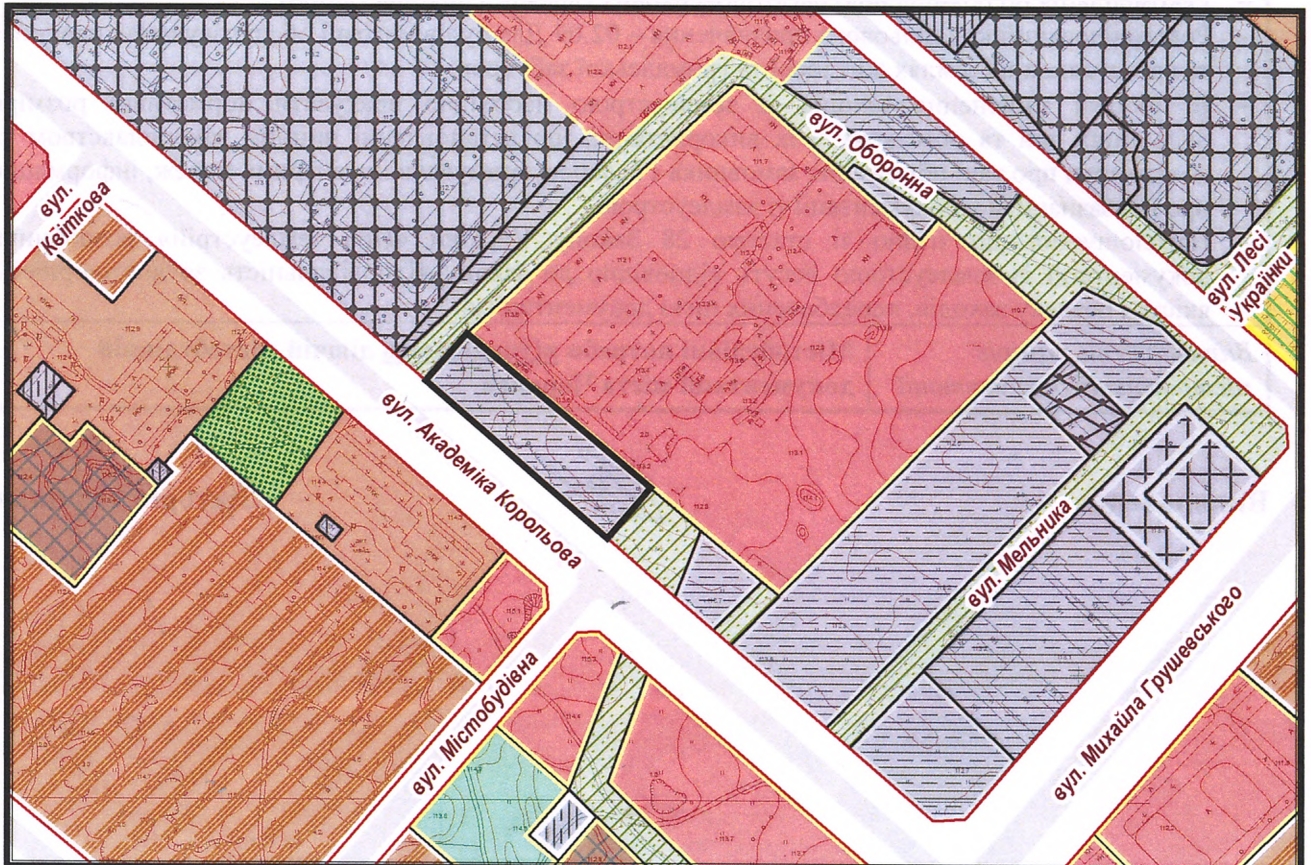

з плану міста Черкаси

Масштаб: 1:2 000

з містобудівної документації
"Внесення змін до генерального плану міста Черкаси (Актуалізація)"

Масштаб: 1:5 000