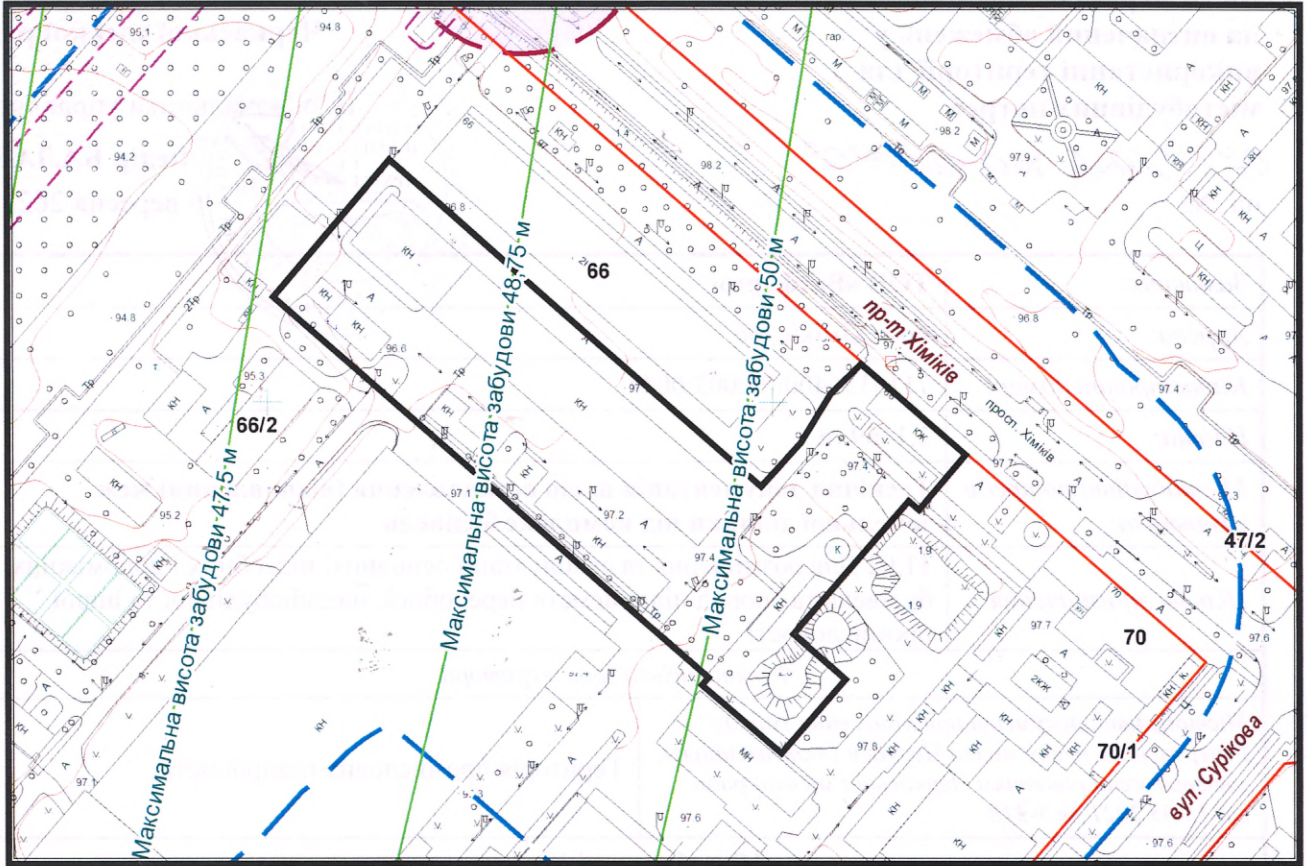

з плану міста Черкаси

Масштаб: 1:3 000

з містобудівної документації
"Внесення змін до генерального плану міста Черкаси (Актуалізація)"

Масштаб: 1:5 000