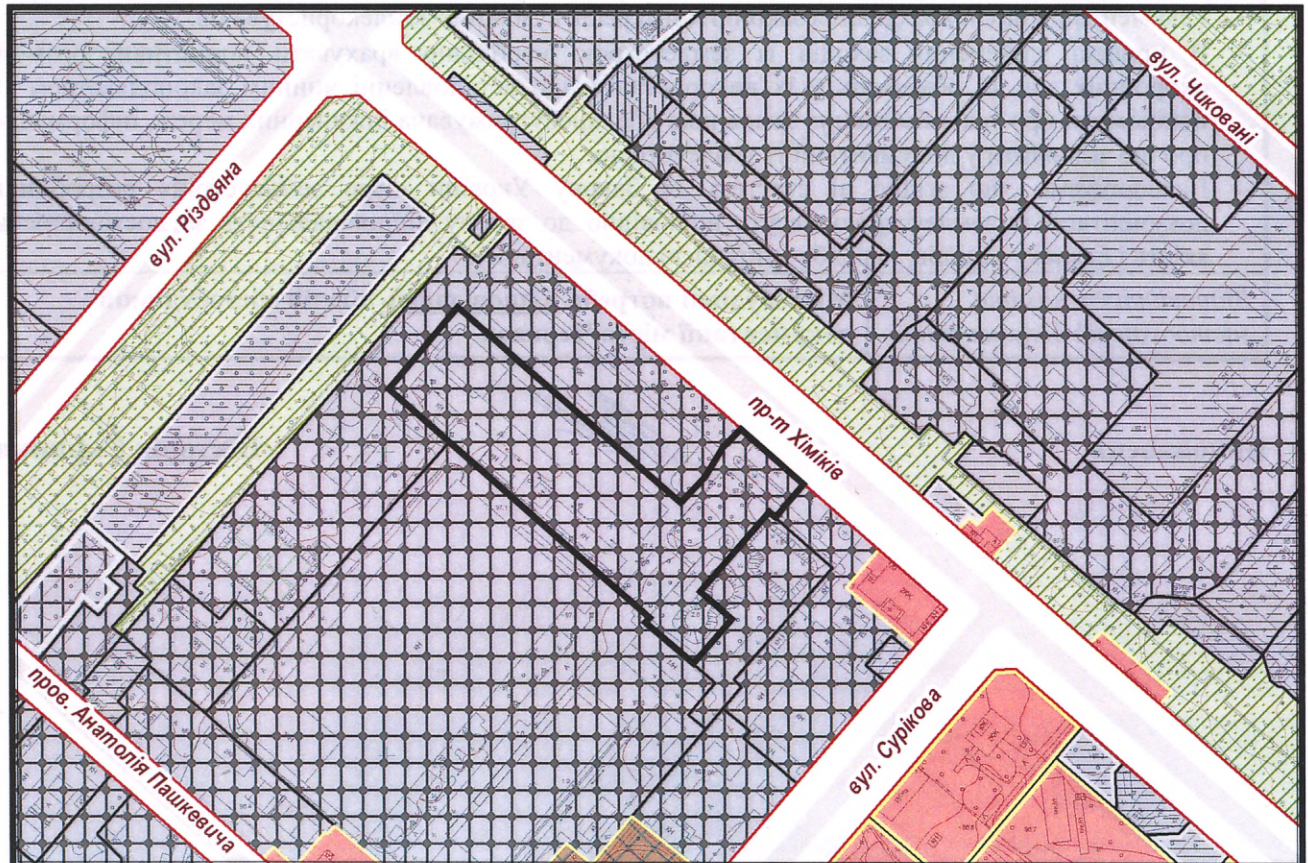

з плану міста Черкаси

Масштаб: 1:3 000

з містобудівної документації
"Внесення змін до генерального плану міста Черкаси (Актуалізація)"

Масштаб: 1:5 000