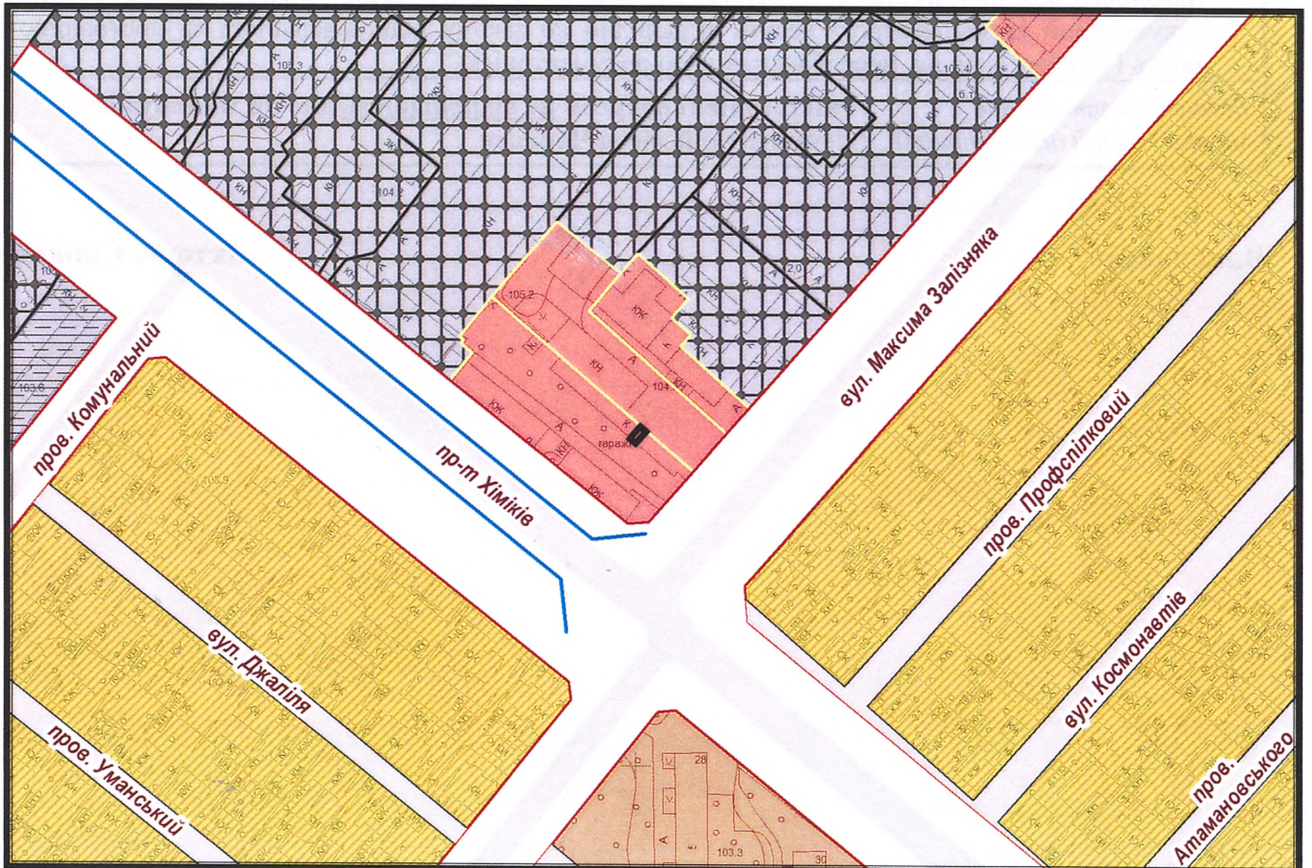

з плану міста Черкаси

Масштаб: 1:2 000

з містобудівної документації  
"Внесення змін до генерального плану міста Черкаси (Актуалізація)"

Масштаб: 1:3 000