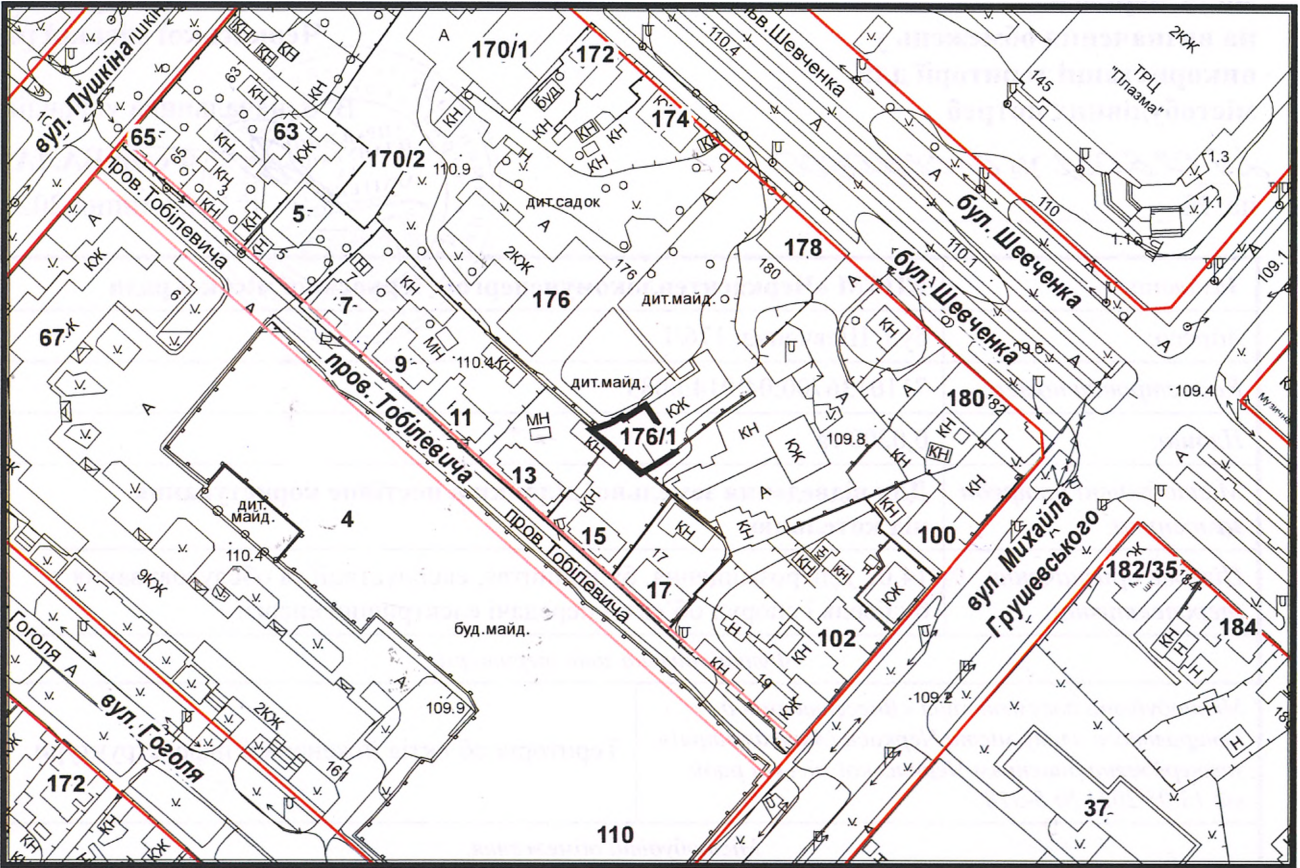

з плану міста Черкаси

Масштаб: 1:2 000

з містобудівної документації
"Внесення змін до генерального плану міста Черкаси (Актуалізація)"

Масштаб: 1:5 000