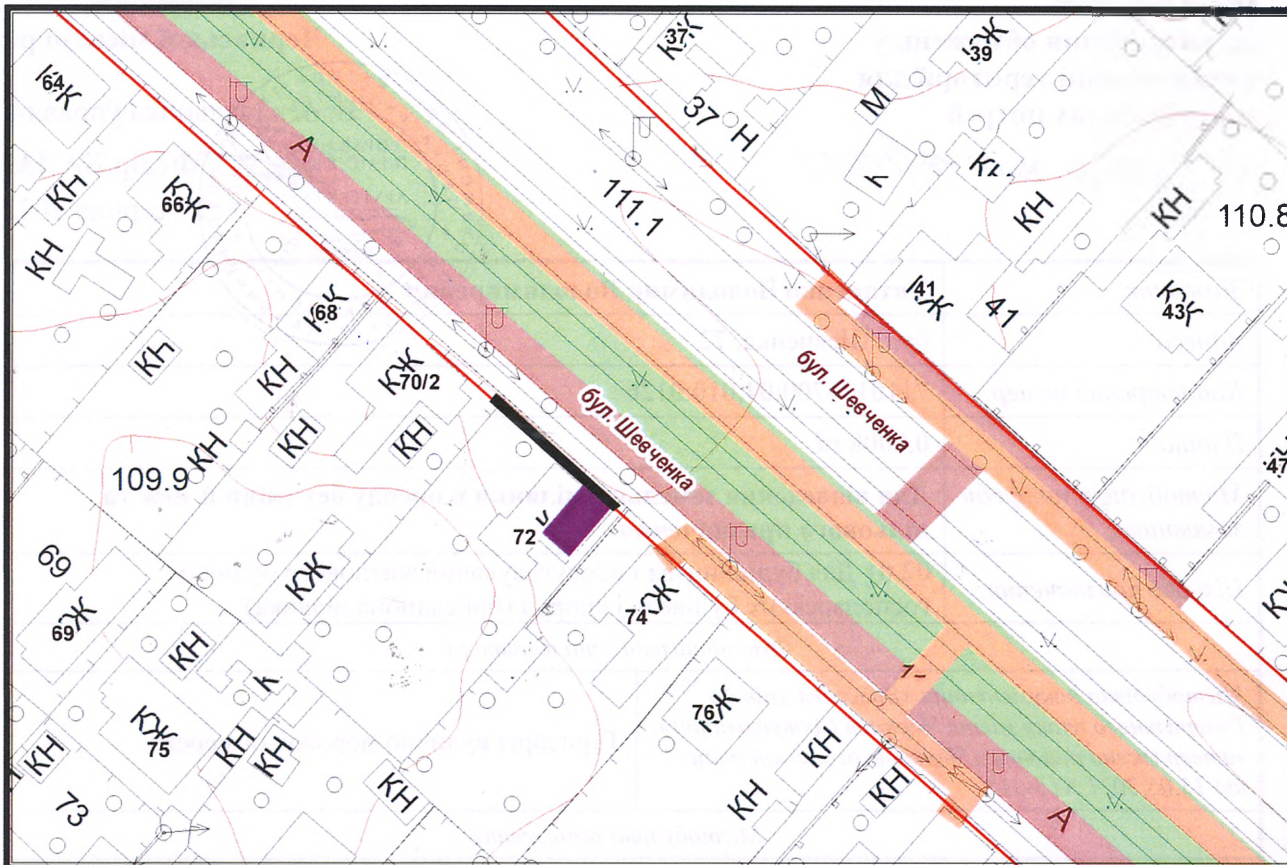

з плану міста Черкаси

Масштаб: 1:1 000

з містобудівної документації
"Внесення змін до генерального плану міста Черкаси (Актуалізація)"

Масштаб: 1:2 000