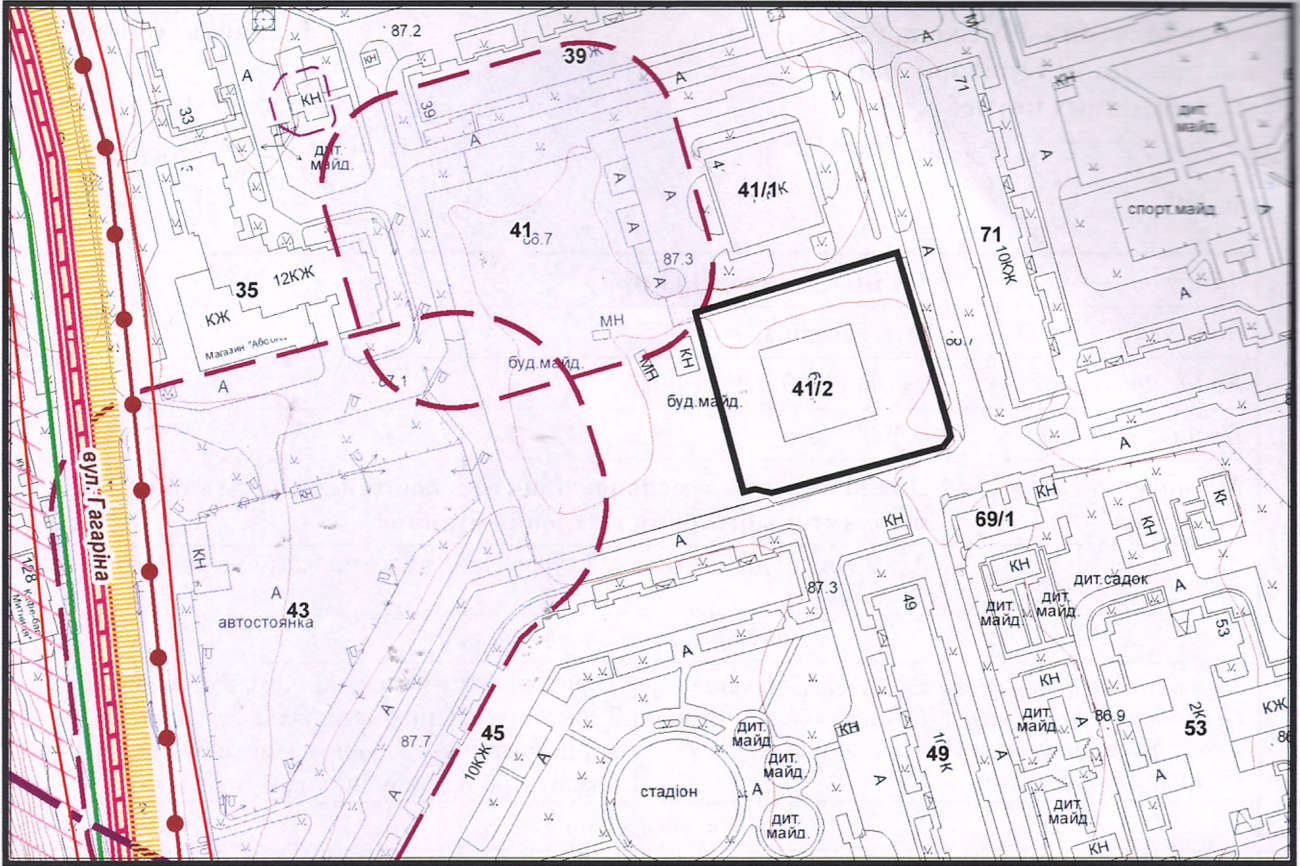

ВИКОПЮВАННЯ

з плану міста Черкаси

Масштаб: 1:2 000

з містобудівної документації
"Внесення змін до генерального плану міста Черкаси (Актуалізація)"

Масштаб: 1:5 000