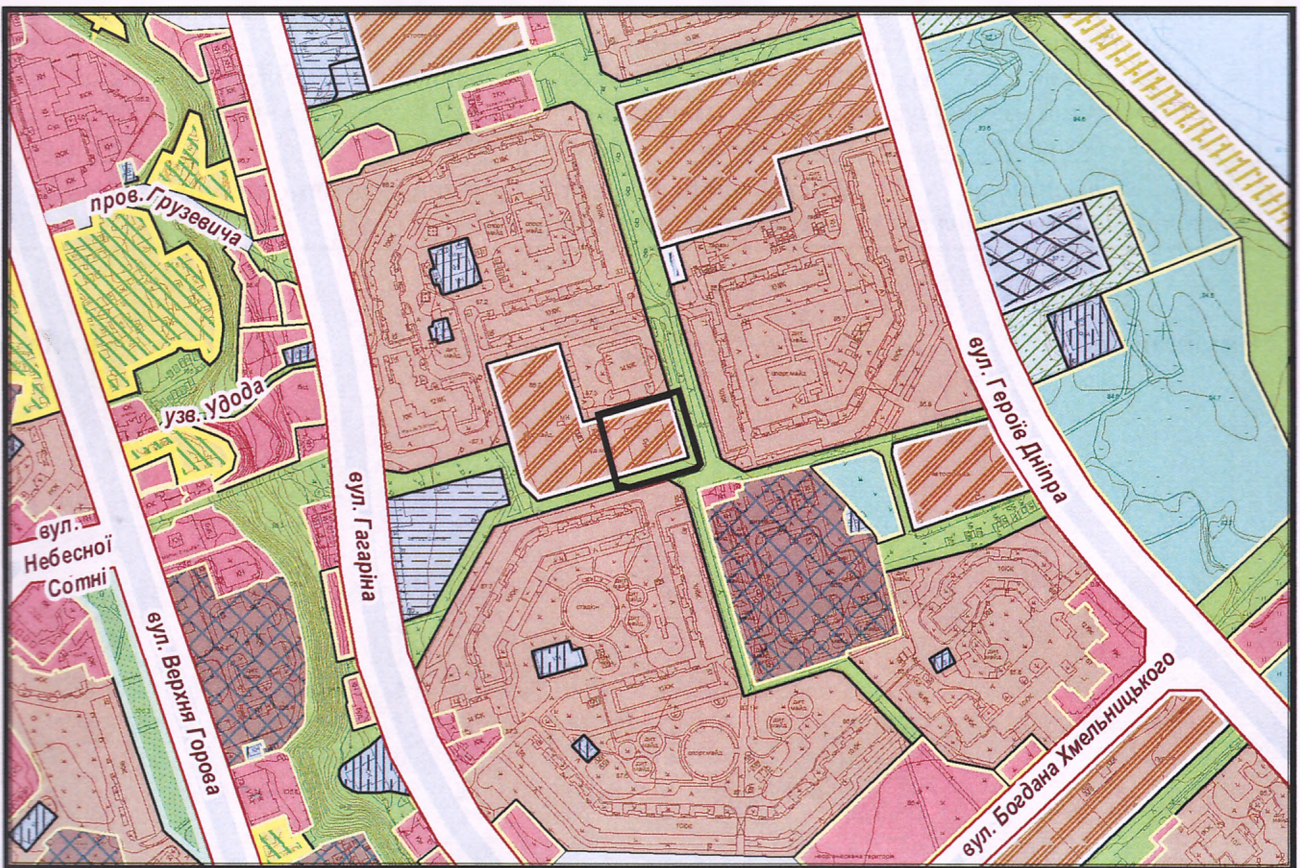

ВИКОПЮВАННЯ

з плану міста Черкаси

Масштаб: 1:2 000

з містобудівної документації
"Внесення змін до генерального плану міста Черкаси (Актуалізація)"

Масштаб: 1:5 000