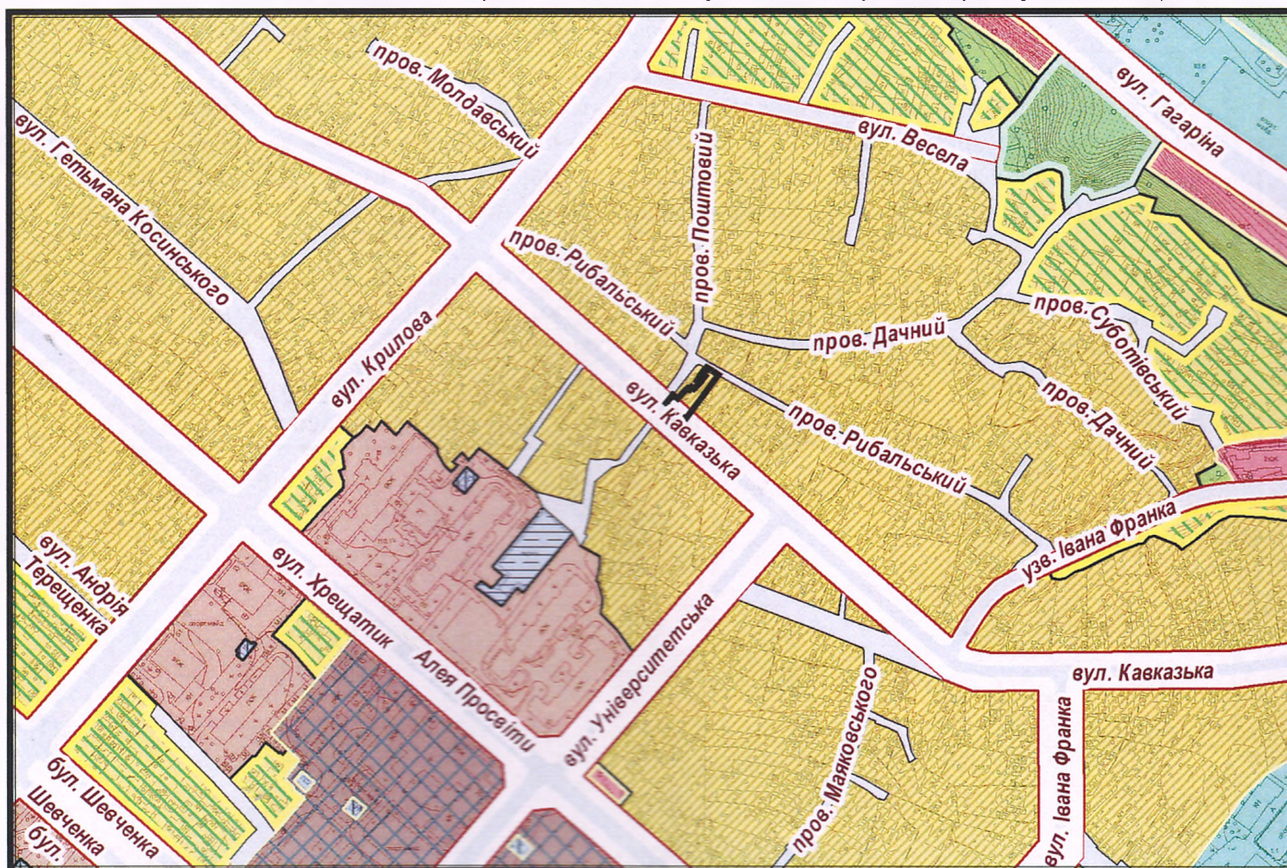

ГЕОПОРТ.ІН

з плану міста Черкаси

Масштаб: 1:2 000

з містобудівної документації  
"Внесення змін до генерального плану міста Черкаси (Актуалізація)"

Масштаб: 1:5 000