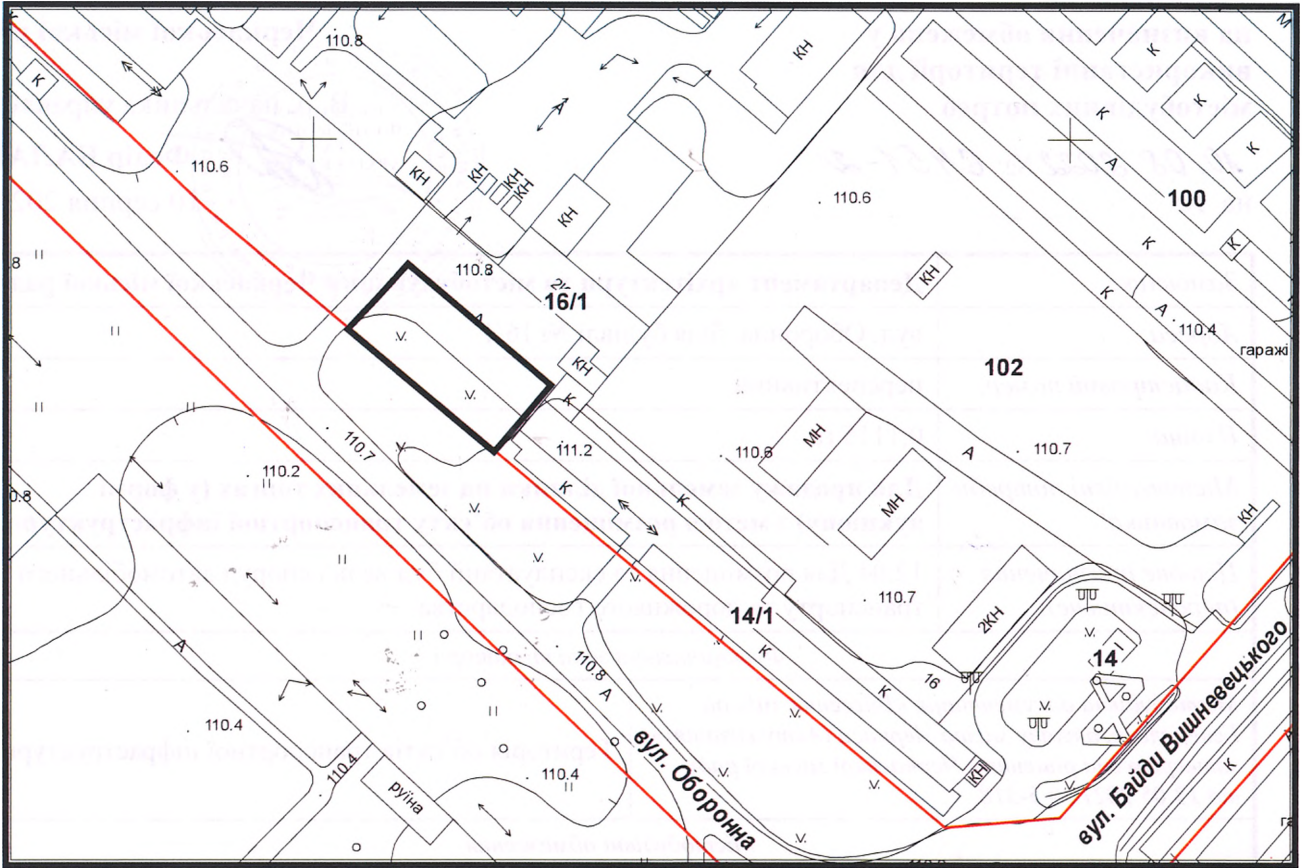

з плану міста Черкаси

Масштаб: 1:2 000

з містобудівної документації  
"Внесення змін до генерального плану міста Черкаси (Актуалізація)"

Масштаб: 1:5 000