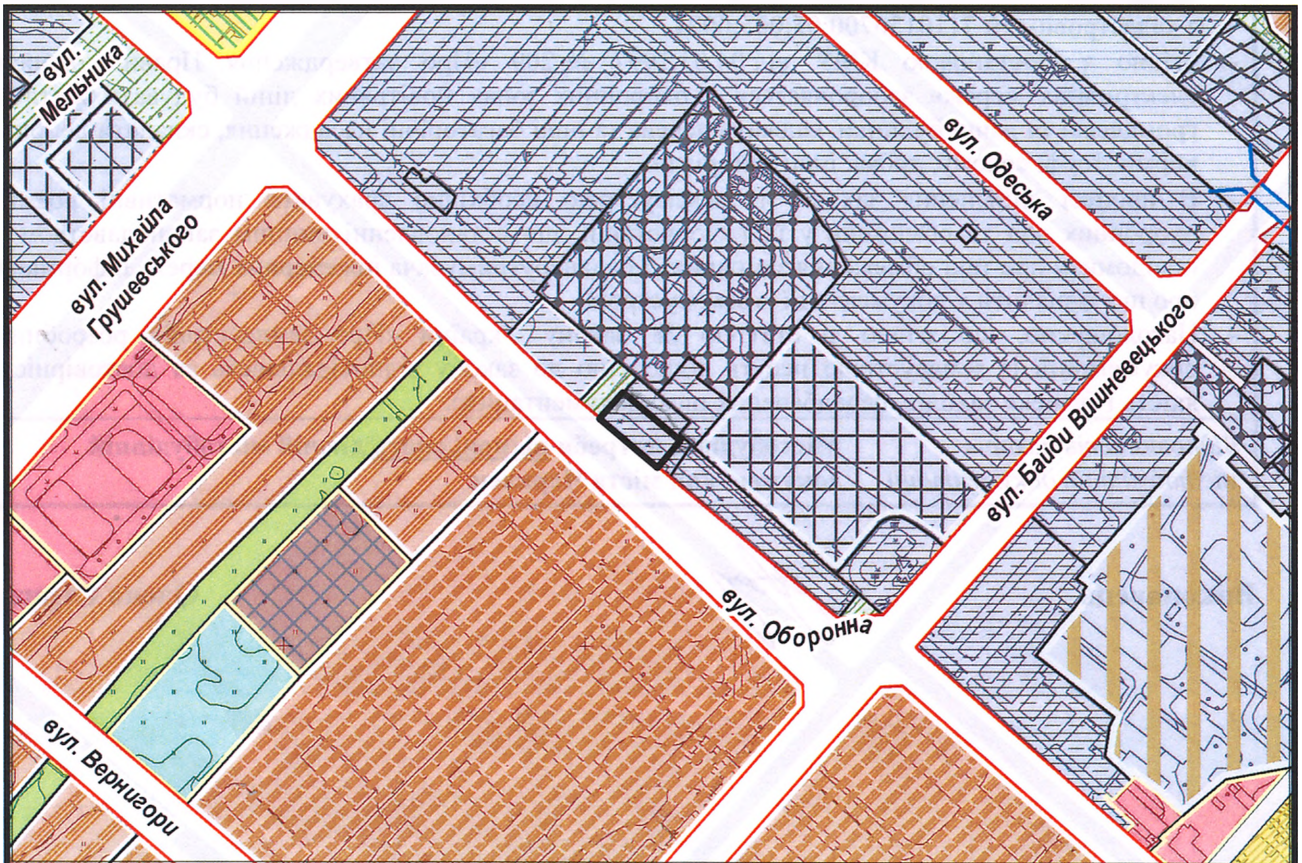

з плану міста Черкаси

Масштаб: 1:2 000

з містобудівної документації  
"Внесення змін до генерального плану міста Черкаси (Актуалізація)"

Масштаб: 1:5 000