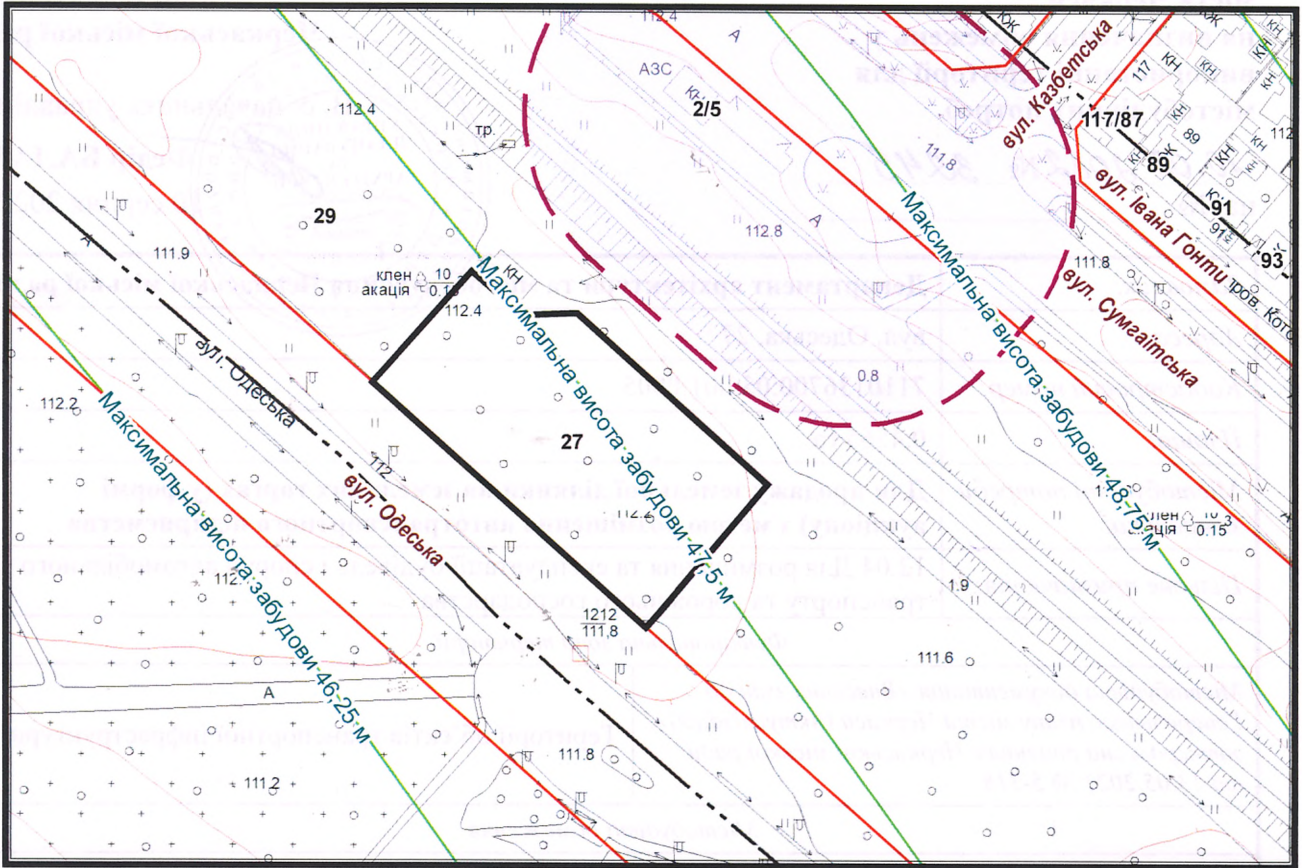

з плану міста Черкаси

Масштаб: 1:2 000

з містобудівної документації  
"Внесення змін до генерального плану міста Черкаси (Актуалізація)"

Масштаб: 1:5 000

з плану міста Черкаси

Масштаб: 1:2 000

з містобудівної документації  
"Внесення змін до генерального плану міста Черкаси (Актуалізація)"

Масштаб: 1:5 000