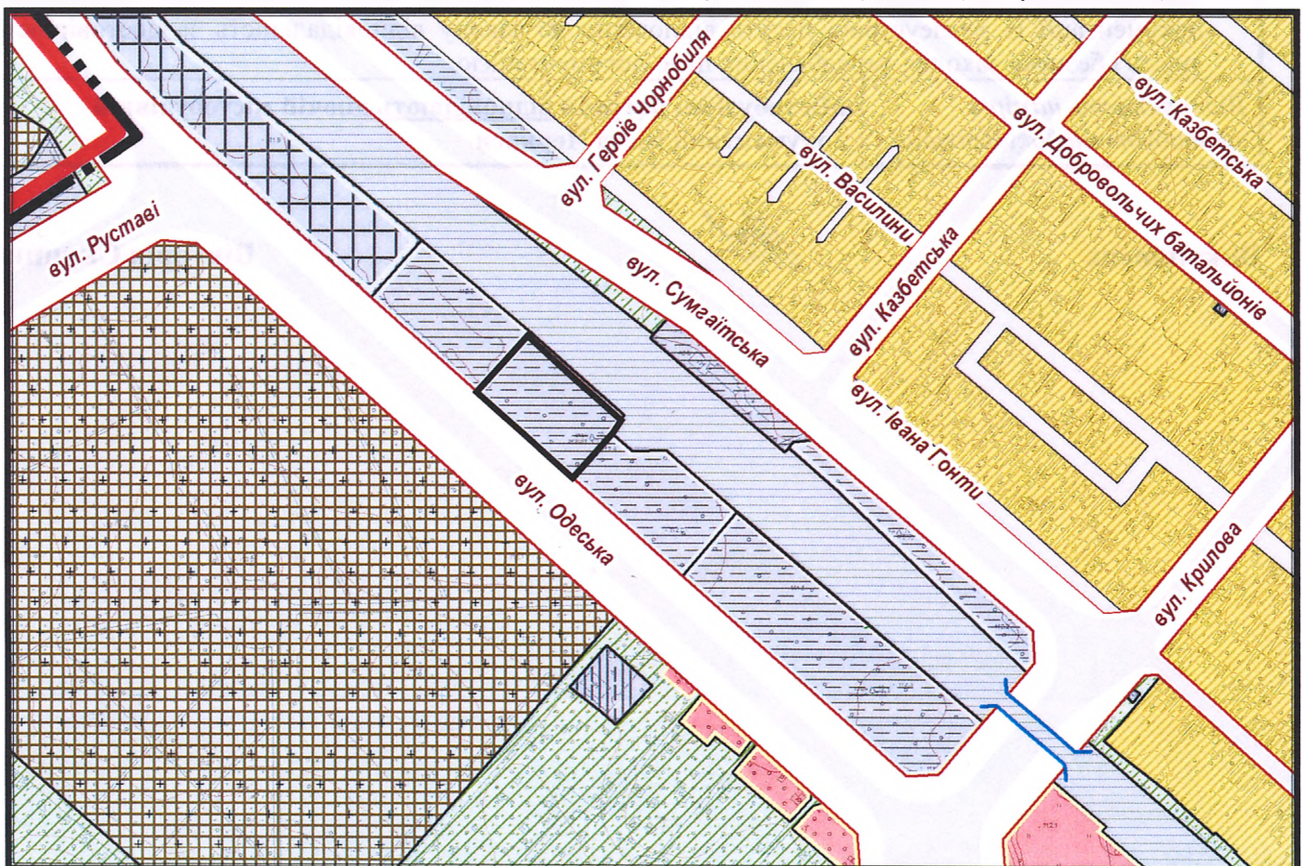

з плану міста Черкаси

Масштаб: 1:2 000

з містобудівної документації  
"Внесення змін до генерального плану міста Черкаси (Актуалізація)"

Масштаб: 1:5 000

з плану міста Черкаси

Масштаб: 1:2 000

з містобудівної документації  
"Внесення змін до генерального плану міста Черкаси (Актуалізація)"

Масштаб: 1:5 000