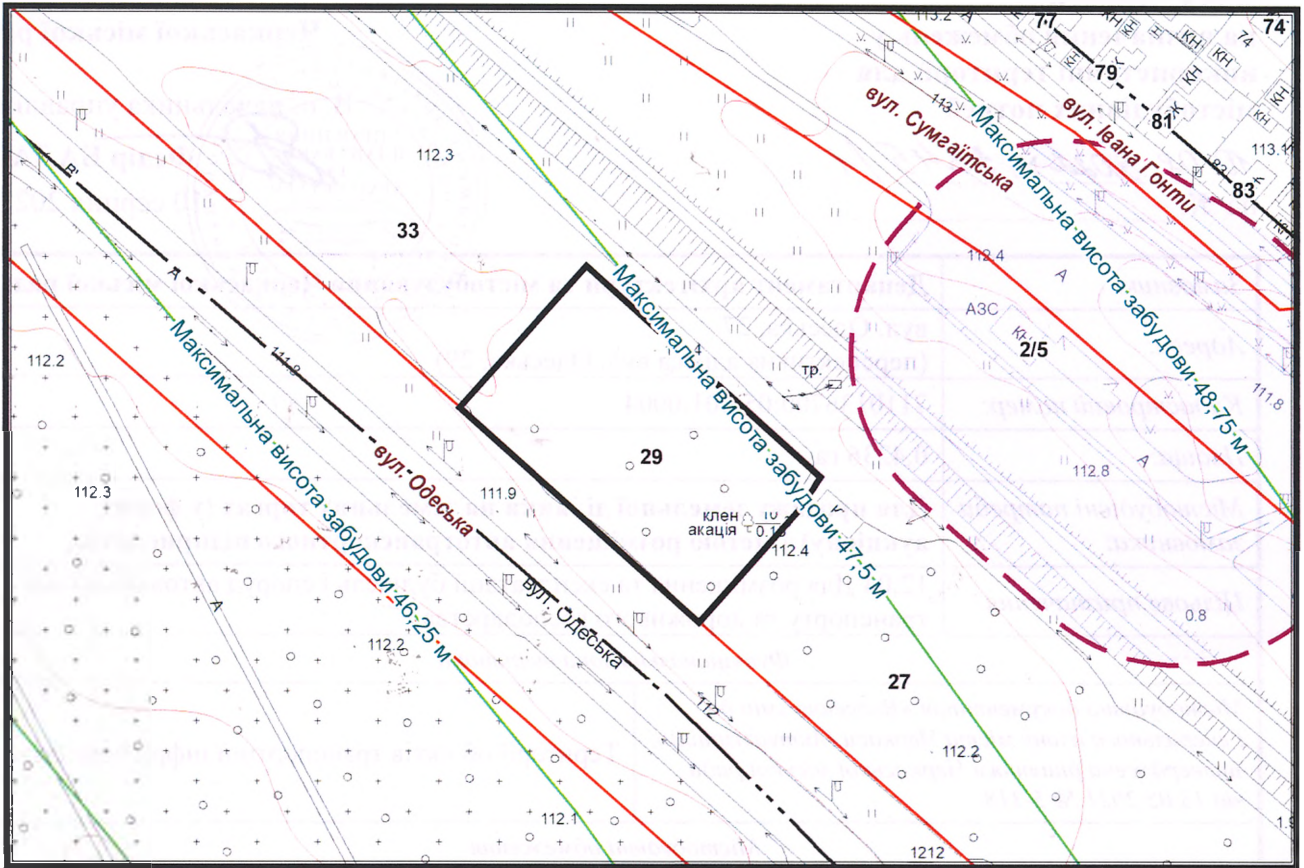

з плану міста Черкаси

Масштаб: 1:2 000

з містобудівної документації  
"Внесення змін до генерального плану міста Черкаси (Актуалізація)"

Масштаб: 1:5 000

з плану міста Черкаси

Масштаб: 1:2 000

з містобудівної документації  
"Внесення змін до генерального плану міста Черкаси (Актуалізація)"

Масштаб: 1:5 000