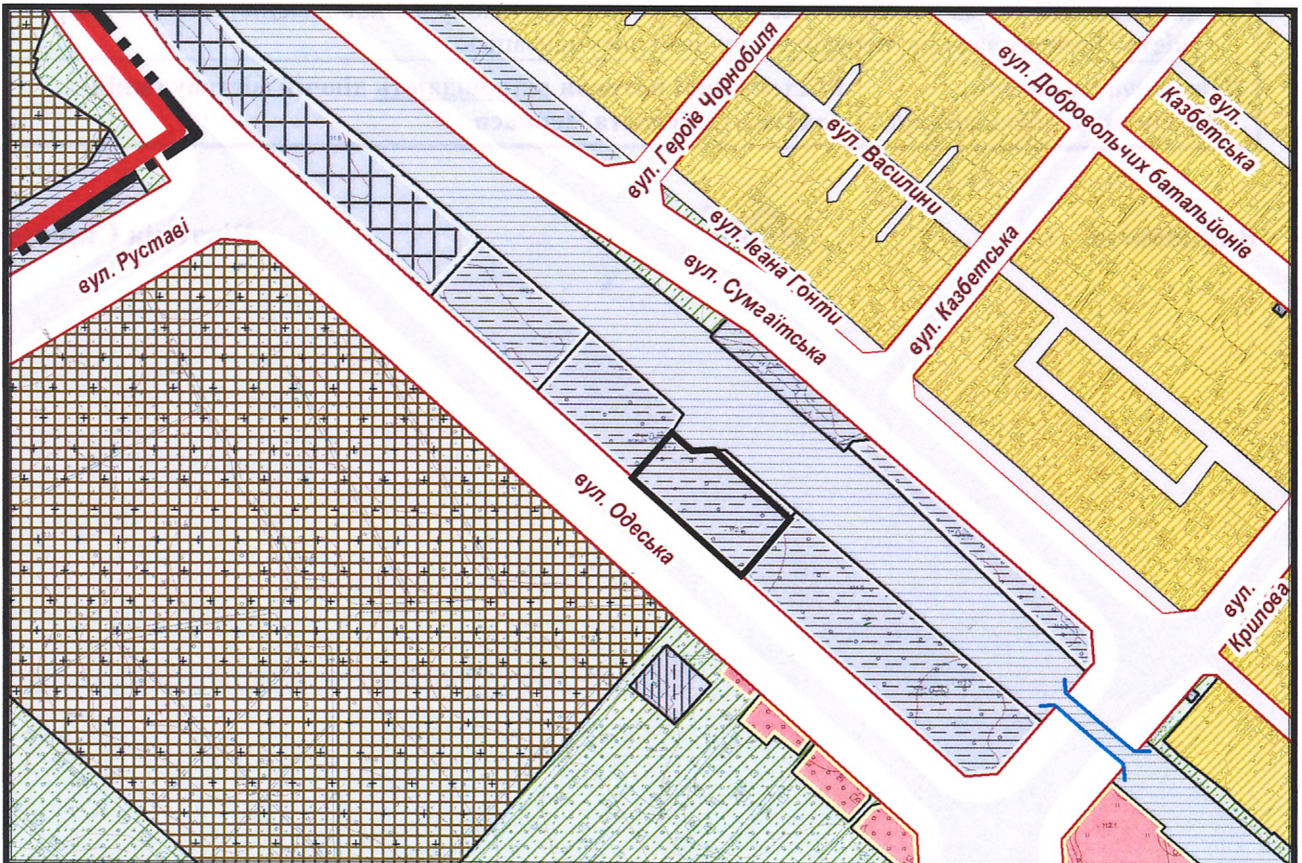

з плану міста Черкаси

Масштаб: 1:2 000

з містобудівної документації  
"Внесення змін до генерального плану міста Черкаси (Актуалізація)"

Масштаб: 1:5 000

з плану міста Черкаси

Масштаб: 1:2 000

з містобудівної документації  
"Внесення змін до генерального плану міста Черкаси (Актуалізація)"

Масштаб: 1:5 000