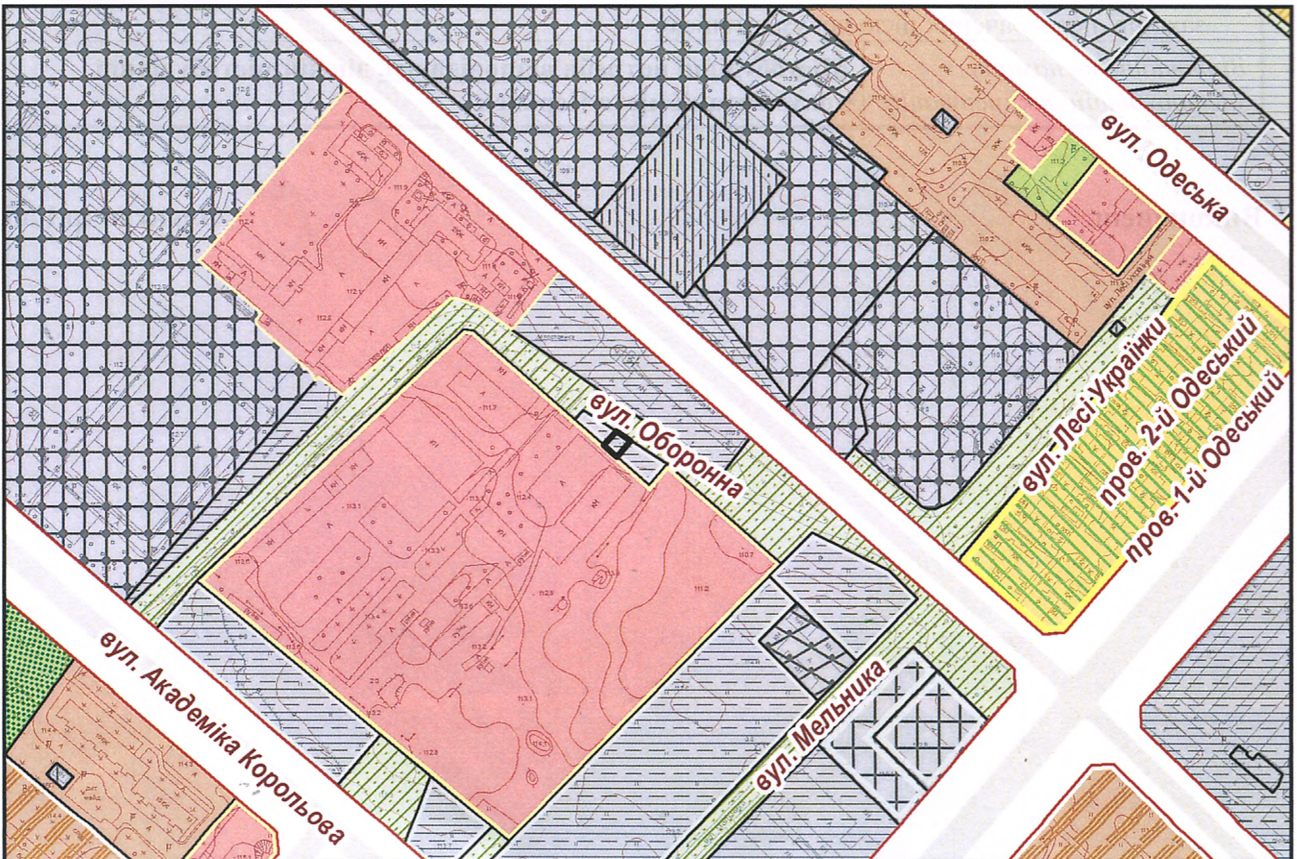

з плану міста Черкаси

Масштаб: 1:2 000

з містобудівної документації "Внесення змін до генерального плану міста Черкаси (Актуалізація)"

Масштаб: 1:5 000