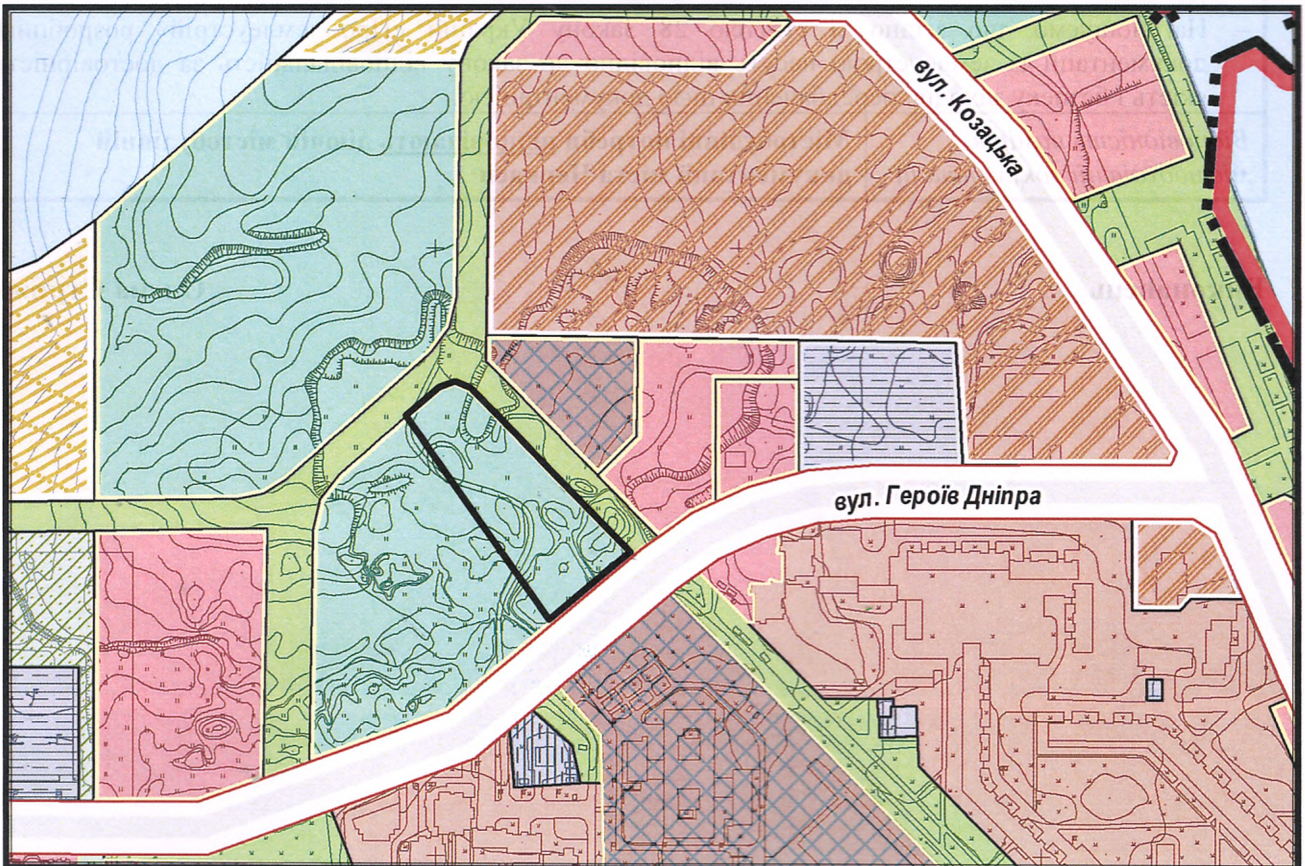

з плану міста Черкаси

Масштаб: 1:2 000

з містобудівної документації "Внесення змін до генерального плану міста Черкаси (Актуалізація)"

Масштаб: 1:5 000