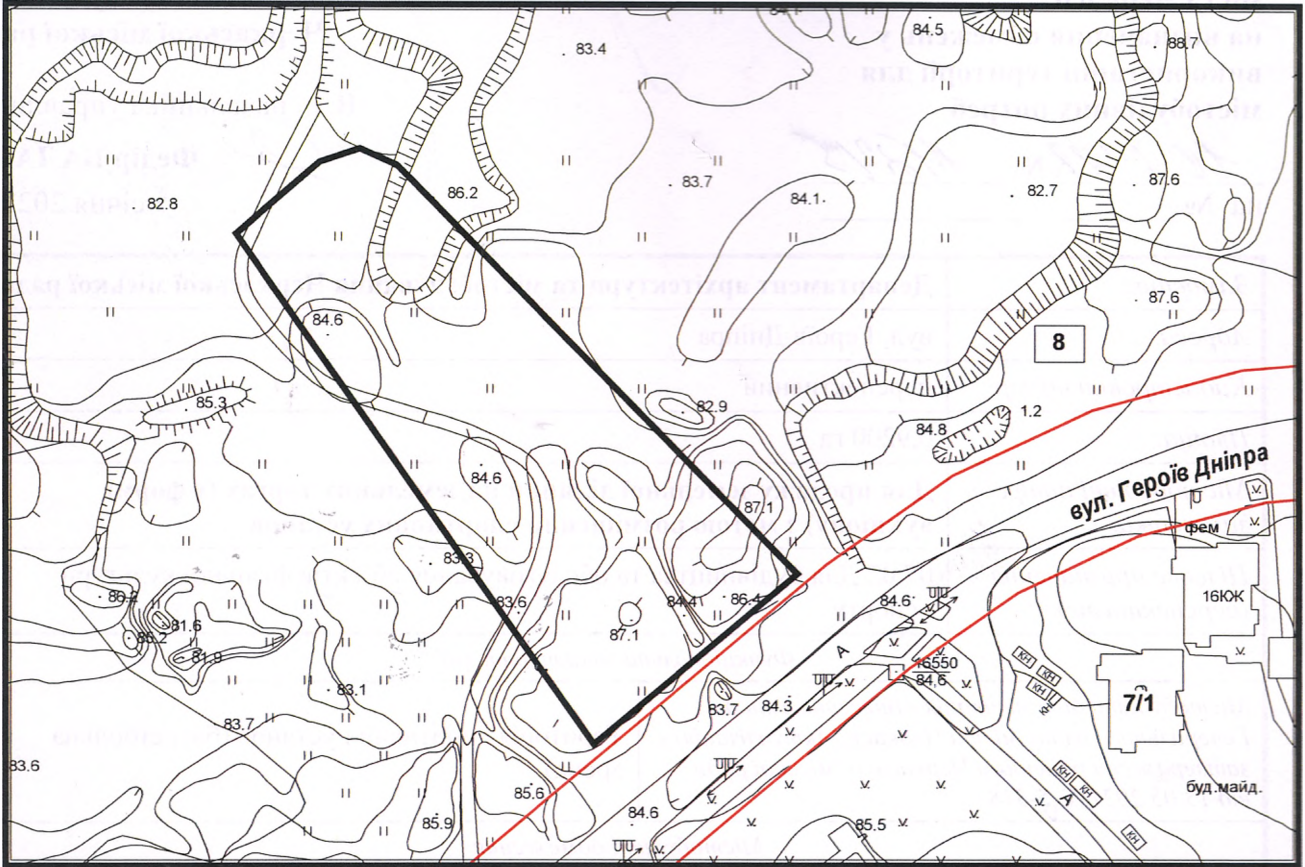

з плану міста Черкаси

Масштаб: 1:2 000

з містобудівної документації "Внесення змін до генерального плану міста Черкаси (Актуалізація)"

Масштаб: 1:5 000