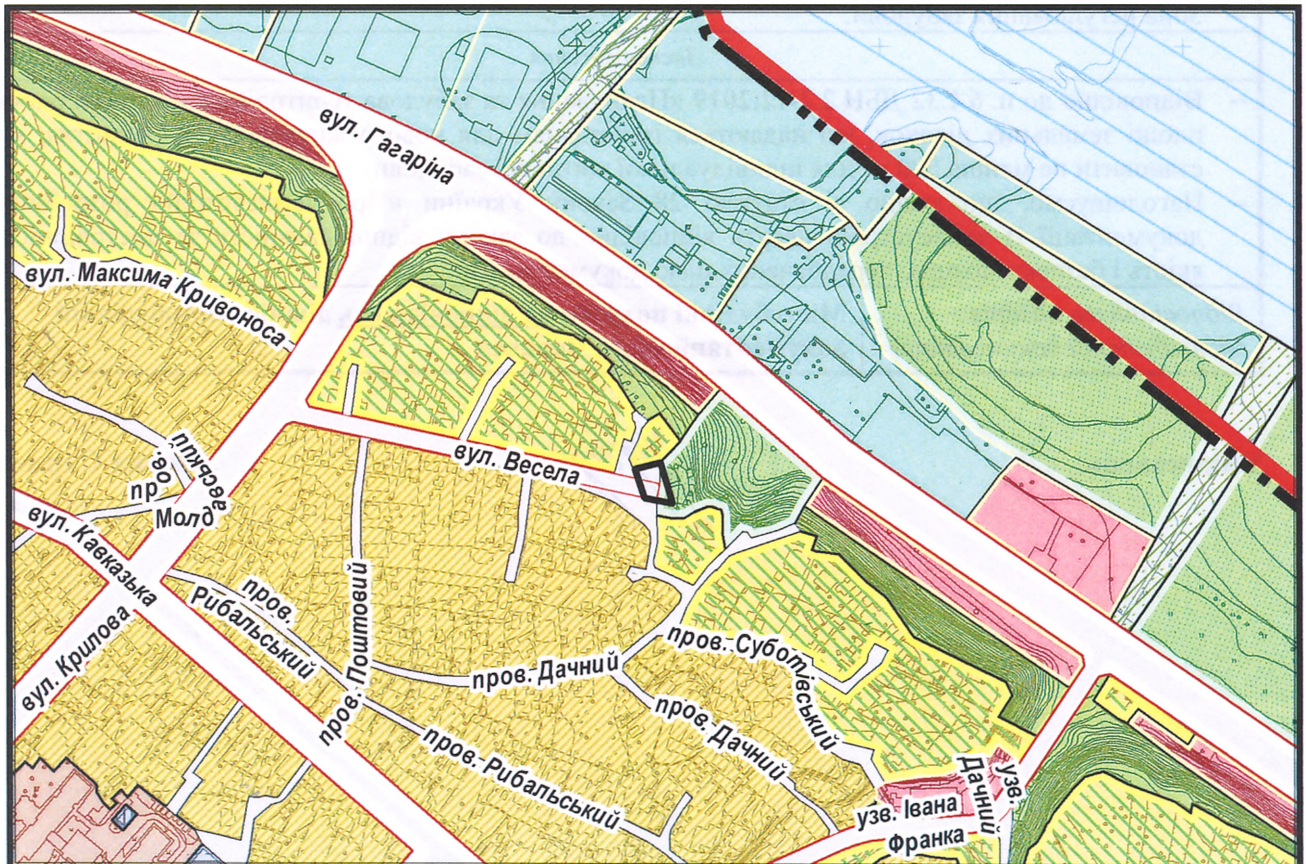

з плану міста Черкаси

Масштаб: 1:2 000

з містобудівної документації
"Внесення змін до генерального плану міста Черкаси (Актуалізація)"

Масштаб: 1:5 000