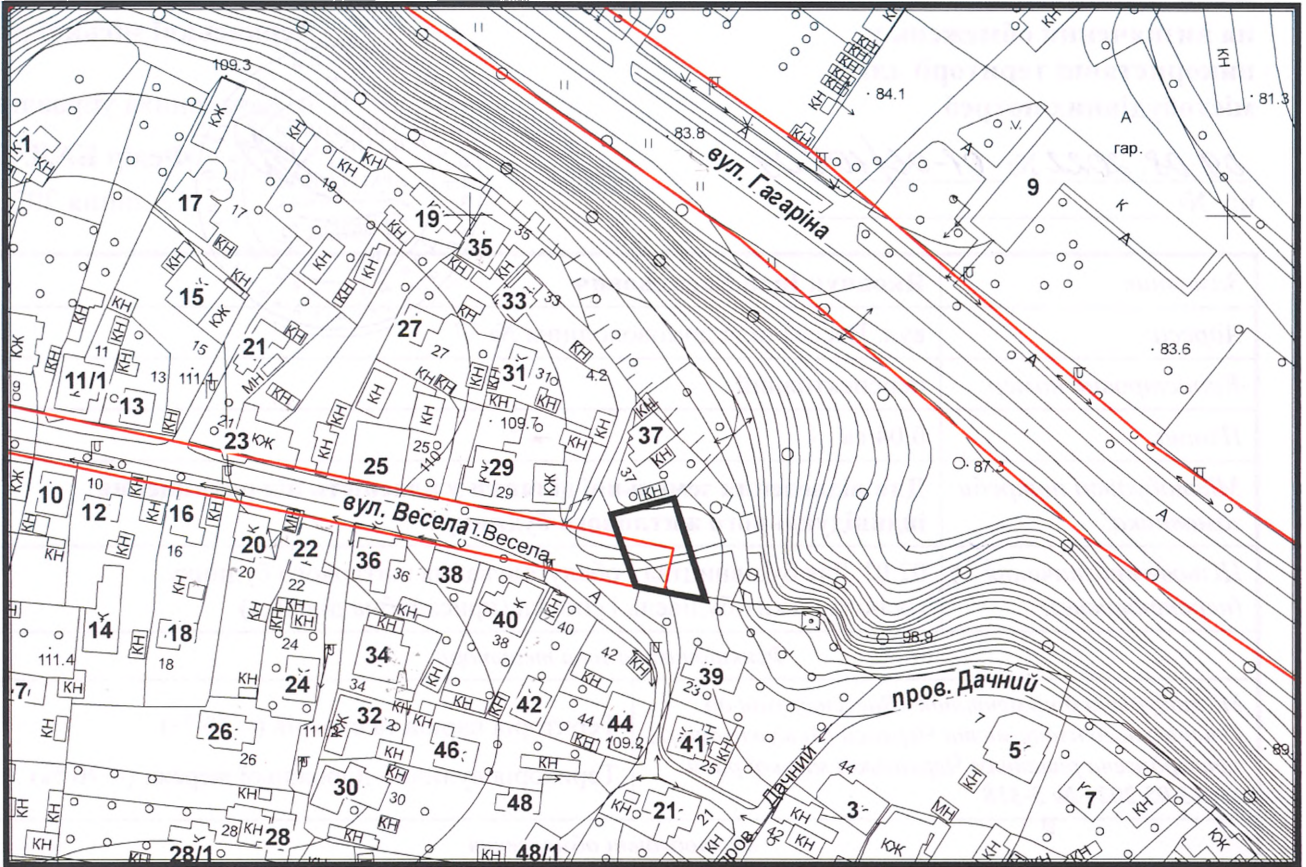

з плану міста Черкаси

Масштаб: 1:2 000

з містобудівної документації
"Внесення змін до генерального плану міста Черкаси (Актуалізація)"

Масштаб: 1:5 000