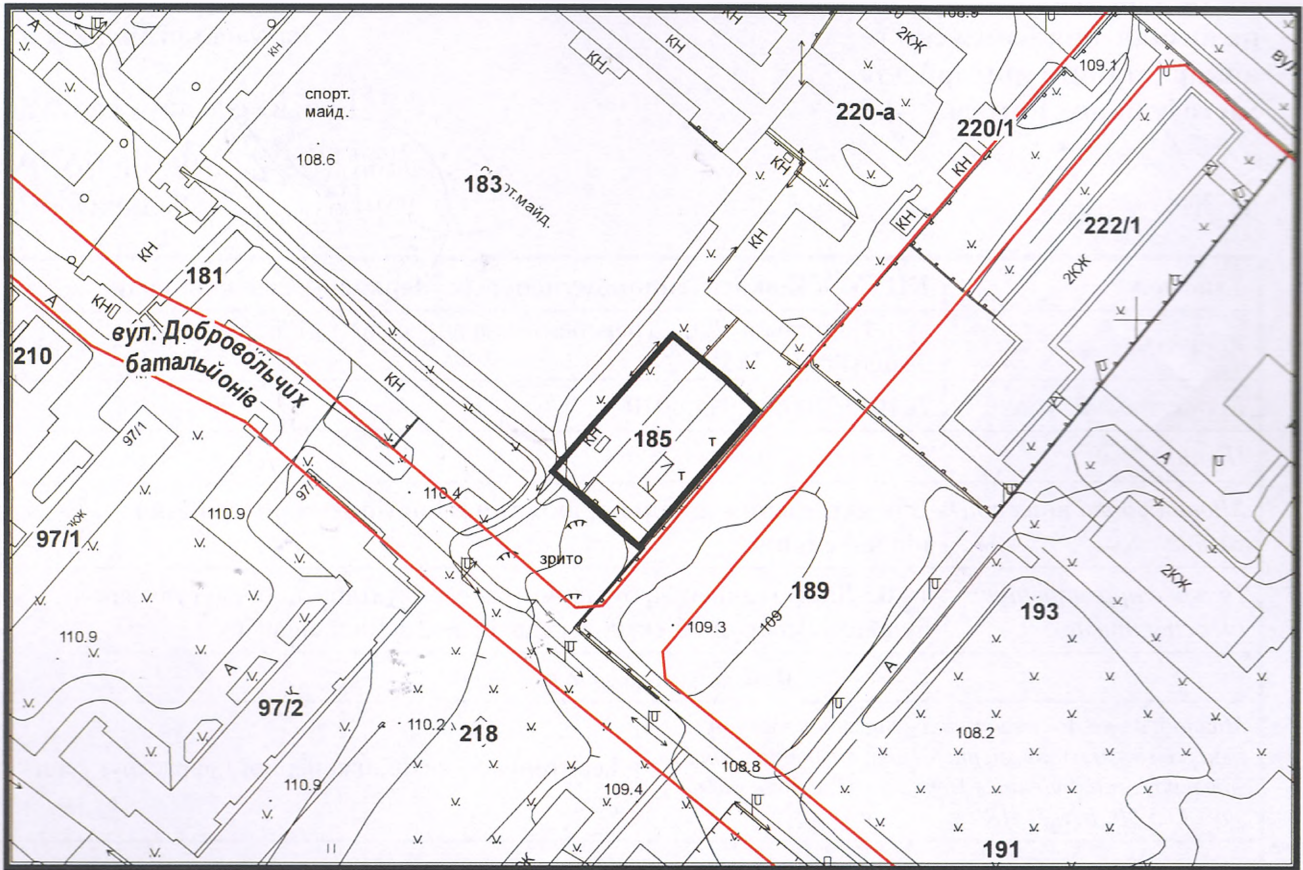

з плану міста Черкаси

Масштаб: 1:2 000

з містобудівної документації
"Внесення змін до генерального плану міста Черкаси (Актуалізація)"

Масштаб: 1:5 000