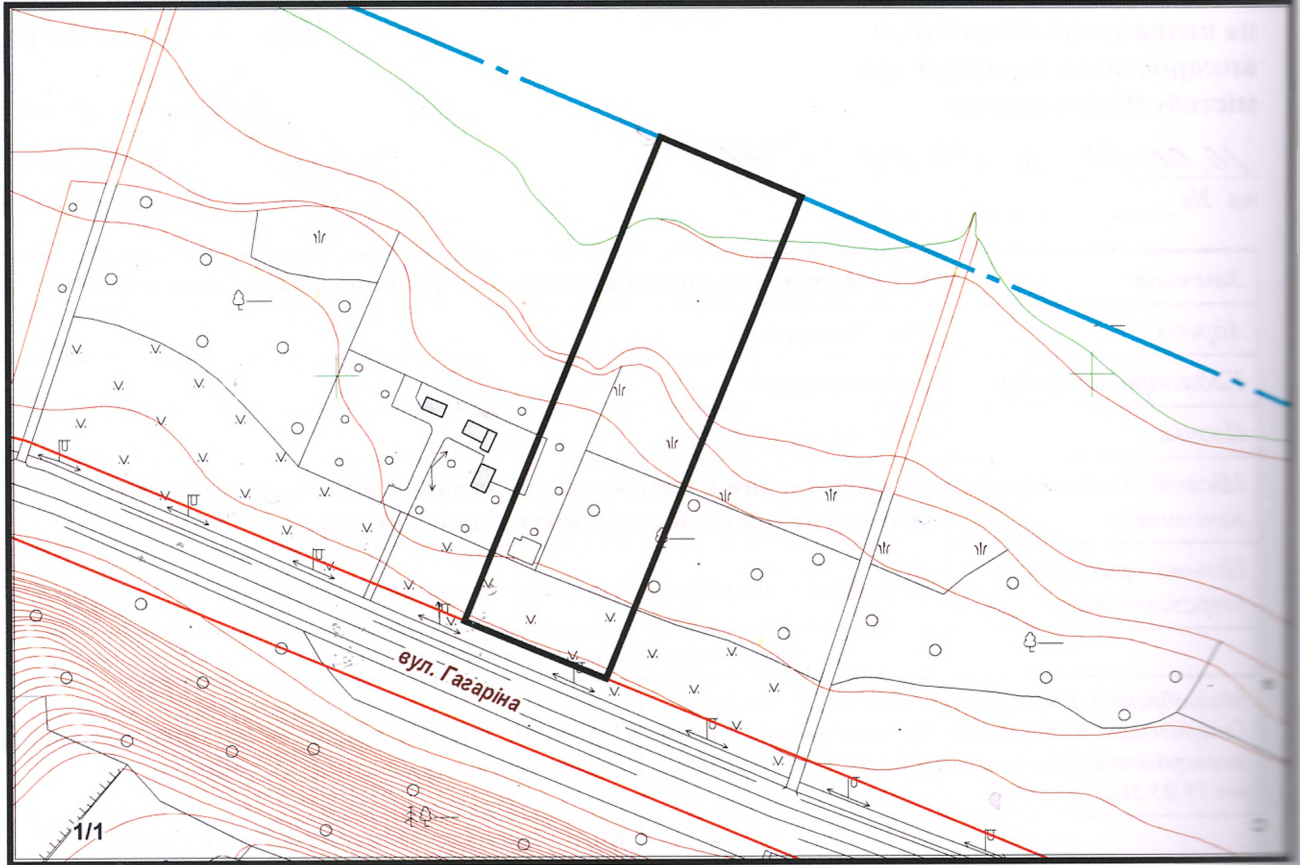

ВИКОПІЮВАННЯ

з плану міста Черкаси

Масштаб 1:2000

з містобудівної документації
"Внесення змін до генерального плану міста Черкаси (Актуалізація)"

Масштаб 1:2000