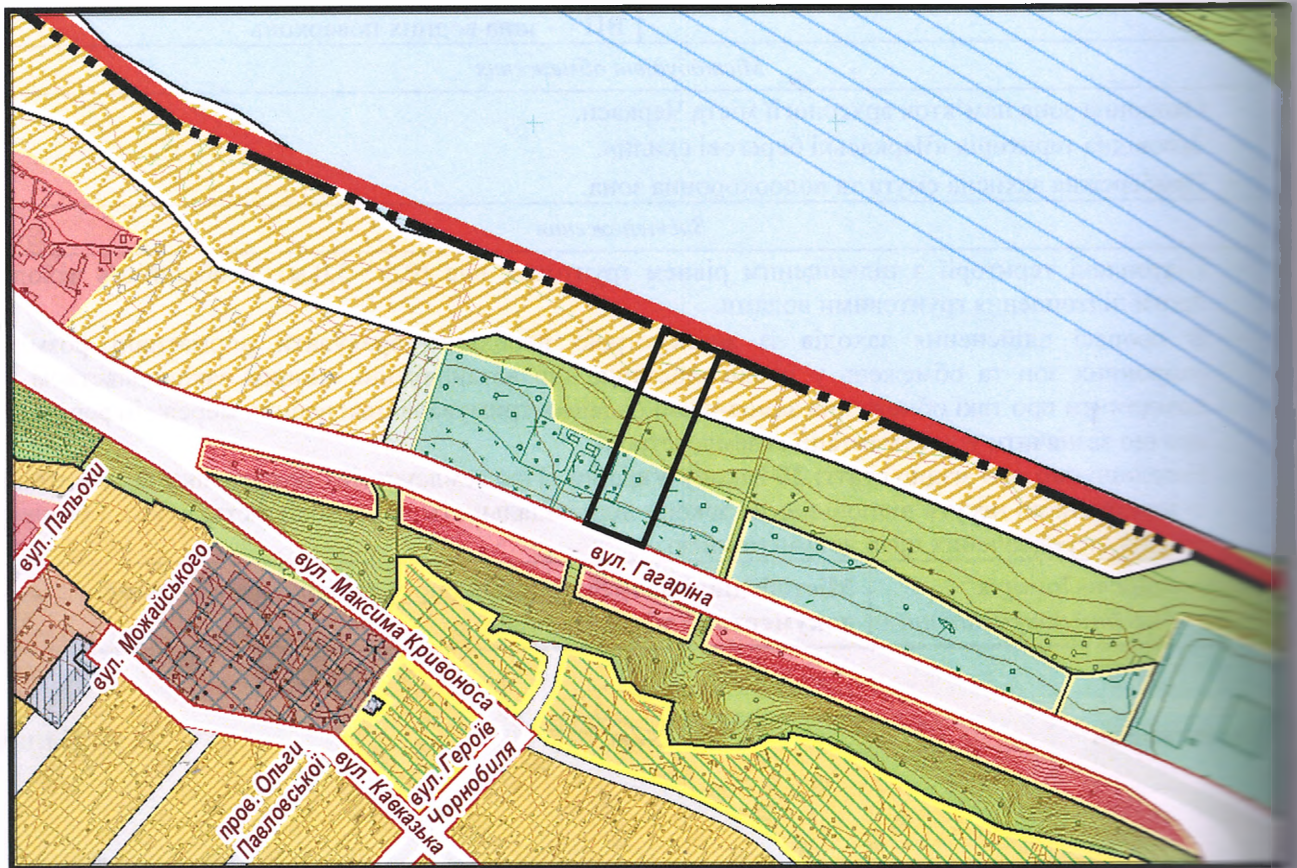

ВИКОПІЮВАННЯ

з плану міста Черкаси

Масштаб 1:2000

з містобудівної документації
"Внесення змін до генерального плану міста Черкаси (Актуалізація)"

Масштаб 1:2000