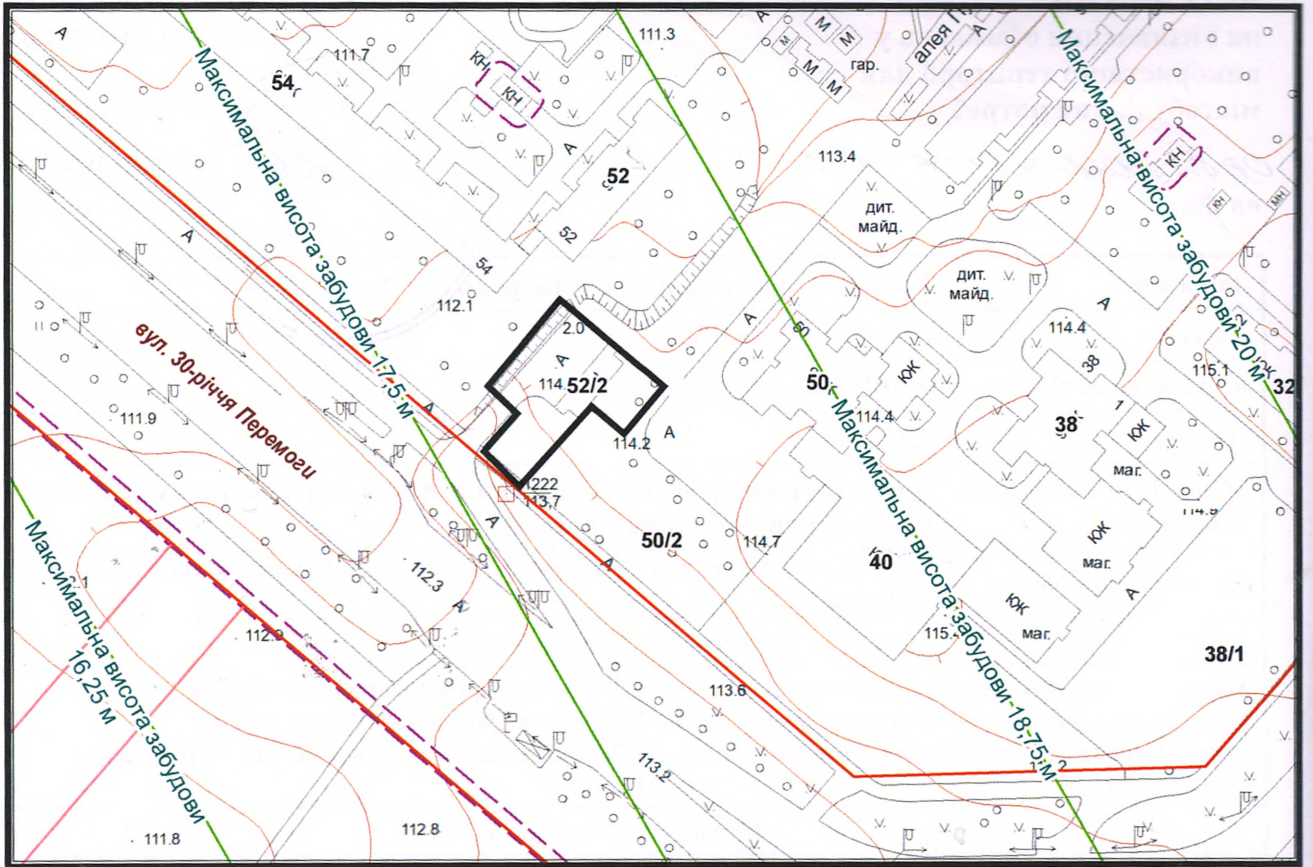

з плану міста Черкаси

Масштаб: 1:2 000

з містобудівної документації  
"Внесення змін до генерального плану міста Черкаси (Актуалізація)"

Масштаб: 1:5 000