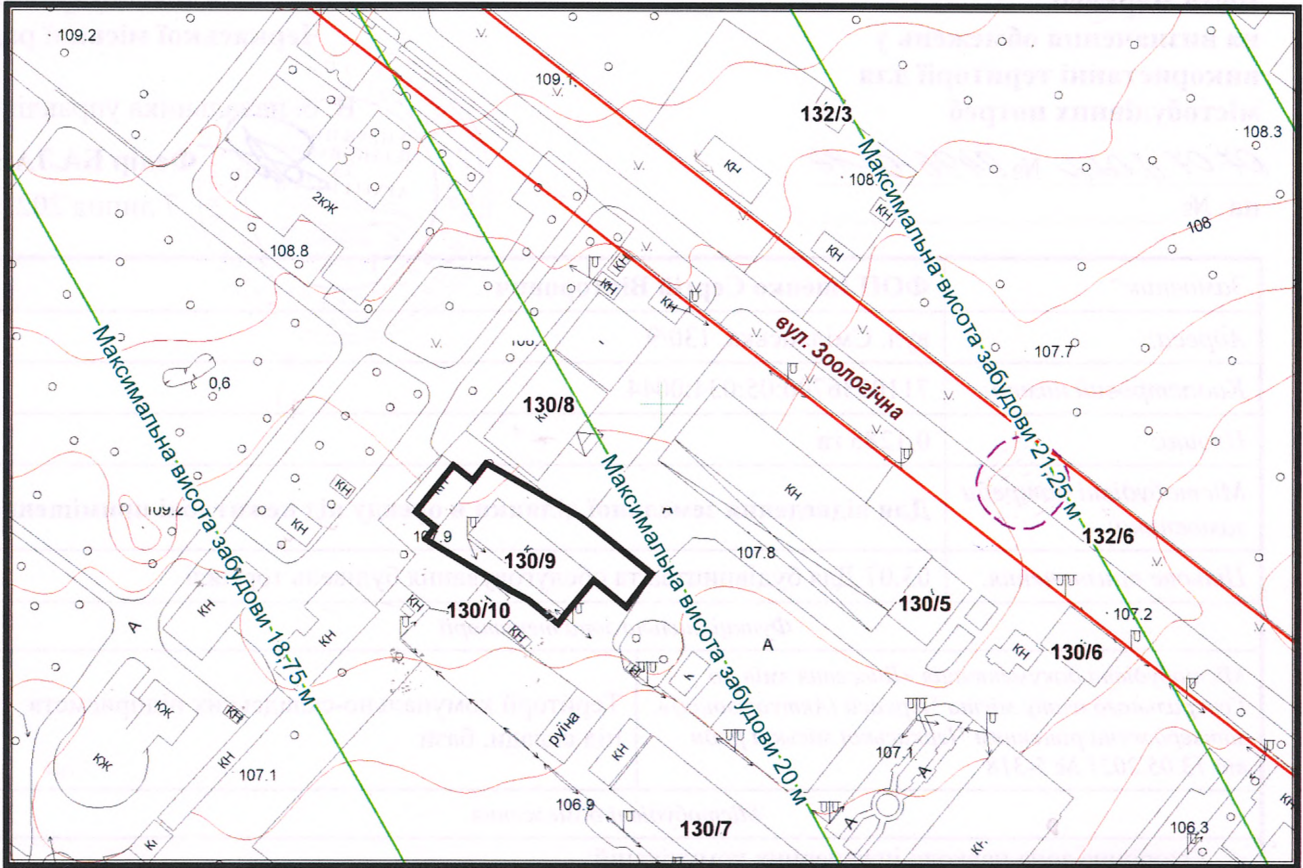

ВИКОПЮВАННЯ

з плану міста Черкаси

Масштаб: 1:2 000

з містобудівної документації
"Внесення змін до генерального плану міста Черкаси (Актуалізація)"

Масштаб: 1:5 000