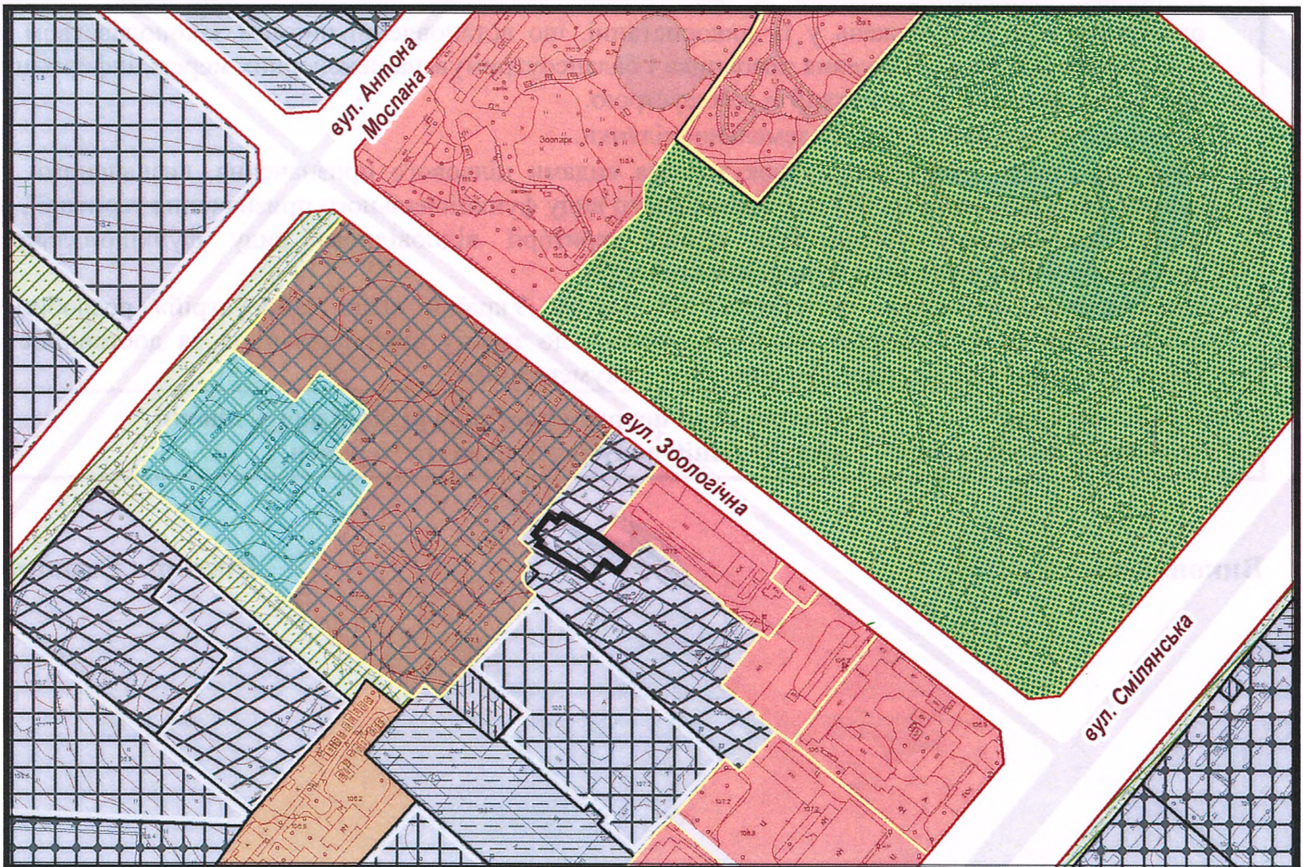

ВИКОПЮВАННЯ

з плану міста Черкаси

Масштаб: 1:2 000

з містобудівної документації
"Внесення змін до генерального плану міста Черкаси (Актуалізація)"

Масштаб: 1:5 000