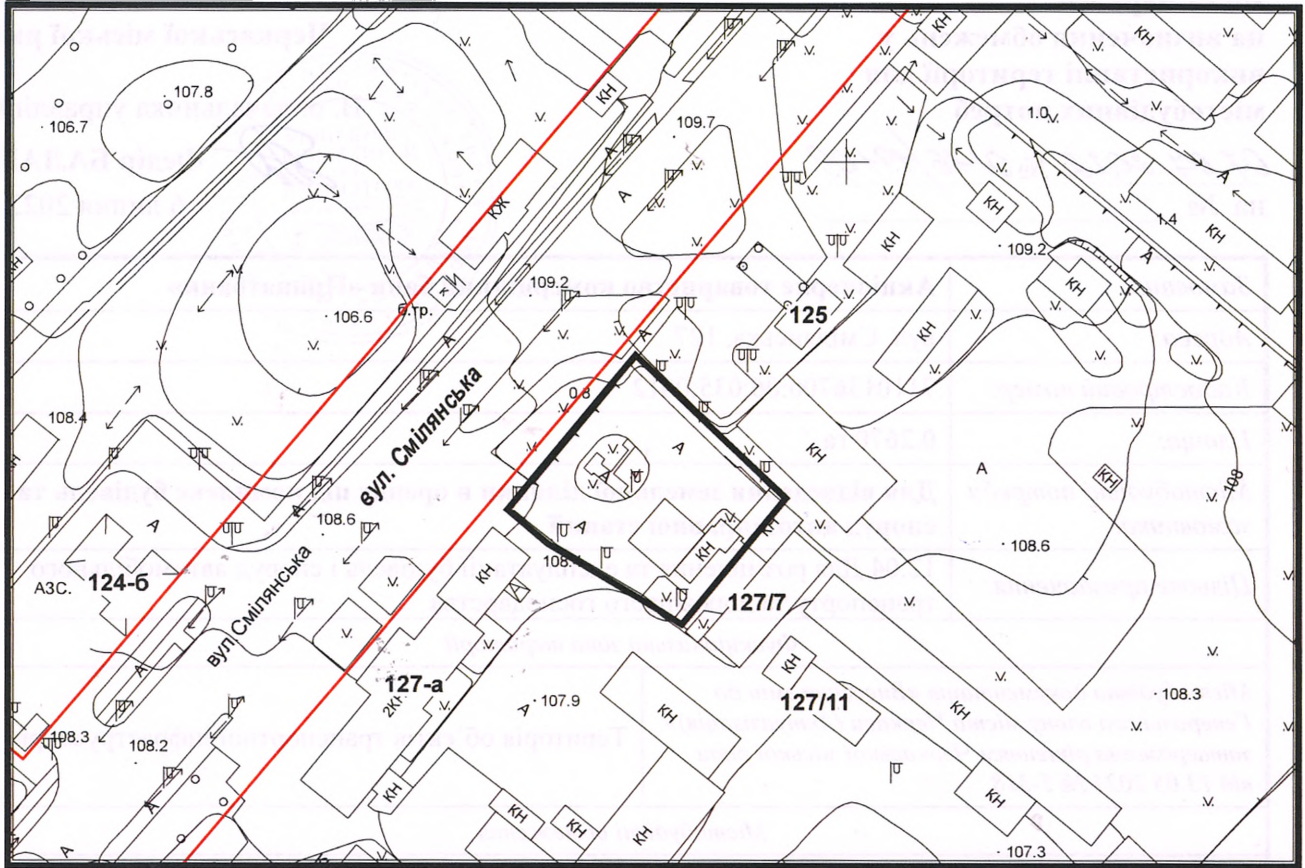

з плану міста Черкаси

Масштаб: 1:2 000

з містобудівної документації
"Внесення змін до генерального плану міста Черкаси (Актуалізація)"

Масштаб: 1:5 000