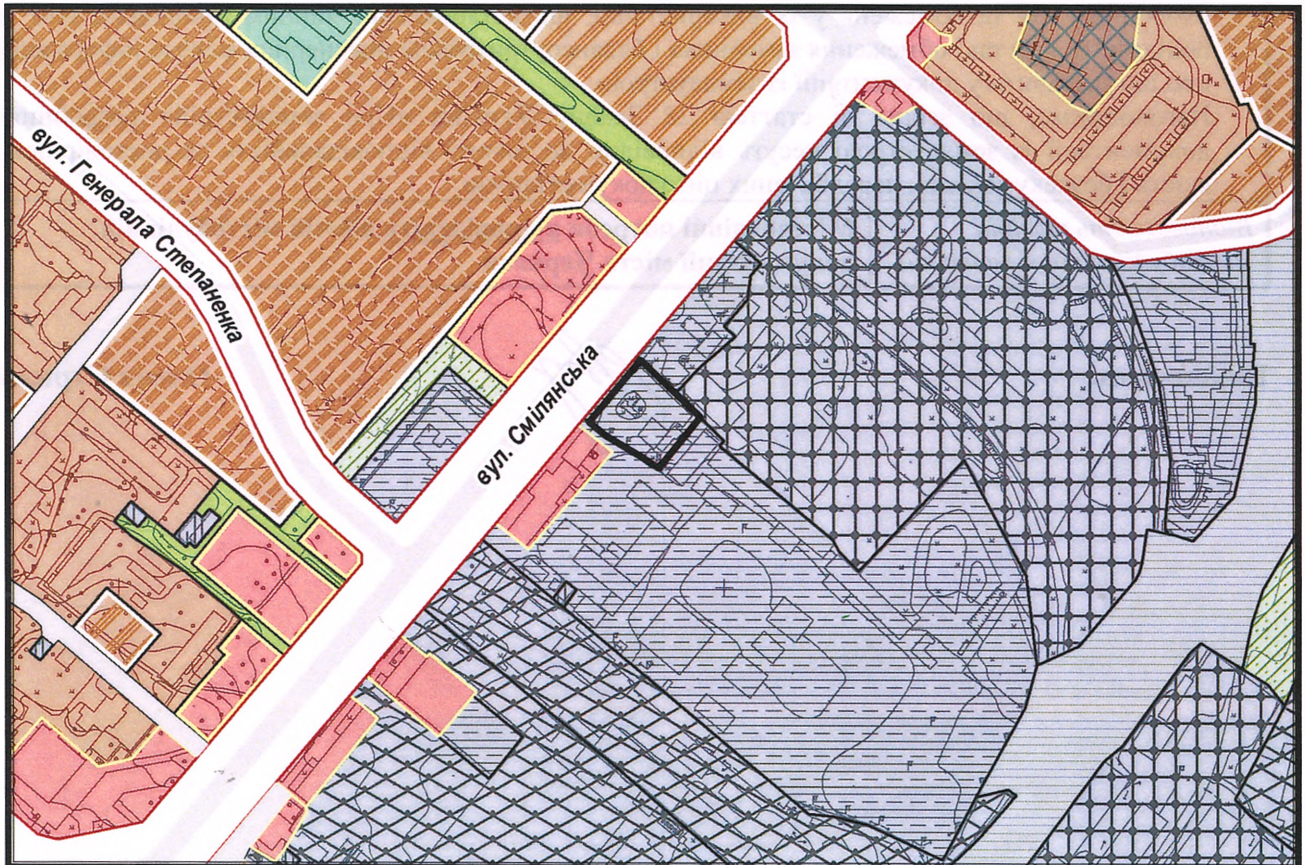

з плану міста Черкаси

Масштаб: 1:2 000

з містобудівної документації
"Внесення змін до генерального плану міста Черкаси (Актуалізація)"

Масштаб: 1:5 000