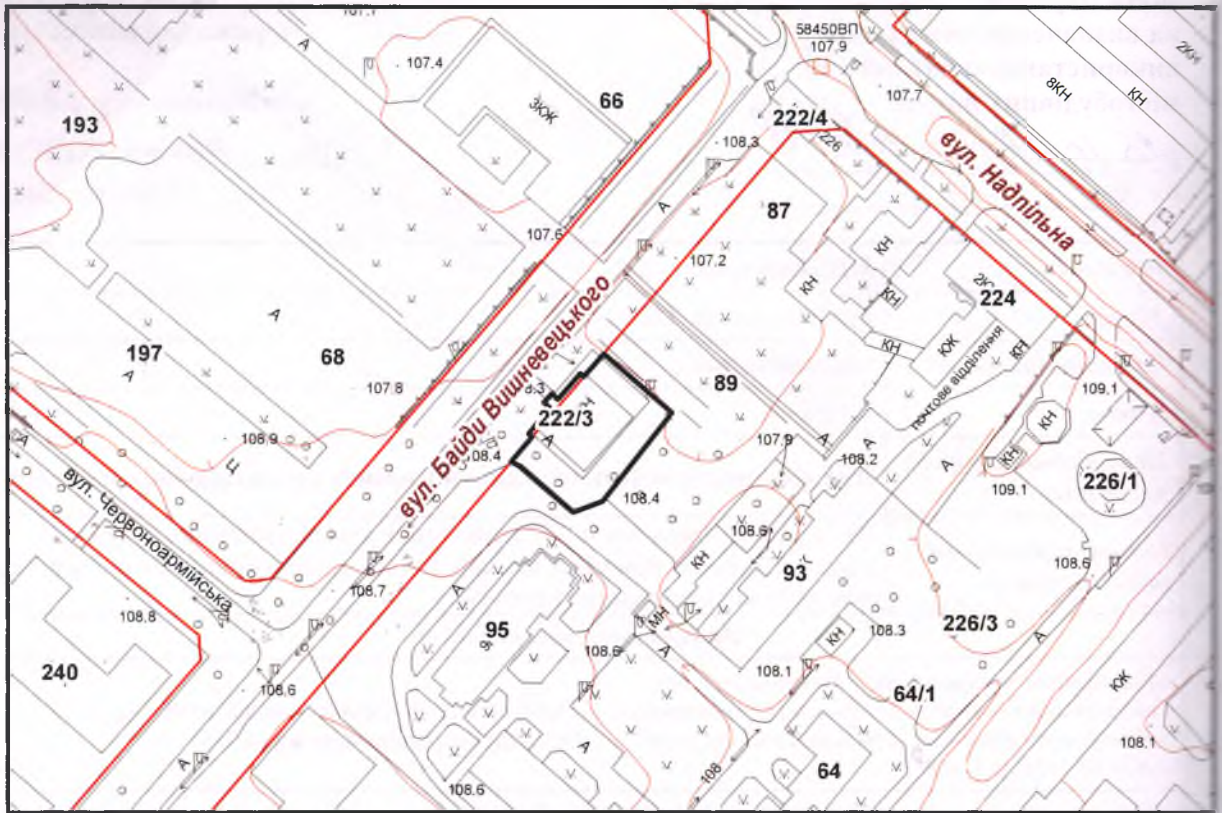

ВИКОПЮВАННЯ

з плану міста Черкаси

Масштаб: 1:2 000

з містобудівної документації
"Внесення змін до генерального плану міста Черкаси (Актуалізація)"

Масштаб: 1:5 000