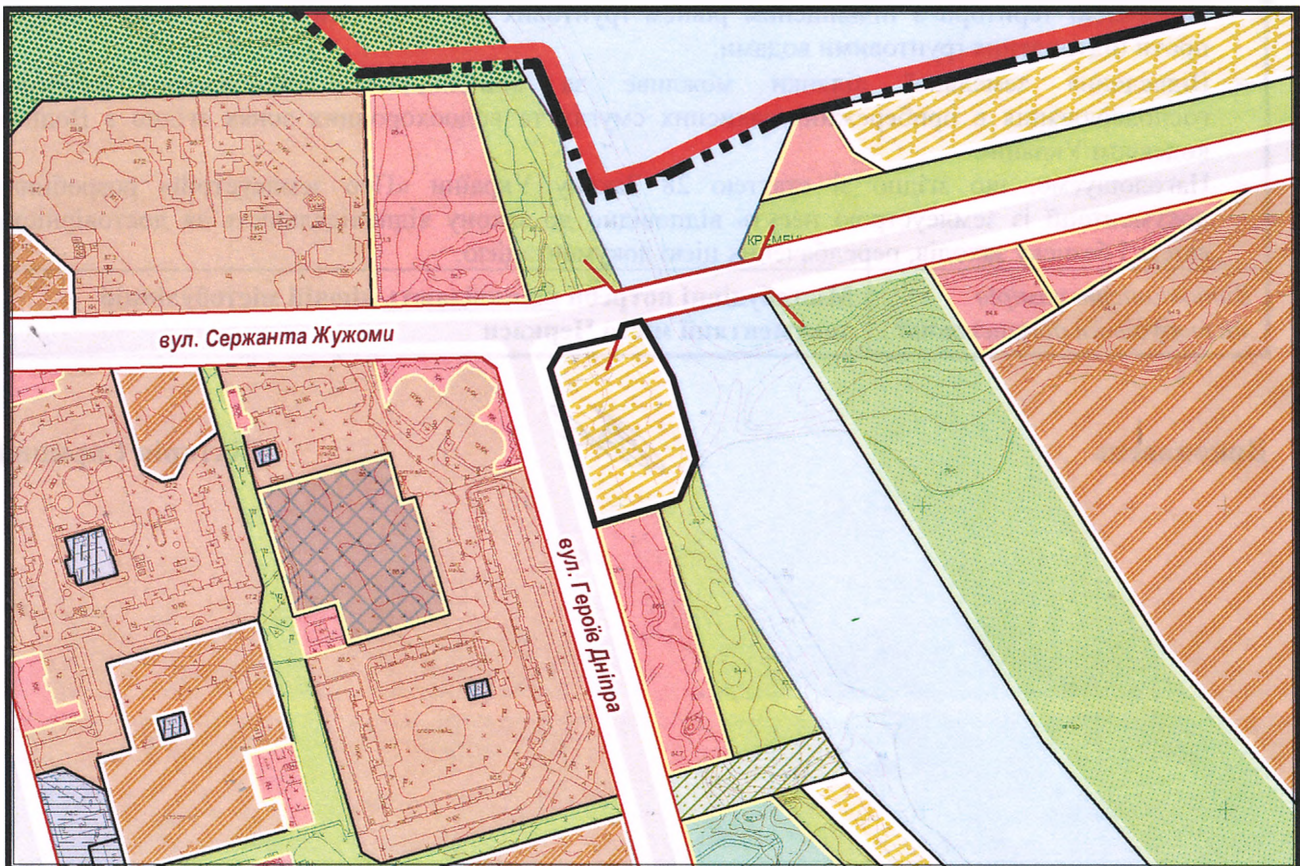

з плану міста Черкаси

КРЕМЕНЧУЛ

Масштаб: 1:2 000

з містобудівної документації "Внесення змін до генерального плану міста Черкаси (Актуалізація)"

Масштаб: 1:5 000