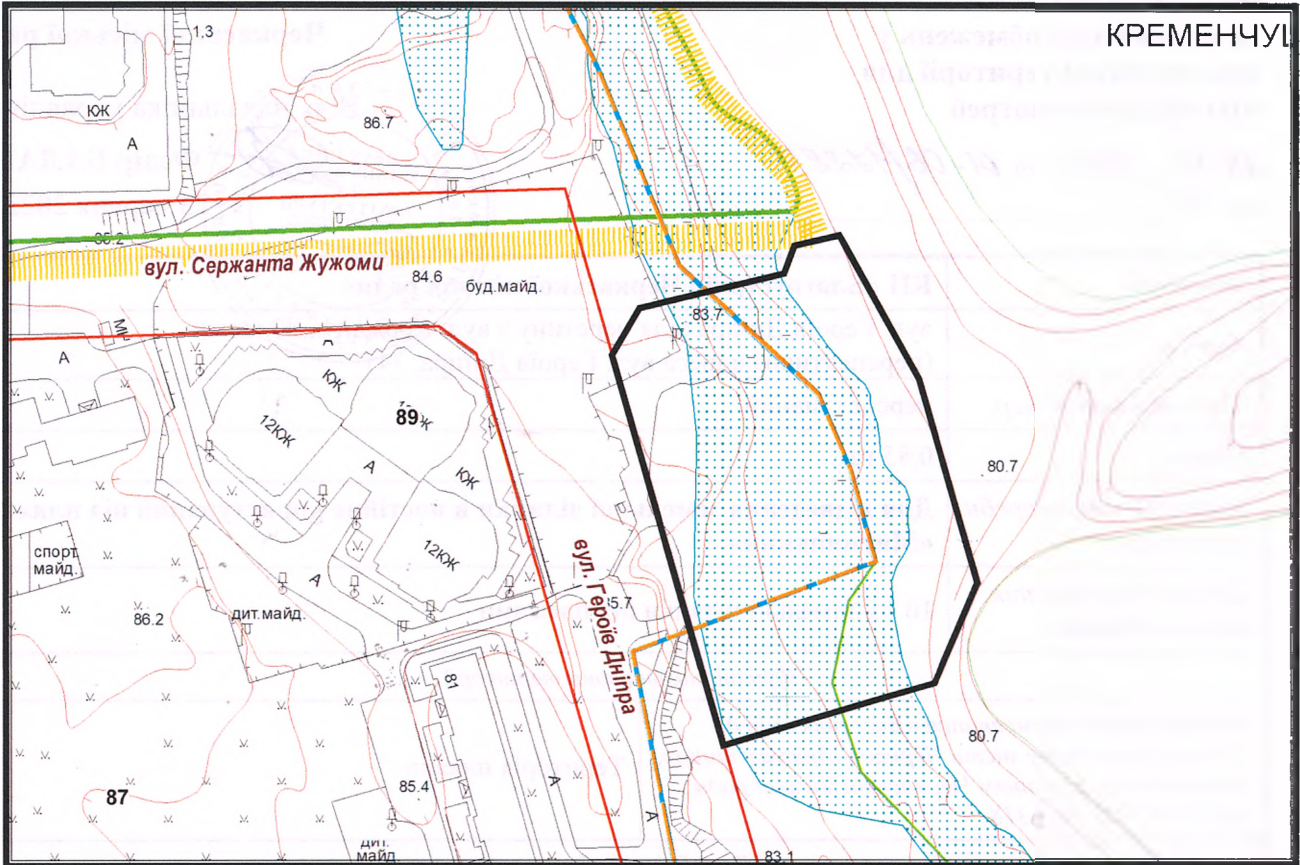

з плану міста Черкаси

КРЕМЕНЧУЛ

Масштаб: 1:2 000

з містобудівної документації "Внесення змін до генерального плану міста Черкаси (Актуалізація)"

Масштаб: 1:5 000