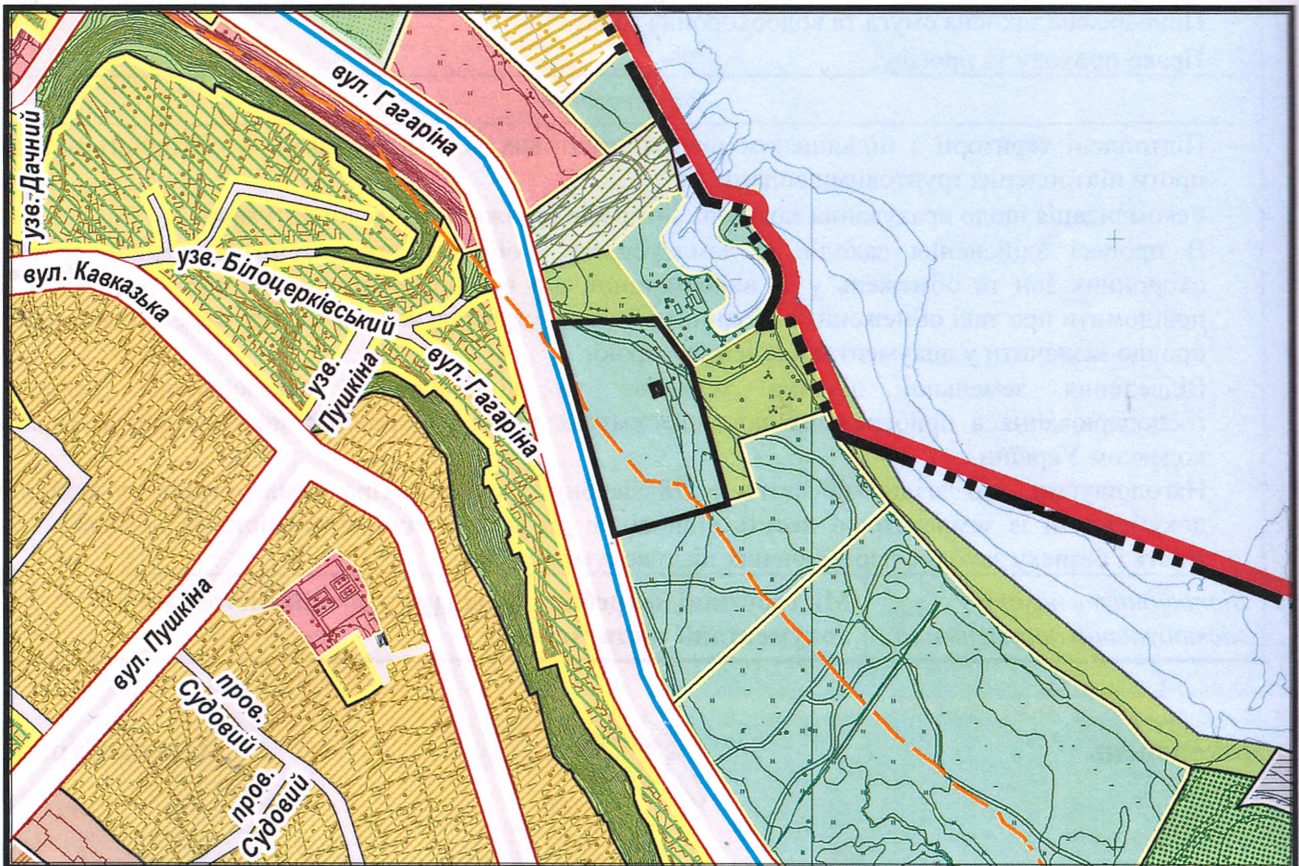

ВИКОПЮВАННЯ

з плану міста Черкаси

Масштаб: 1:2 000

з містобудівної документації
"Внесення змін до генерального плану міста Черкаси (Актуалізація)"

Масштаб: 1:5 000