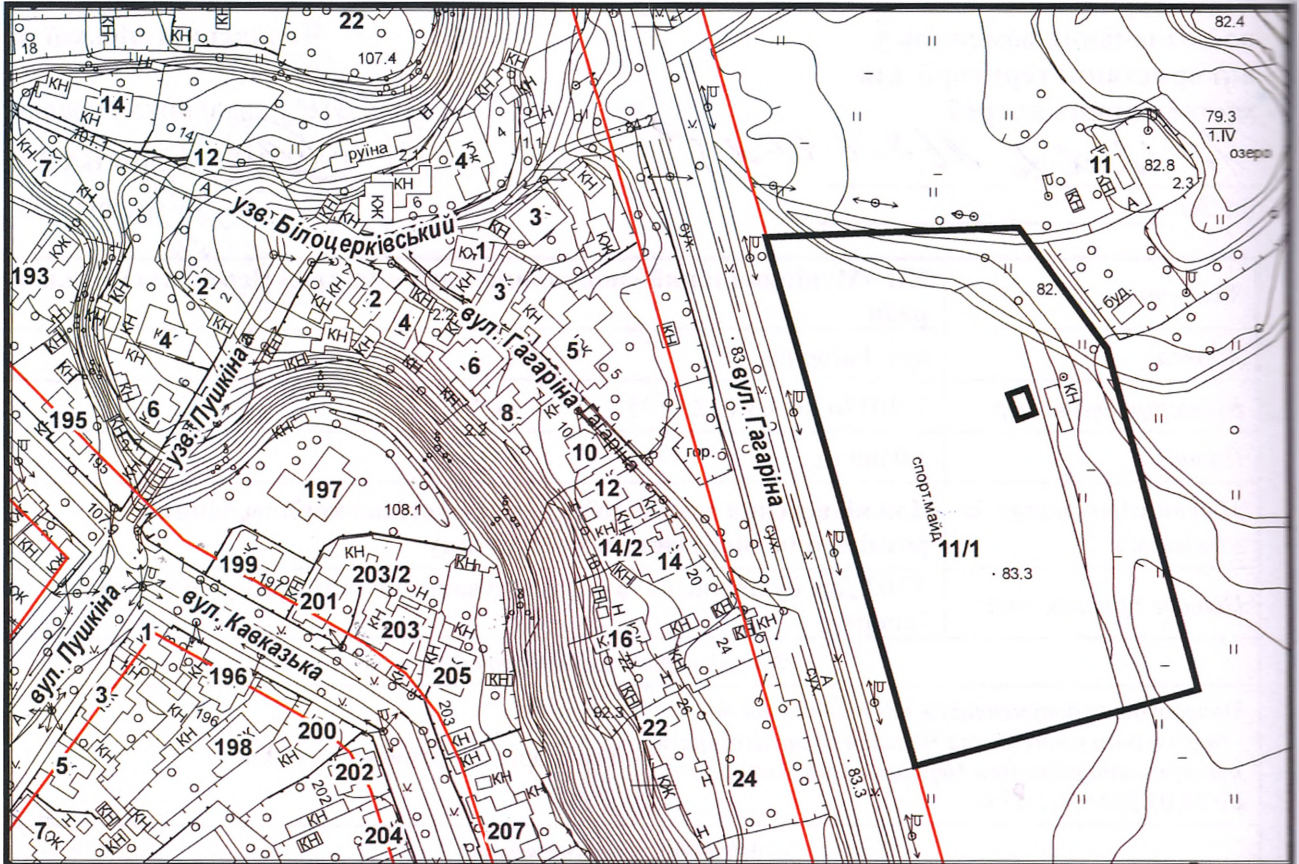

ВИКОПЮВАННЯ

з плану міста Черкаси

Масштаб: 1:2 000

з містобудівної документації
"Внесення змін до генерального плану міста Черкаси (Актуалізація)"

Масштаб: 1:5 000