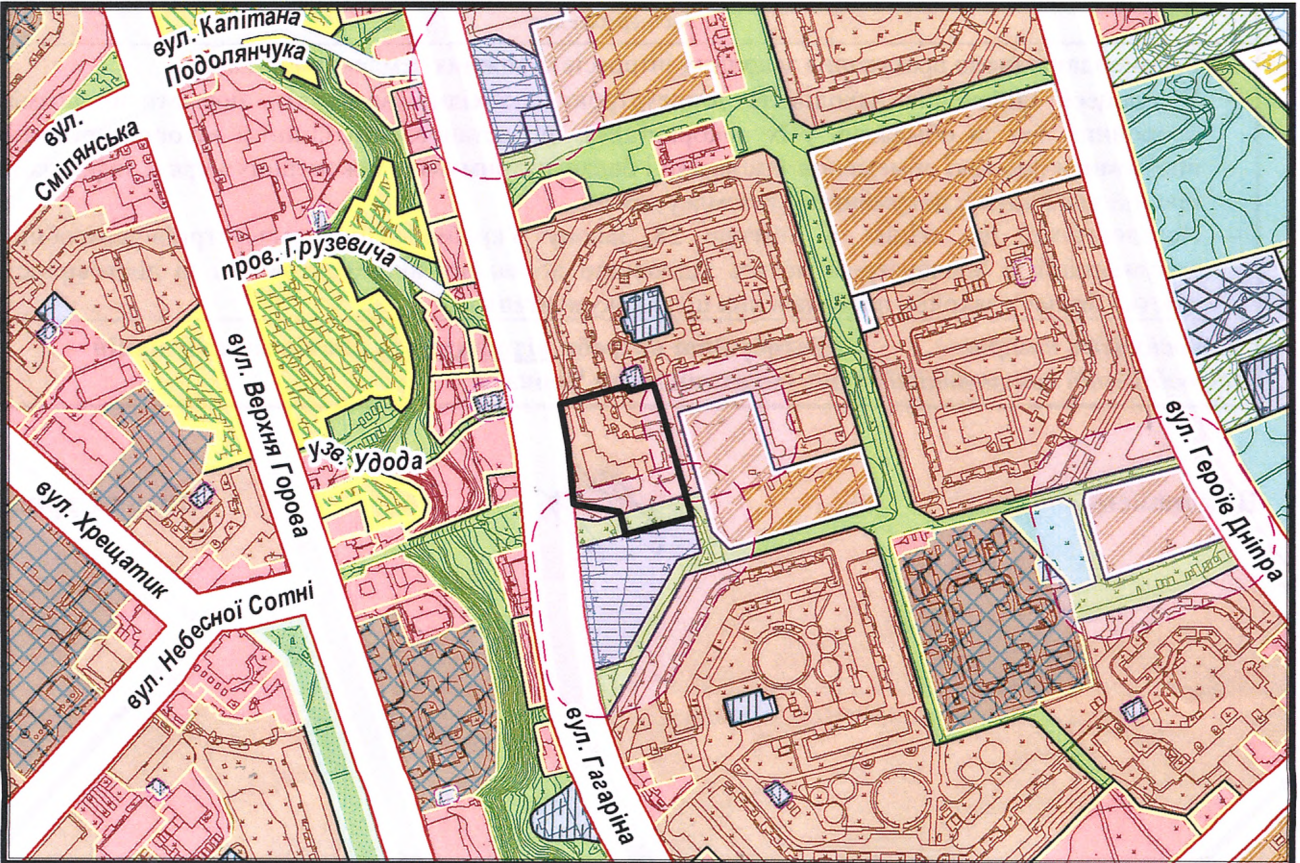

з плану міста Черкаси

Масштаб: 1:2 000

з містобудівної документації "Внесення змін до генерального плану міста Черкаси (Актуалізація)"

Масштаб: 1:5 000