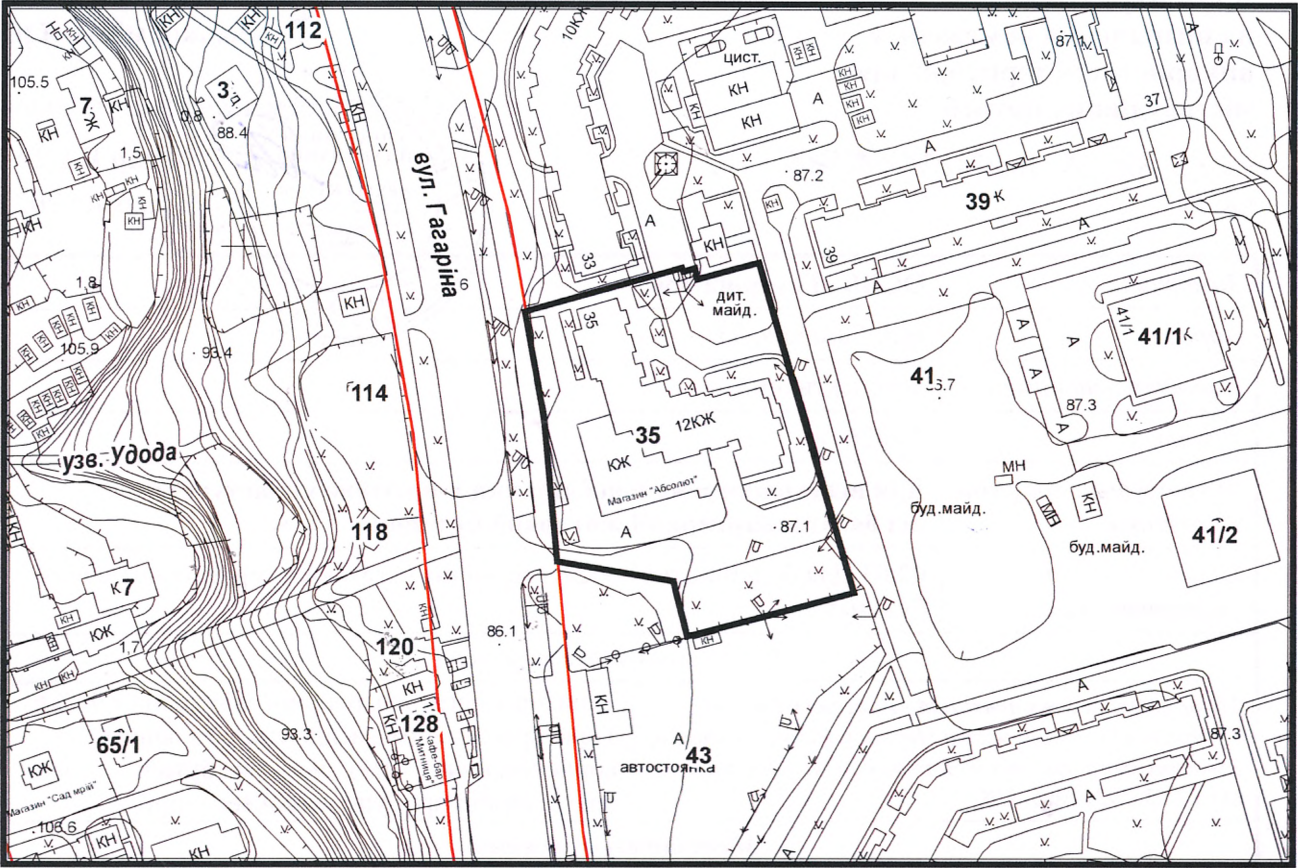

з плану міста Черкаси

Масштаб: 1:2 000

з містобудівної документації "Внесення змін до генерального плану міста Черкаси (Актуалізація)"

Масштаб: 1:5 000