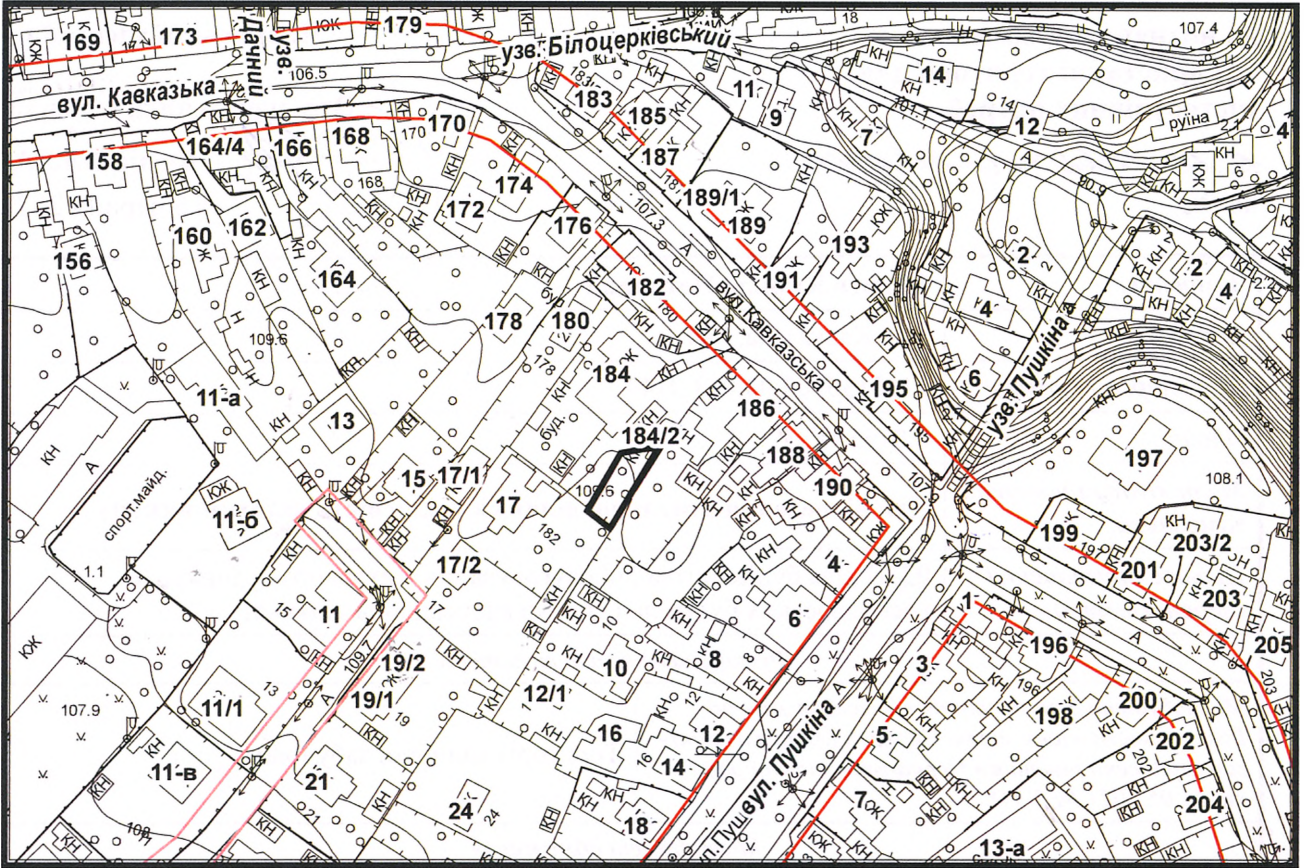

# ВИКОПЮВАННЯ

ГЕОПОРТАЛ

з плану міста Черкаси

Масштаб: 1:2 000

з містобудівної документації  
"Внесення змін до генерального плану міста Черкаси (Актуалізація)"

Масштаб: 1:5 000