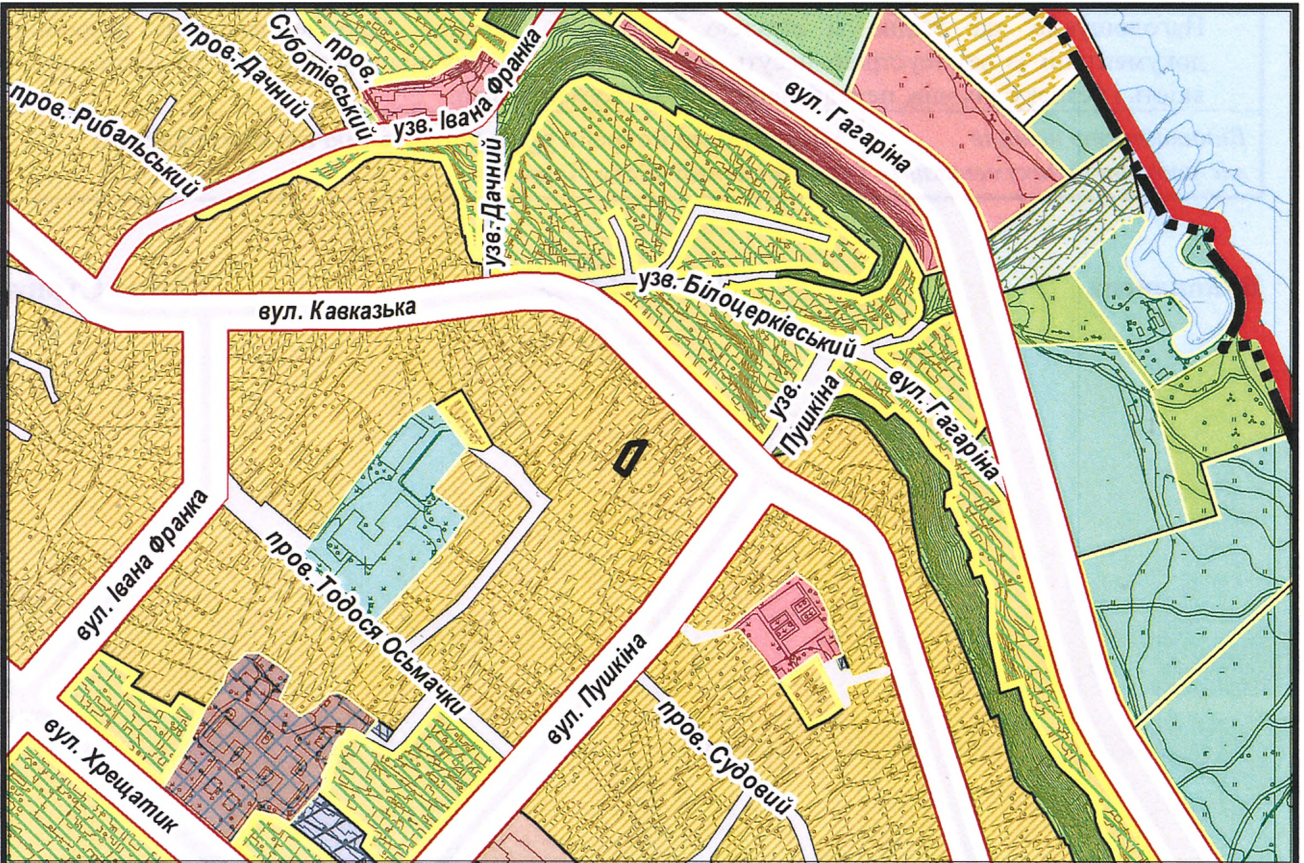

# ВИКОПЮВАННЯ

ГЕОПОРТАЛ

з плану міста Черкаси

Масштаб: 1:2 000

з містобудівної документації  
"Внесення змін до генерального плану міста Черкаси (Актуалізація)"

Масштаб: 1:5 000