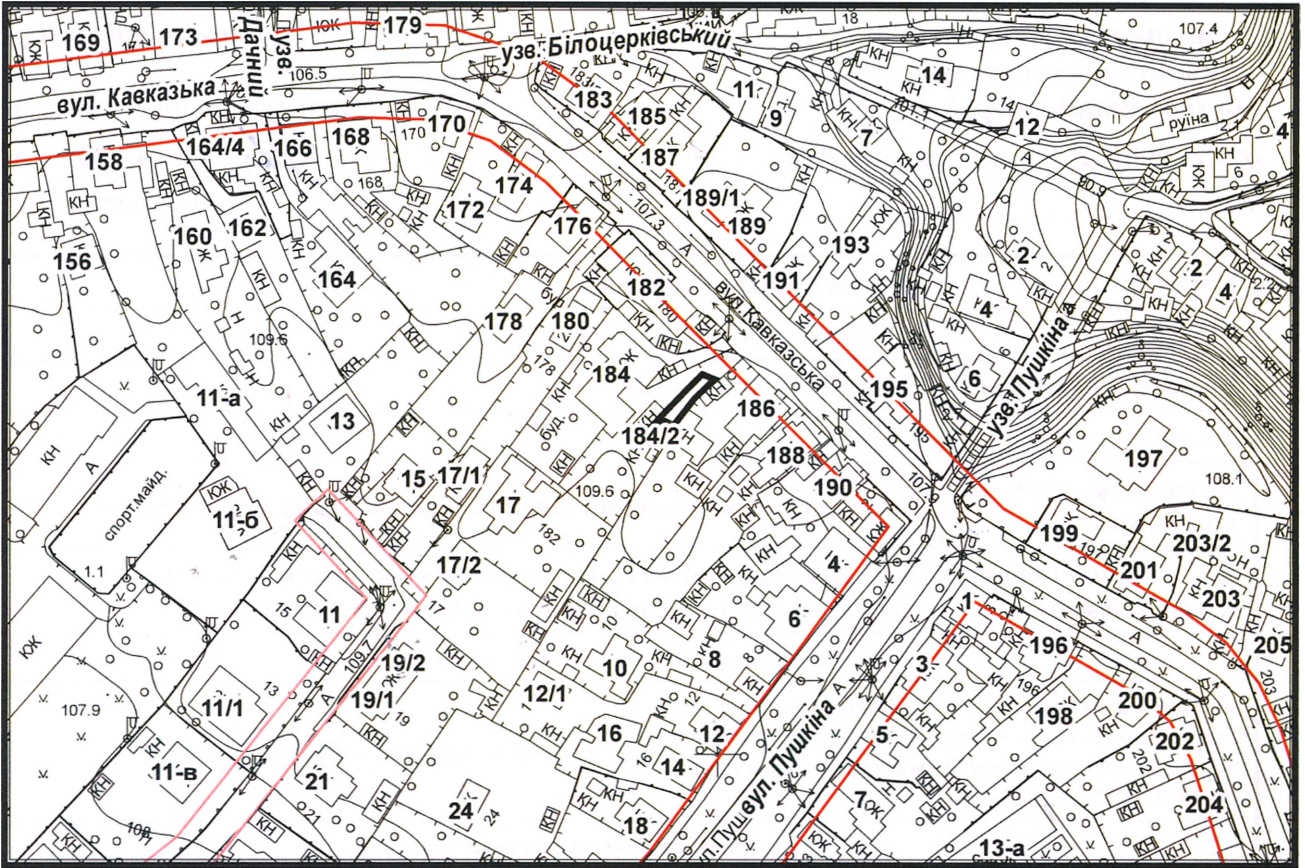

# ВИКОПЮВАННЯ

ГЕОПОРТАЛ

з плану міста Черкаси

Масштаб: 1:2 000

з містобудівної документації  
"Внесення змін до генерального плану міста Черкаси (Актуалізація)"

Масштаб: 1:5 000