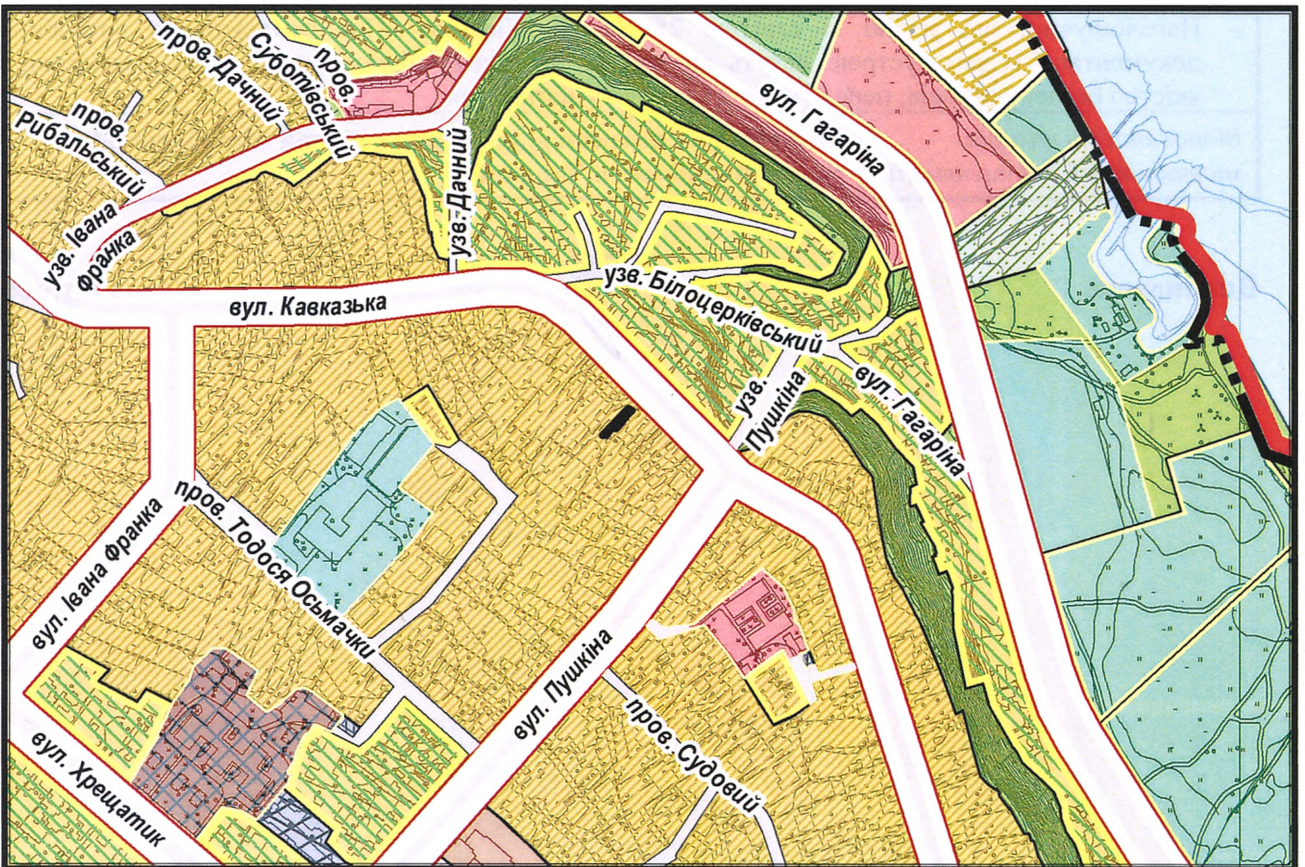

# ВИКОПЮВАННЯ

ГЕОПОРТАЛ

з плану міста Черкаси

Масштаб: 1:2 000

з містобудівної документації  
"Внесення змін до генерального плану міста Черкаси (Актуалізація)"

Масштаб: 1:5 000