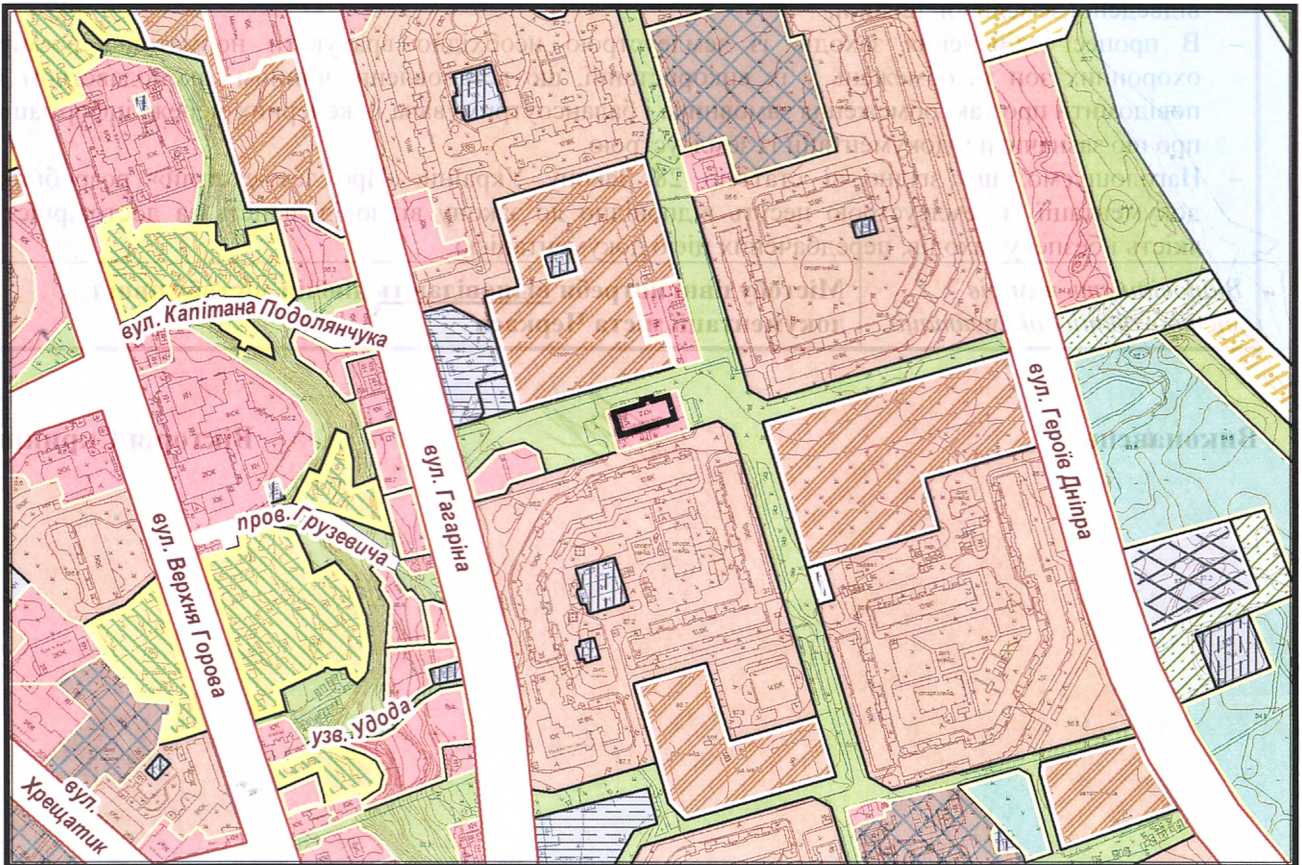

з плану міста Черкаси

Масштаб: 1:2 000

з містобудівної документації
"Внесення змін до генерального плану міста Черкаси (Актуалізація)"

Масштаб: 1:5 000