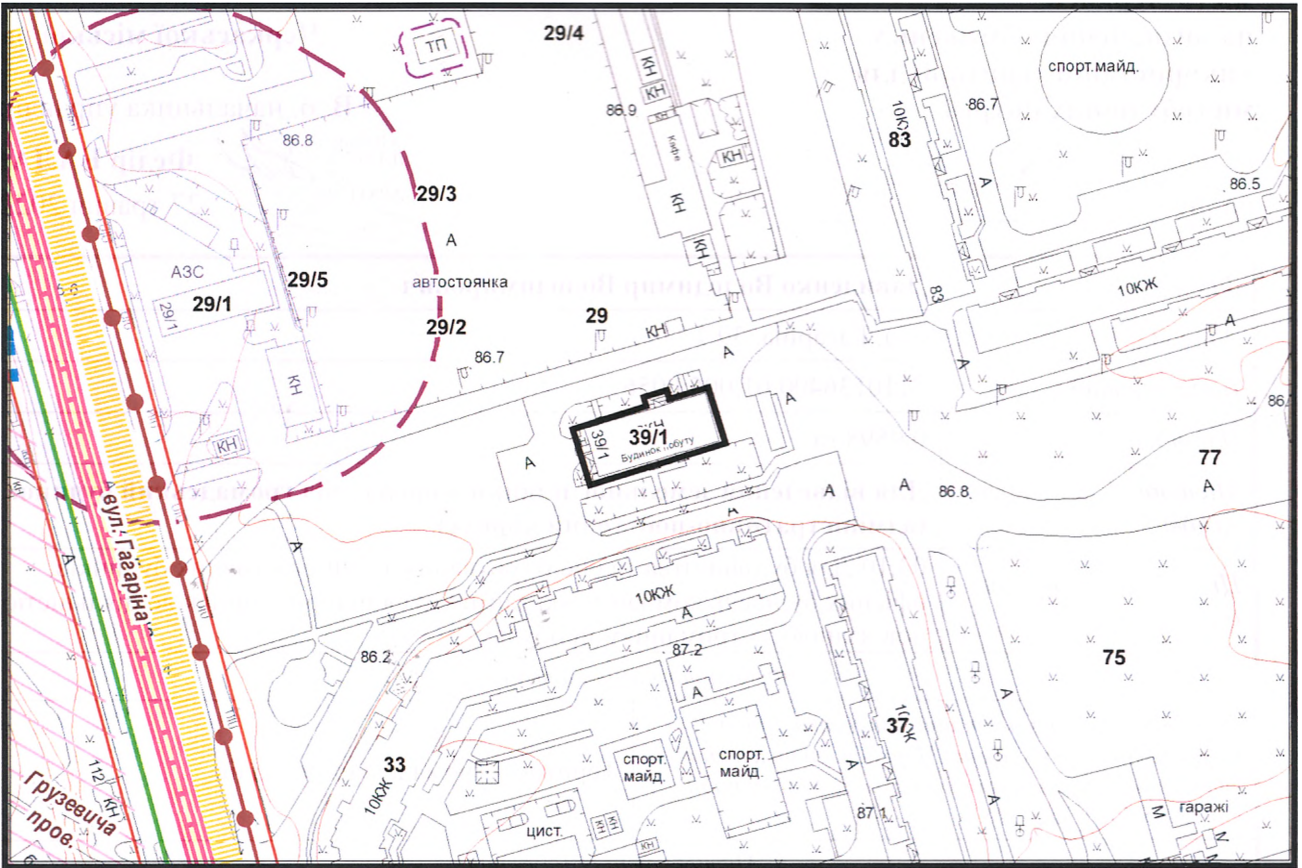

з плану міста Черкаси

Масштаб: 1:2 000

з містобудівної документації
"Внесення змін до генерального плану міста Черкаси (Актуалізація)"

Масштаб: 1:5 000