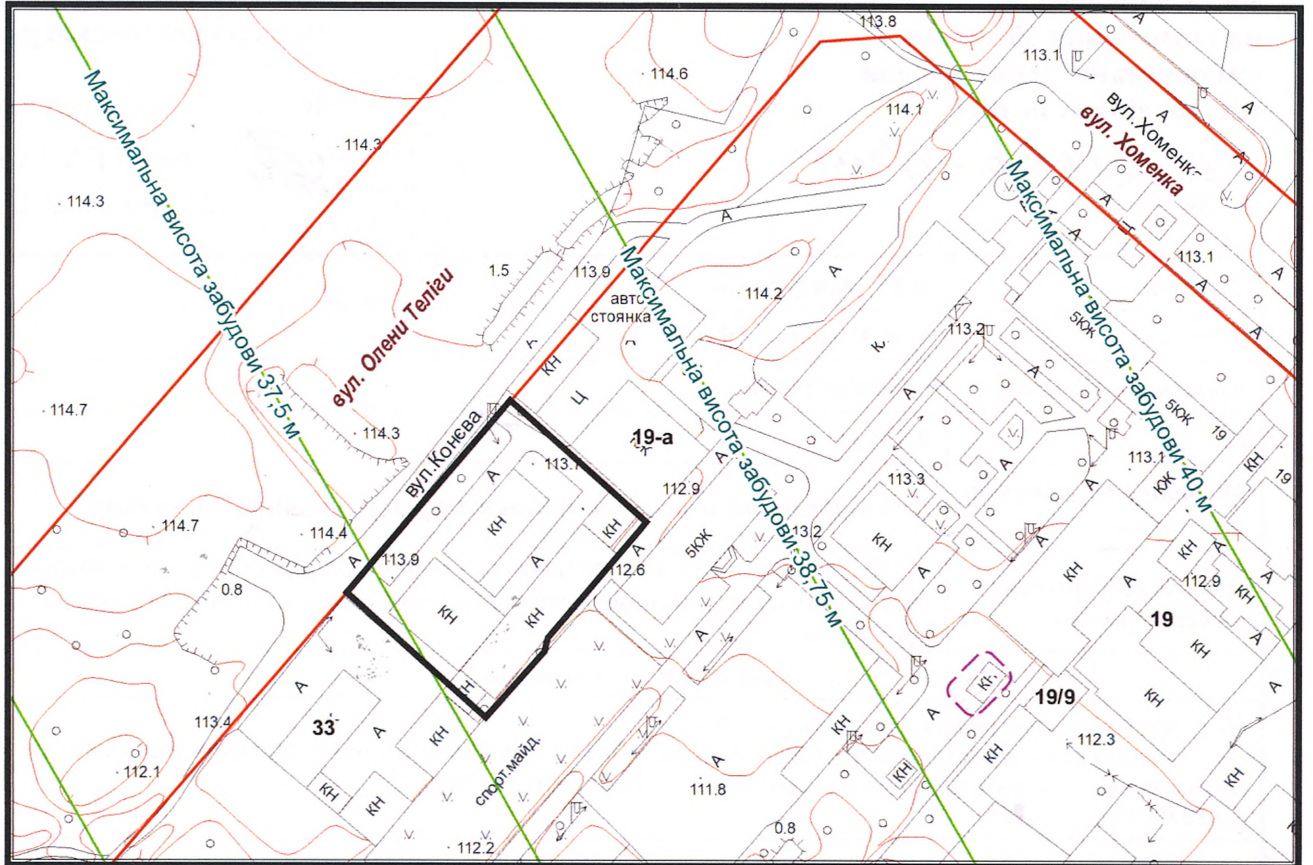

з плану міста Черкаси

Масштаб: 1:2 000

з містобудівної документації  
"Внесення змін до генерального плану міста Черкаси (Актуалізація)"

Масштаб: 1:5 000