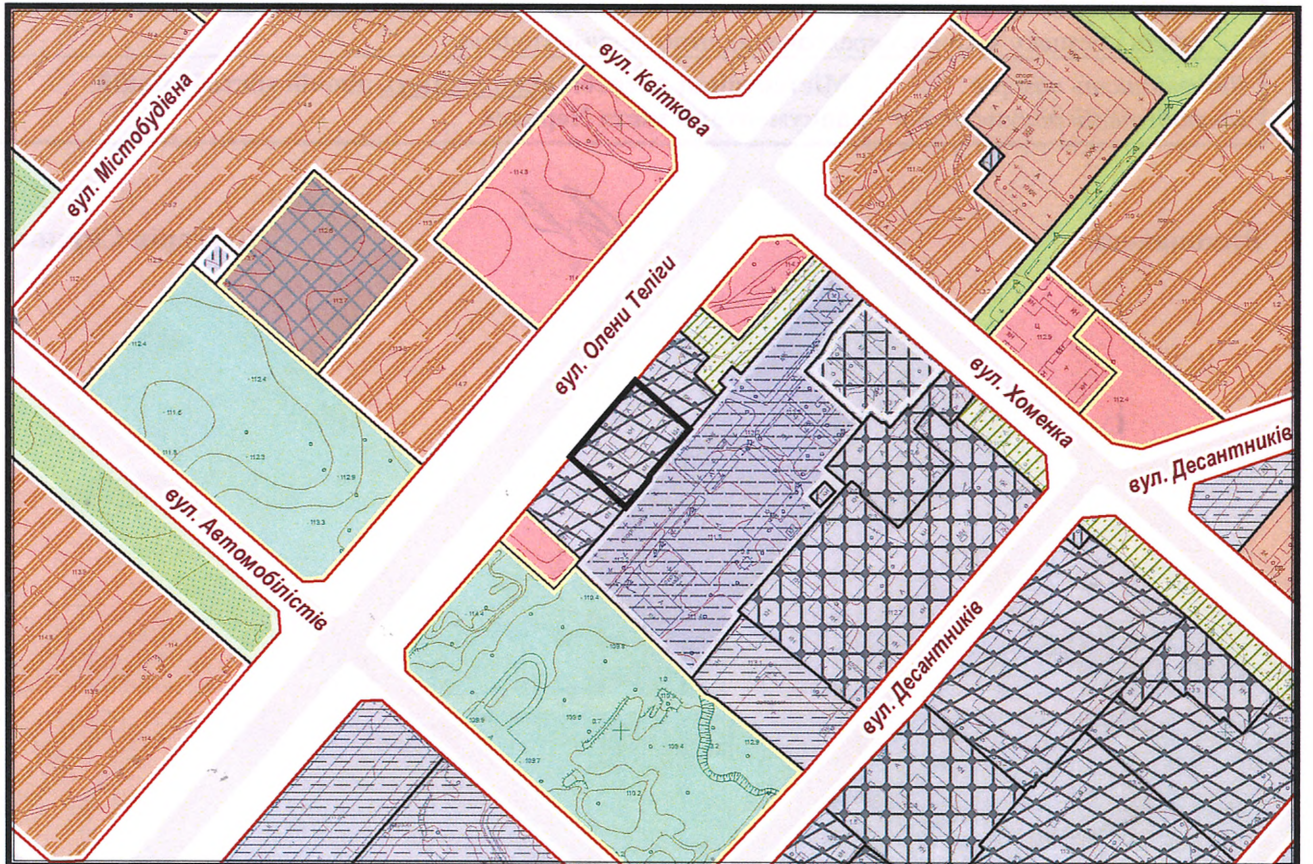

з плану міста Черкаси

Масштаб: 1:2 000

з містобудівної документації  
"Внесення змін до генерального плану міста Черкаси (Актуалізація)"

Масштаб: 1:5 000