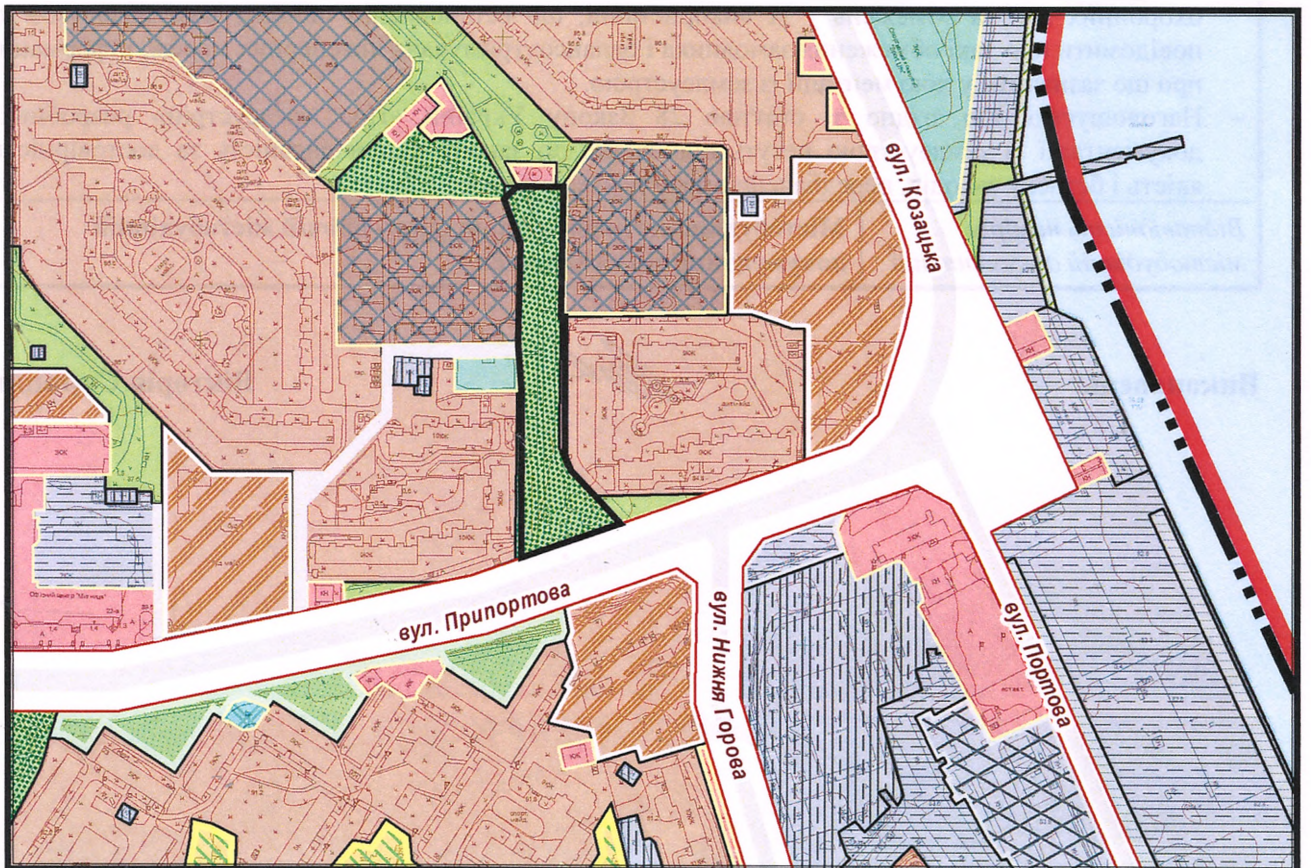

з плану міста Черкаси

Масштаб: 1:3 000

з містобудівної документації "Внесення змін до генерального плану міста Черкаси (Актуалізація)"

Масштаб: 1:5 000