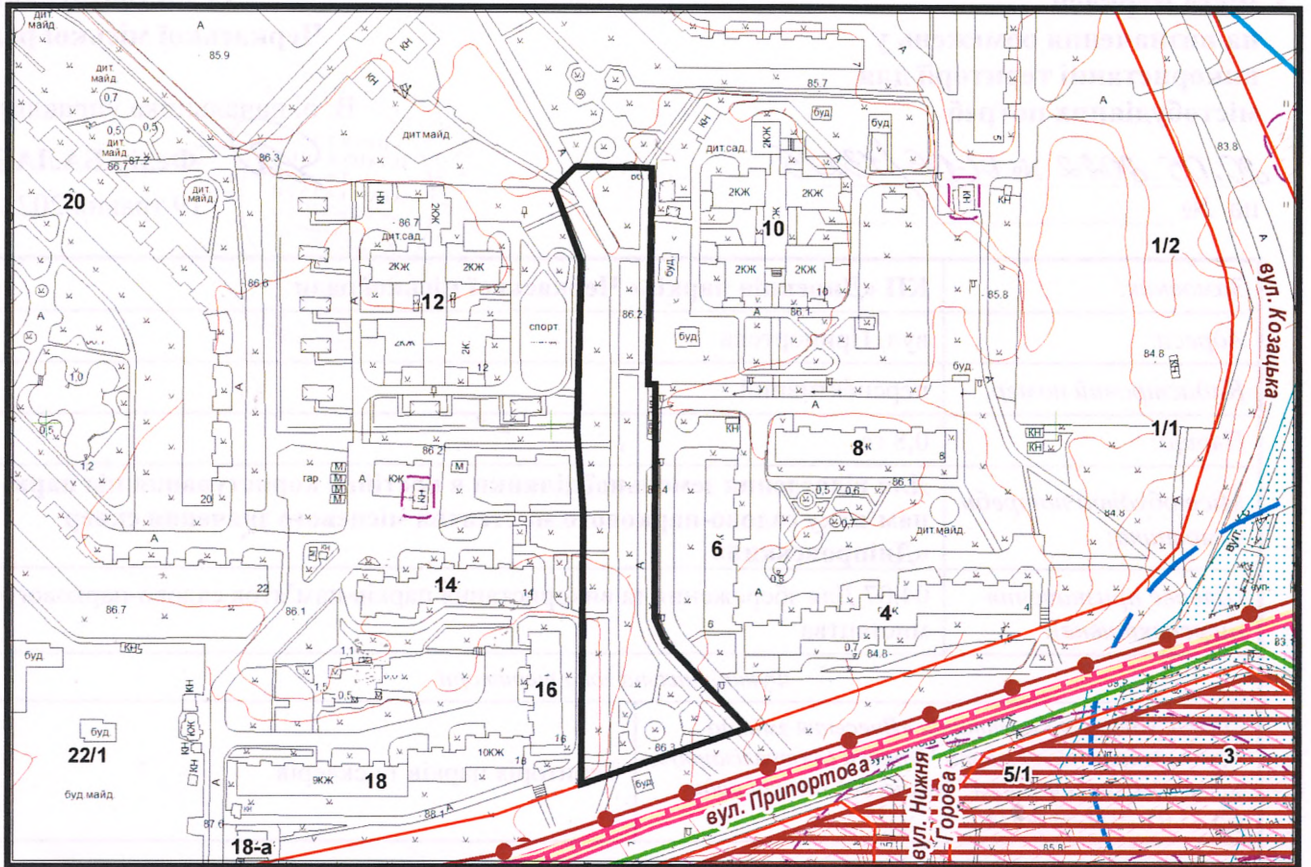

з плану міста Черкаси

Масштаб: 1:3 000

з містобудівної документації "Внесення змін до генерального плану міста Черкаси (Актуалізація)"

Масштаб: 1:5 000