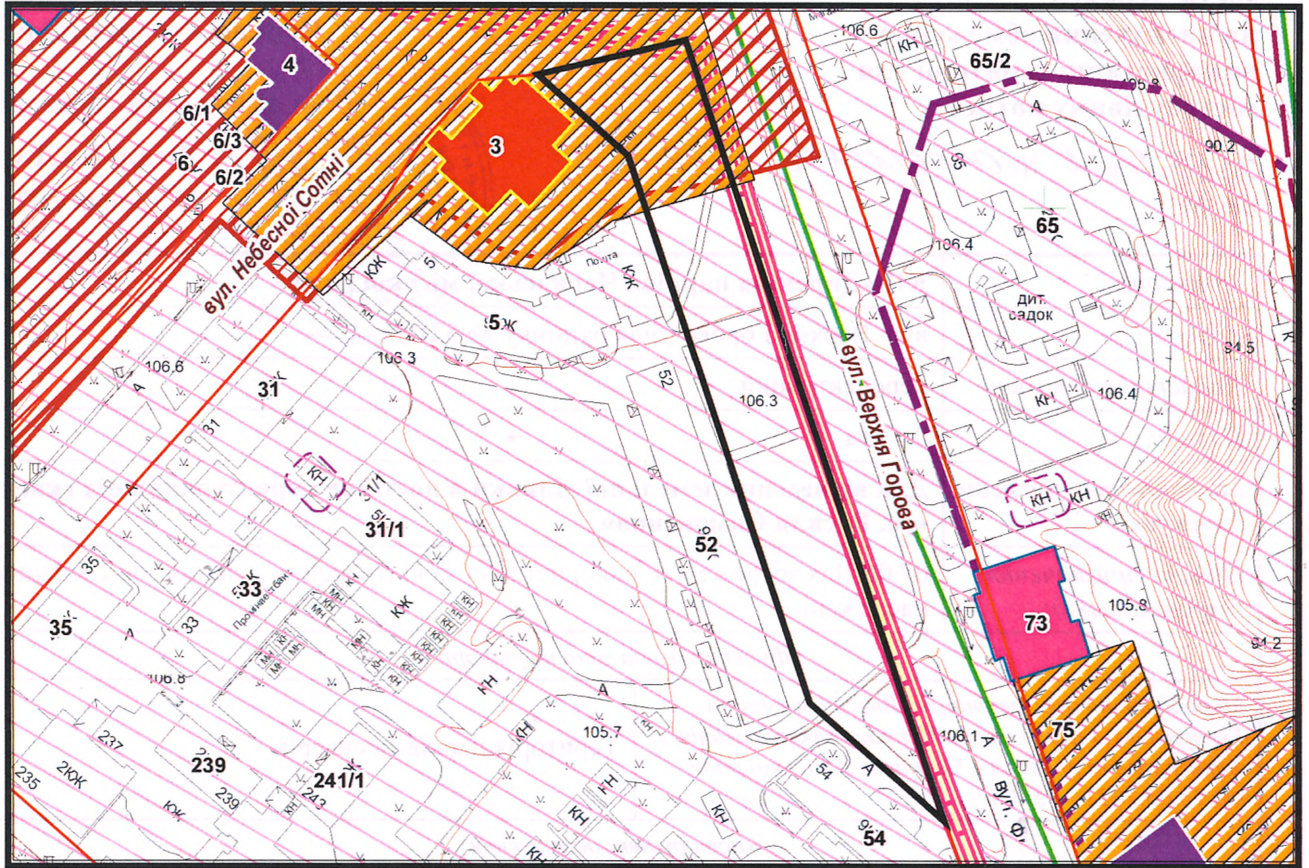

з плану міста Черкаси

Масштаб: 1:2 000

з містобудівної документації
 "Внесення змін до генерального плану міста Черкаси (Актуалізація)"

Масштаб: 1:5 000