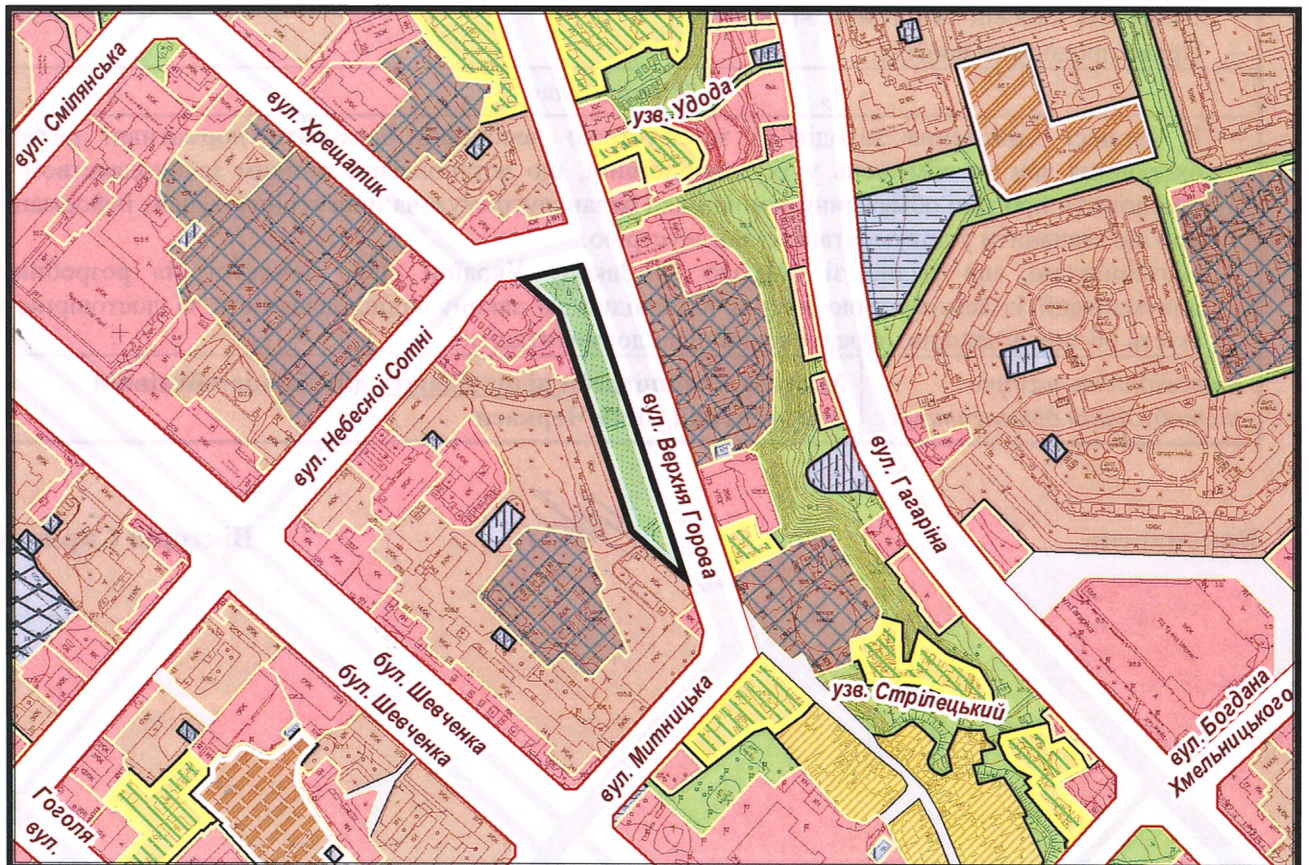

з плану міста Черкаси

Масштаб: 1:2 000

з містобудівної документації
 "Внесення змін до генерального плану міста Черкаси (Актуалізація)"

Масштаб: 1:5 000