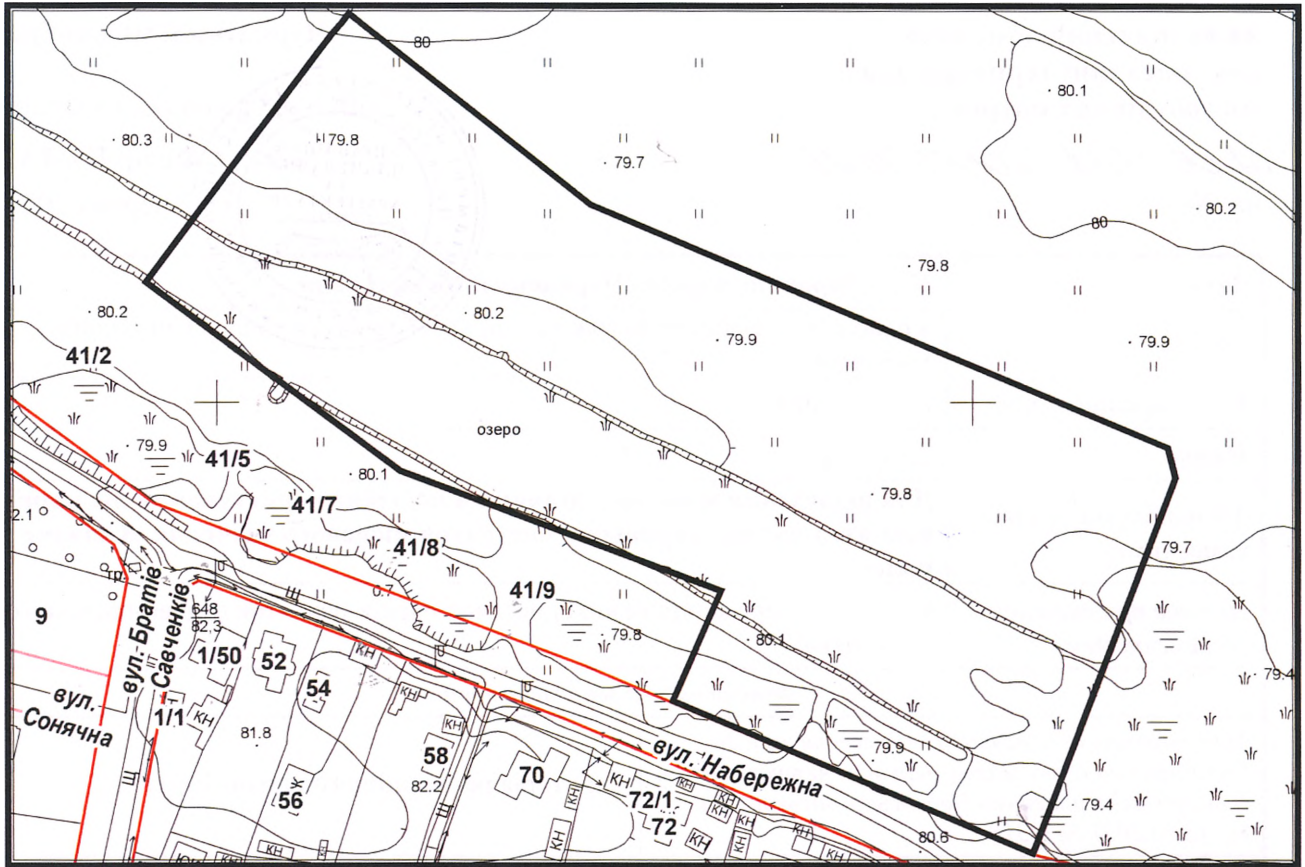

з плану міста Черкаси

Масштаб: 1:2 000

з містобудівної документації "Внесення змін до генерального плану міста Черкаси (Актуалізація)"

Масштаб: 1:5 000