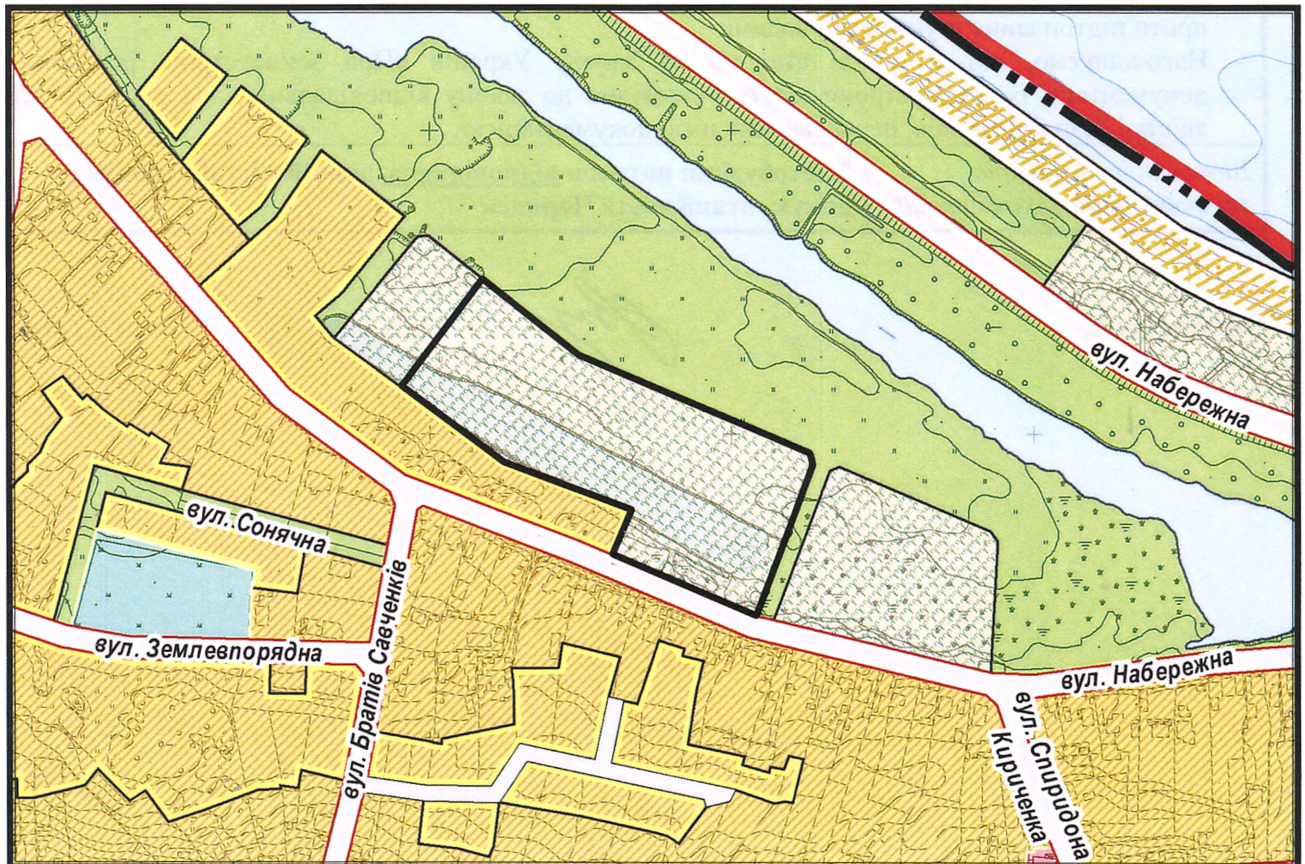

з плану міста Черкаси

Масштаб: 1:2 000

з містобудівної документації "Внесення змін до генерального плану міста Черкаси (Актуалізація)"

Масштаб: 1:5 000