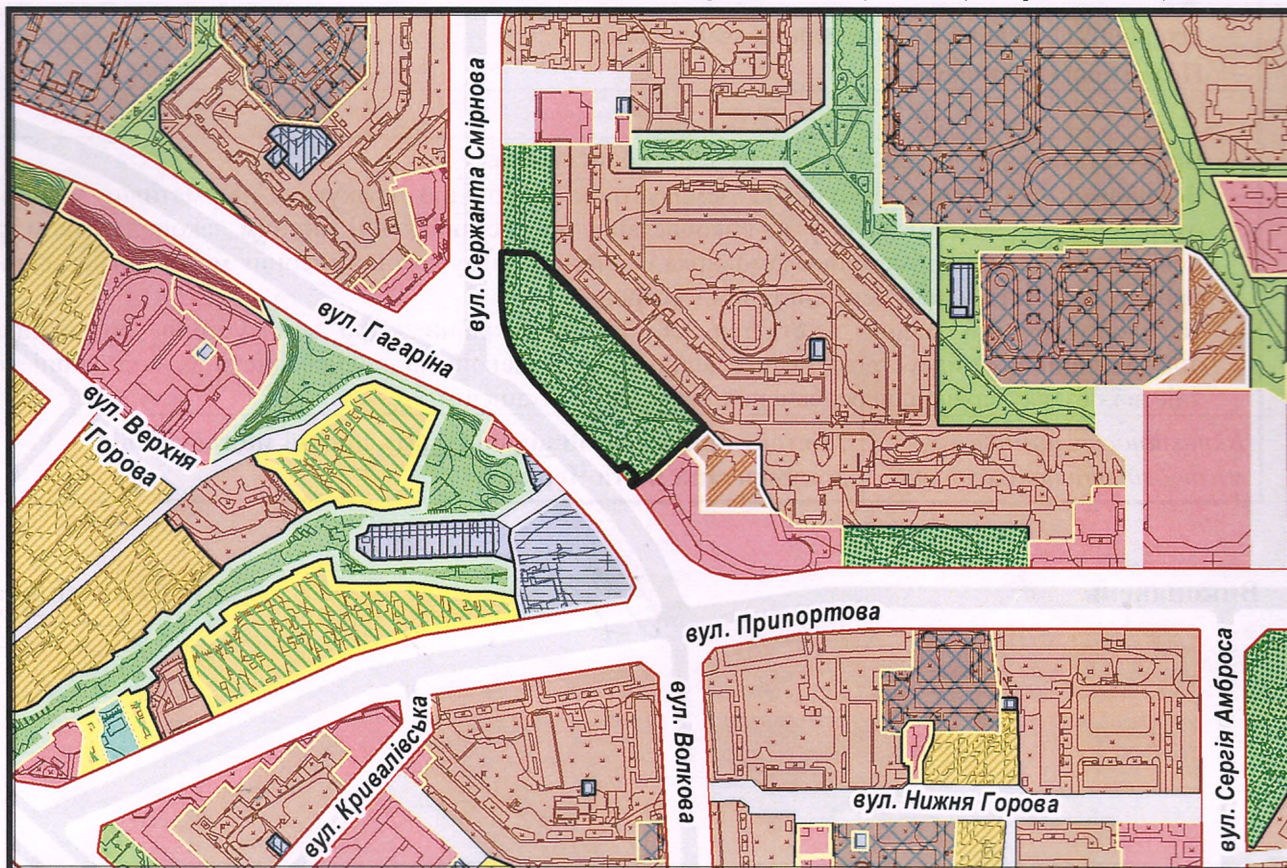

з плану міста Черкаси

Масштаб: 1:2 000

з містобудівної документації "Внесення змін до генерального плану міста Черкаси (Актуалізація)"

Масштаб: 1:5 000