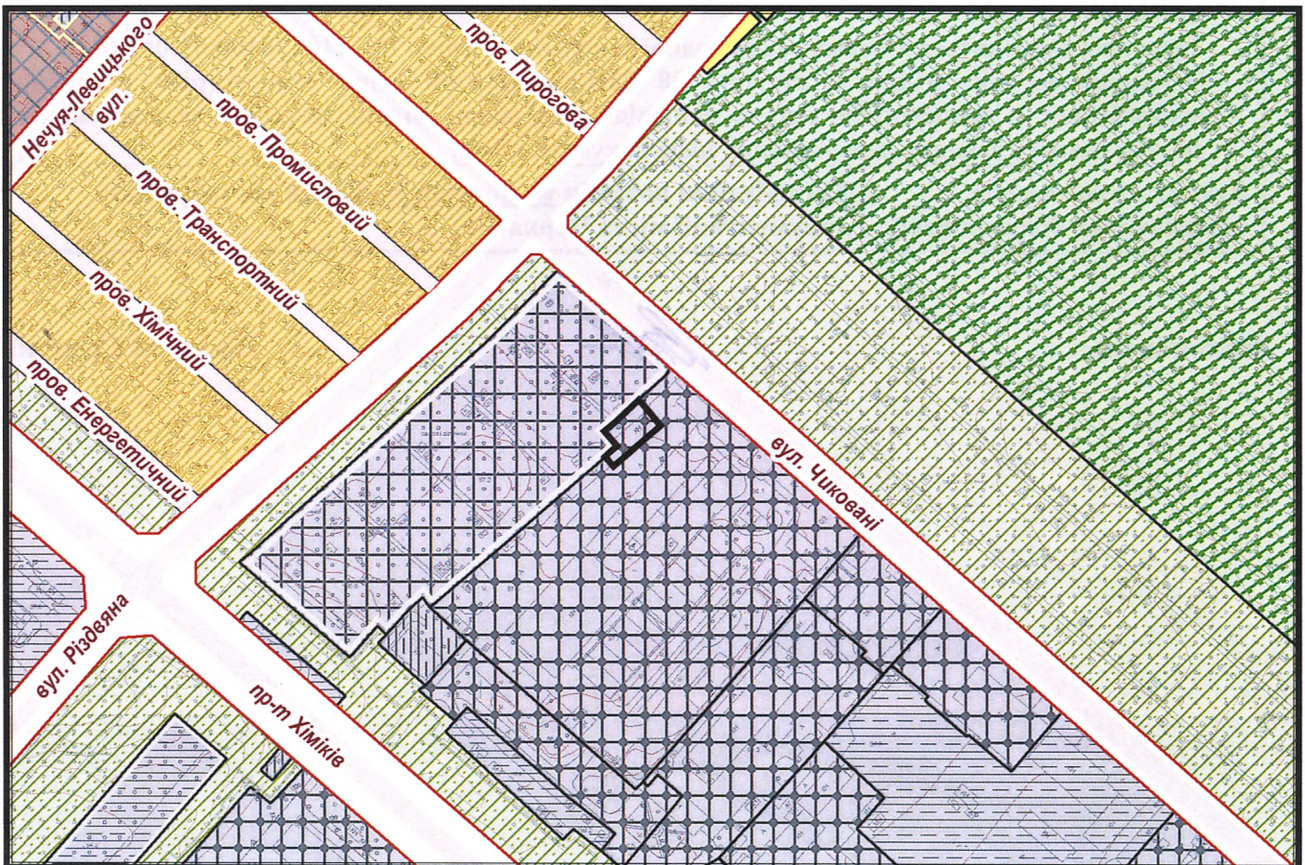

з плану міста Черкаси

Масштаб: 1:2 000

з містобудівної документації  
"Внесення змін до генерального плану міста Черкаси (Актуалізація)"

Масштаб: 1:5 000