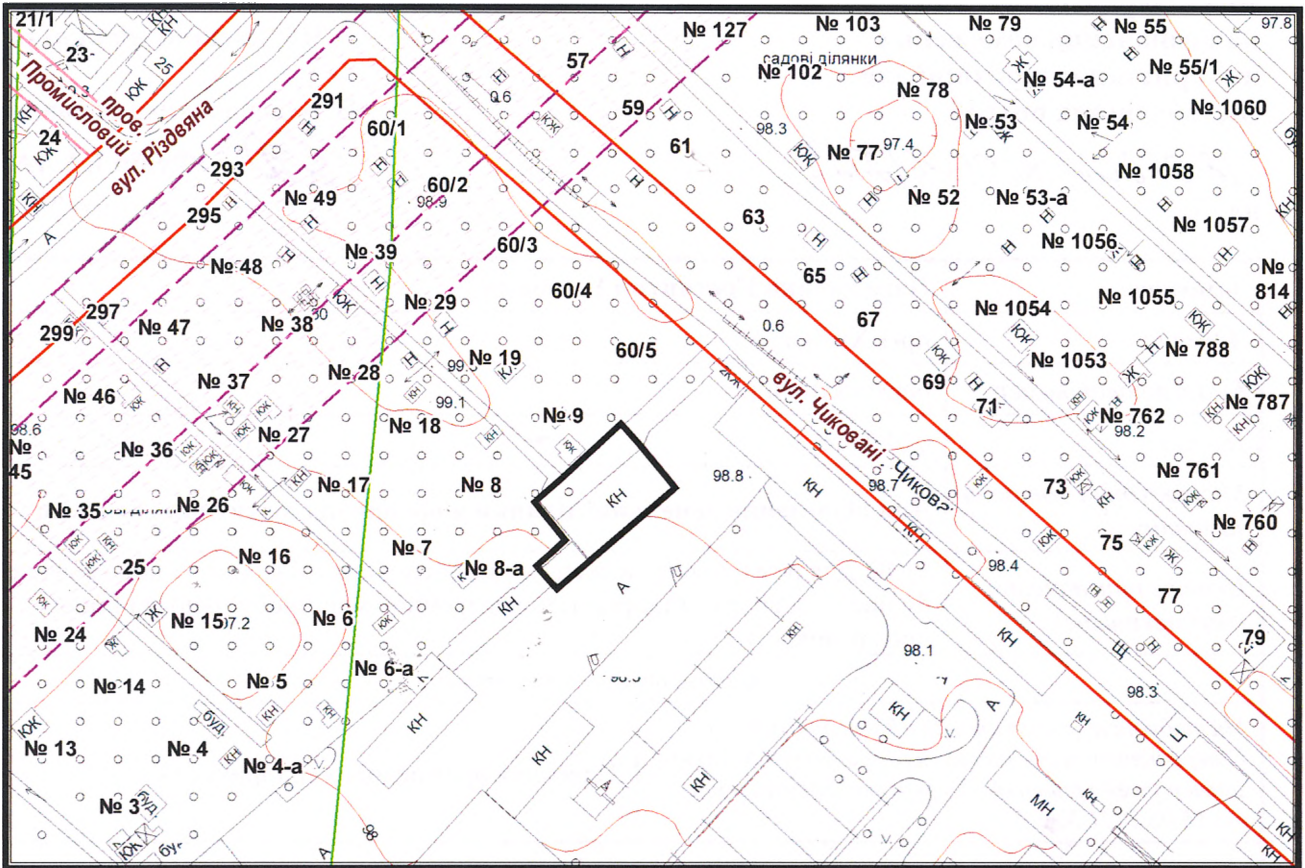

з плану міста Черкаси

Масштаб: 1:2 000

з містобудівної документації  
"Внесення змін до генерального плану міста Черкаси (Актуалізація)"

Масштаб: 1:5 000