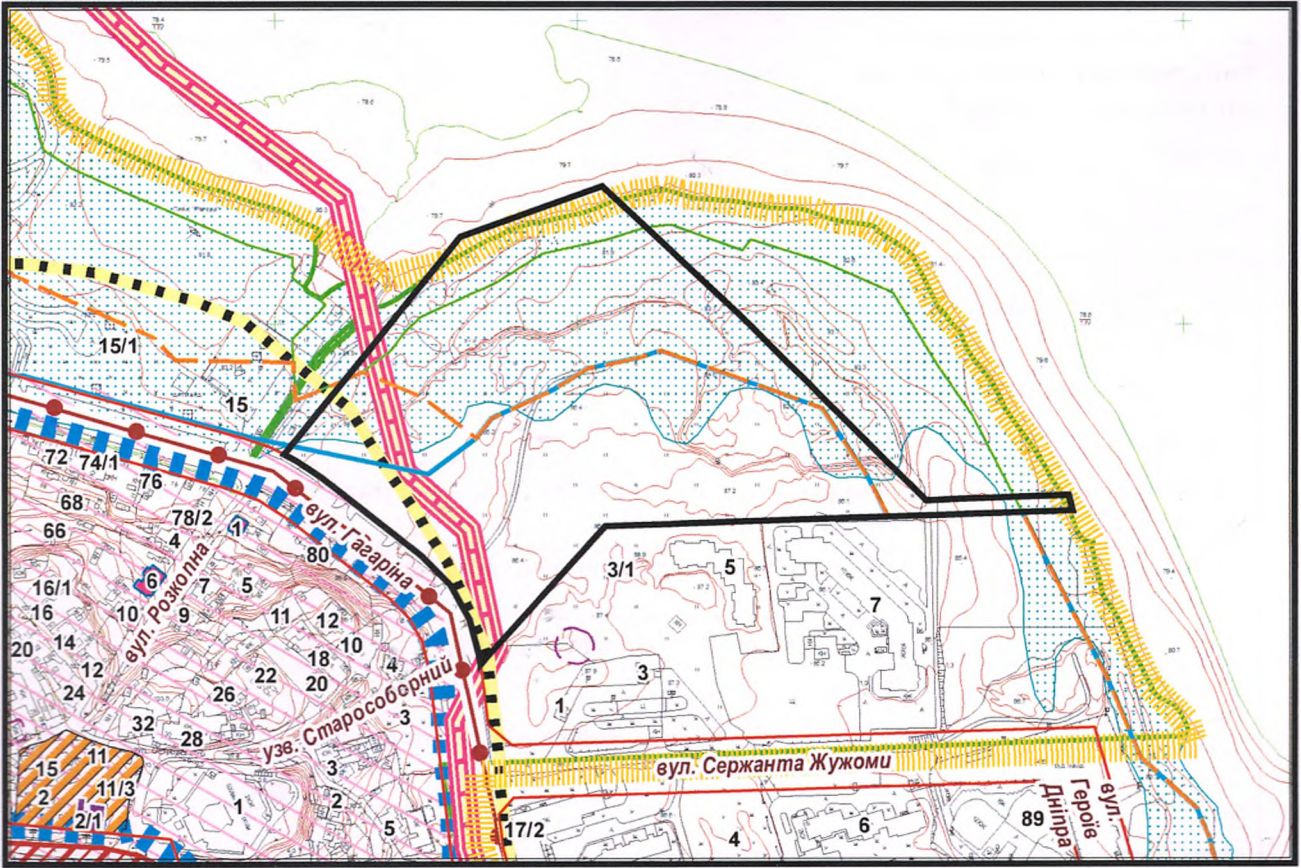

з плану міста Черкаси

Масштаб: 1:5 000

з містобудівної документації
"Внесення змін до генерального плану міста Черкаси (Актуалізація)"

Масштаб: 1:5 000