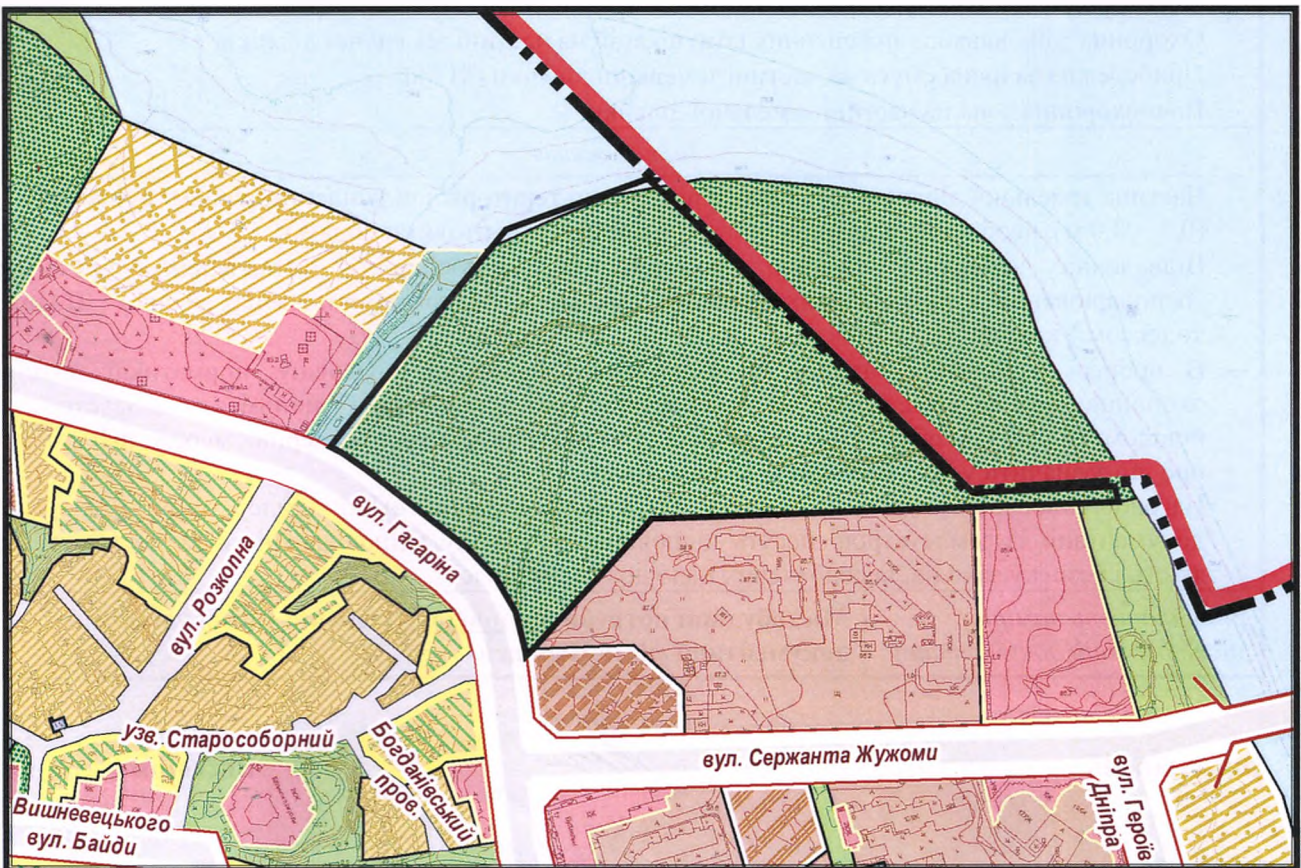

з плану міста Черкаси

Масштаб: 1:5 000

з містобудівної документації
"Внесення змін до генерального плану міста Черкаси (Актуалізація)"

Масштаб: 1:5 000