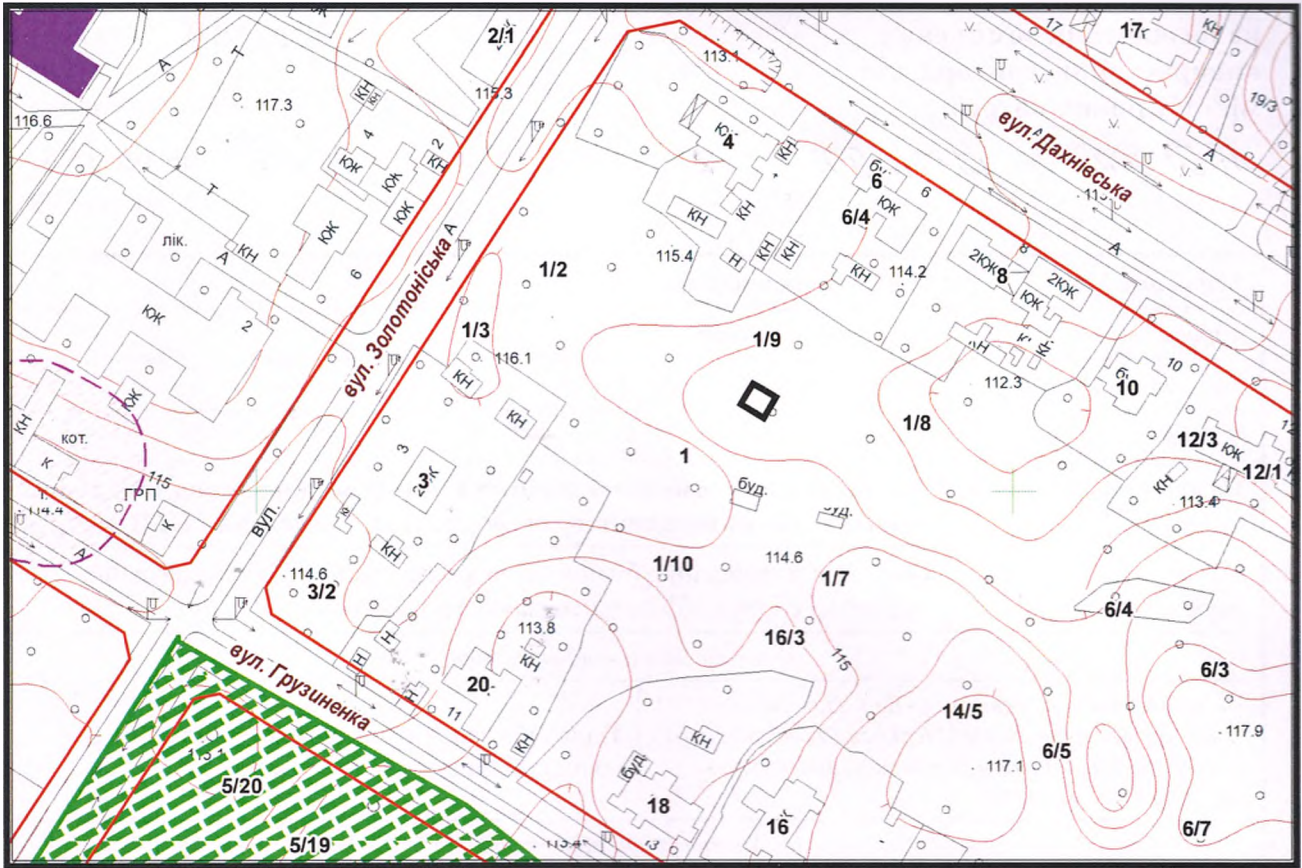

ВИКОПЮВАННЯ

з плану міста Черкаси

Масштаб: 1:2 000

з містобудівної документації
"Внесення змін до генерального плану міста Черкаси (Актуалізація)"

Масштаб: 1:5 000