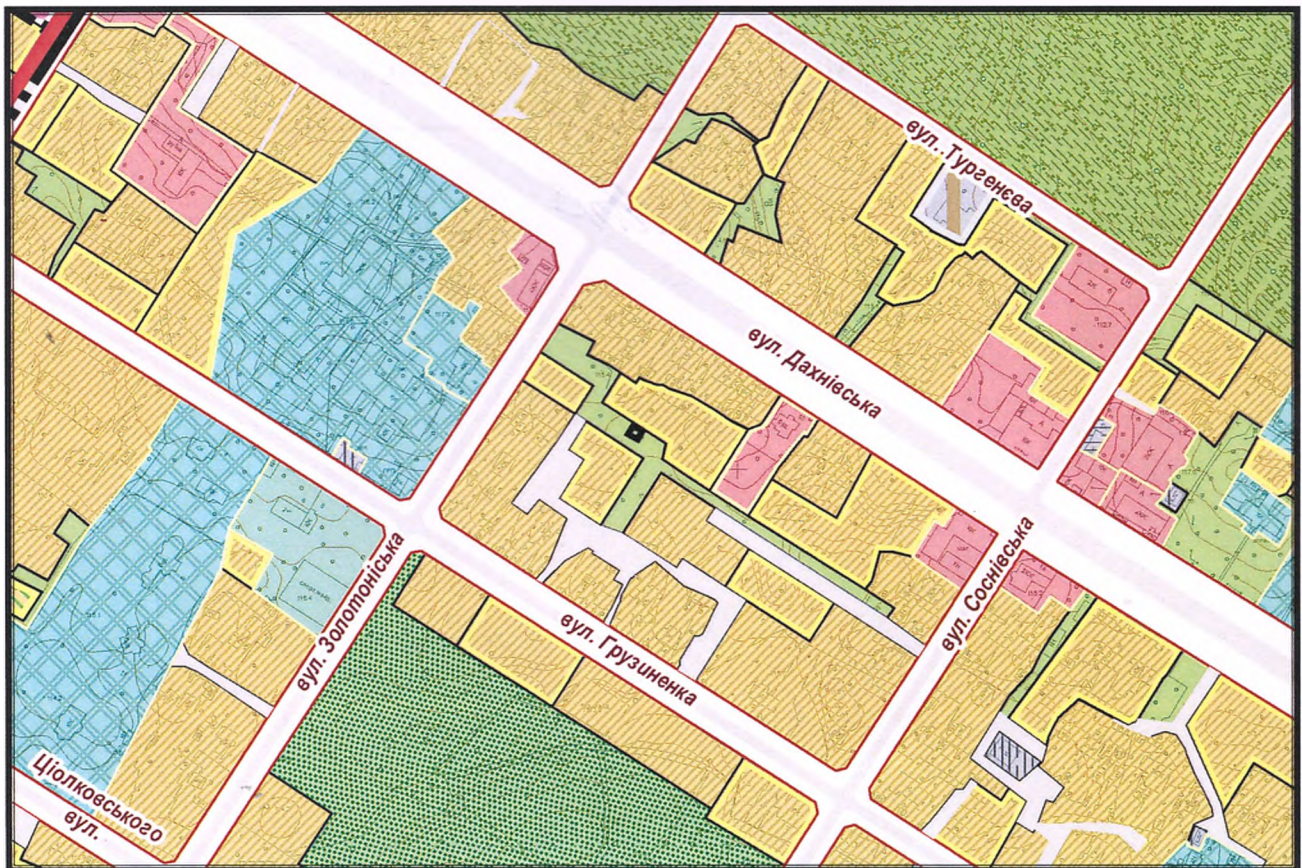

ВИКОПЮВАННЯ

з плану міста Черкаси

Масштаб: 1:2 000

з містобудівної документації
"Внесення змін до генерального плану міста Черкаси (Актуалізація)"

Масштаб: 1:5 000