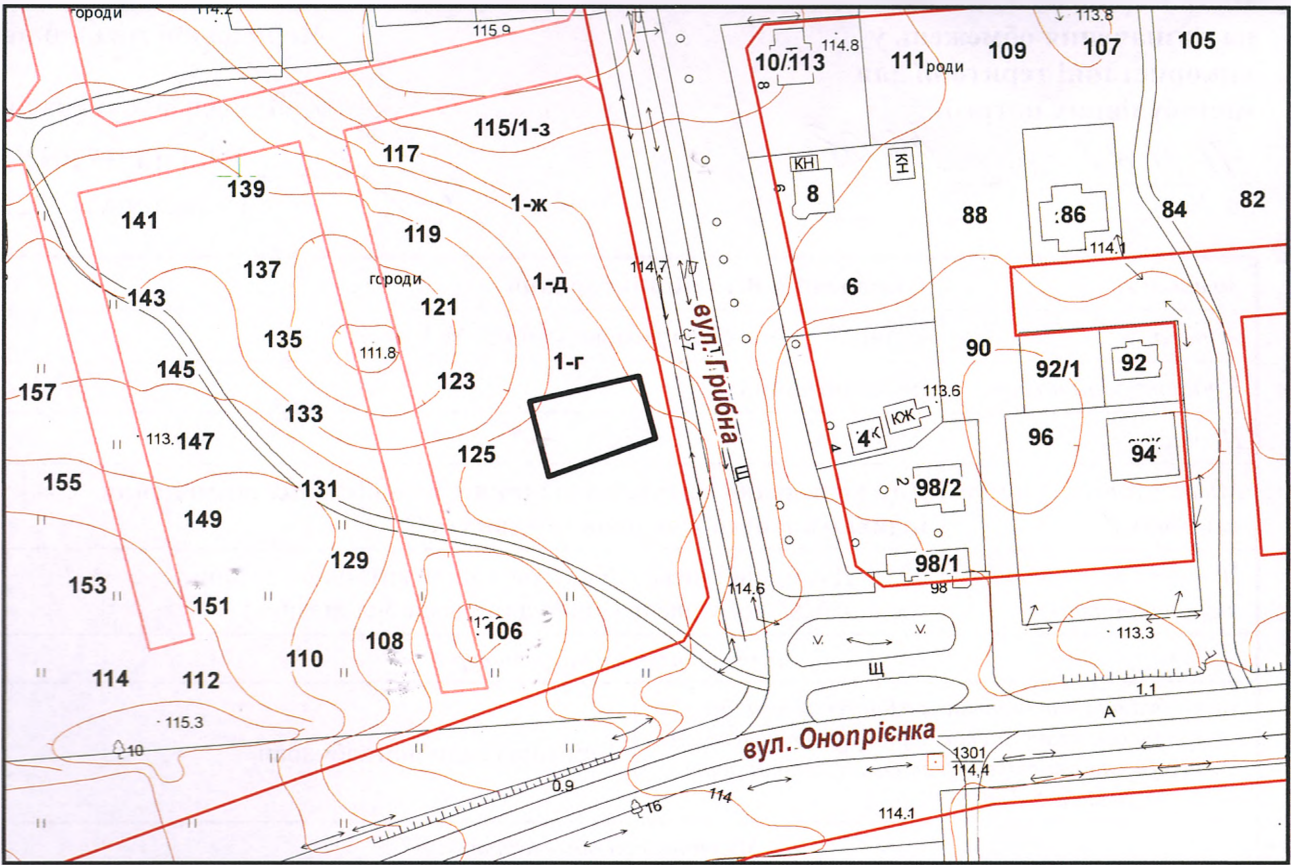

з плану міста Черкаси

Масштаб: 1:2 000