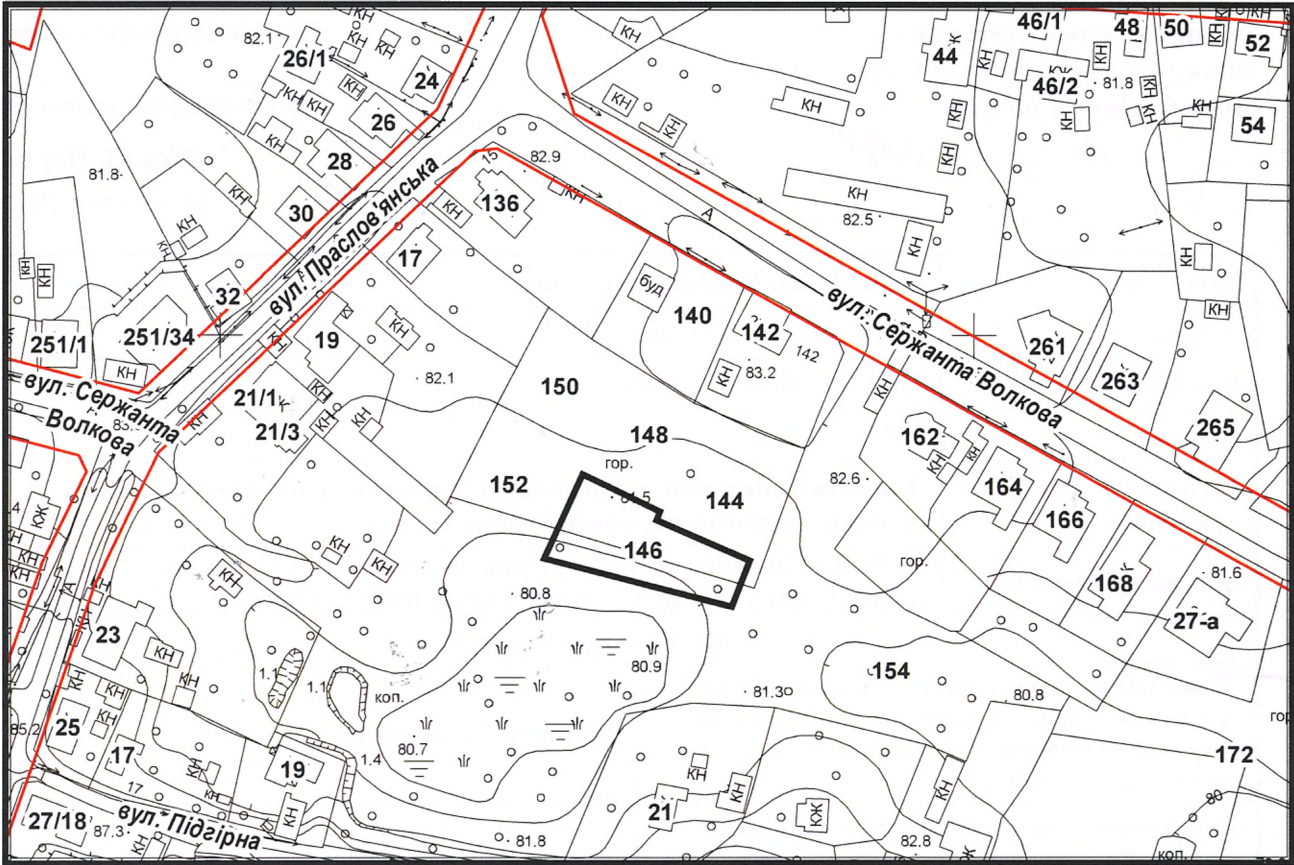

# ВИКОПЮВАННЯ

ГЕОПОРТАЛ

з плану міста Черкаси

Масштаб: 1:2 000

з містобудівної документації  
"Внесення змін до генерального плану міста Черкаси (Актуалізація)"

Масштаб: 1:5 000

# ВИКОПЮВАННЯ

з плану міста Черкаси

Масштаб: 1:2 000

з містобудівної документації  
"Внесення змін до генерального плану міста Черкаси (Актуалізація)"

Масштаб: 1:5 000

## з плану міста Черкаси

Масштаб: 1:2 000

з містобудівної документації  
 "Внесення змін до генерального плану міста Черкаси (Актуалізація)"

Масштаб: 1:5 000