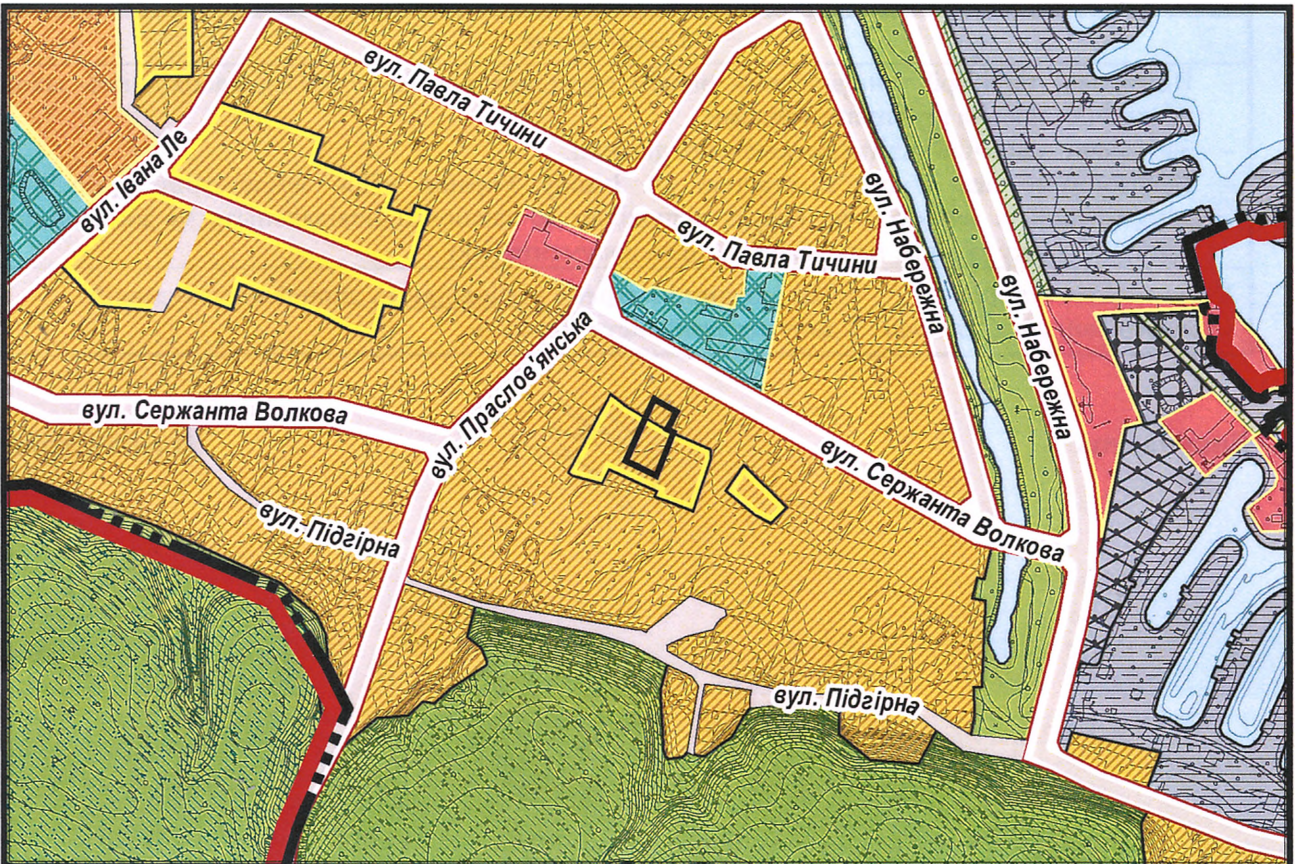

# ВИКОПЮВАННЯ

ГЕОПОРТАЛ

з плану міста Черкаси

Масштаб: 1:2 000

з містобудівної документації  
"Внесення змін до генерального плану міста Черкаси (Актуалізація)"

Масштаб: 1:5 000