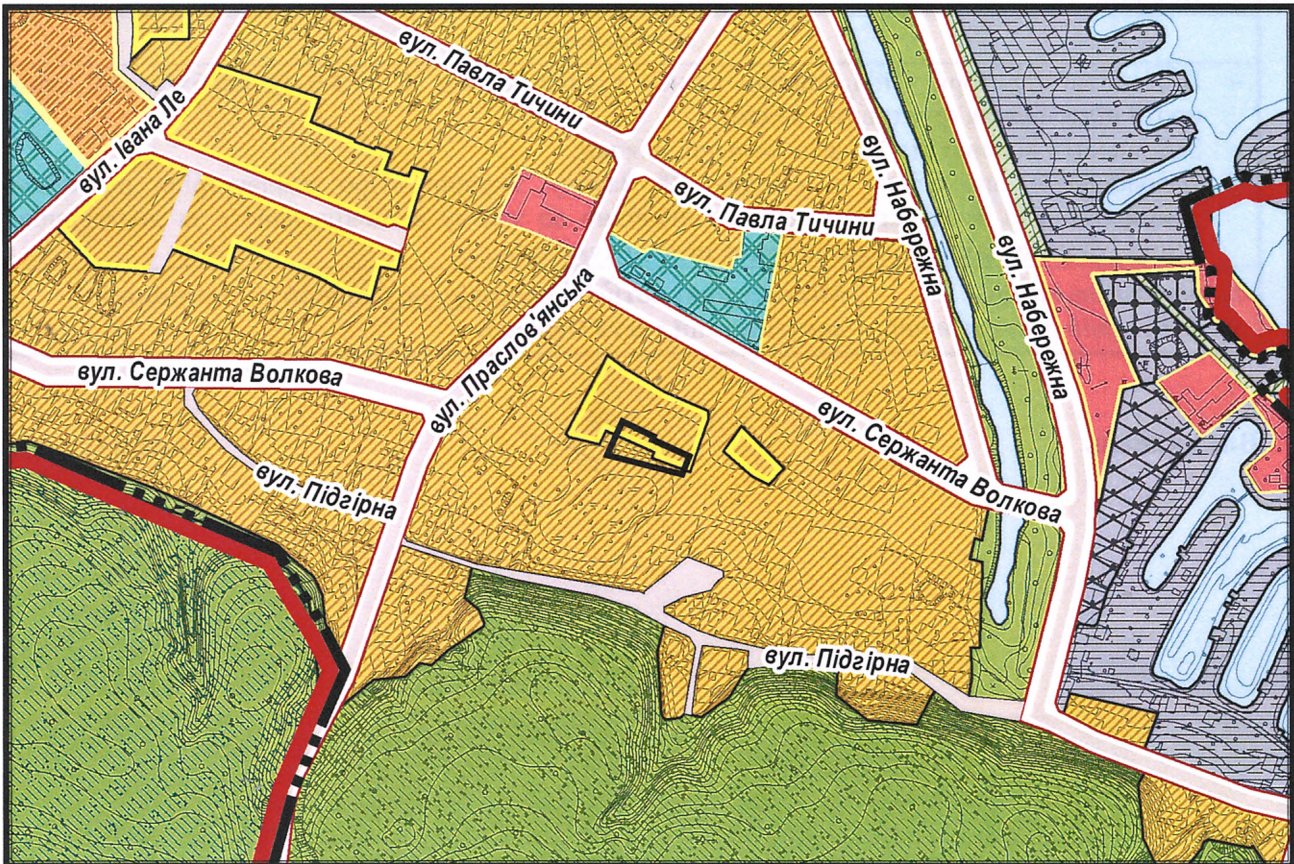

# ВИКОПЮВАННЯ

ГЕОПОРТАЛ

з плану міста Черкаси

Масштаб: 1:2 000

з містобудівної документації  
"Внесення змін до генерального плану міста Черкаси (Актуалізація)"

Масштаб: 1:5 000

# ВИКОПЮВАННЯ

ГЕОПОРТАЛ

з плану міста Черкаси

Масштаб: 1:4 255

з містобудівної документації  
 "Внесення змін до генерального плану міста Черкаси (Актуалізація)"

Масштаб: 1:5 000

## з плану міста Черкаси

Масштаб: 1:2 000

з містобудівної документації  
 "Внесення змін до генерального плану міста Черкаси (Актуалізація)"

Масштаб: 1:5 000