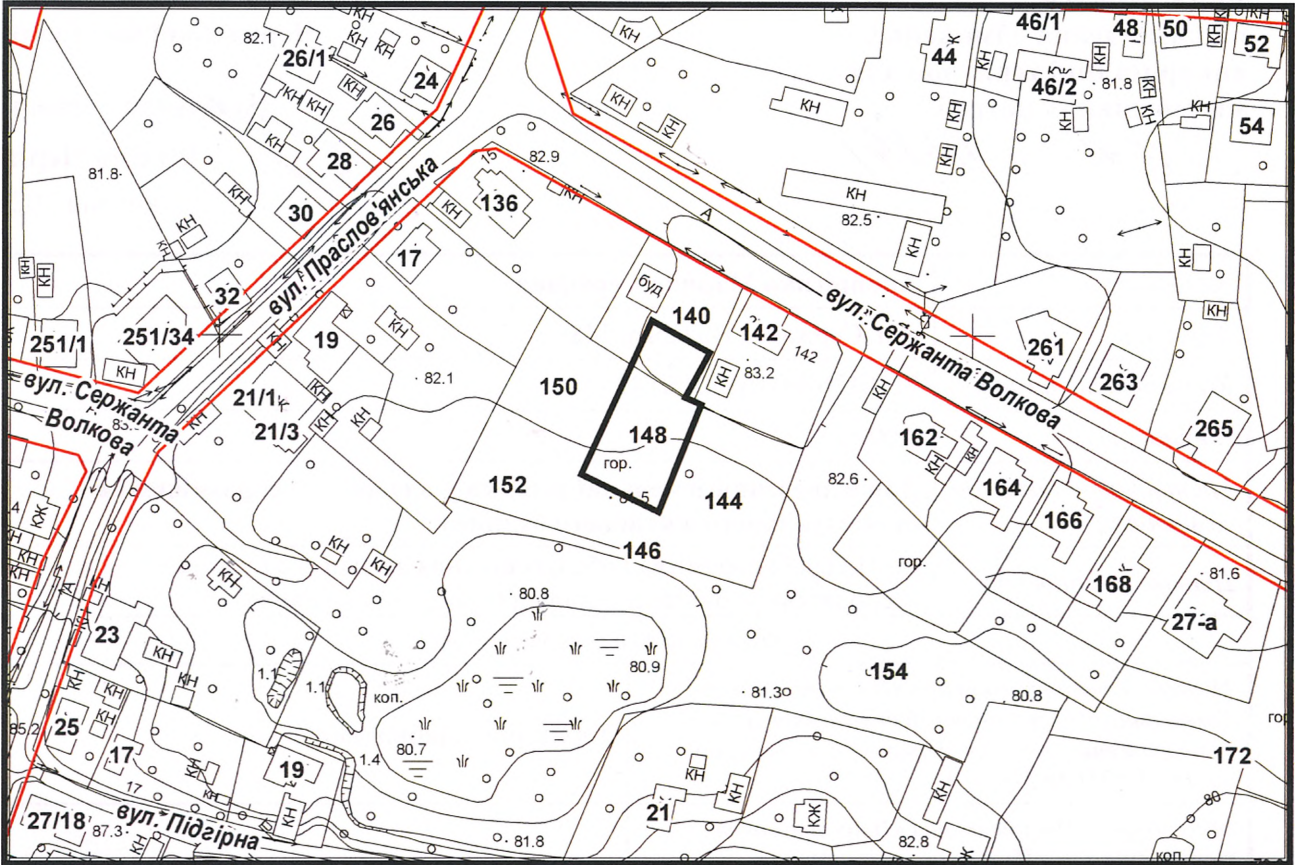

# ВИКОПЮВАННЯ

ГЕОПОРТАЛ

з плану міста Черкаси

Масштаб: 1:2 000

з містобудівної документації  
"Внесення змін до генерального плану міста Черкаси (Актуалізація)"

Масштаб: 1:5 000

# ВИКОПЮВАННЯ

з плану міста Черкаси

Масштаб: 1:2 000

з містобудівної документації  
"Внесення змін до генерального плану міста Черкаси (Актуалізація)"

Масштаб: 1:5 000

## з плану міста Черкаси

Масштаб: 1:2 000

з містобудівної документації  
 "Внесення змін до генерального плану міста Черкаси (Актуалізація)"

Масштаб: 1:5 000