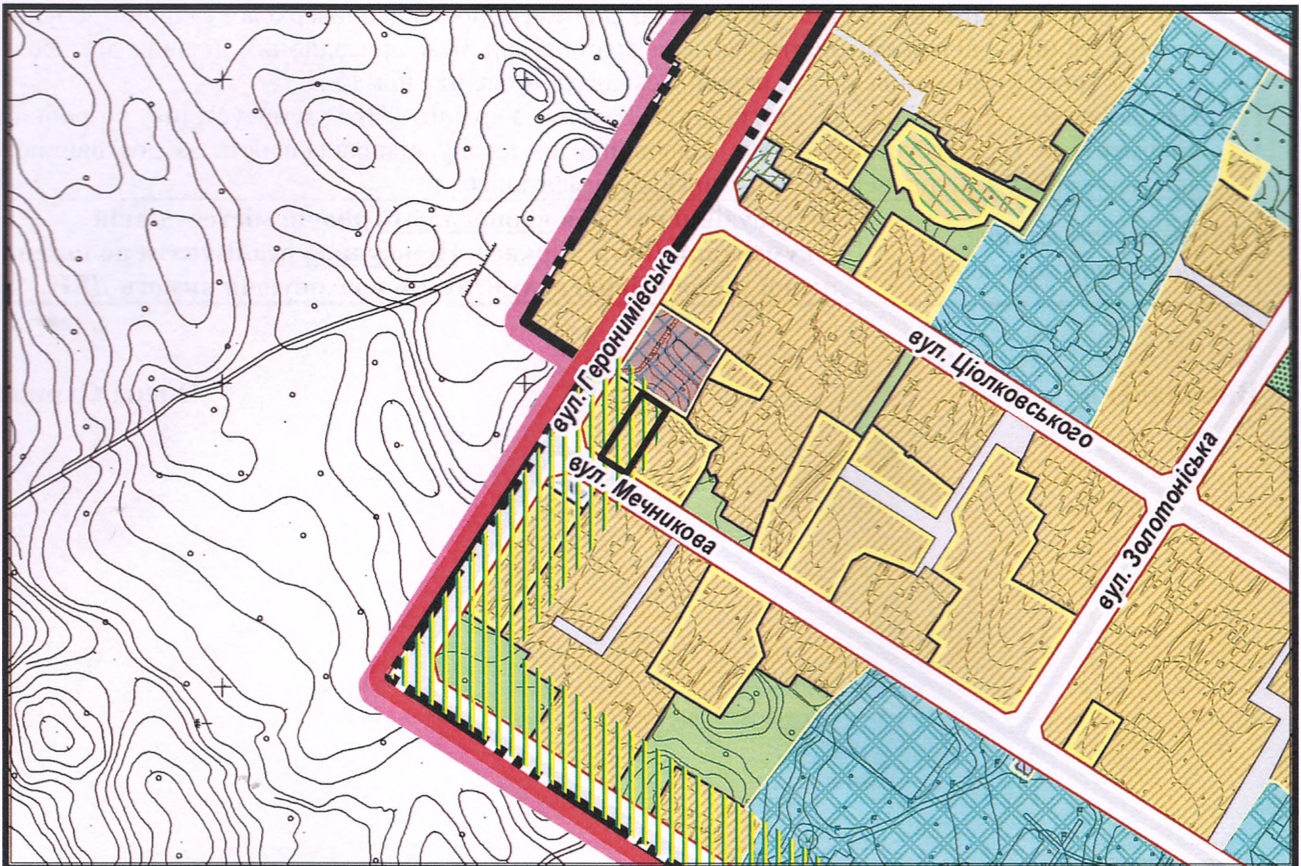

# ВИКОПЮВАННЯ

ГЕОПОРТАЛ

з плану міста Черкаси

Масштаб: 1:2 000

з містобудівної документації  
"Внесення змін до генерального плану міста Черкаси (Актуалізація)"

Масштаб: 1:5 000

# ВИКОПЮВАННЯ

ГЕОПОРТАЛ

з плану міста Черкаси

Масштаб: 1:4 255

з містобудівної документації  
 "Внесення змін до генерального плану міста Черкаси (Актуалізація)"

Масштаб: 1:5 000