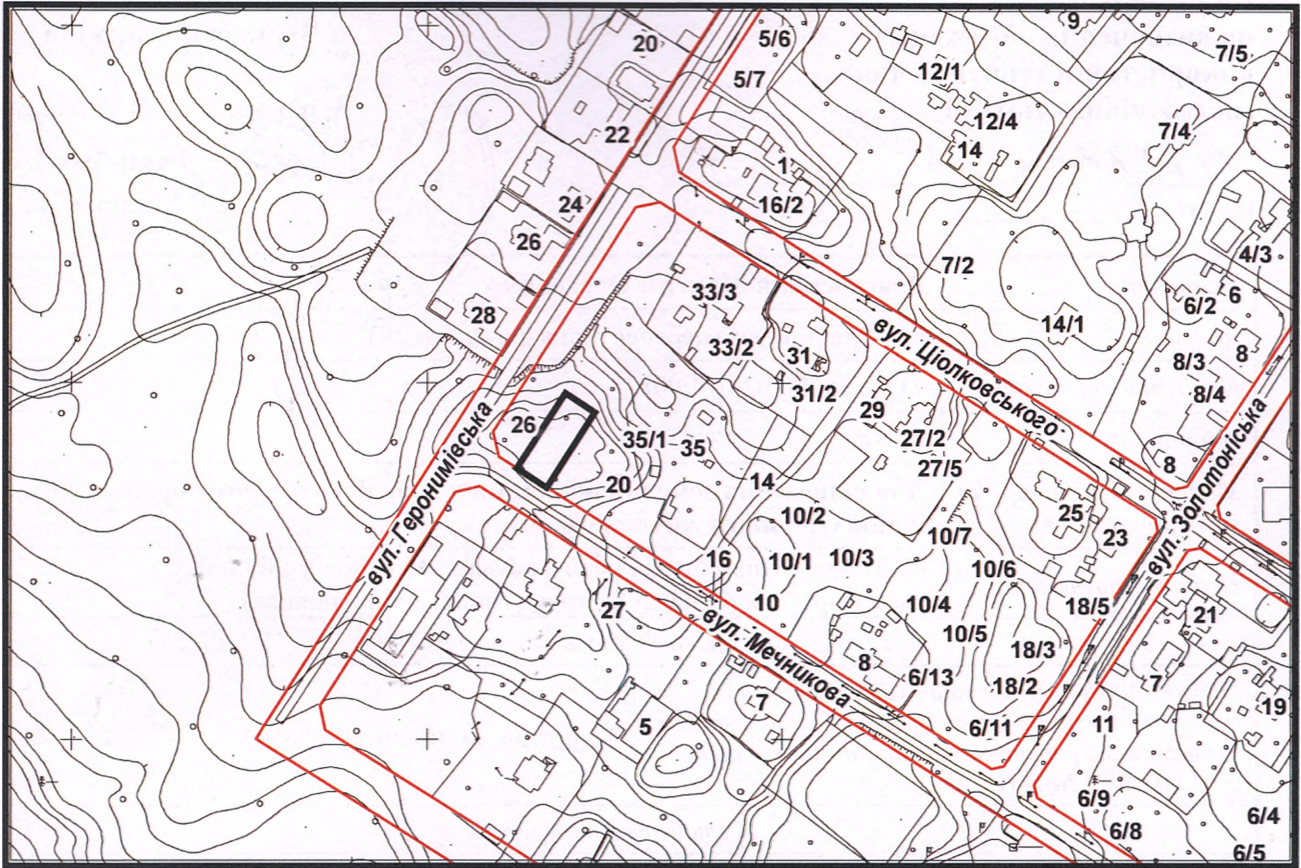

ВИКОПЮВАННЯ

ГЕОПОРТАЛ

з плану міста Черкаси