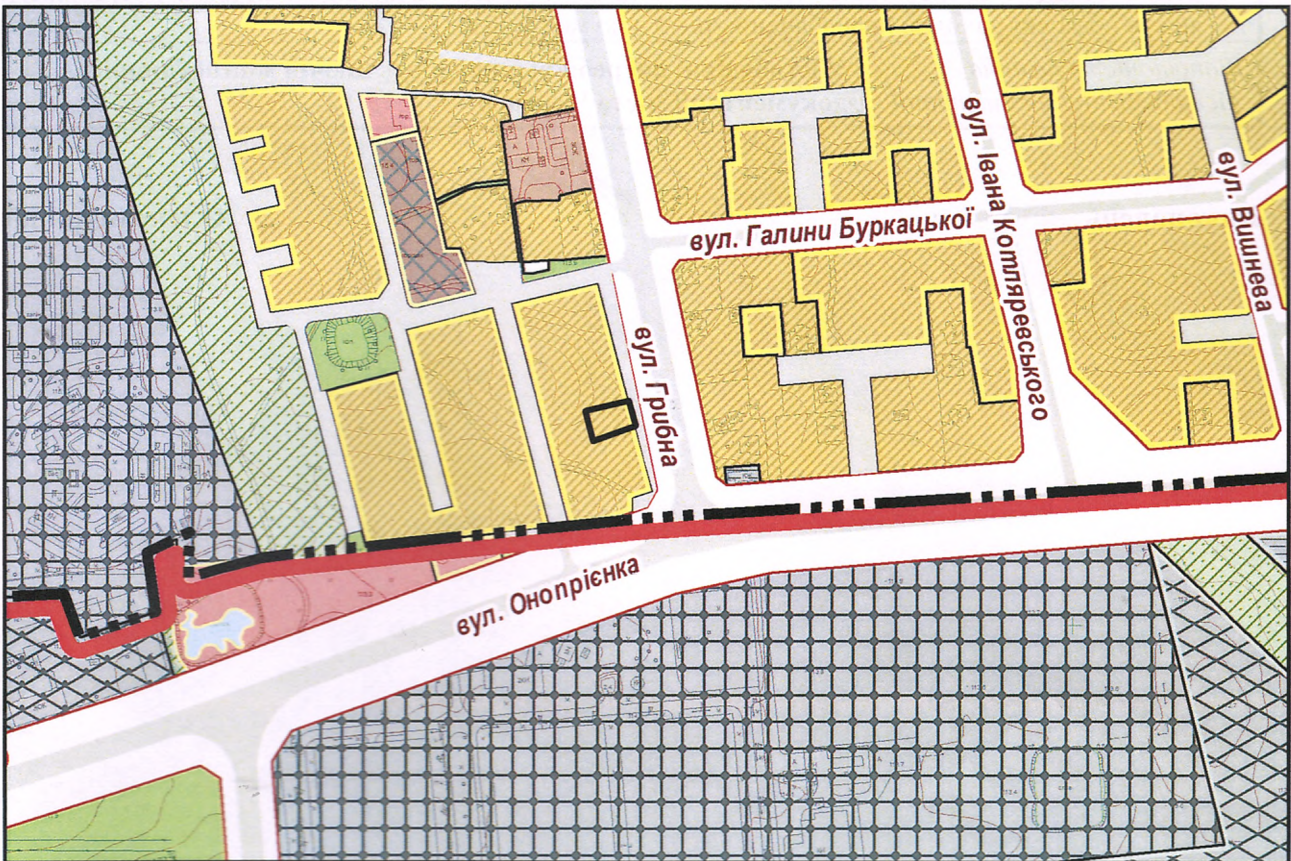

з містобудівної документації
"Внесення змін до генерального плану міста Черкаси (Актуалізація)"

Масштаб: 1:5 000