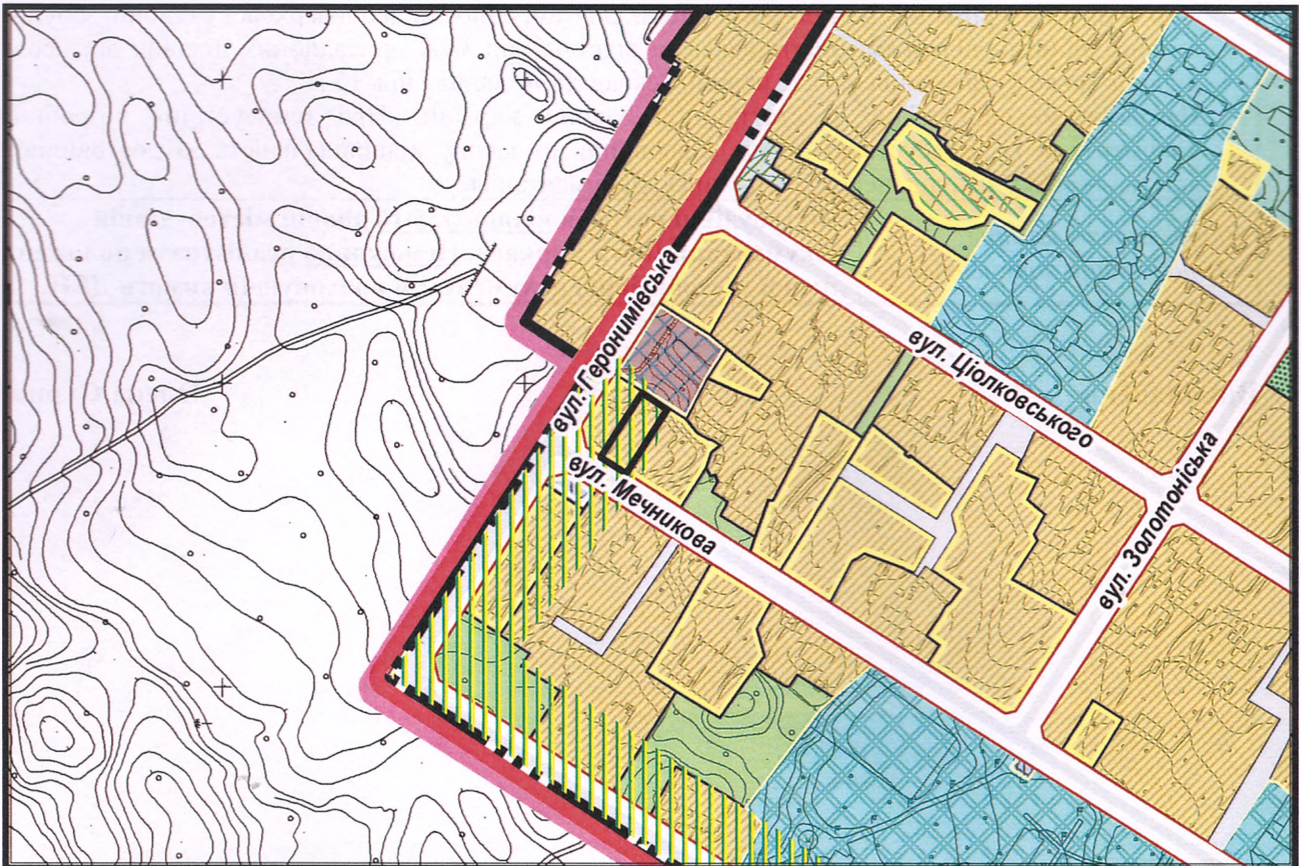

ВИКОПЮВАННЯ

ГЕОПОРТАЛ

з плану міста Черкаси

Масштаб: 1:2 000

з містобудівної документації
"Внесення змін до генерального плану міста Черкаси (Актуалізація)"

Масштаб: 1:5 000

ВИКОПЮВАННЯ

ГЕОПОРТАЛ

Масштаб: 1:5 000

ВИКОПЮВАННЯ

ГЕОПОРТАЛ

з плану міста Черкаси

Масштаб: 1:4 255

з містобудівної документації
 "Внесення змін до генерального плану міста Черкаси (Актуалізація)"

Масштаб: 1:5 000

з плану міста Черкаси

Масштаб: 1:2 000

з містобудівної документації
 "Внесення змін до генерального плану міста Черкаси (Актуалізація)"

Масштаб: 1:5 000