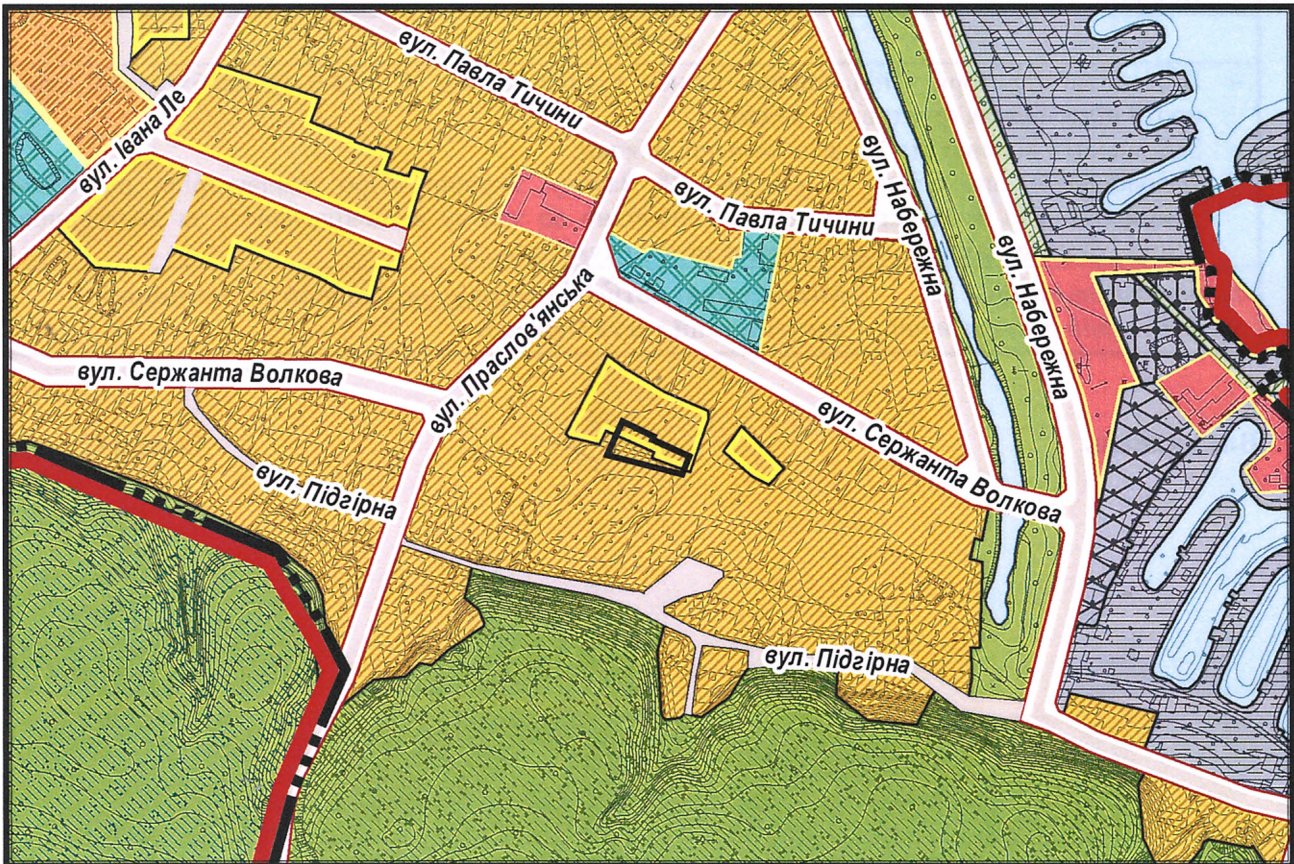

ВИКОПЮВАННЯ

ГЕОПОРТАЛ

з плану міста Черкаси

Масштаб: 1:2 000

з містобудівної документації
"Внесення змін до генерального плану міста Черкаси (Актуалізація)"

Масштаб: 1:5 000

ВИКОПЮВАННЯ

ГЕОПОРТАЛ

з плану міста Черкаси

Масштаб: 1:2 000

з містобудівної документації
"Внесення змін до генерального плану міста Черкаси (Актуалізація)"

Масштаб: 1:5 000

ВИКОПЮВАННЯ

з плану міста Черкаси

Масштаб: 1:2 000

з містобудівної документації
"Внесення змін до генерального плану міста Черкаси (Актуалізація)"

Масштаб: 1:5 000

ВИКОПЮВАННЯ

ГЕОПОРТАЛ

з плану міста Черкаси

Масштаб: 1:4 255

з містобудівної документації
 "Внесення змін до генерального плану міста Черкаси (Актуалізація)"

Масштаб: 1:5 000

з плану міста Черкаси

Масштаб: 1:2 000

з містобудівної документації
 "Внесення змін до генерального плану міста Черкаси (Актуалізація)"

Масштаб: 1:5 000