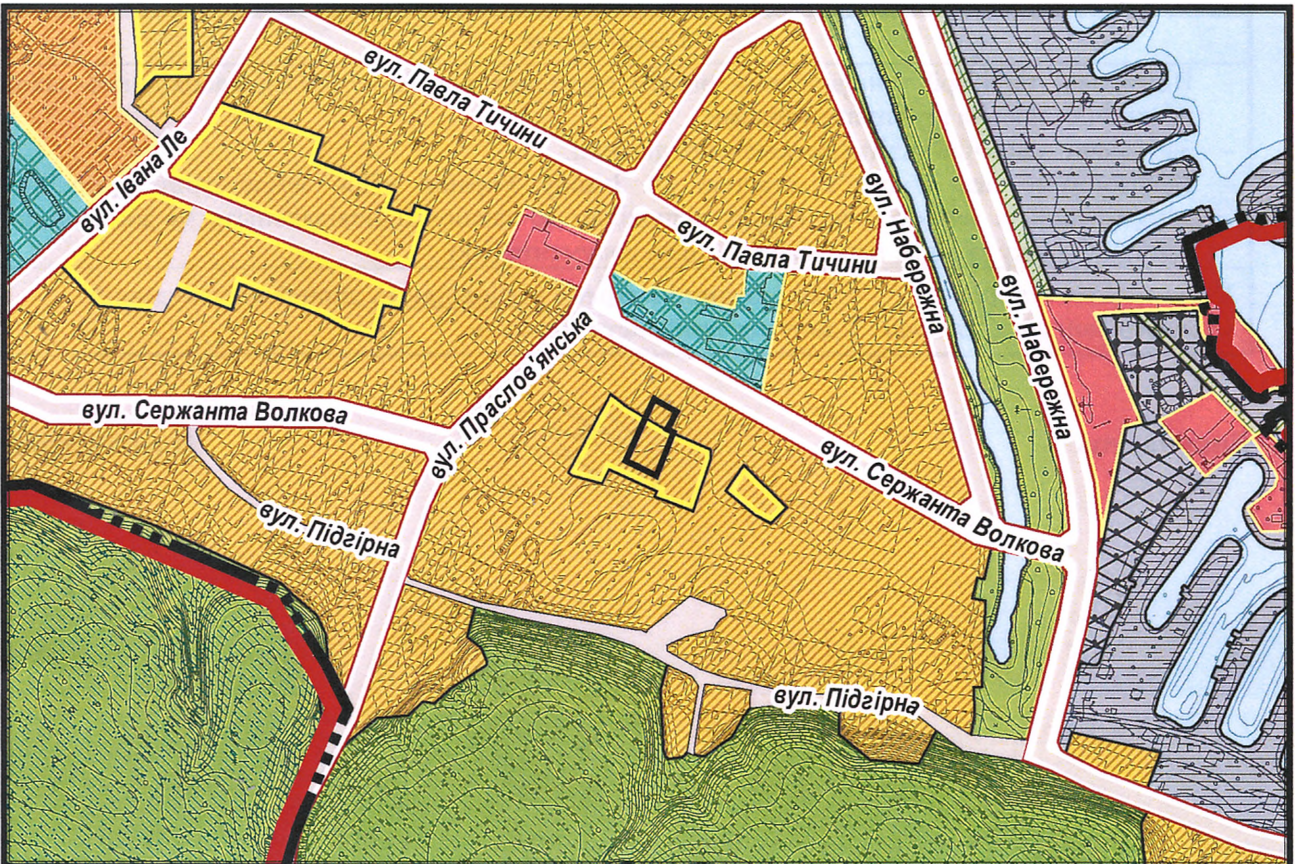

ВИКОПЮВАННЯ

ГЕОПОРТАЛ

з плану міста Черкаси

Масштаб: 1:2 000

з містобудівної документації
"Внесення змін до генерального плану міста Черкаси (Актуалізація)"

Масштаб: 1:5 000

ВИКОПЮВАННЯ

ГЕОПОРТАЛ

з плану міста Черкаси

Масштаб: 1:2 000

з містобудівної документації
"Внесення змін до генерального плану міста Черкаси (Актуалізація)"

Масштаб: 1:5 000

ВИКОПЮВАННЯ

з плану міста Черкаси

Масштаб: 1:2 000

з містобудівної документації
"Внесення змін до генерального плану міста Черкаси (Актуалізація)"

Масштаб: 1:5 000

ВИКОПЮВАННЯ

ГЕОПОРТАЛ

з плану міста Черкаси

Масштаб: 1:4 255

з містобудівної документації
 "Внесення змін до генерального плану міста Черкаси (Актуалізація)"

Масштаб: 1:5 000

з плану міста Черкаси