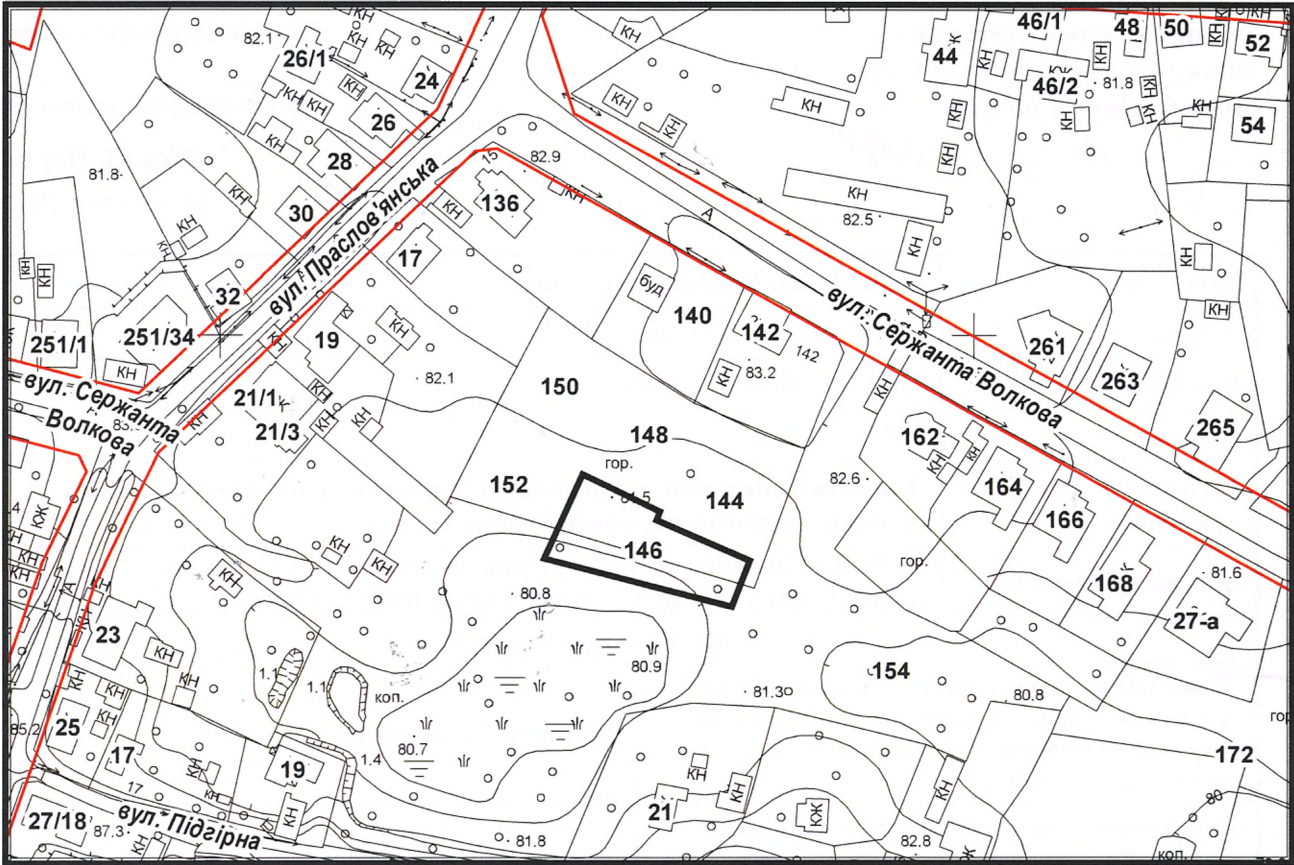

ВИКОПЮВАННЯ

ГЕОПОРТАЛ

з плану міста Черкаси

Масштаб: 1:2 000

з містобудівної документації
"Внесення змін до генерального плану міста Черкаси (Актуалізація)"

Масштаб: 1:5 000

ВИКОПЮВАННЯ

ГЕОПОРТАЛ

з плану міста Черкаси

Масштаб: 1:2 000

з містобудівної документації
"Внесення змін до генерального плану міста Черкаси (Актуалізація)"

Масштаб: 1:5 000

ВИКОПЮВАННЯ

з плану міста Черкаси

Масштаб: 1:2 000

з містобудівної документації
"Внесення змін до генерального плану міста Черкаси (Актуалізація)"

Масштаб: 1:5 000

ВИКОПЮВАННЯ

ГЕОПОРТАЛ

з плану міста Черкаси

Масштаб: 1:4 255

з містобудівної документації
 "Внесення змін до генерального плану міста Черкаси (Актуалізація)"

Масштаб: 1:5 000

з плану міста Черкаси

Масштаб: 1:2 000

з містобудівної документації
 "Внесення змін до генерального плану міста Черкаси (Актуалізація)"

Масштаб: 1:5 000