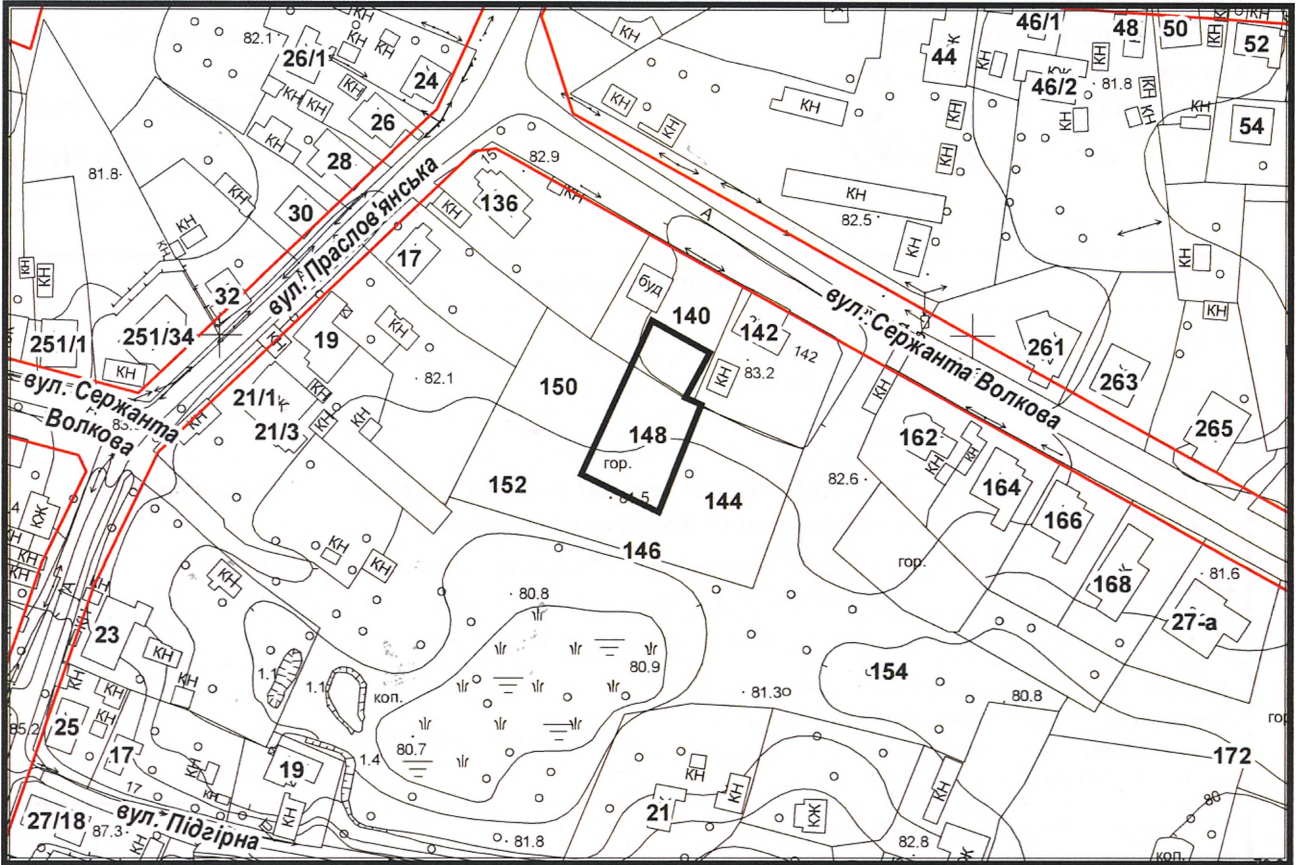

ВИКОПЮВАННЯ

ГЕОПОРТАЛ

з плану міста Черкаси

Масштаб: 1:2 000

з містобудівної документації
"Внесення змін до генерального плану міста Черкаси (Актуалізація)"

Масштаб: 1:5 000

ВИКОПЮВАННЯ

ГЕОПОРТАЛ

з плану міста Черкаси

Масштаб: 1:2 000

з містобудівної документації
"Внесення змін до генерального плану міста Черкаси (Актуалізація)"

Масштаб: 1:5 000

ВИКОПЮВАННЯ

з плану міста Черкаси

Масштаб: 1:2 000

з містобудівної документації
"Внесення змін до генерального плану міста Черкаси (Актуалізація)"

Масштаб: 1:5 000

ВИКОПЮВАННЯ

ГЕОПОРТАЛ

з плану міста Черкаси

Масштаб: 1:4 255

з містобудівної документації
 "Внесення змін до генерального плану міста Черкаси (Актуалізація)"

Масштаб: 1:5 000

з плану міста Черкаси

Масштаб: 1:2 000

з містобудівної документації
 "Внесення змін до генерального плану міста Черкаси (Актуалізація)"

Масштаб: 1:5 000