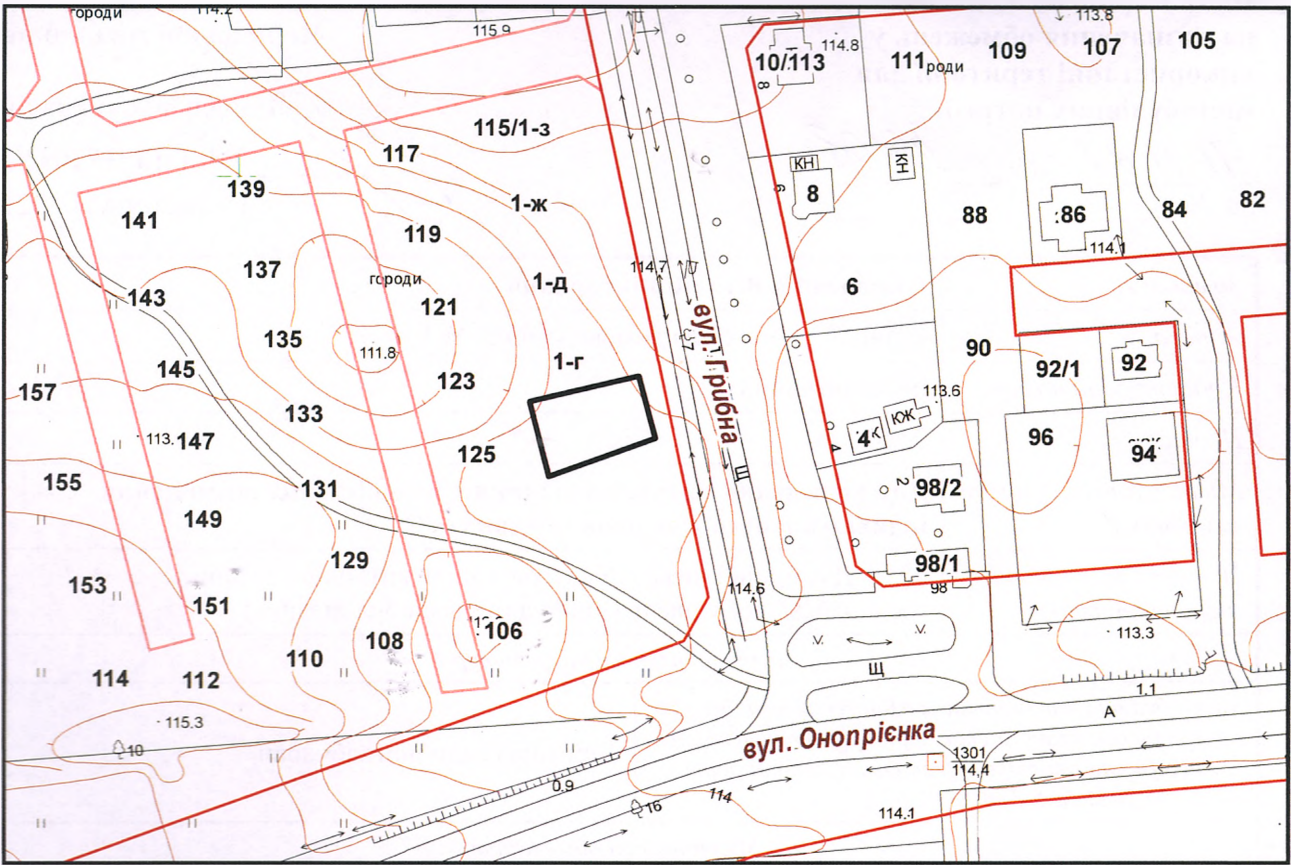

Масштаб: 1:5 000

ВИКОПЮВАННЯ

ГЕОПОРТАЛ

з плану міста Черкаси

Масштаб: 1:4 255

з містобудівної документації
 "Внесення змін до генерального плану міста Черкаси (Актуалізація)"

Масштаб: 1:5 000

з плану міста Черкаси