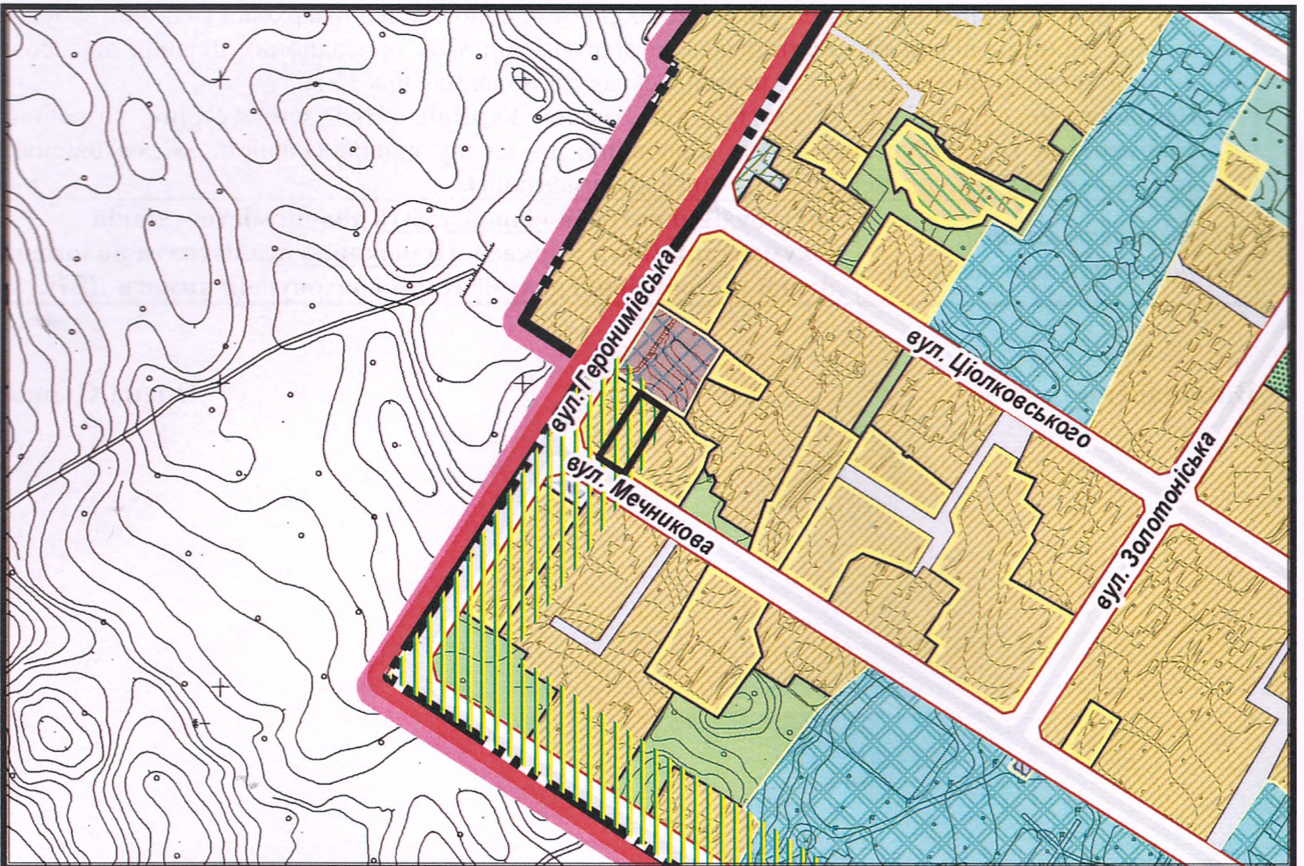

ВИКОПЮВАННЯ

ГЕОПОРТАЛ

з плану міста Черкаси

Масштаб: 1:2 000

з містобудівної документації
"Внесення змін до генерального плану міста Черкаси (Актуалізація)"

Масштаб: 1:5 000

ВИКОПЮВАННЯ

ГЕОПОРТАЛ

Масштаб: 1:5 000

ВИКОПЮВАННЯ

ГЕОПОРТАЛ

з плану міста Черкаси

Масштаб: 1:4 255

з містобудівної документації
 "Внесення змін до генерального плану міста Черкаси (Актуалізація)"

Масштаб: 1:5 000