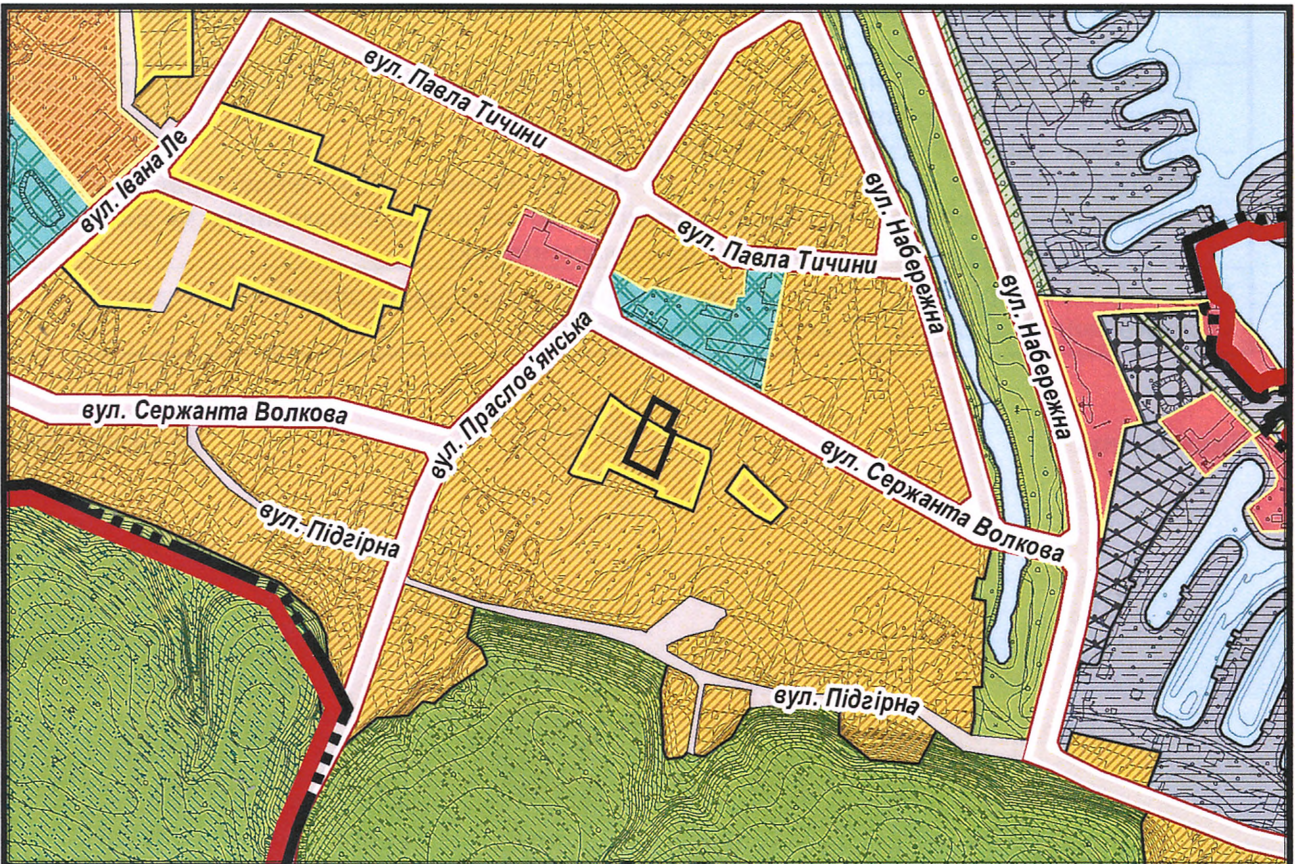

ВИКОПЮВАННЯ

ГЕОПОРТАЛ

з плану міста Черкаси

Масштаб: 1:2 000

з містобудівної документації
"Внесення змін до генерального плану міста Черкаси (Актуалізація)"

Масштаб: 1:5 000

ВИКОПЮВАННЯ

ГЕОПОРТАЛ

з плану міста Черкаси

Масштаб: 1:2 000

з містобудівної документації
"Внесення змін до генерального плану міста Черкаси (Актуалізація)"

Масштаб: 1:5 000

ВИКОПЮВАННЯ

ГЕОПОРТАЛ

з плану міста Черкаси

Масштаб: 1:2 000

Масштаб: 1:5 000

ВИКОПЮВАННЯ

ГЕОПОРТАЛ

з плану міста Черкаси

Масштаб: 1:4 255

з містобудівної документації
 "Внесення змін до генерального плану міста Черкаси (Актуалізація)"

Масштаб: 1:5 000