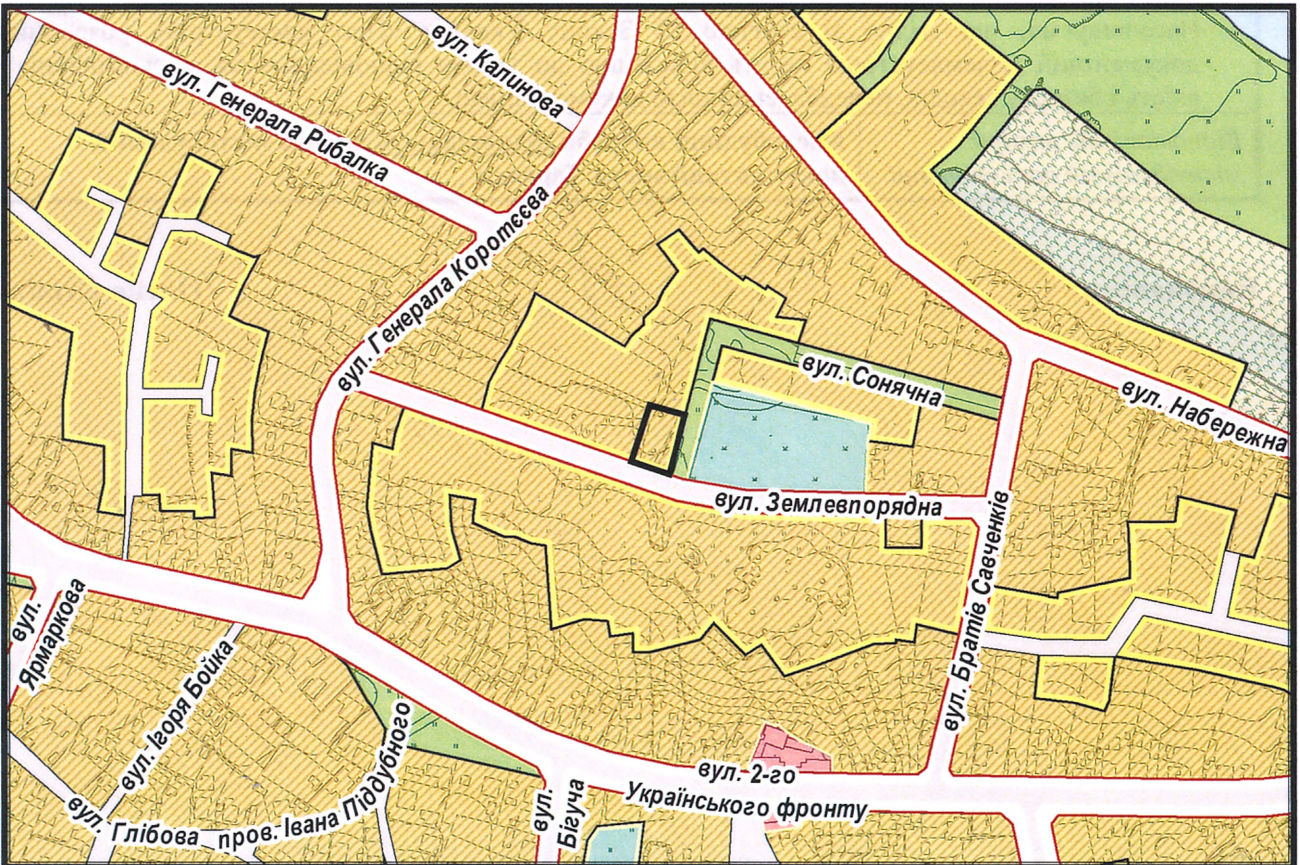

Масштаб: 1:2 000

з містобудівної документації
"Внесення змін до генерального плану міста Черкаси (Актуалізація)"