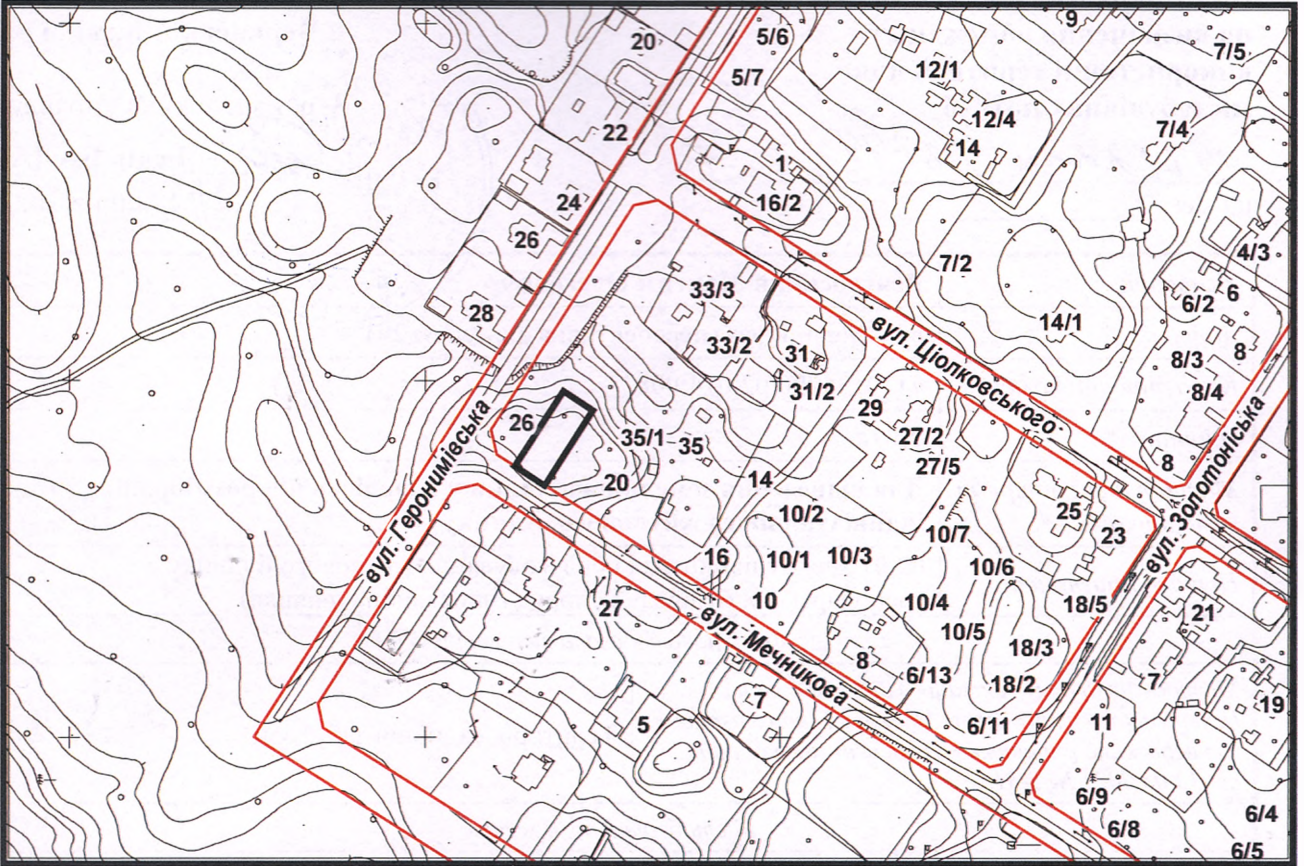

Масштаб: 1:5 000

ВИКОПЮВАННЯ

ГЕОПОРТАЛ

з плану міста Черкаси

Масштаб: 1:4 255

з містобудівної документації
 "Внесення змін до генерального плану міста Черкаси (Актуалізація)"

Масштаб: 1:5 000