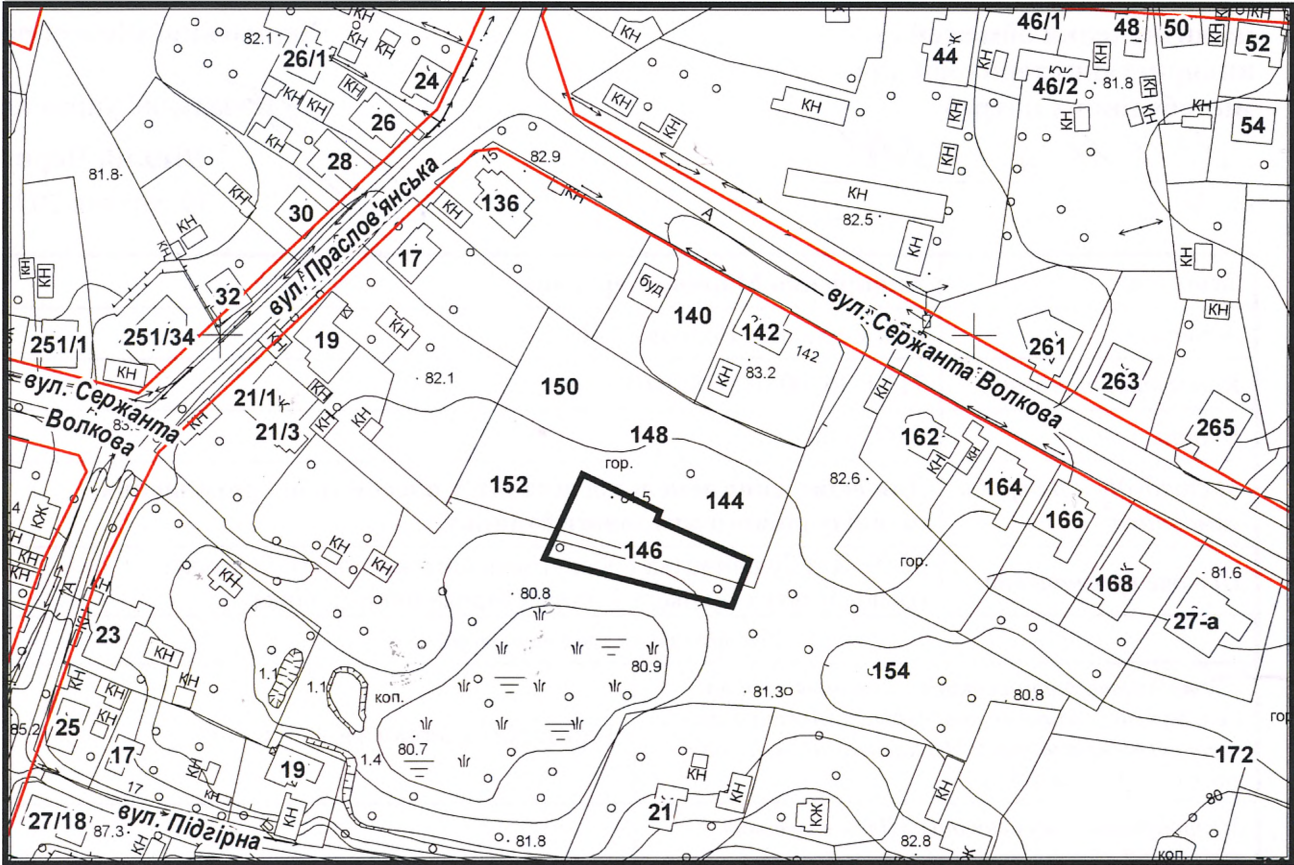

ВИКОПЮВАННЯ

ГЕОПОРТАЛ

з плану міста Черкаси

Масштаб: 1:2 000

з містобудівної документації
"Внесення змін до генерального плану міста Черкаси (Актуалізація)"

Масштаб: 1:5 000

ВИКОПЮВАННЯ

ГЕОПОРТАЛ

з плану міста Черкаси

Масштаб: 1:2 000

з містобудівної документації
"Внесення змін до генерального плану міста Черкаси (Актуалізація)"

Масштаб: 1:5 000

ВИКОПЮВАННЯ

ГЕОПОРТАЛ

з плану міста Черкаси

Масштаб: 1:2 000

з містобудівної документації
"Внесення змін до генерального плану міста Черкаси (Актуалізація)"

Масштаб: 1:5 000

ВИКОПЮВАННЯ

з плану міста Черкаси

Масштаб: 1:2 000

з містобудівної документації
"Внесення змін до генерального плану міста Черкаси (Актуалізація)"

Масштаб: 1:5 000

ВИКОПЮВАННЯ

ГЕОПОРТАЛ

з плану міста Черкаси

Масштаб: 1:4 255

з містобудівної документації
 "Внесення змін до генерального плану міста Черкаси (Актуалізація)"

Масштаб: 1:5 000