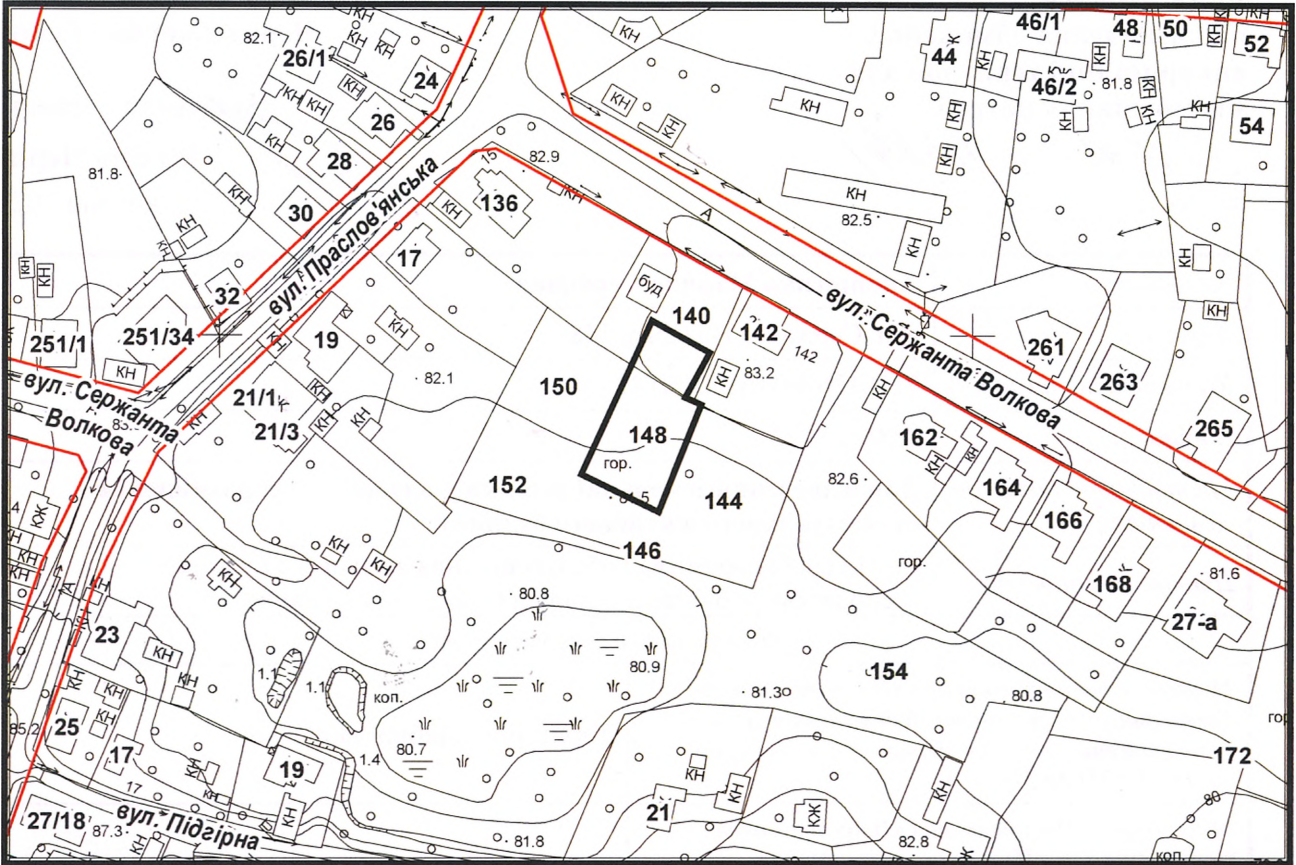

ВИКОПЮВАННЯ

ГЕОПОРТАЛ

з плану міста Черкаси

Масштаб: 1:2 000

з містобудівної документації
"Внесення змін до генерального плану міста Черкаси (Актуалізація)"

Масштаб: 1:5 000

ВИКОПЮВАННЯ

ГЕОПОРТАЛ

з плану міста Черкаси

Масштаб: 1:2 000

з містобудівної документації
"Внесення змін до генерального плану міста Черкаси (Актуалізація)"

Масштаб: 1:5 000

ВИКОПЮВАННЯ

ГЕОПОРТАЛ

з плану міста Черкаси

Масштаб: 1:2 000

з містобудівної документації
"Внесення змін до генерального плану міста Черкаси (Актуалізація)"

Масштаб: 1:5 000

ВИКОПЮВАННЯ

з плану міста Черкаси

Масштаб: 1:2 000

з містобудівної документації
"Внесення змін до генерального плану міста Черкаси (Актуалізація)"

Масштаб: 1:5 000

ВИКОПЮВАННЯ

ГЕОПОРТАЛ

з плану міста Черкаси

Масштаб: 1:4 255

з містобудівної документації
 "Внесення змін до генерального плану міста Черкаси (Актуалізація)"

Масштаб: 1:5 000