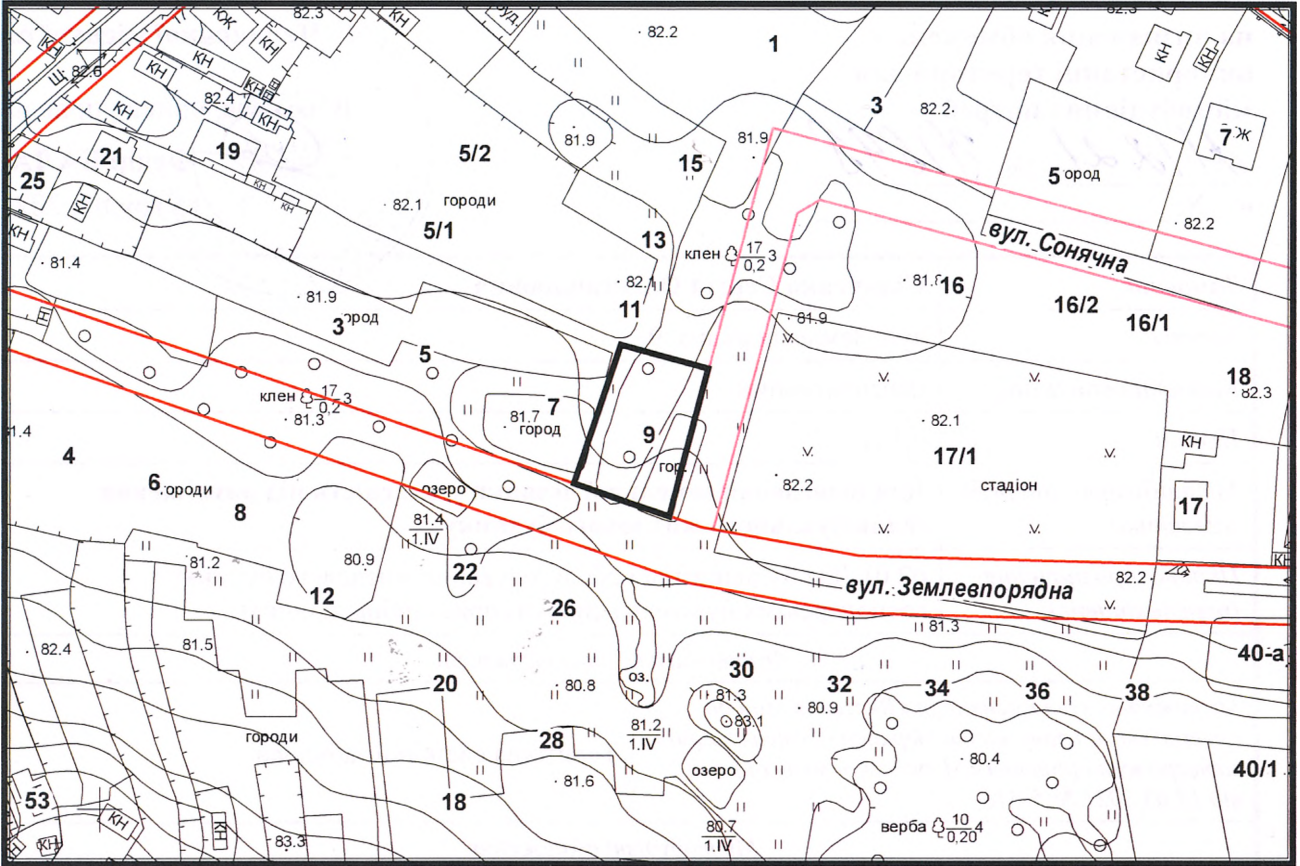

ВИКОПЮВАННЯ

ГЕОПОРТАЛ

з плану міста Черкаси

Масштаб: 1:2 000

з містобудівної документації
"Внесення змін до генерального плану міста Черкаси (Актуалізація)"

Масштаб: 1:5 000

ВИКОПЮВАННЯ

ГЕОПОРТАЛ

з плану міста Черкаси

Масштаб: 1:2 000

з містобудівної документації
"Внесення змін до генерального плану міста Черкаси (Актуалізація)"

Масштаб: 1:5 000

ВИКОПЮВАННЯ

ГЕОПОРТАЛ

з плану міста Черкаси

Масштаб: 1:2 000

Масштаб: 1:5 000

ВИКОПЮВАННЯ

ГЕОПОРТАЛ

з плану міста Черкаси

Масштаб: 1:4 255

з містобудівної документації
 "Внесення змін до генерального плану міста Черкаси (Актуалізація)"

Масштаб: 1:5 000