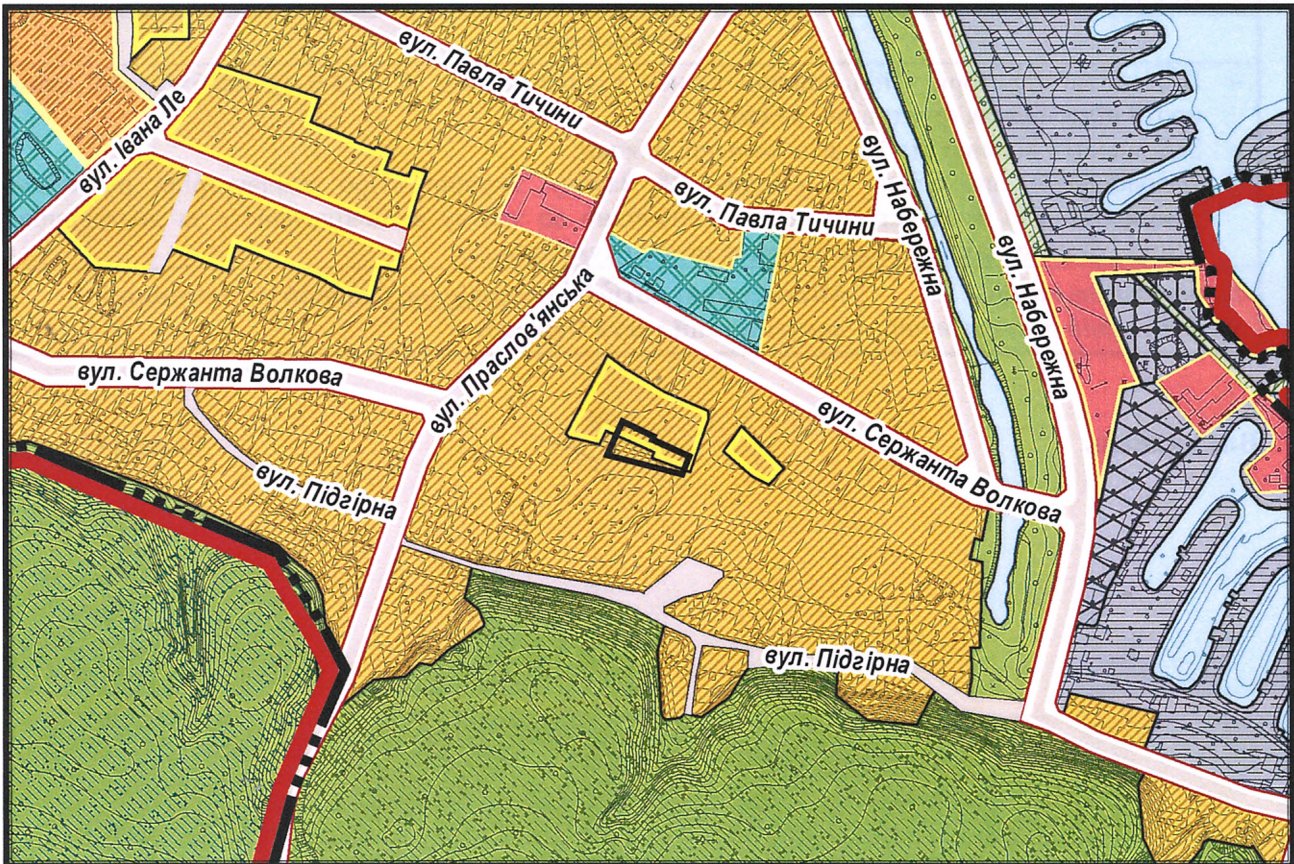

ВИКОПЮВАННЯ

ГЕОПОРТАЛ

з плану міста Черкаси

Масштаб: 1:2 000

з містобудівної документації
"Внесення змін до генерального плану міста Черкаси (Актуалізація)"

Масштаб: 1:5 000

ВИКОПЮВАННЯ

ГЕОПОРТАЛ

з плану міста Черкаси

Масштаб: 1:2 000

з містобудівної документації
"Внесення змін до генерального плану міста Черкаси (Актуалізація)"

Масштаб: 1:5 000

ВИКОПЮВАННЯ

ГЕОПОРТАЛ

з плану міста Черкаси

Масштаб: 1:2 000

Масштаб: 1:5 000

ВИКОПЮВАННЯ

ГЕОПОРТАЛ

з плану міста Черкаси

Масштаб: 1:4 255

з містобудівної документації
 "Внесення змін до генерального плану міста Черкаси (Актуалізація)"

Масштаб: 1:5 000