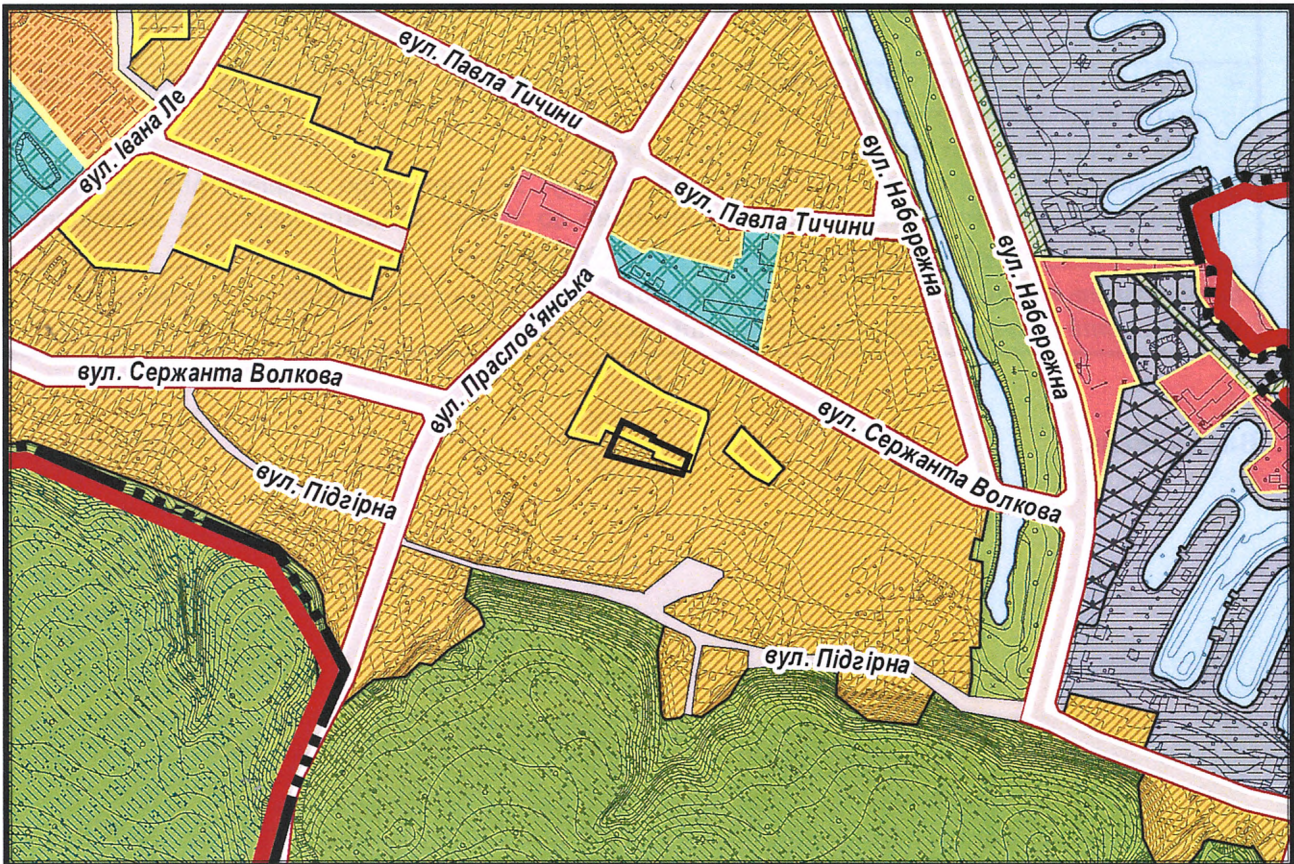

# ВИКОПЮВАННЯ

ГЕОПОРТАЛ

з плану міста Черкаси

Масштаб: 1:2 000

з містобудівної документації  
"Внесення змін до генерального плану міста Черкаси (Актуалізація)"

Масштаб: 1:5 000