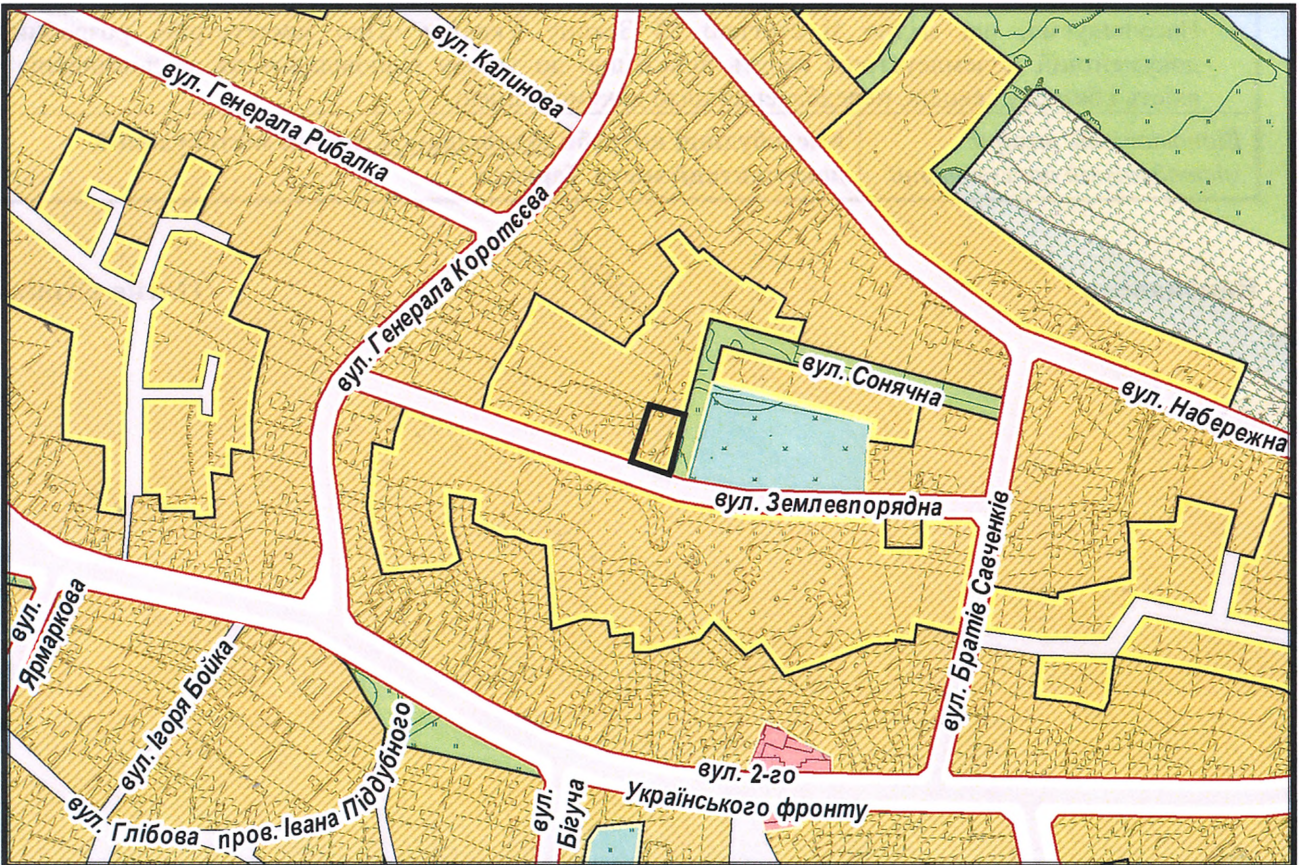

# ВИКОПЮВАННЯ

ГЕОПОРТАЛ

з плану міста Черкаси

Масштаб: 1:2 000

з містобудівної документації  
"Внесення змін до генерального плану міста Черкаси (Актуалізація)"

Масштаб: 1:5 000