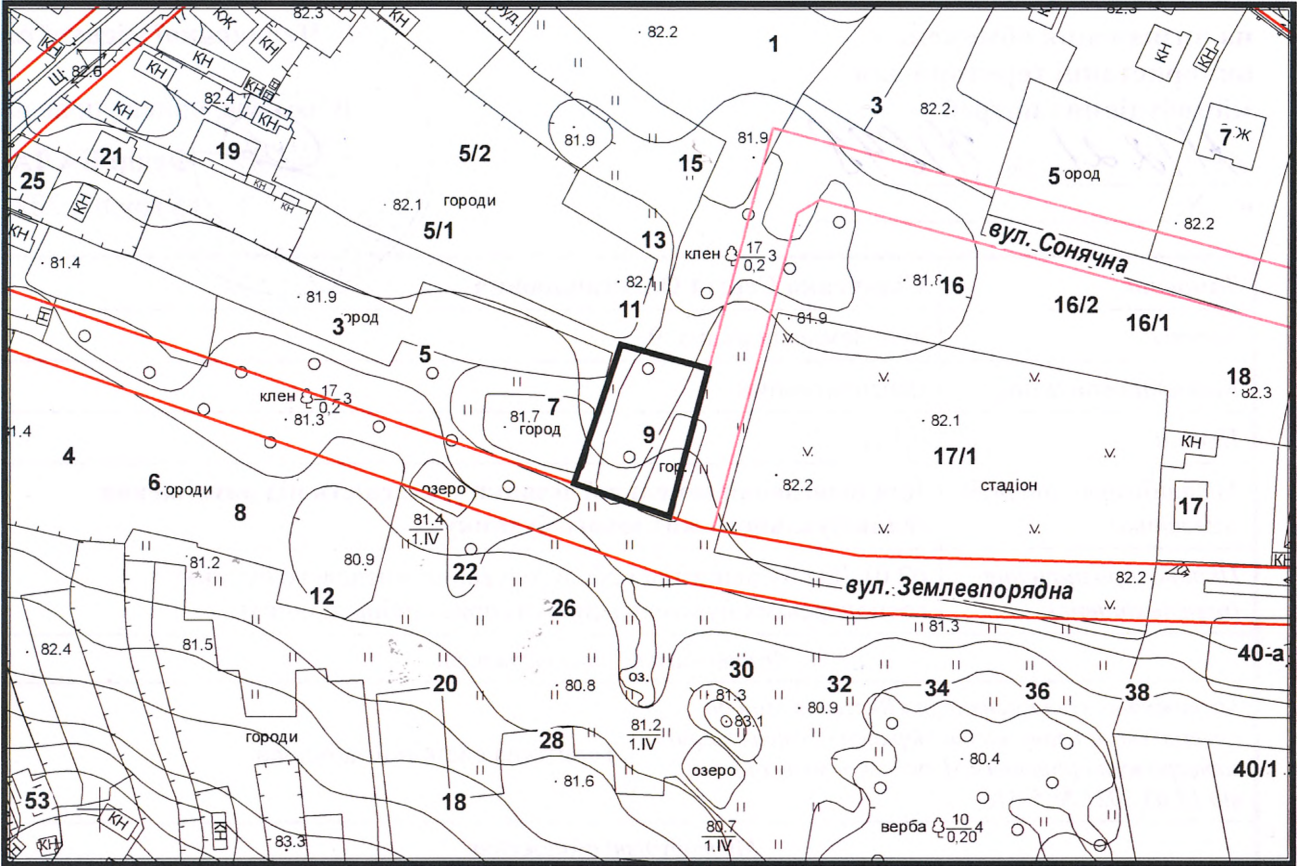

# ВИКОПЮВАННЯ

ГЕОПОРТАЛ

з плану міста Черкаси

Масштаб: 1:2 000

з містобудівної документації  
"Внесення змін до генерального плану міста Черкаси (Актуалізація)"

Масштаб: 1:5 000