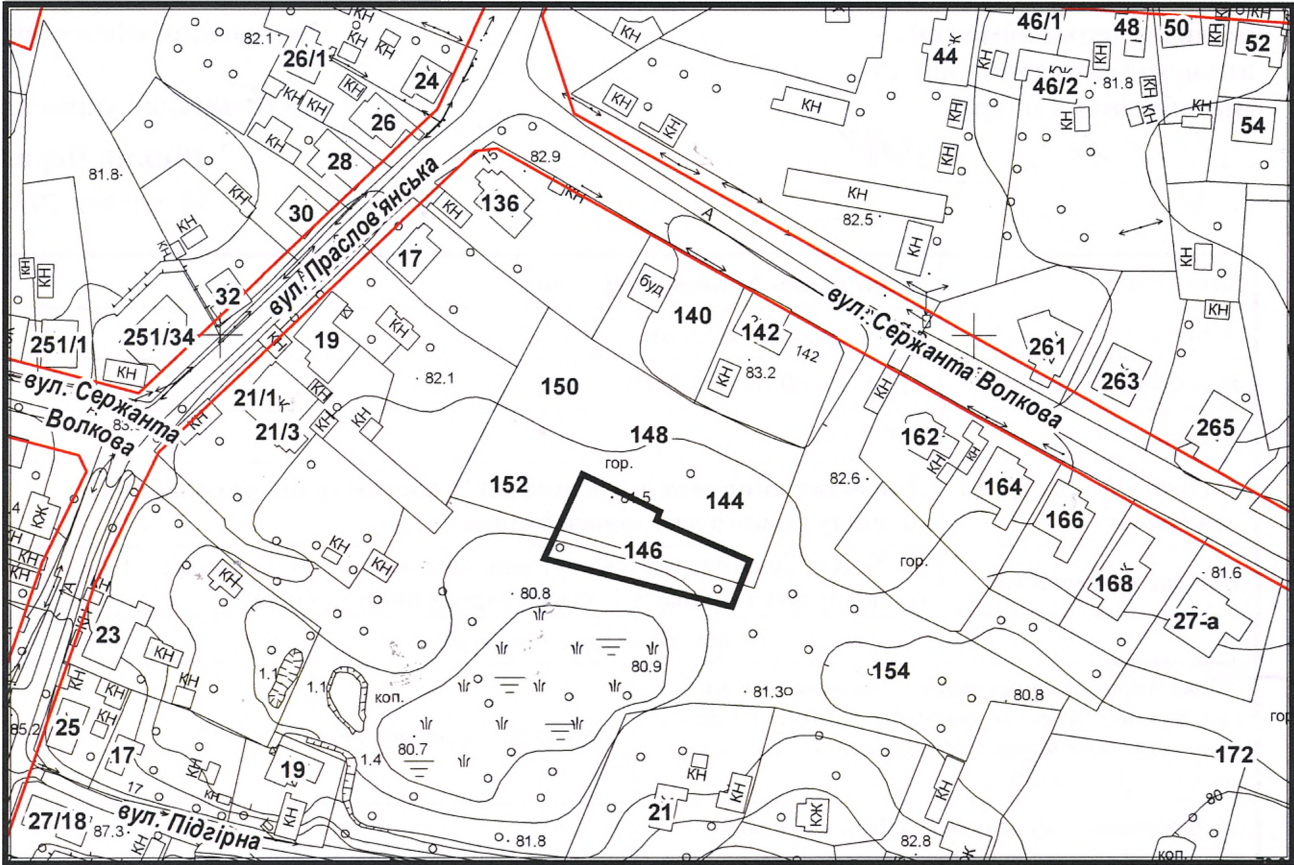

# ВИКОПЮВАННЯ

ГЕОПОРТАЛ

з плану міста Черкаси

Масштаб: 1:2 000

з містобудівної документації  
"Внесення змін до генерального плану міста Черкаси (Актуалізація)"

Масштаб: 1:5 000