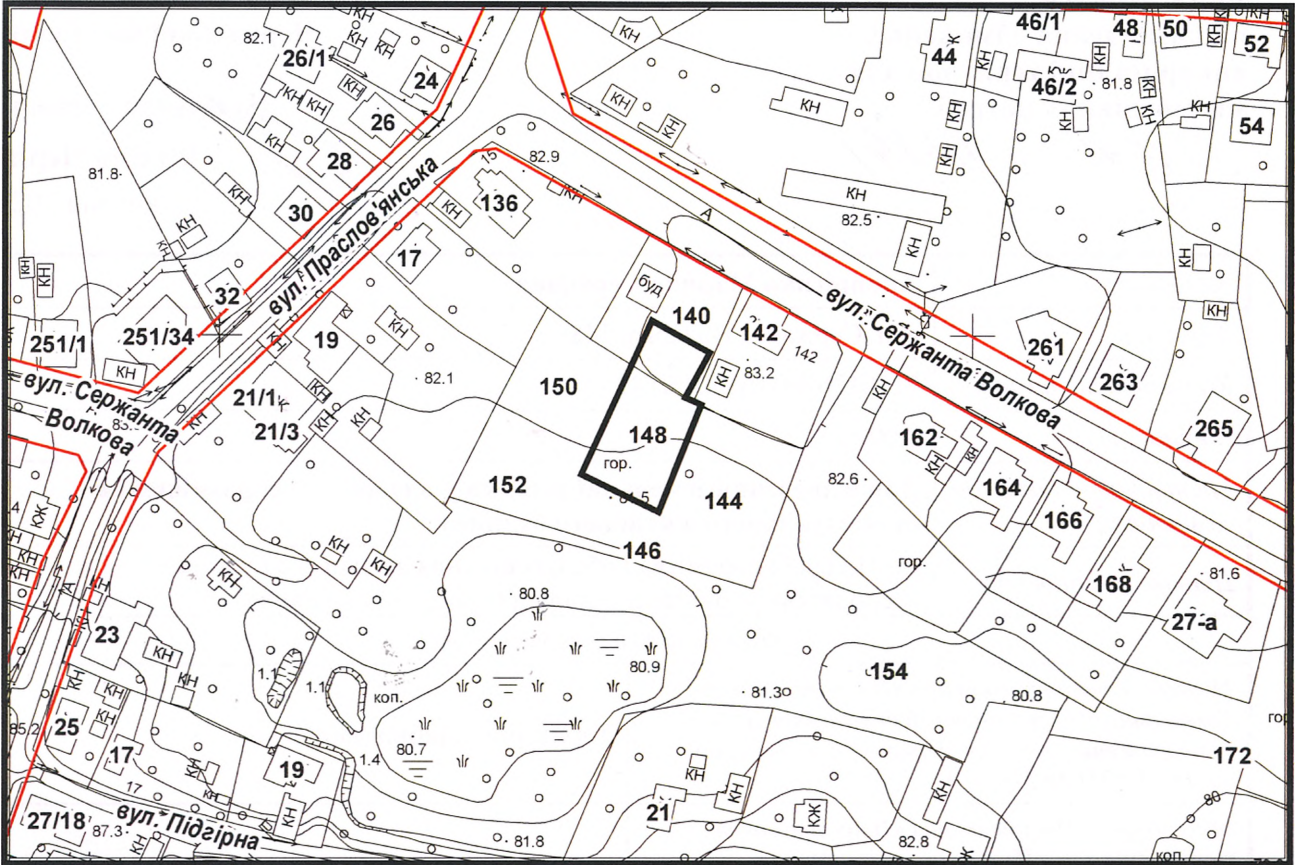

# ВИКОПЮВАННЯ

ГЕОПОРТАЛ

з плану міста Черкаси

Масштаб: 1:2 000

з містобудівної документації  
"Внесення змін до генерального плану міста Черкаси (Актуалізація)"

Масштаб: 1:5 000