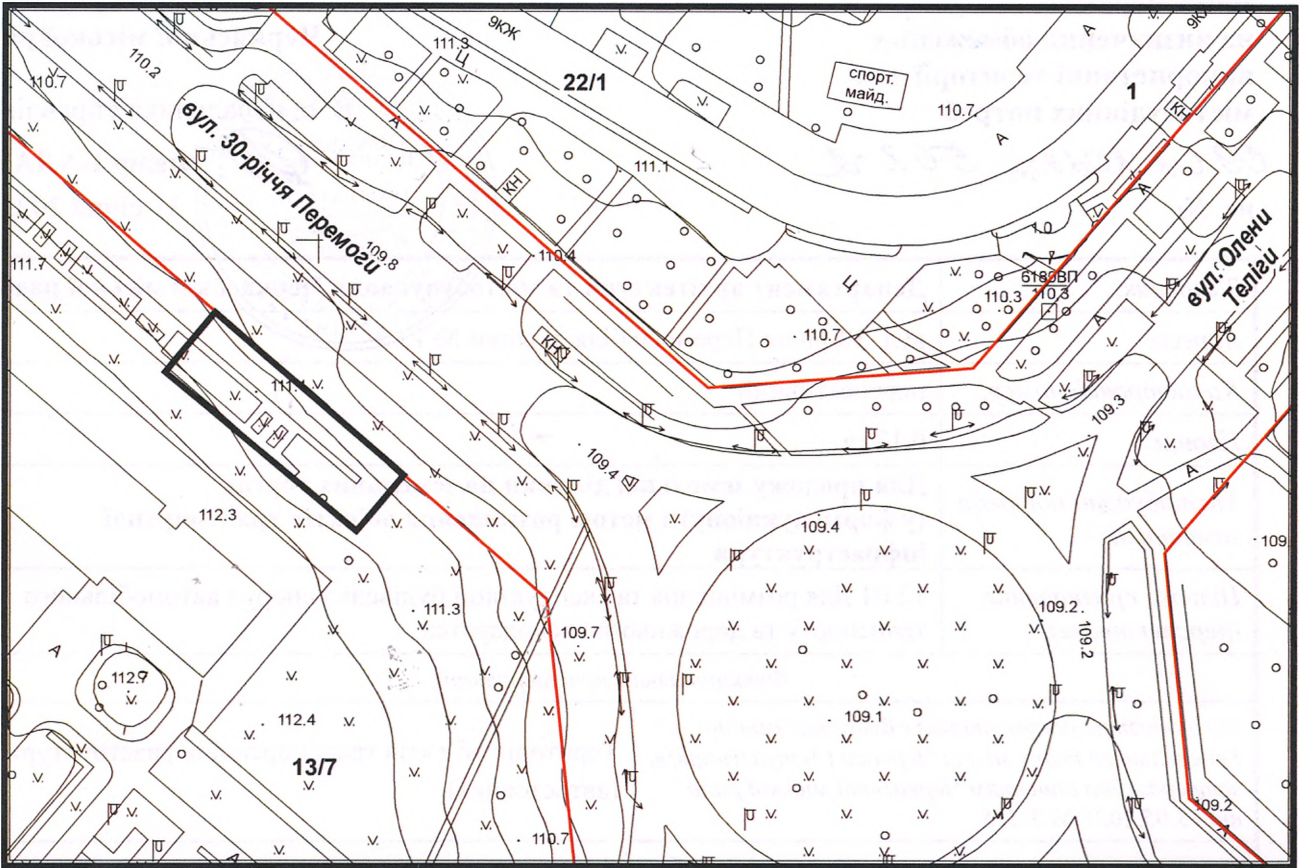

Масштаб: 1:5 000

ВИКОПЮВАННЯ

ГЕОПОРТАЛ

з плану міста Черкаси

Масштаб: 1:2 000

з містобудівної документації
"Внесення змін до генерального плану міста Черкаси (Актуалізація)"

Масштаб: 1:5 000

з плану міста Черкаси