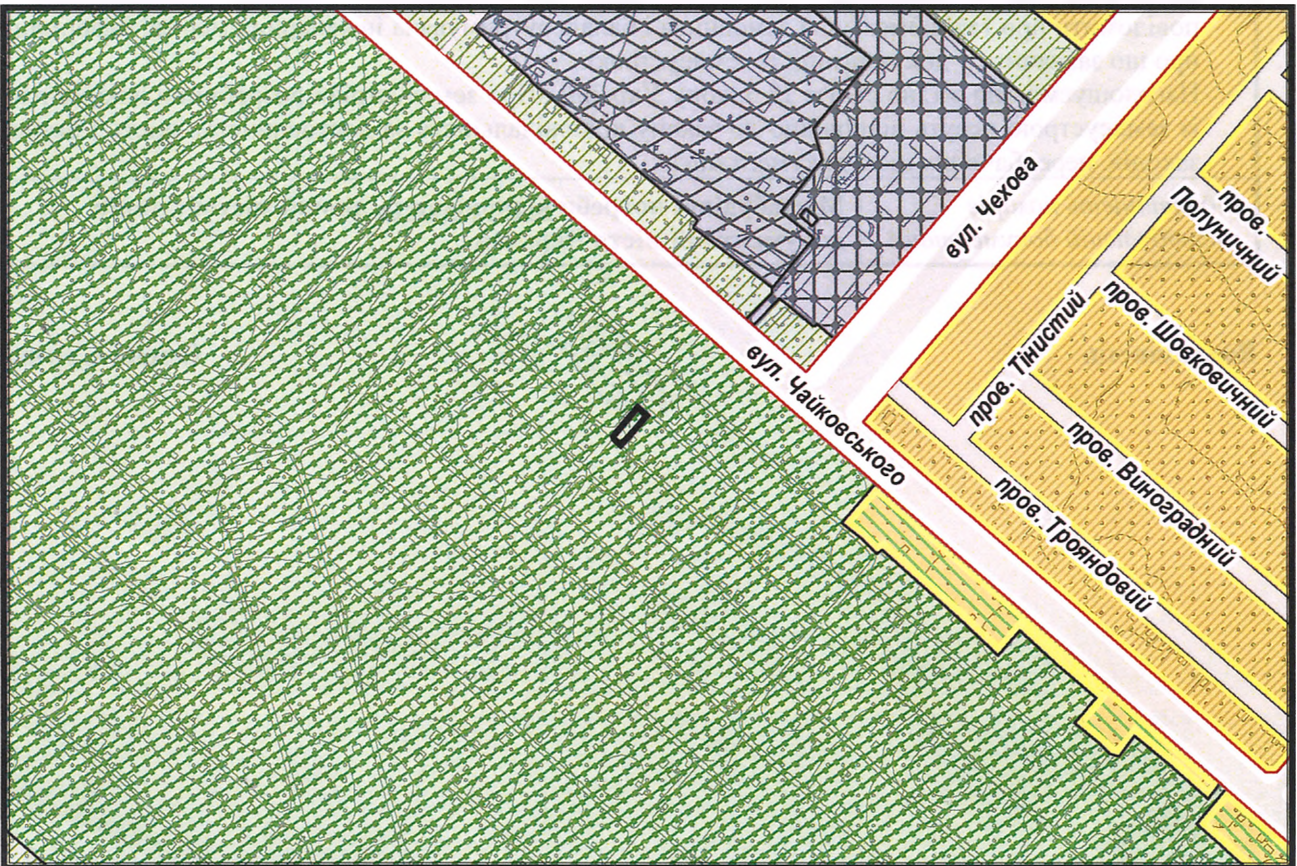

ВИКОПЮВАННЯ

з плану міста Черкаси

Масштаб: 1:2 000

з містобудівної документації
"Внесення змін до генерального плану міста Черкаси (Актуалізація)"

Масштаб: 1:5 000

ВИКОПЮВАННЯ

з плану міста Черкаси

ВИКОПЮВАННЯ

з плану міста Черкаси

Масштаб: 1:2 000

з містобудівної документації
"Внесення змін до генерального плану міста Черкаси (Актуалізація)"

Масштаб: 1:5 000

ВИКОПЮВАННЯ

з плану міста Черкаси

Масштаб: 1:2 000

з містобудівної документації
"Внесення змін до генерального плану міста Черкаси (Актуалізація)"

Масштаб: 1:5 000

ВИКОПЮВАННЯ

ГЕОПОРТАЛ

з плану міста Черкаси

Масштаб: 1:2 000

з містобудівної документації
"Внесення змін до генерального плану міста Черкаси (Актуалізація)"

Масштаб: 1:5 000

з плану міста Черкаси