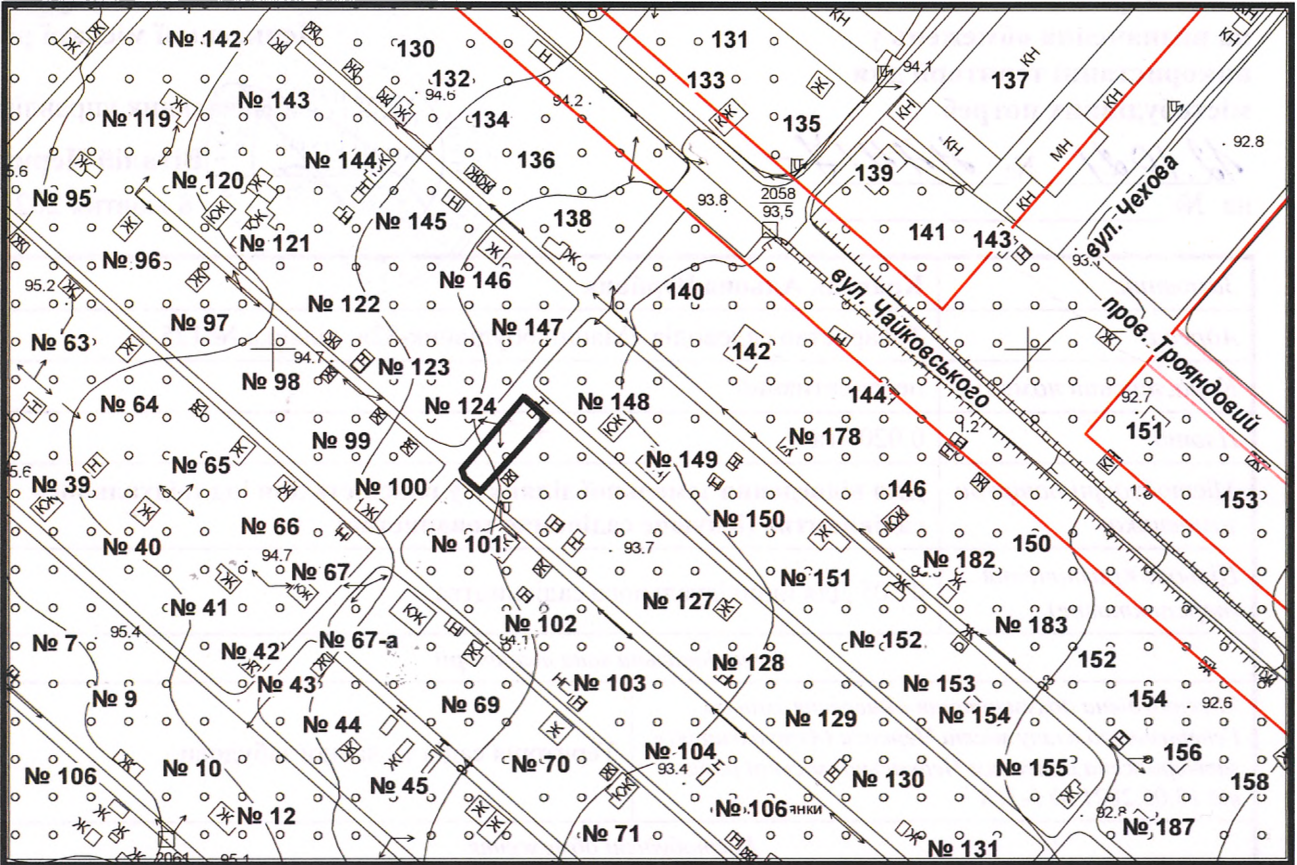

з плану міста Черкаси

Масштаб: 1:2 000

з містобудівної документації
"Внесення змін до генерального плану міста Черкаси (Актуалізація)"

Масштаб: 1:5 000

ВИКОПЮВАННЯ

з плану міста Черкаси

Масштаб: 1:2 000

з містобудівної документації
"Внесення змін до генерального плану міста Черкаси (Актуалізація)"