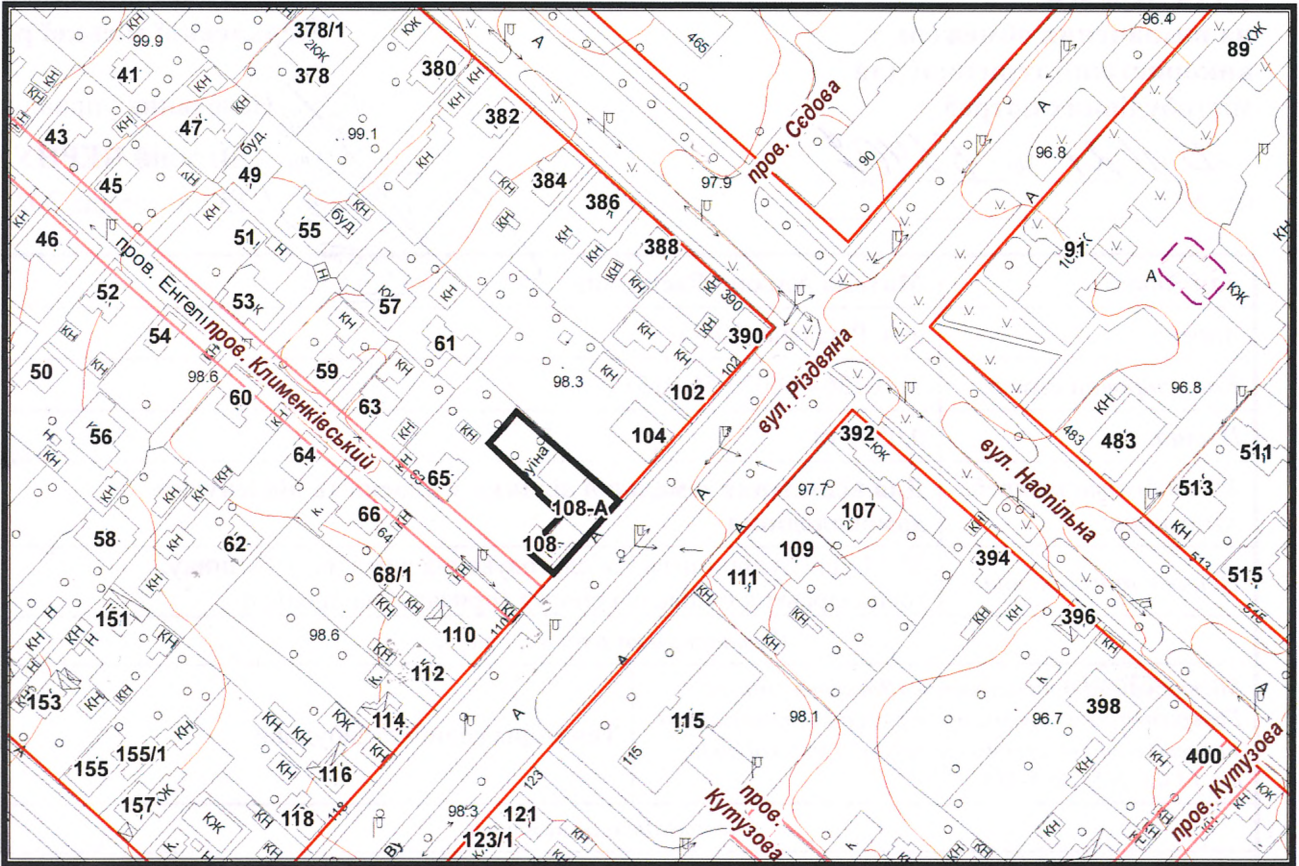

ВИКОПЮВАННЯ

з плану міста Черкаси

Масштаб: 1:2 000

з містобудівної документації
"Внесення змін до генерального плану міста Черкаси (Актуалізація)"

Масштаб: 1:5 000

ВИКОПЮВАННЯ

з плану міста Черкаси

ВИКОПЮВАННЯ

з плану міста Черкаси

Масштаб: 1:2 000

з містобудівної документації
"Внесення змін до генерального плану міста Черкаси (Актуалізація)"

Масштаб: 1:5 000

ВИКОПЮВАННЯ

з плану міста Черкаси

Масштаб: 1:2 000

з містобудівної документації
"Внесення змін до генерального плану міста Черкаси (Актуалізація)"

Масштаб: 1:5 000

ВИКОПЮВАННЯ

ГЕОПОРТАЛ

з плану міста Черкаси

Масштаб: 1:2 000

з містобудівної документації
"Внесення змін до генерального плану міста Черкаси (Актуалізація)"

Масштаб: 1:5 000

з плану міста Черкаси