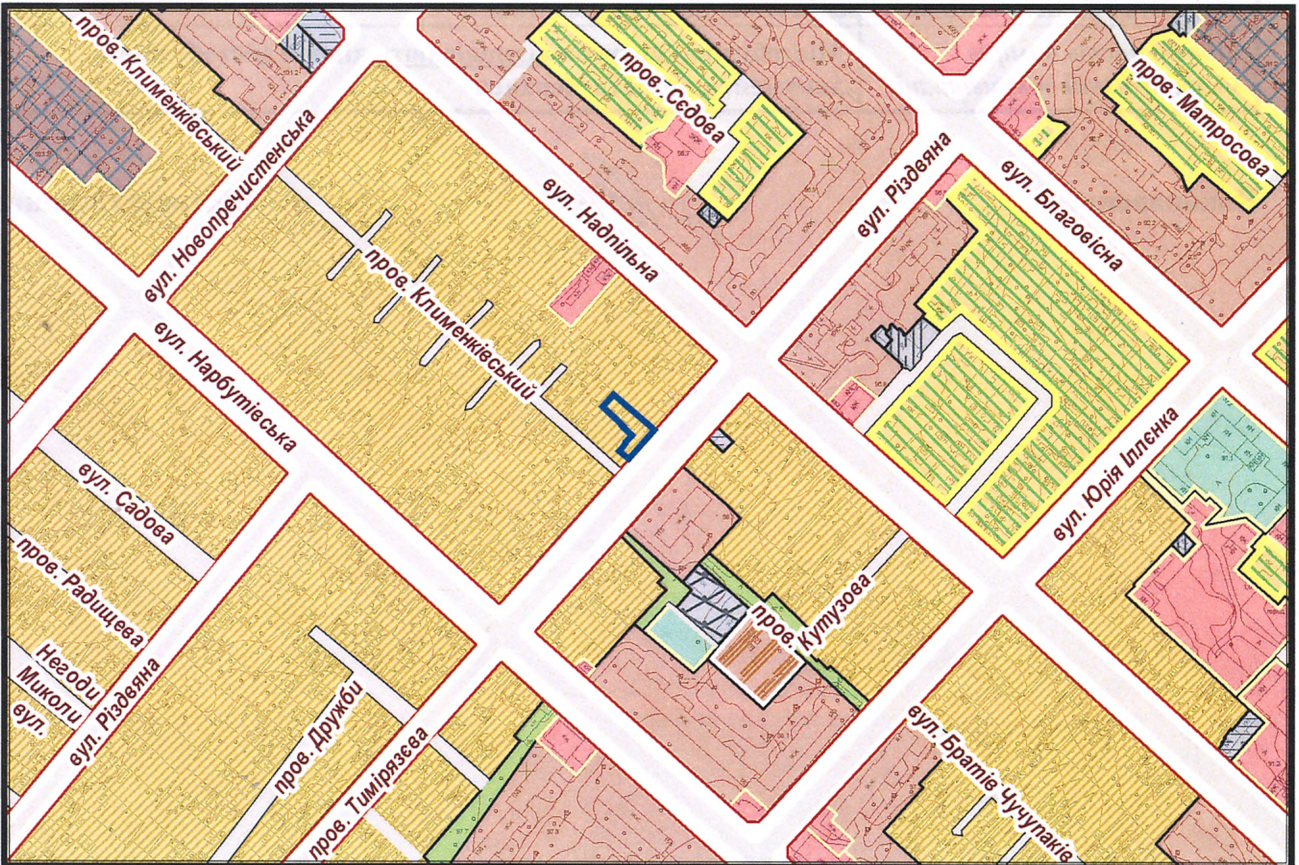

Масштаб: 1:5 000

ВИКОПЮВАННЯ

ГЕОПОРТАЛ

з плану міста Черкаси

Масштаб: 1:2 000

з містобудівної документації
"Внесення змін до генерального плану міста Черкаси (Актуалізація)"

Масштаб: 1:5 000

з плану міста Черкаси