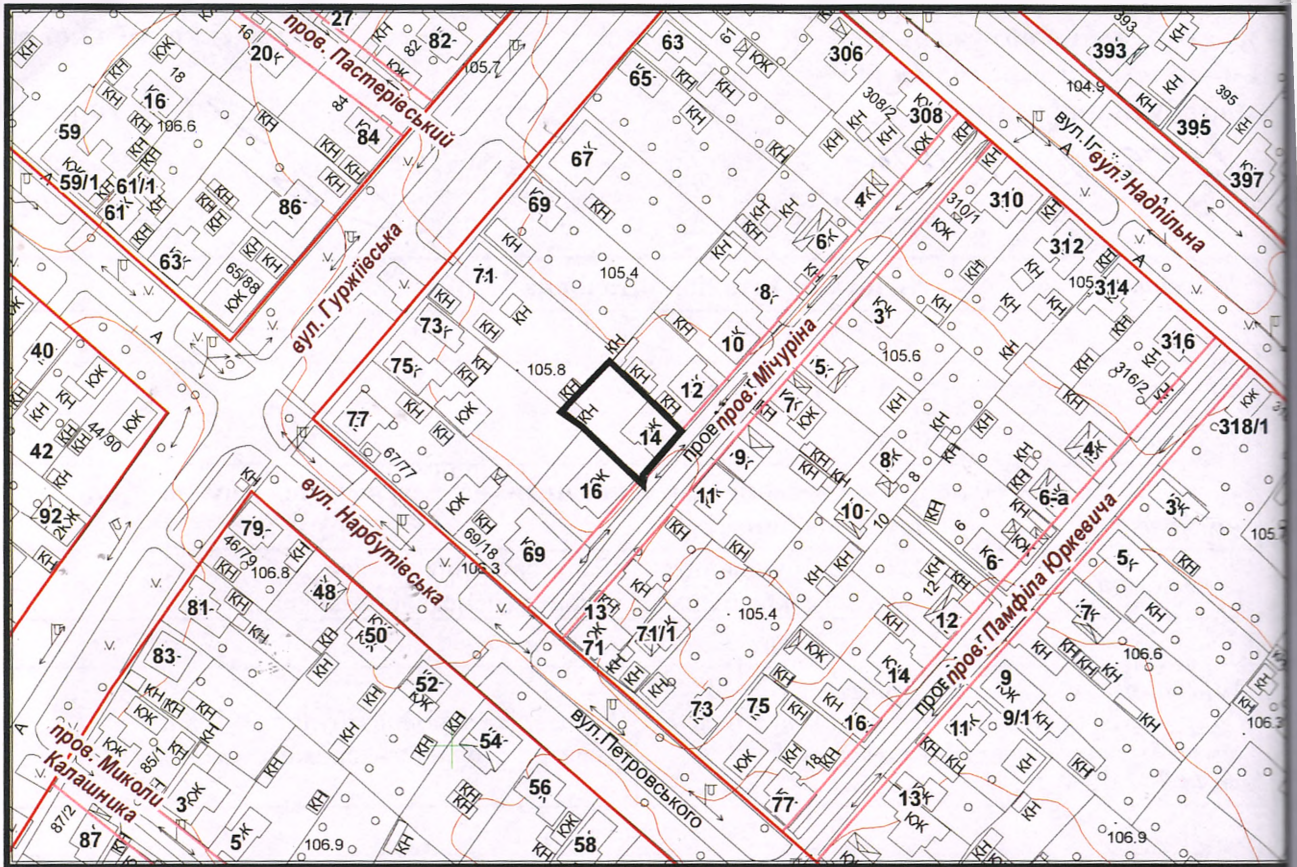

ВИКОПЮВАННЯ

з плану міста Черкаси

Масштаб: 1:2 000

з містобудівної документації
"Внесення змін до генерального плану міста Черкаси (Актуалізація)"

Масштаб: 1:5 000

ВИКОПЮВАННЯ

з плану міста Черкаси

ВИКОПЮВАННЯ

з плану міста Черкаси

Масштаб: 1:2 000

з містобудівної документації
"Внесення змін до генерального плану міста Черкаси (Актуалізація)"

Масштаб: 1:5 000

ВИКОПЮВАННЯ

з плану міста Черкаси

Масштаб: 1:2 000

з містобудівної документації
"Внесення змін до генерального плану міста Черкаси (Актуалізація)"

Масштаб: 1:5 000

ВИКОПЮВАННЯ

ГЕОПОРТАЛ

з плану міста Черкаси

Масштаб: 1:2 000

з містобудівної документації
"Внесення змін до генерального плану міста Черкаси (Актуалізація)"

Масштаб: 1:5 000

з плану міста Черкаси

Масштаб: 1:2 000

з містобудівної документації
"Внесення змін до генерального плану міста Черкаси (Актуалізація)"

Масштаб: 1:5 000