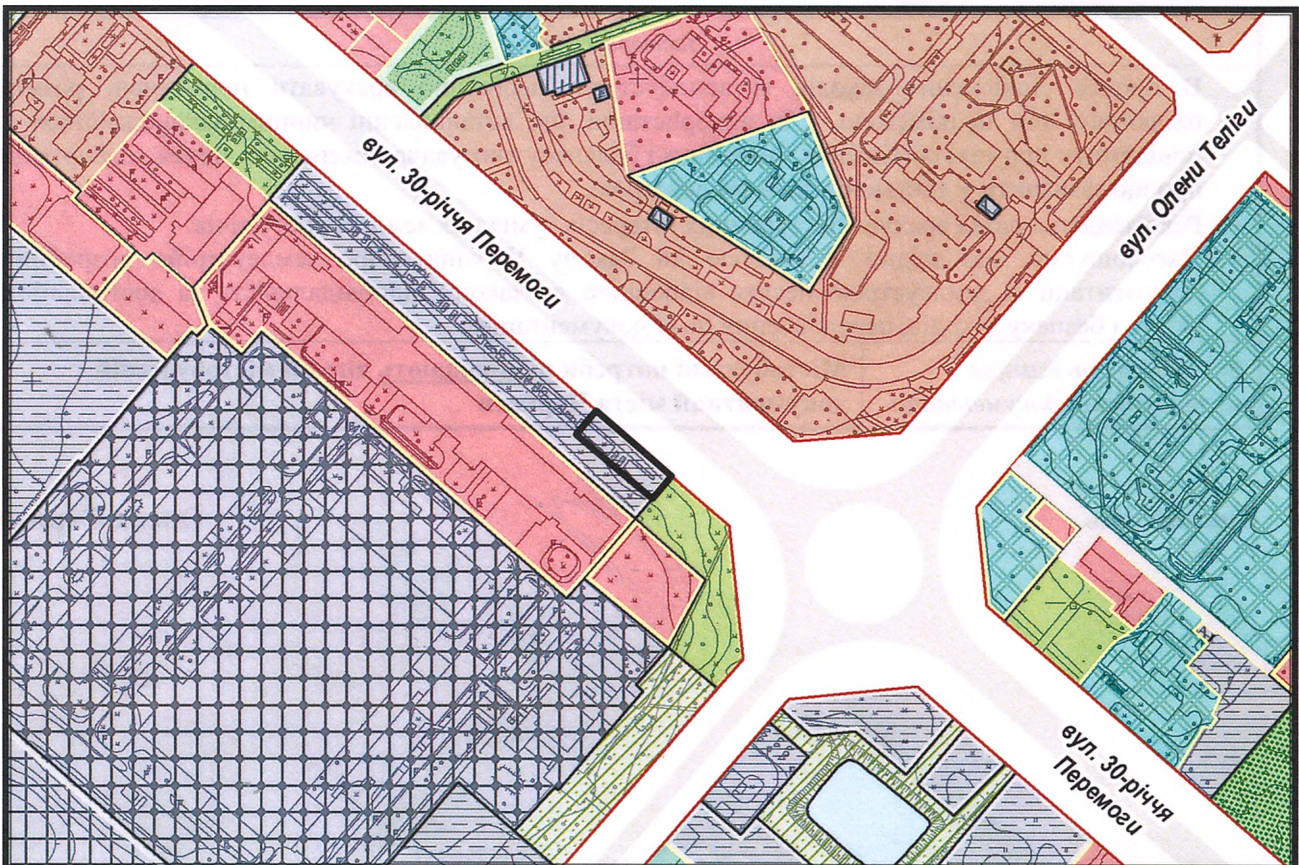

з містобудівної документації
"Внесення змін до генерального плану міста Черкаси (Актуалізація)"

Масштаб: 1:5 000