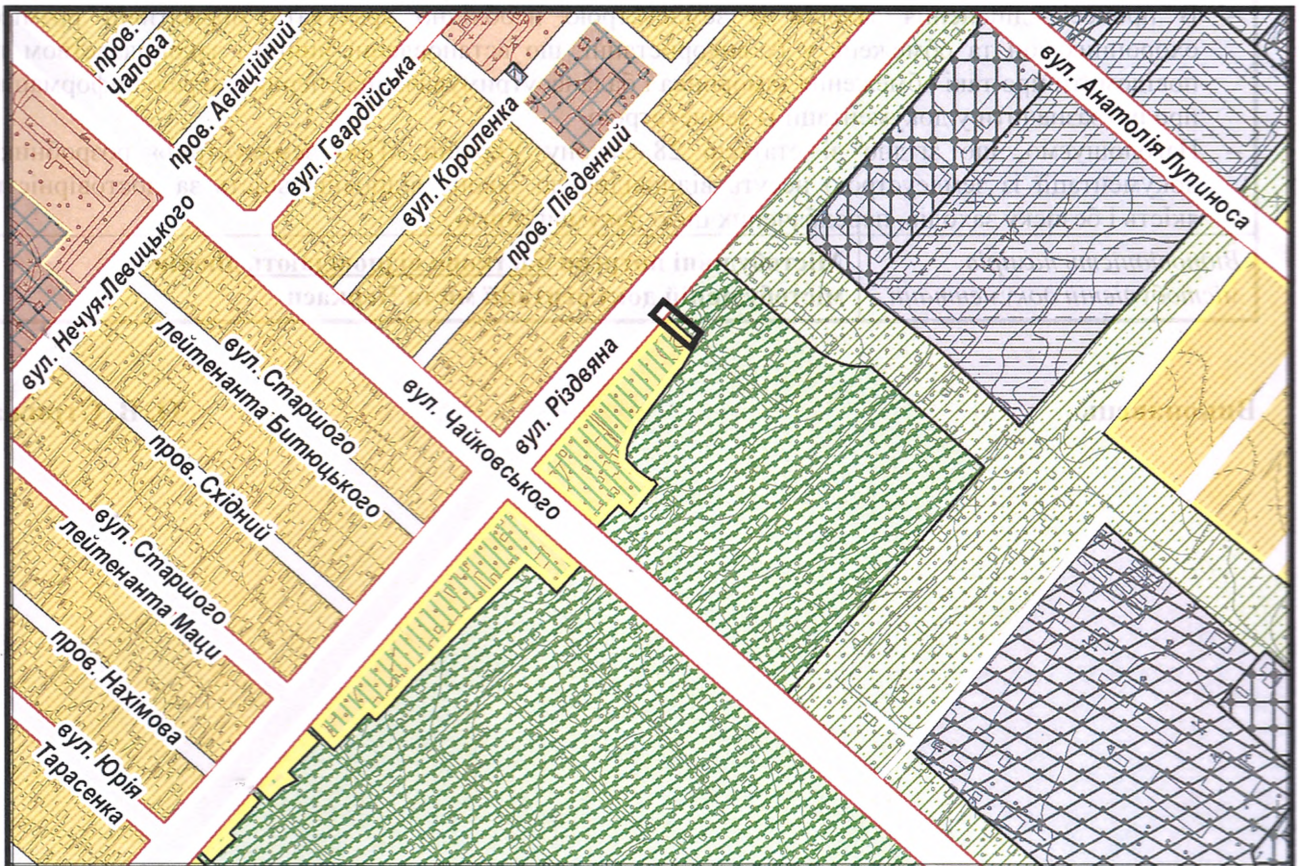

ВИКОПЮВАННЯ

з плану міста Черкаси

Масштаб: 1:2 000

з містобудівної документації
"Внесення змін до генерального плану міста Черкаси (Актуалізація)"

Масштаб: 1:5 000

ВИКОПЮВАННЯ

з плану міста Черкаси

ВИКОПЮВАННЯ

з плану міста Черкаси

Масштаб: 1:2 000

з містобудівної документації
"Внесення змін до генерального плану міста Черкаси (Актуалізація)"

Масштаб: 1:5 000

ВИКОПЮВАННЯ

з плану міста Черкаси

Масштаб: 1:2 000

з містобудівної документації
"Внесення змін до генерального плану міста Черкаси (Актуалізація)"

Масштаб: 1:5 000

ВИКОПЮВАННЯ

ГЕОПОРТАЛ

з плану міста Черкаси

Масштаб: 1:2 000

з містобудівної документації
"Внесення змін до генерального плану міста Черкаси (Актуалізація)"

Масштаб: 1:5 000

з плану міста Черкаси

Масштаб: 1:2 000

з містобудівної документації
"Внесення змін до генерального плану міста Черкаси (Актуалізація)"

Масштаб: 1:5 000