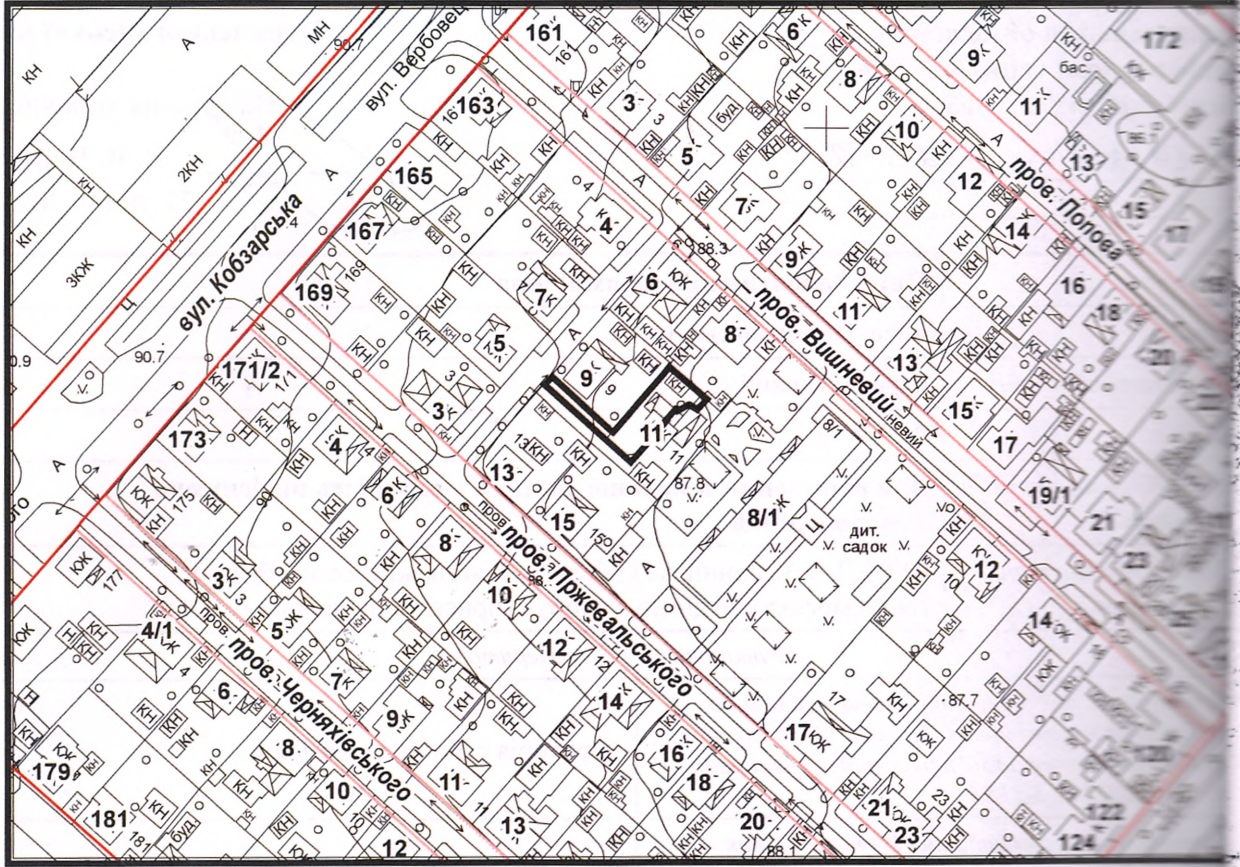

ВИКОПЮВАННЯ

з плану міста Черкаси

Масштаб: 1:2 000

з містобудівної документації
"Внесення змін до генерального плану міста Черкаси (Актуалізація)"

Масштаб: 1:5 000

ВИКОПЮВАННЯ

з плану міста Черкаси

ВИКОПЮВАННЯ

з плану міста Черкаси

Масштаб: 1:2 000

з містобудівної документації
"Внесення змін до генерального плану міста Черкаси (Актуалізація)"

Масштаб: 1:5 000

ВИКОПЮВАННЯ

з плану міста Черкаси

Масштаб: 1:2 000

з містобудівної документації
"Внесення змін до генерального плану міста Черкаси (Актуалізація)"

Масштаб: 1:5 000

ВИКОПЮВАННЯ

ГЕОПОРТАЛ

з плану міста Черкаси

Масштаб: 1:2 000

з містобудівної документації
"Внесення змін до генерального плану міста Черкаси (Актуалізація)"

Масштаб: 1:5 000

з плану міста Черкаси

Масштаб: 1:2 000

з містобудівної документації
"Внесення змін до генерального плану міста Черкаси (Актуалізація)"

Масштаб: 1:5 000