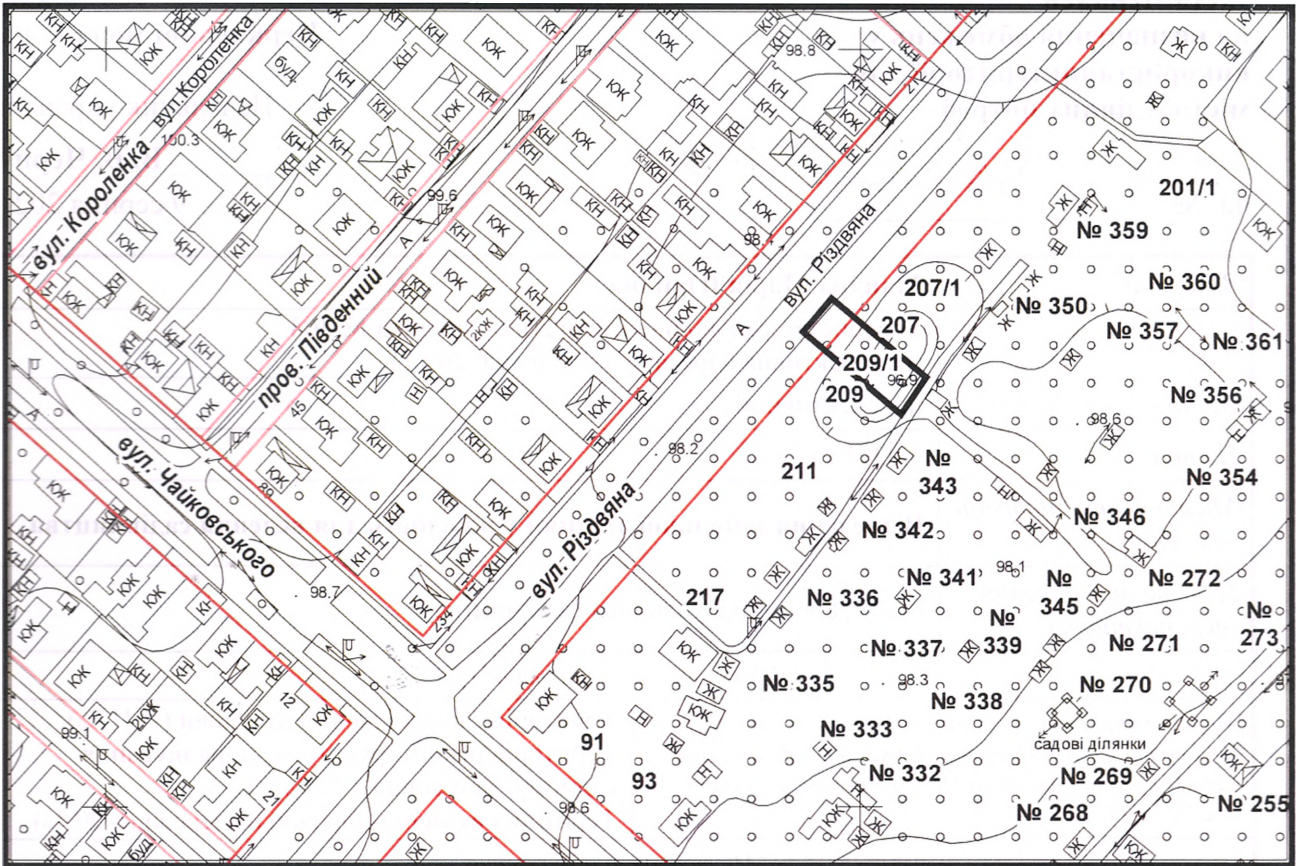

ВИКОПЮВАННЯ

з плану міста Черкаси

Масштаб: 1:2 000

з містобудівної документації
"Внесення змін до генерального плану міста Черкаси (Актуалізація)"

Масштаб: 1:5 000

ВИКОПЮВАННЯ

з плану міста Черкаси

ВИКОПЮВАННЯ

з плану міста Черкаси

Масштаб: 1:2 000

з містобудівної документації
"Внесення змін до генерального плану міста Черкаси (Актуалізація)"

Масштаб: 1:5 000

ВИКОПЮВАННЯ

з плану міста Черкаси

Масштаб: 1:2 000

з містобудівної документації
"Внесення змін до генерального плану міста Черкаси (Актуалізація)"

Масштаб: 1:5 000

ВИКОПЮВАННЯ

ГЕОПОРТАЛ

з плану міста Черкаси

Масштаб: 1:2 000

з містобудівної документації
"Внесення змін до генерального плану міста Черкаси (Актуалізація)"

Масштаб: 1:5 000

з плану міста Черкаси

Масштаб: 1:2 000

з містобудівної документації
"Внесення змін до генерального плану міста Черкаси (Актуалізація)"

Масштаб: 1:5 000