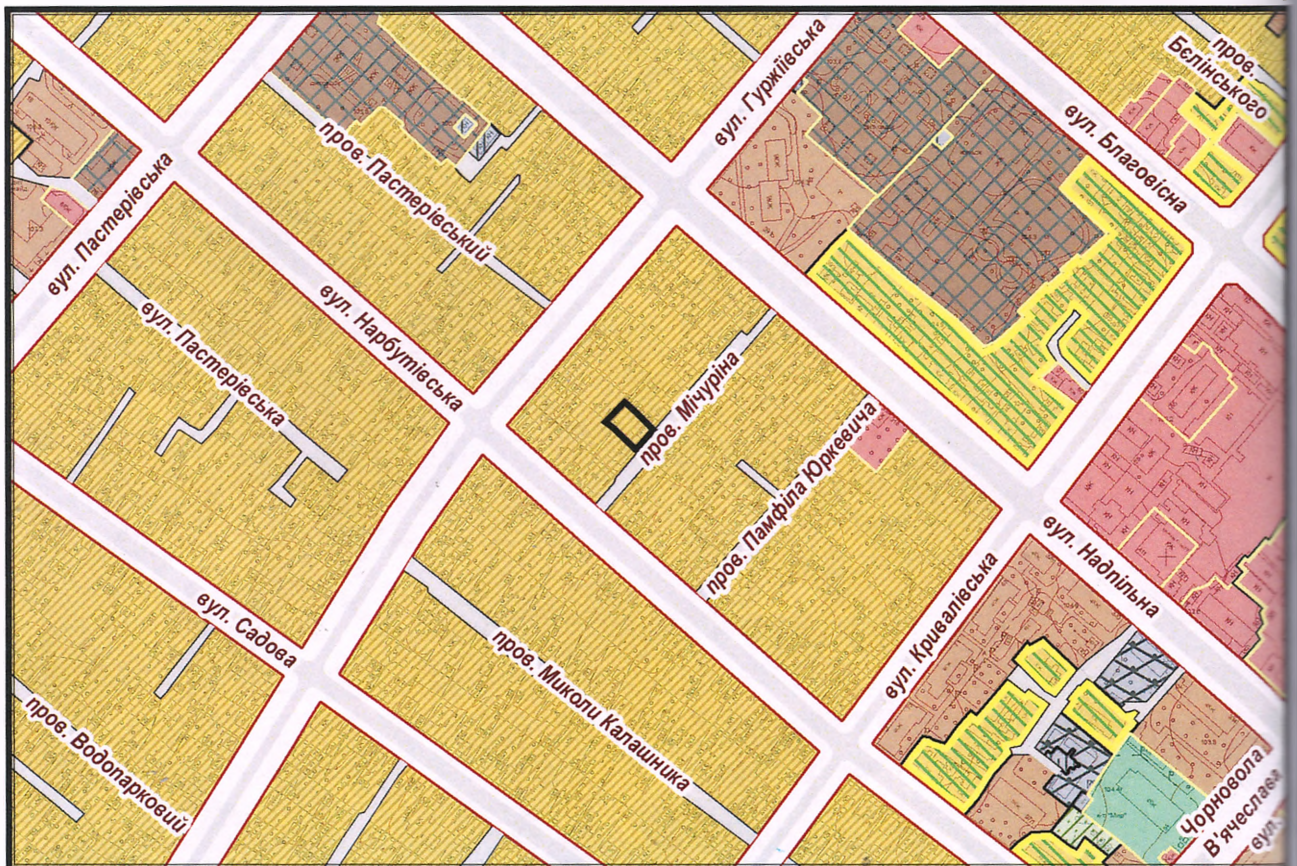

ВИКОПЮВАННЯ

з плану міста Черкаси

Масштаб: 1:2 000

з містобудівної документації
"Внесення змін до генерального плану міста Черкаси (Актуалізація)"

Масштаб: 1:5 000

ВИКОПЮВАННЯ

з плану міста Черкаси

ВИКОПЮВАННЯ

з плану міста Черкаси

Масштаб: 1:2 000

з містобудівної документації
"Внесення змін до генерального плану міста Черкаси (Актуалізація)"

Масштаб: 1:5 000

ВИКОПЮВАННЯ

з плану міста Черкаси

Масштаб: 1:2 000

з містобудівної документації
"Внесення змін до генерального плану міста Черкаси (Актуалізація)"

Масштаб: 1:5 000

ВИКОПЮВАННЯ

ГЕОПОРТАЛ

з плану міста Черкаси

Масштаб: 1:2 000

з містобудівної документації
"Внесення змін до генерального плану міста Черкаси (Актуалізація)"

Масштаб: 1:5 000

з плану міста Черкаси