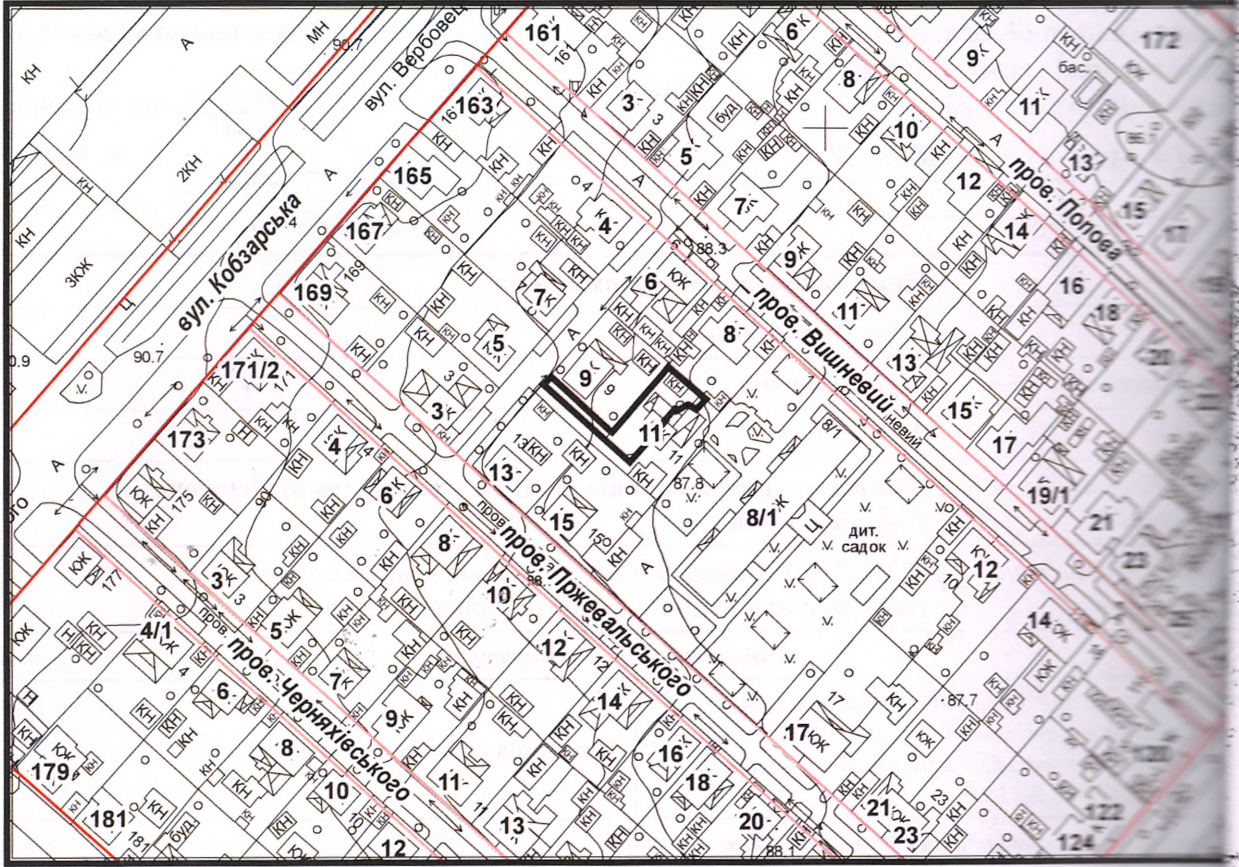

ВИКОПЮВАННЯ

з плану міста Черкаси

Масштаб: 1:2 000

з містобудівної документації
"Внесення змін до генерального плану міста Черкаси (Актуалізація)"

Масштаб: 1:5 000

ВИКОПЮВАННЯ

з плану міста Черкаси

Масштаб: 1:2 000

з містобудівної документації
"Внесення змін до генерального плану міста Черкаси (Актуалізація)"

Масштаб: 1:5 000

ВИКОПЮВАННЯ

з плану міста Черкаси

ВИКОПЮВАННЯ

з плану міста Черкаси

Масштаб: 1:2 000

з містобудівної документації
"Внесення змін до генерального плану міста Черкаси (Актуалізація)"

Масштаб: 1:5 000