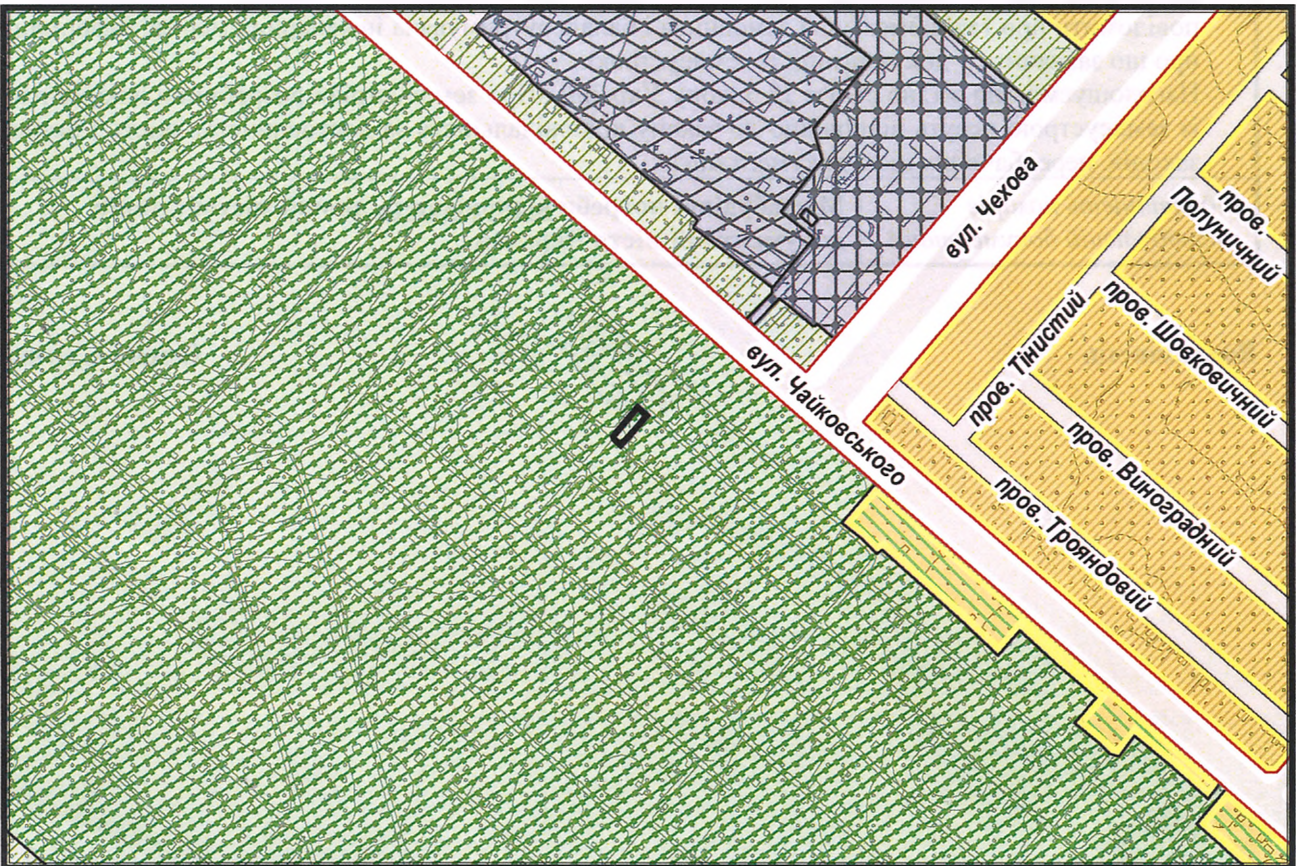

ВИКОПЮВАННЯ

з плану міста Черкаси

Масштаб: 1:2 000

з містобудівної документації
"Внесення змін до генерального плану міста Черкаси (Актуалізація)"

Масштаб: 1:5 000

ВИКОПЮВАННЯ

з плану міста Черкаси

Масштаб: 1:2 000

з містобудівної документації
"Внесення змін до генерального плану міста Черкаси (Актуалізація)"

Масштаб: 1:5 000

ВИКОПЮВАННЯ

з плану міста Черкаси

ВИКОПЮВАННЯ

з плану міста Черкаси

Масштаб: 1:2 000

з містобудівної документації
"Внесення змін до генерального плану міста Черкаси (Актуалізація)"

Масштаб: 1:5 000