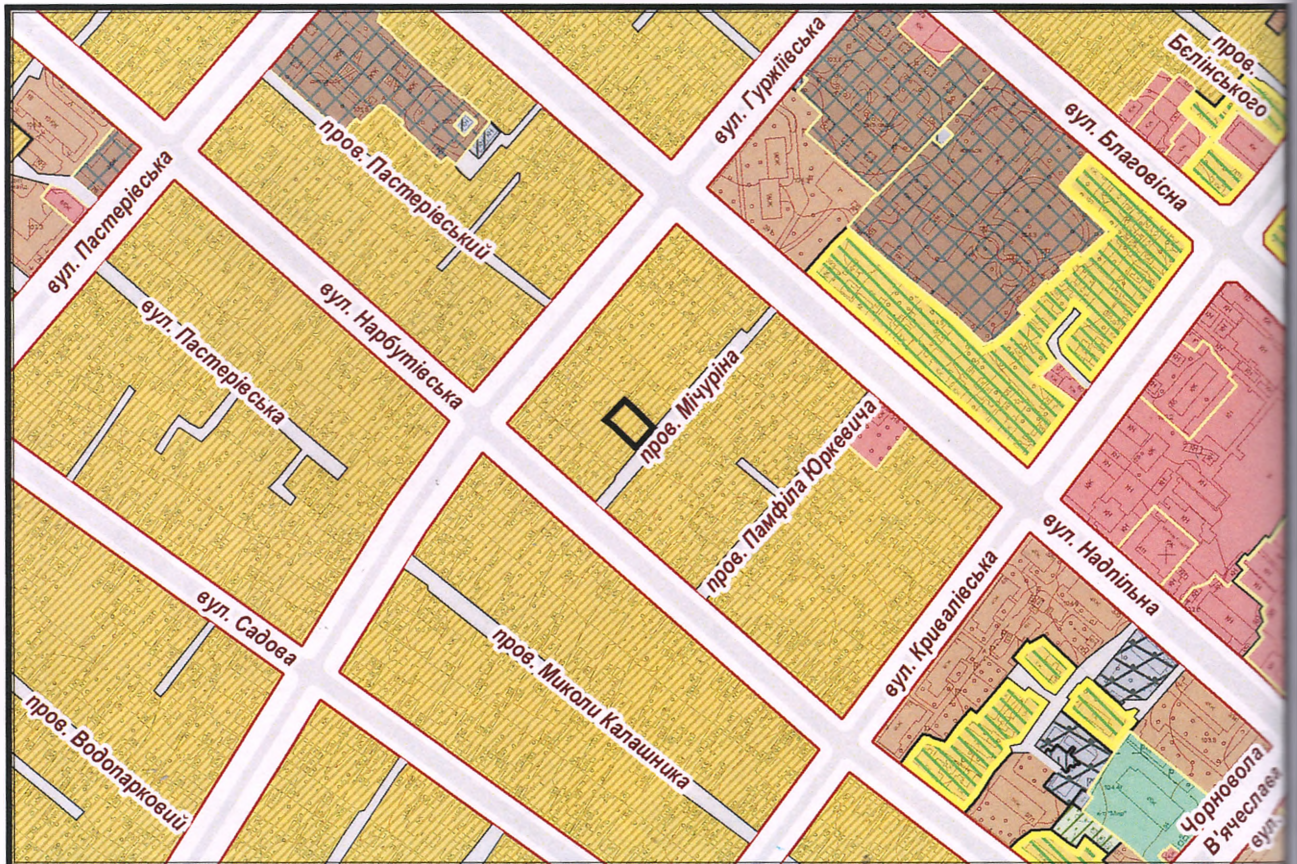

ВИКОПЮВАННЯ

з плану міста Черкаси

Масштаб: 1:2 000

з містобудівної документації
"Внесення змін до генерального плану міста Черкаси (Актуалізація)"

Масштаб: 1:5 000

ВИКОПЮВАННЯ

з плану міста Черкаси

Масштаб: 1:2 000

з містобудівної документації
"Внесення змін до генерального плану міста Черкаси (Актуалізація)"

Масштаб: 1:5 000

ВИКОПЮВАННЯ

з плану міста Черкаси

ВИКОПЮВАННЯ

з плану міста Черкаси

Масштаб: 1:2 000

з містобудівної документації
"Внесення змін до генерального плану міста Черкаси (Актуалізація)"

Масштаб: 1:5 000