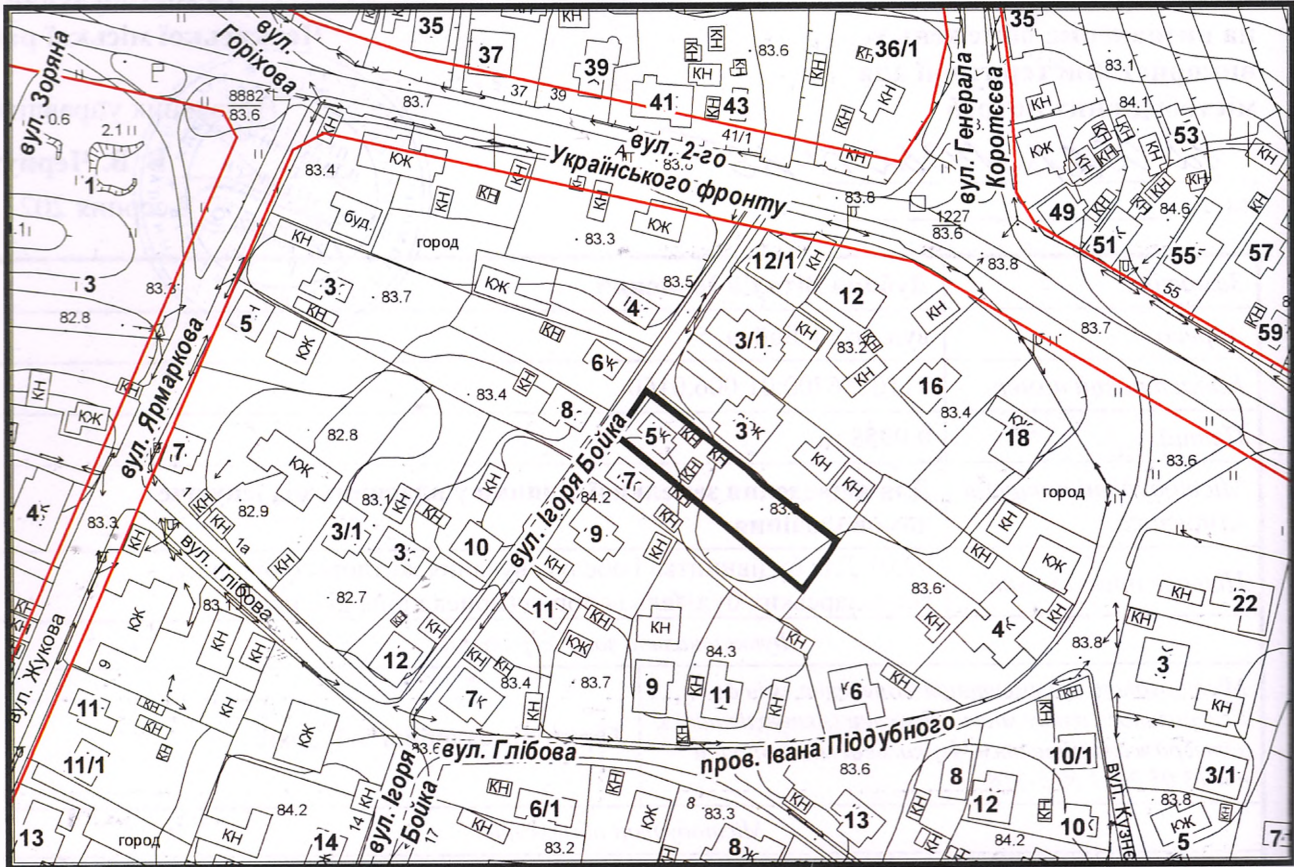

ВИКОПЮВАННЯ

з плану міста Черкаси

Масштаб: 1:2 000

з містобудівної документації
"Внесення змін до генерального плану міста Черкаси (Актуалізація)"

Масштаб: 1:5 000

ВИКОПЮВАННЯ

з плану міста Черкаси

Масштаб: 1:2 000

з містобудівної документації
"Внесення змін до генерального плану міста Черкаси (Актуалізація)"

Масштаб: 1:5 000

ВИКОПЮВАННЯ

з плану міста Черкаси

ВИКОПЮВАННЯ

з плану міста Черкаси

Масштаб: 1:2 000

з містобудівної документації
"Внесення змін до генерального плану міста Черкаси (Актуалізація)"

Масштаб: 1:5 000