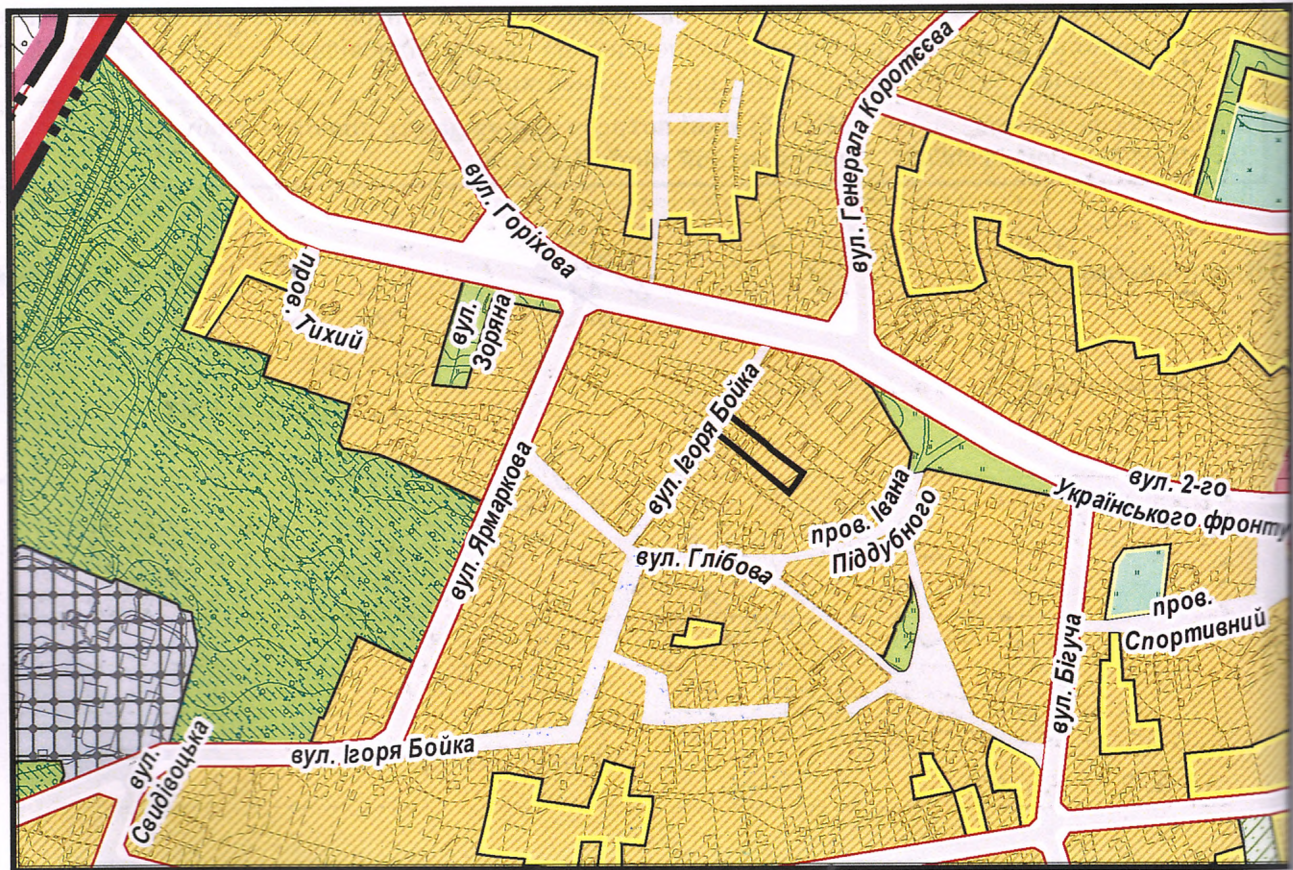

ВИКОПЮВАННЯ

з плану міста Черкаси

Масштаб: 1:2 000

з містобудівної документації
"Внесення змін до генерального плану міста Черкаси (Актуалізація)"

Масштаб: 1:5 000

ВИКОПЮВАННЯ

з плану міста Черкаси

Масштаб: 1:2 000

з містобудівної документації
"Внесення змін до генерального плану міста Черкаси (Актуалізація)"

Масштаб: 1:5 000

ВИКОПЮВАННЯ

з плану міста Черкаси

ВИКОПЮВАННЯ

з плану міста Черкаси

Масштаб: 1:2 000

з містобудівної документації
"Внесення змін до генерального плану міста Черкаси (Актуалізація)"

Масштаб: 1:5 000