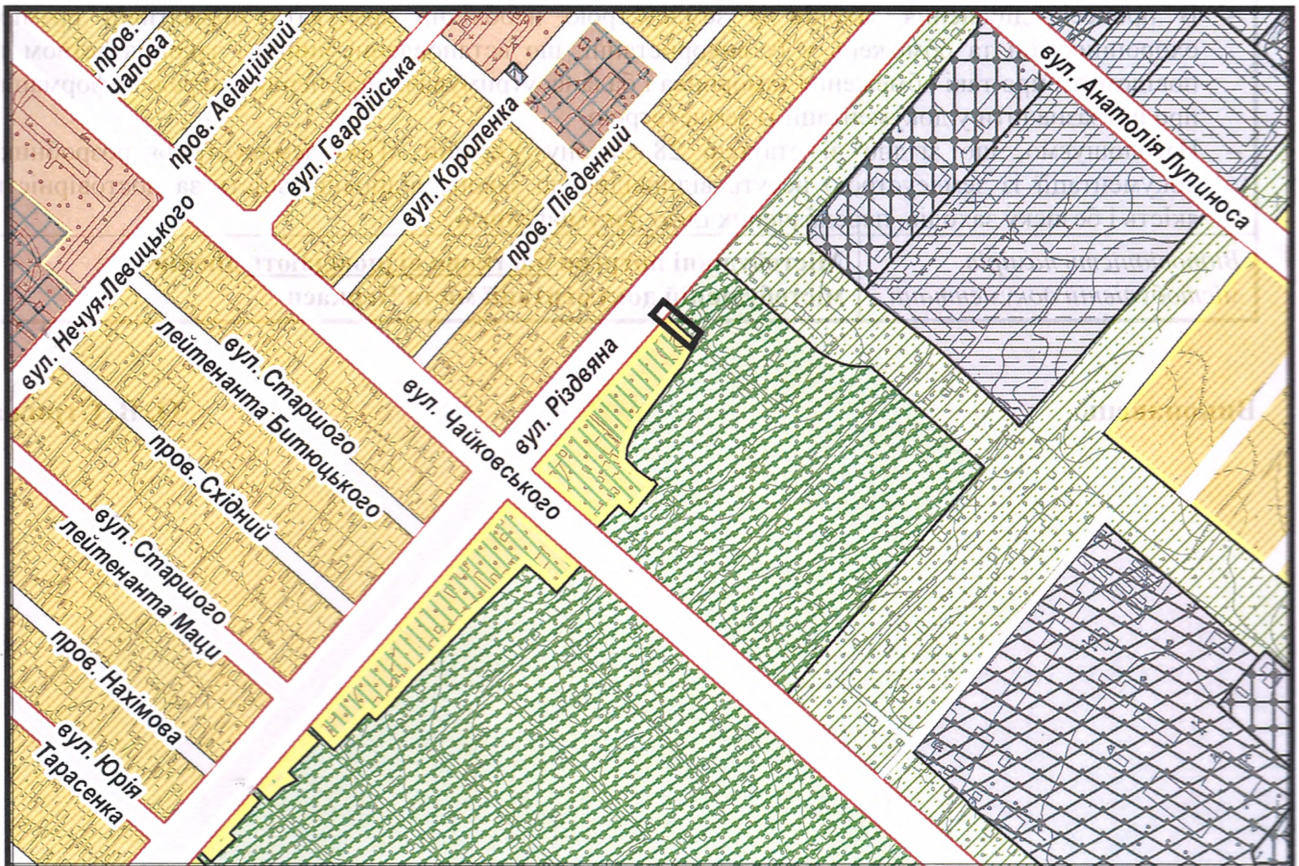

з містобудівної документації
"Внесення змін до генерального плану міста Черкаси (Актуалізація)"

Масштаб: 1:5 000