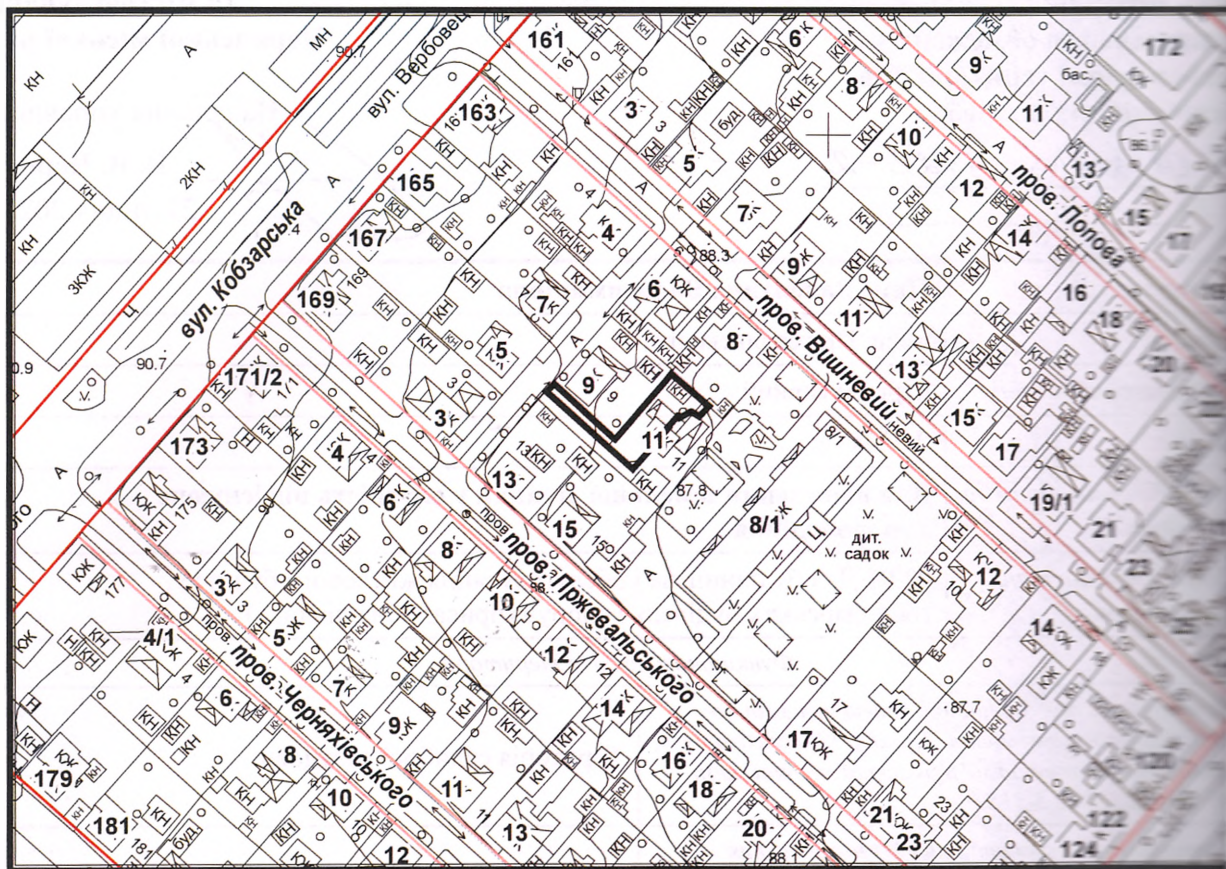

ВИКОПЮВАННЯ

з плану міста Черкаси

Масштаб: 1:2 000

з містобудівної документації
"Внесення змін до генерального плану міста Черкаси (Актуалізація)"

Масштаб: 1:5 000

ВИКОПЮВАННЯ

з плану міста Черкаси

Масштаб: 1:2 000

з містобудівної документації
"Внесення змін до генерального плану міста Черкаси (Актуалізація)"

Масштаб: 1:5 000

ВИКОПЮВАННЯ

з плану міста Черкаси

з містобудівної документації

"Внесення змін до генерального плану міста Черкаси (Актуалізація)"

ВИКОПЮВАННЯ

з плану міста Черкаси

Масштаб: 1:2 000

з містобудівної документації
"Внесення змін до генерального плану міста Черкаси (Актуалізація)"

Масштаб: 1:5 000