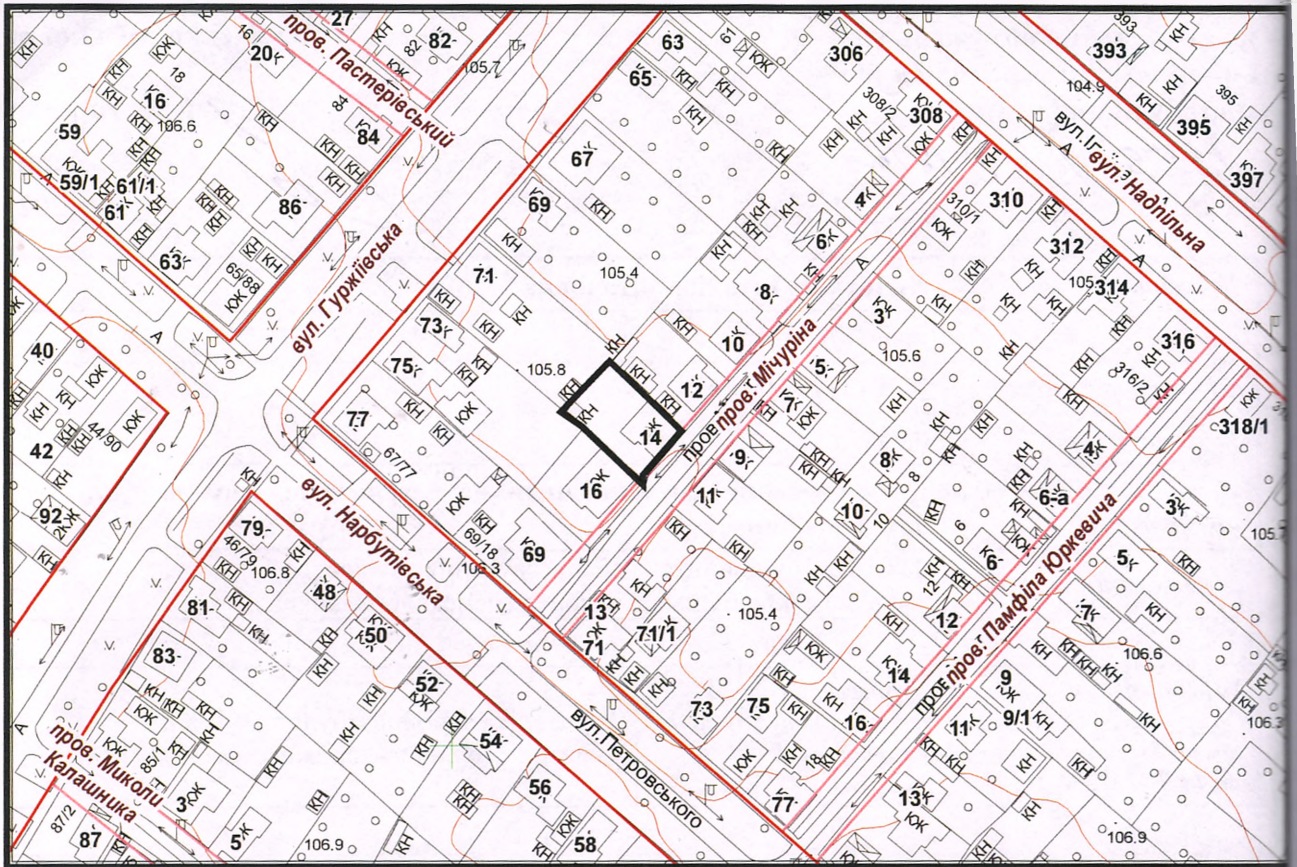

ВИКОПЮВАННЯ

з плану міста Черкаси

Масштаб: 1:2 000

з містобудівної документації
"Внесення змін до генерального плану міста Черкаси (Актуалізація)"

Масштаб: 1:5 000

ВИКОПЮВАННЯ

з плану міста Черкаси

Масштаб: 1:2 000

з містобудівної документації
"Внесення змін до генерального плану міста Черкаси (Актуалізація)"

Масштаб: 1:5 000

ВИКОПЮВАННЯ

з плану міста Черкаси

з містобудівної документації

"Внесення змін до генерального плану міста Черкаси (Актуалізація)"

ВИКОПЮВАННЯ

з плану міста Черкаси

Масштаб: 1:2 000

з містобудівної документації
"Внесення змін до генерального плану міста Черкаси (Актуалізація)"

Масштаб: 1:5 000