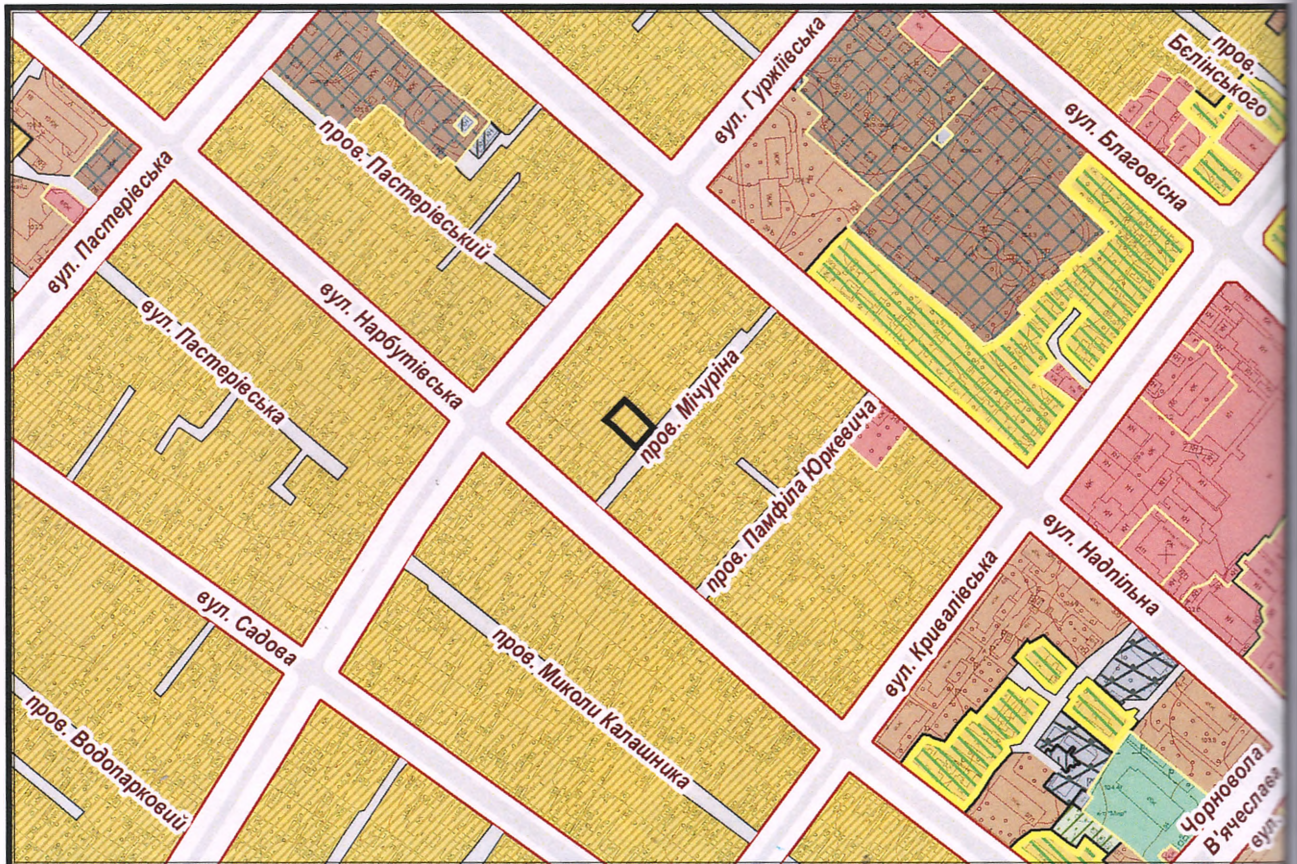

ВИКОПЮВАННЯ

з плану міста Черкаси

Масштаб: 1:2 000

з містобудівної документації
"Внесення змін до генерального плану міста Черкаси (Актуалізація)"

Масштаб: 1:5 000

ВИКОПЮВАННЯ

з плану міста Черкаси

Масштаб: 1:2 000

з містобудівної документації
"Внесення змін до генерального плану міста Черкаси (Актуалізація)"

Масштаб: 1:5 000

ВИКОПЮВАННЯ

з плану міста Черкаси

з містобудівної документації

"Внесення змін до генерального плану міста Черкаси (Актуалізація)"

ВИКОПЮВАННЯ

з плану міста Черкаси

Масштаб: 1:2 000

з містобудівної документації
"Внесення змін до генерального плану міста Черкаси (Актуалізація)"

Масштаб: 1:5 000