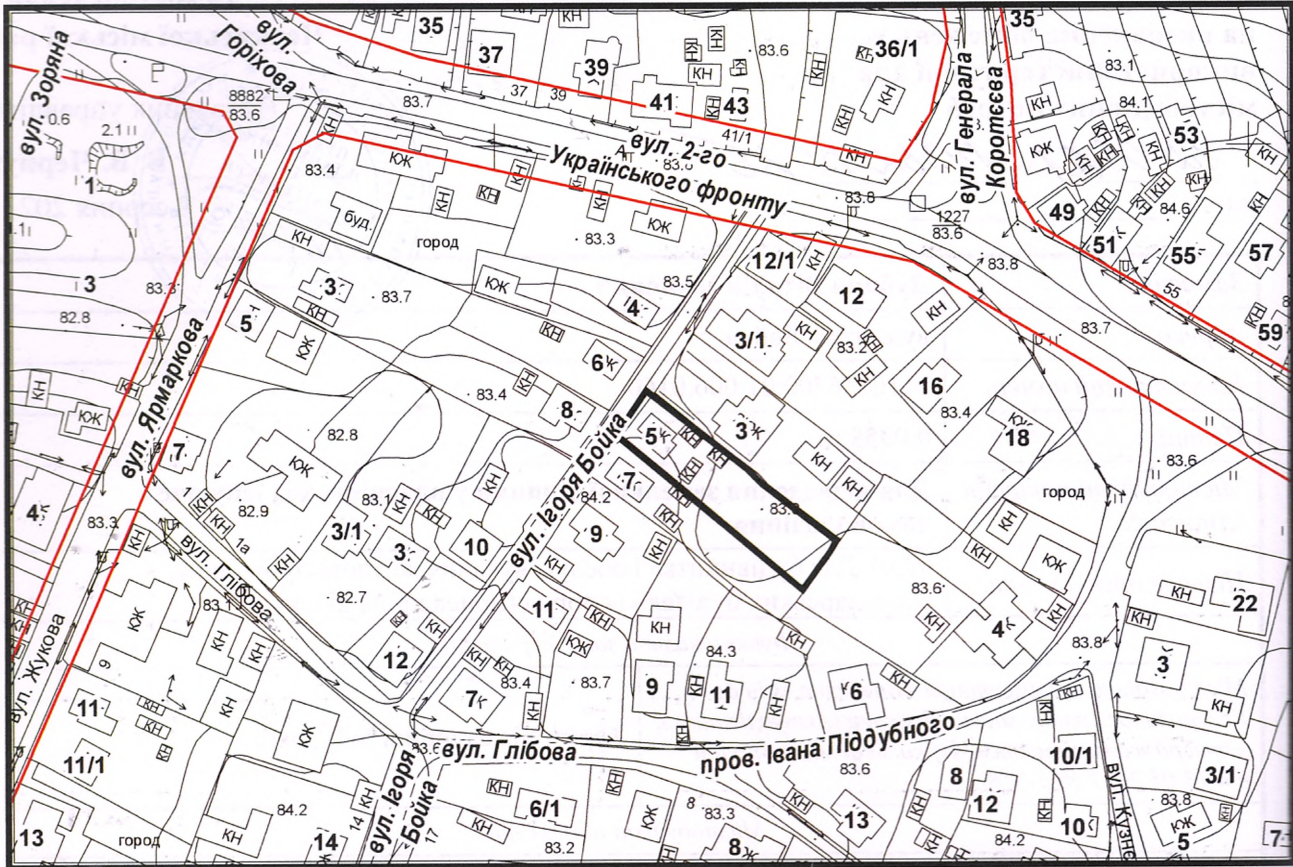

ВИКОПЮВАННЯ

з плану міста Черкаси

Масштаб: 1:2 000

з містобудівної документації
"Внесення змін до генерального плану міста Черкаси (Актуалізація)"

Масштаб: 1:5 000

ВИКОПЮВАННЯ

з плану міста Черкаси

Масштаб: 1:2 000

з містобудівної документації
"Внесення змін до генерального плану міста Черкаси (Актуалізація)"

Масштаб: 1:5 000

ВИКОПЮВАННЯ

з плану міста Черкаси

з містобудівної документації

"Внесення змін до генерального плану міста Черкаси (Актуалізація)"

ВИКОПЮВАННЯ

з плану міста Черкаси

Масштаб: 1:2 000

з містобудівної документації
"Внесення змін до генерального плану міста Черкаси (Актуалізація)"

Масштаб: 1:5 000