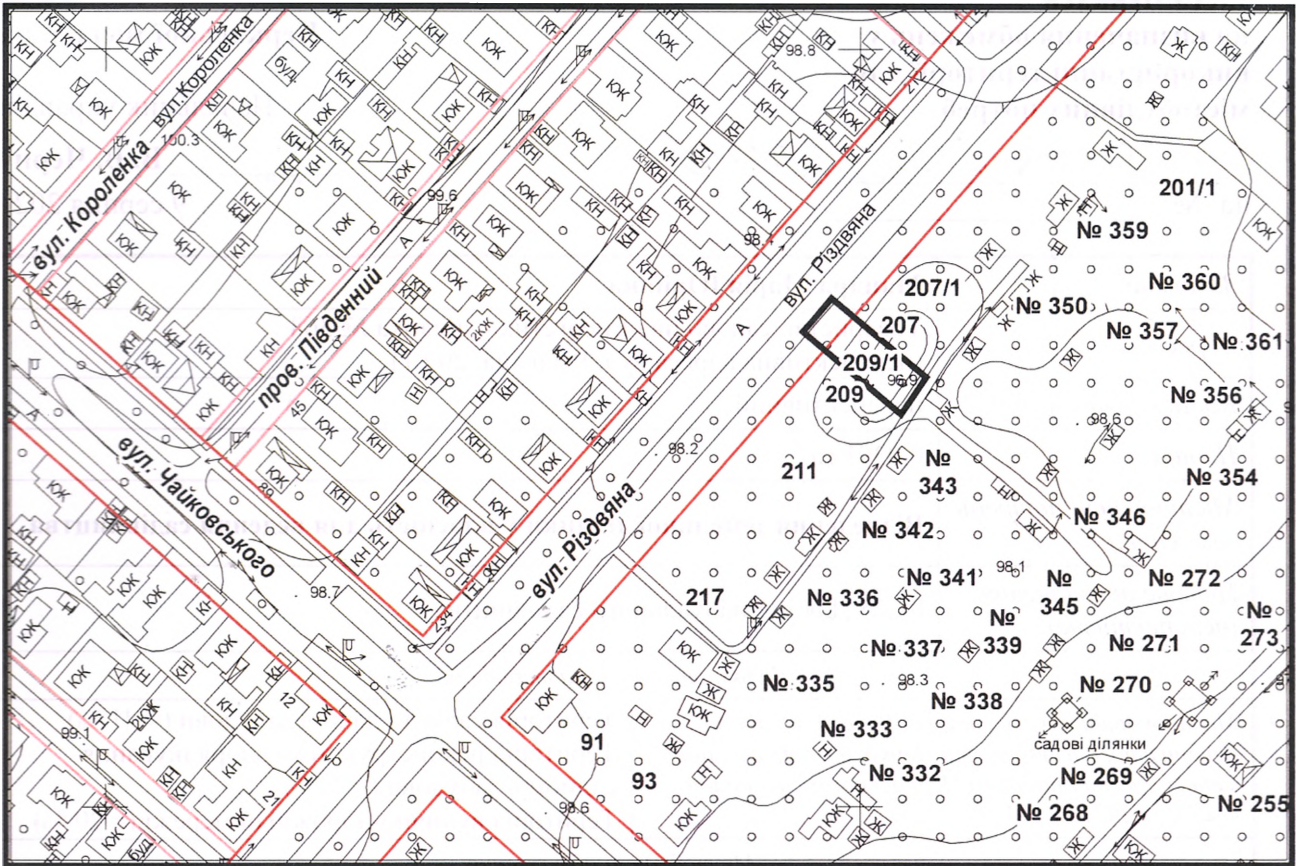

ВИКОПЮВАННЯ

з плану міста Черкаси

Масштаб: 1:2 000

з містобудівної документації
"Внесення змін до генерального плану міста Черкаси (Актуалізація)"

Масштаб: 1:5 000

ВИКОПЮВАННЯ

з плану міста Черкаси

Масштаб: 1:2 000

з містобудівної документації
"Внесення змін до генерального плану міста Черкаси (Актуалізація)"

Масштаб: 1:5 000

ВИКОПЮВАННЯ

з плану міста Черкаси

з містобудівної документації

"Внесення змін до генерального плану міста Черкаси (Актуалізація)"

ВИКОПЮВАННЯ

з плану міста Черкаси

Масштаб: 1:2 000

з містобудівної документації
"Внесення змін до генерального плану міста Черкаси (Актуалізація)"

Масштаб: 1:5 000