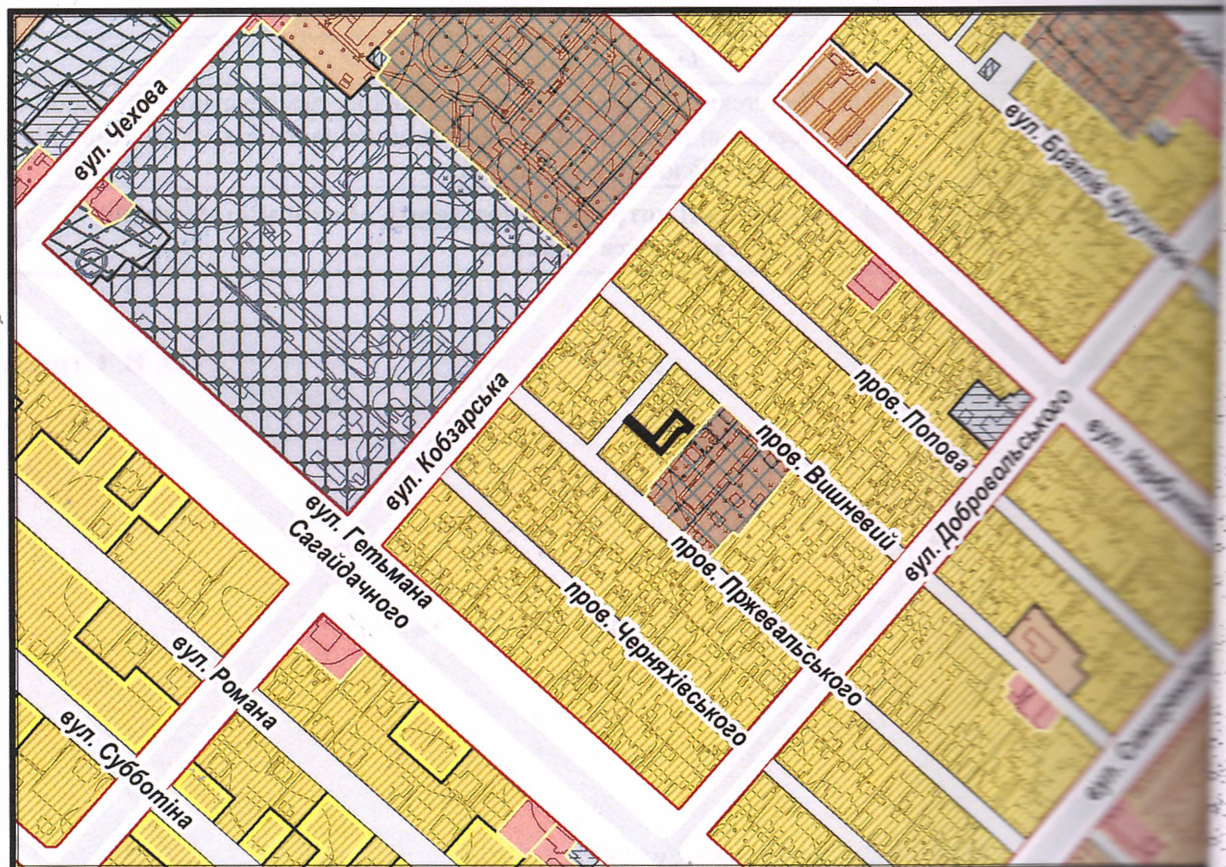

з містобудівної документації
"Внесення змін до генерального плану міста Черкаси (Актуалізація)"

Масштаб: 1:5 000

ВИКОПЮВАННЯ

з плану міста Черкаси

з містобудівної документації

"Внесення змін до генерального плану міста Черкаси (Актуалізація)"