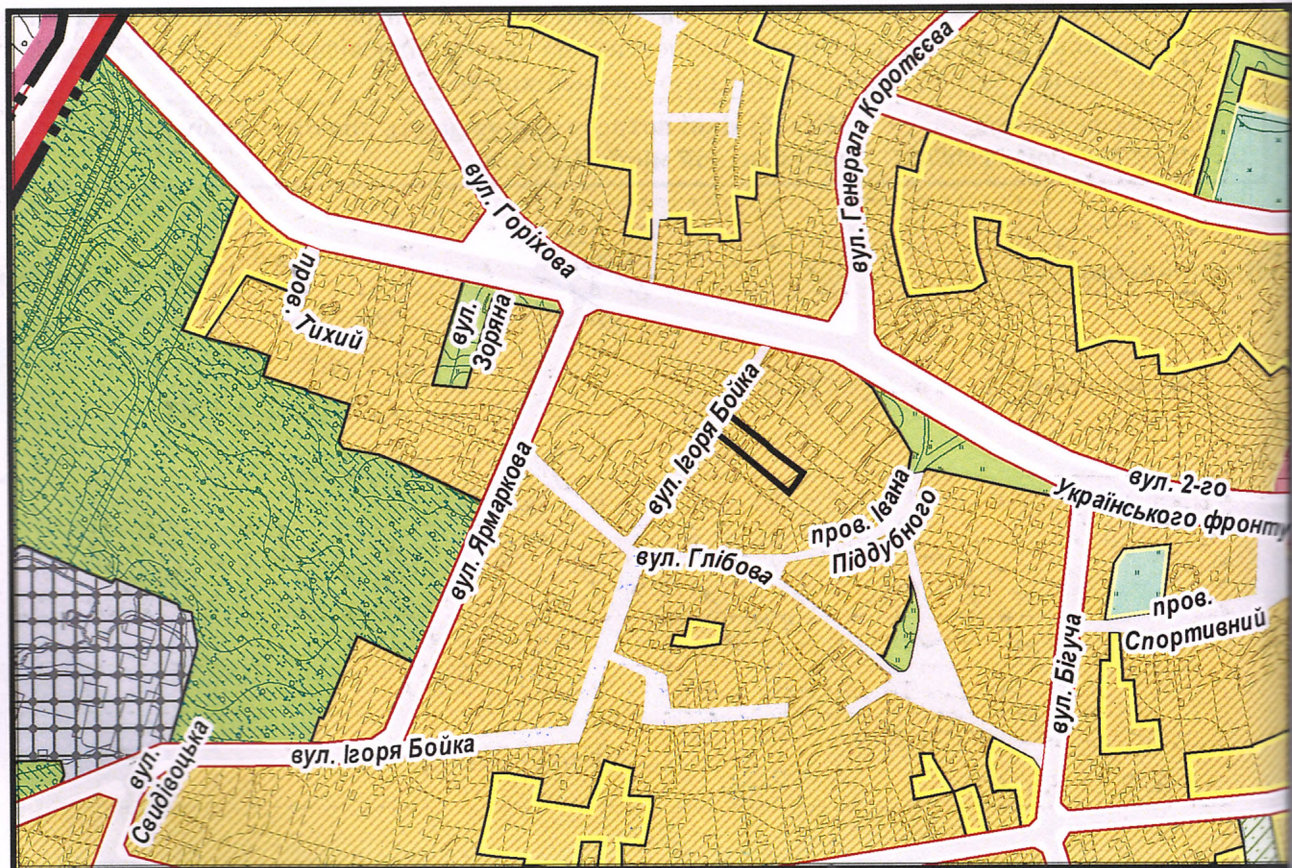

ВИКОПЮВАННЯ

з плану міста Черкаси

Масштаб: 1:2 000

з містобудівної документації
"Внесення змін до генерального плану міста Черкаси (Актуалізація)"

Масштаб: 1:5 000

ВИКОПЮВАННЯ

з плану міста Черкаси

Масштаб: 1:2 000

з містобудівної документації
"Внесення змін до генерального плану міста Черкаси (Актуалізація)"

Масштаб: 1:5 000

ВИКОПЮВАННЯ

з плану міста Черкаси

з містобудівної документації

"Внесення змін до генерального плану міста Черкаси (Актуалізація)"

ВИКОПЮВАННЯ

з плану міста Черкаси

Масштаб: 1:2 000

з містобудівної документації
"Внесення змін до генерального плану міста Черкаси (Актуалізація)"

Масштаб: 1:5 000