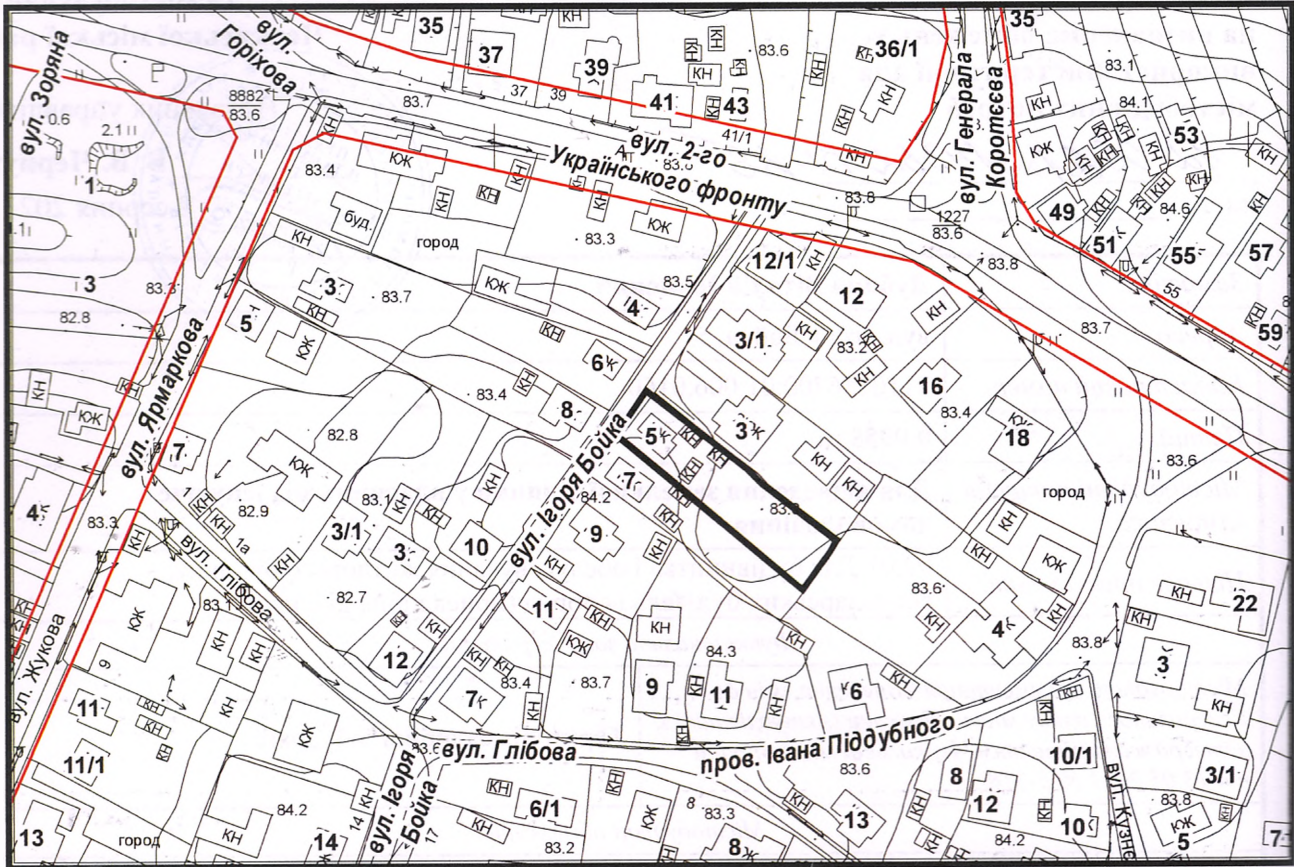

ВИКОПЮВАННЯ

з плану міста Черкаси

Масштаб: 1:2 000

з містобудівної документації
"Внесення змін до генерального плану міста Черкаси (Актуалізація)"

Масштаб: 1:5 000

ВИКОПЮВАННЯ

з плану міста Черкаси

Масштаб: 1:2 000

з містобудівної документації
"Внесення змін до генерального плану міста Черкаси (Актуалізація)"

Масштаб: 1:5 000

ВИКОПЮВАННЯ

з плану міста Черкаси

з містобудівної документації

"Внесення змін до генерального плану міста Черкаси (Актуалізація)"