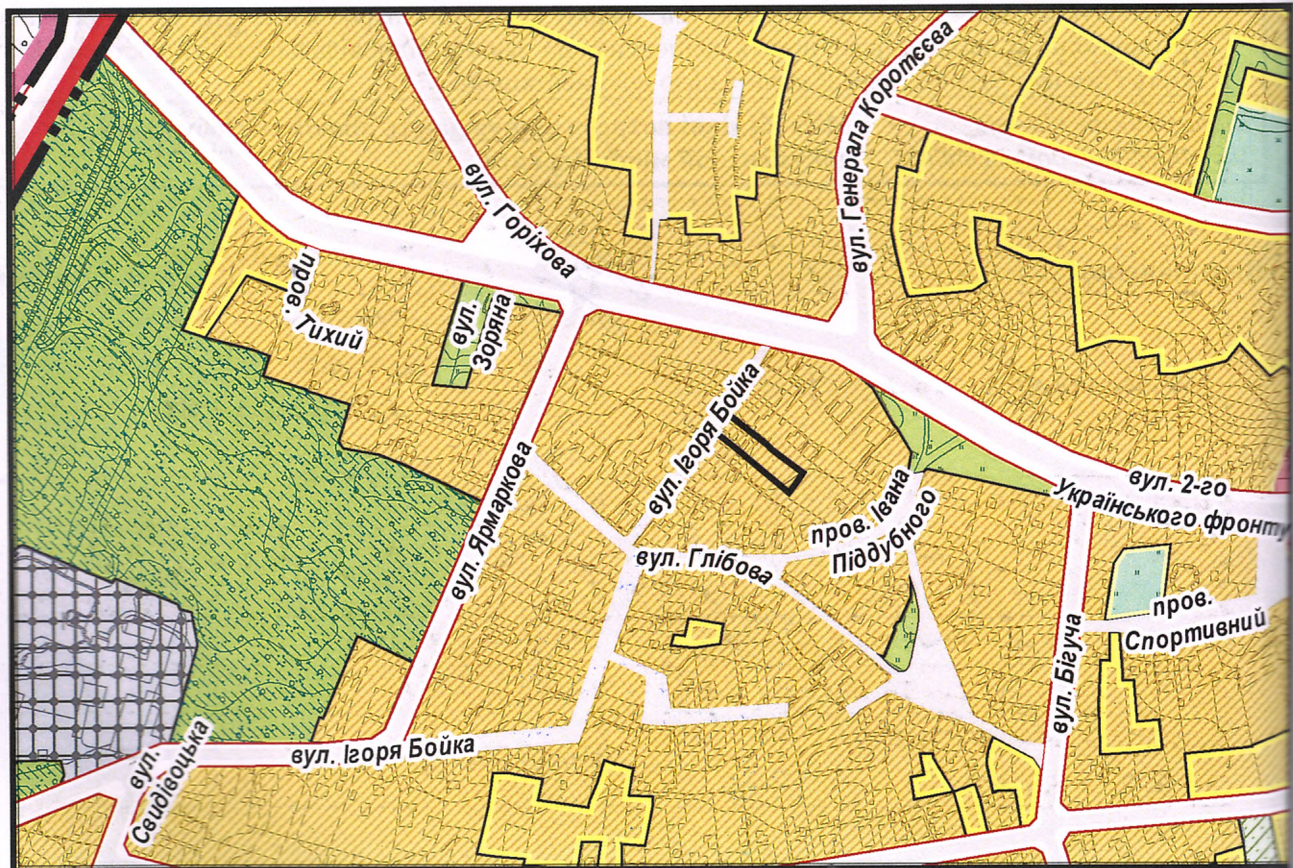

ВИКОПЮВАННЯ

з плану міста Черкаси

Масштаб: 1:2 000

з містобудівної документації
"Внесення змін до генерального плану міста Черкаси (Актуалізація)"

Масштаб: 1:5 000

ВИКОПЮВАННЯ

з плану міста Черкаси

Масштаб: 1:2 000

з містобудівної документації
"Внесення змін до генерального плану міста Черкаси (Актуалізація)"

Масштаб: 1:5 000

ВИКОПЮВАННЯ

з плану міста Черкаси

з містобудівної документації

"Внесення змін до генерального плану міста Черкаси (Актуалізація)"